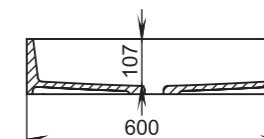

Размеры:
560x440x125

Материал:
S-Stone
Вес:
20 кг

РАКОВИНЫ НАВЕСНЫЕ / НАКЛАДНЫЕ

OTTAVIA

Размеры:
600x450x133

Материал:
S-Stone
Вес:
17 кг

GLORIA

312