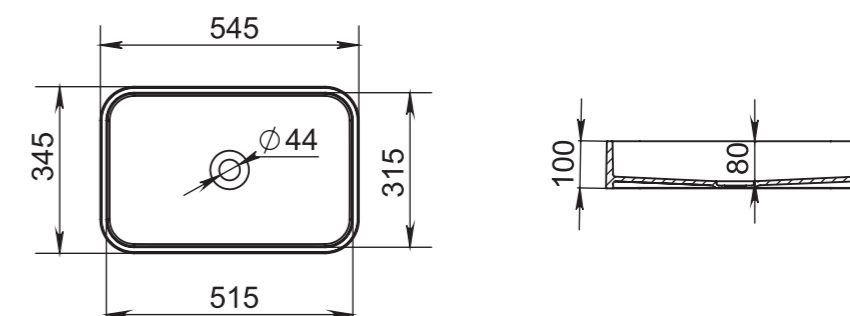

CALLISTA

104

Размеры:
545x345x100

Материал:
S-Sense / S-stone
Вес:
7 кг