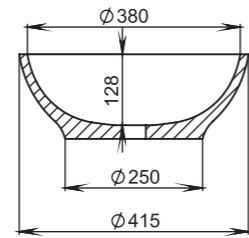

Размеры:
575x350x90

Материал:
S-Sense / S-stone
Вес:
8 кг

CALLISTA

106

Размеры:
560x335x150

Материал:
S-Sense / S-stone
Вес:
7,5 кг

CALLISTA

108

Размеры:
380x380x85

Материал:
S-Sense / S-stone
Вес:
7 кг

CALLISTA

109 ВСТРАИВАЕМАЯ
РАКОВИНА

Размеры:
565x394x182

Материал:
S-Sense / S-stone

GLORIA

301

Размеры:
440x440x125

Материал:
S-Stone
Вес:
14 кг

GLORIA

302

Размеры:
415x415x125

Материал:
S-Stone
Вес:
14 кг

GLORIA

303

Размеры:
415x415x150

Материал:
S-Stone
Вес:
9 кг

GLORIA

305

Размеры:
640x385x145

Материал:
S-Stone
Вес:
13 кг

GLORIA

304