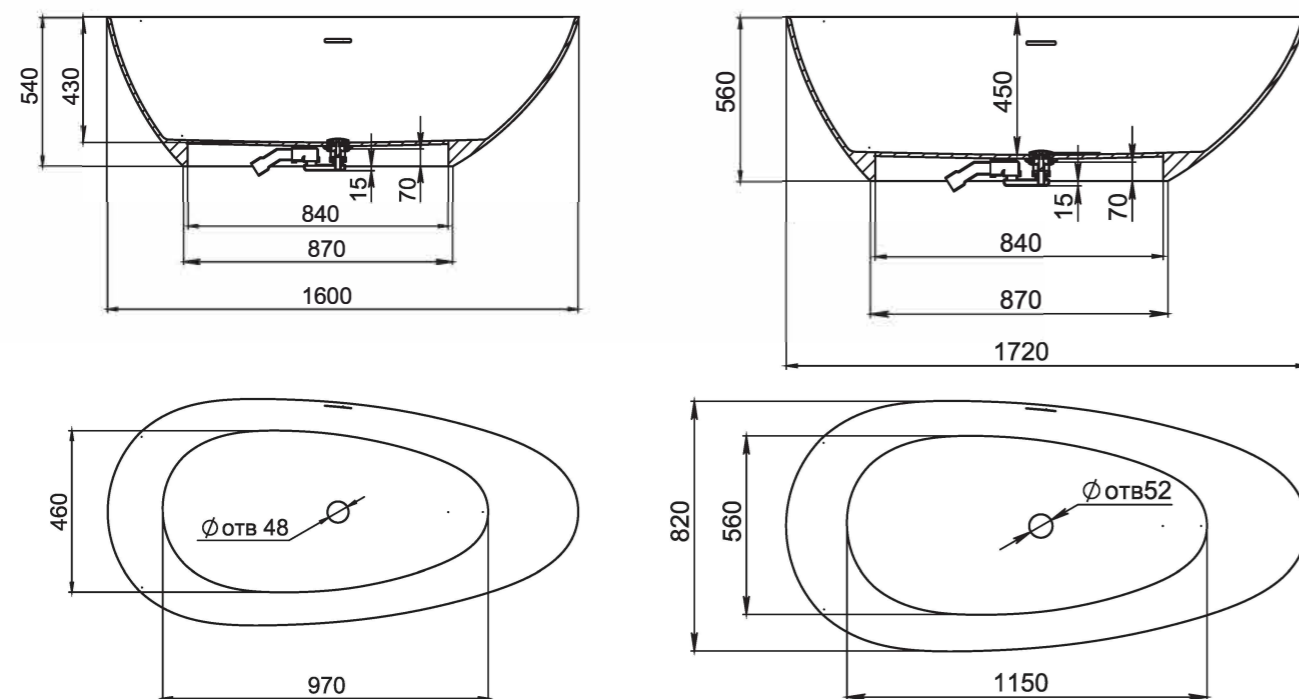

PAOLA

160, 172

Размеры 160:
1600x770x570

Размеры 172:
1720x820x590

Эстетичная и функциональная форма, изящный дизайн, не обремененный избыточными деталями, создают уют и гармонию в ванной комнате. Тонкое сочетание прямых и плавных изогнутых линий вместе достигают совершенного баланса, основанного на самых простых формах природы. Теперь ваша ванная комната — настоящее место культа красоты и здоровья.

PAOLA

BASSA 160, 172

Размеры 160: 1600x770x540
Размеры 172: 1720x827x578

Отдельно стоящая ванна с изящным ассиметричным дизайном. Эстетичная и функциональная форма, не обременённая избыточными деталями, создаёт уют и гармонию в ванной комнате. Яйцеобразная форма с разной шириной и наклоном чаши позволяет выбрать для себя наиболее комфортную сторону для релаксации — обладатели узкой спины выбирают более вытянутую узкую сторону, люди с большой спиной предпочитают лежать с широкой стороны. Длина дна ванны PAOLA BASSA 110 см — благодаря этому люди с ростом до 185 см могут принимать ванну с выпрямленными ногами. Подойдёт тем, кто предпочитает отдыхать наедине с собой. Для установки PAOLA BASSA требуется подиум или углубление в полу не менее 5 см.