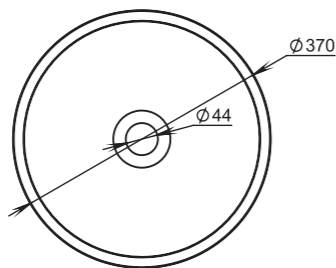

Размеры:
545x345x100

Материал:
S-Sense / S-stone
Вес:
7 кг

CALLISTA

105

Размеры:
370x370x85

Материал:
S-Sense / S-stone
Вес:
4 кг

CALLISTA

107