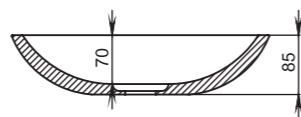

Размеры:
545x345x100

Материал:
S-Sense / S-stone
Вес:
7 кг

CALLISTA

105

Размеры:
370x370x85

Материал:
S-Sense / S-stone
Вес:
4 кг

CALLISTA

107