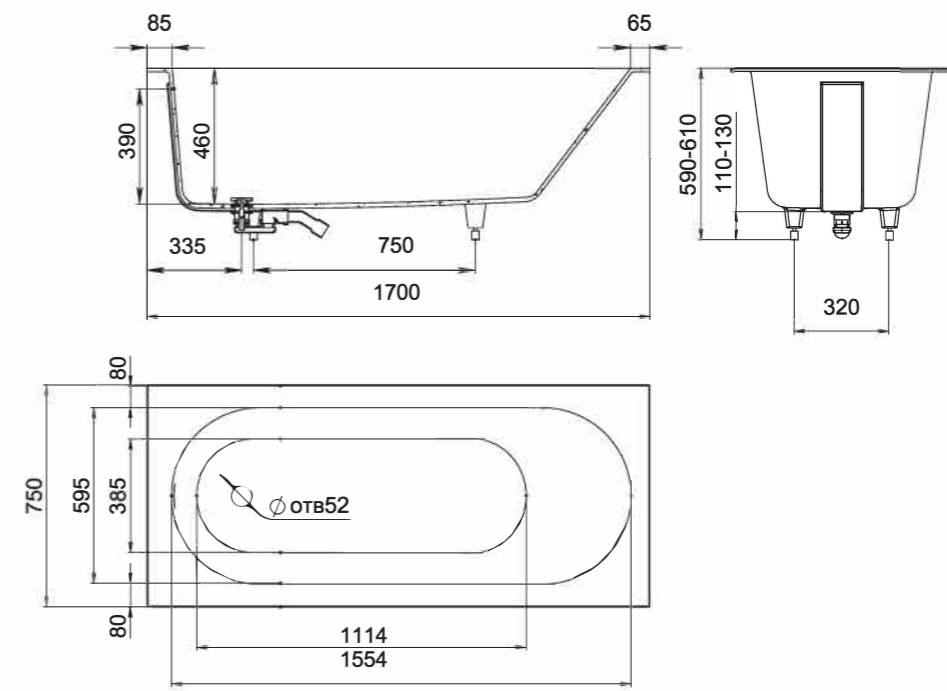

ORNELLA KIT — это встраиваемая ванна с овальной округлой чашей, которая идеально вписывается в пространство от стены до стены в ванных комнатах небольших размеров. Мы создали ванну ORNELLA KIT с более мягкой формой для тех, кто хочет добиться минимализма в ванной. Модель из материала S-Sense предусматривает дополнение литыми экранами. Удобная форма чаши комфортно фиксирует спину. Размеры ORNELLA KIT подходят даже для людей с ростом и комплекцией выше среднего.