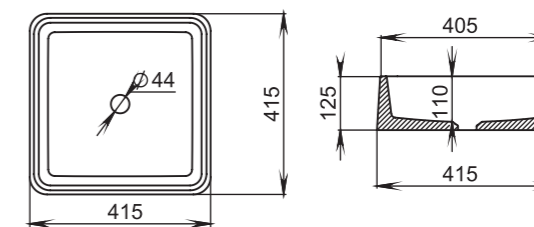

Размеры:
440x440x125

Материал:
S-Stone
Вес:
14 кг

GLORIA

302

Размеры:
415x415x125

Материал:
S-Stone
Вес:
14 кг

GLORIA

303