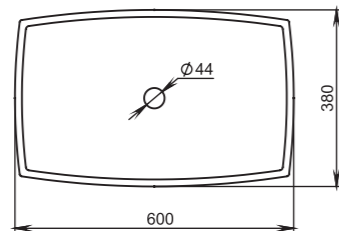

Размеры:
415x415x150

Материал:
S-Stone
Вес:
9 кг

GLORIA

305

Размеры:
640x385x145

Материал:
S-Stone
Вес:
13 кг

GLORIA

304

Размеры:
600x380x150

Материал:
S-Stone
Вес:
13 кг

GLORIA

306

Размеры:
564x395x165

Материал:
S-Stone
Вес:
11 кг

GLORIA

307