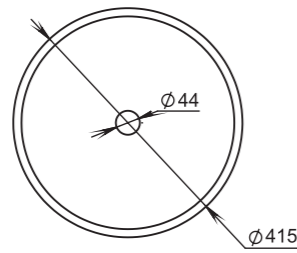

GLORIA

303

Размеры:
415x415x150

Материал:
S-Stone
Вес:
9 кг