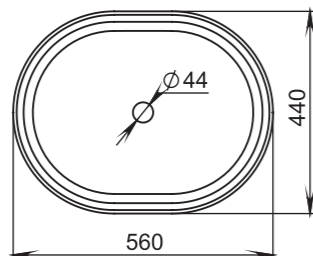

GLORIA

311

Размеры:
560x440x125

Материал:
S-Stone
Вес:
20 кг