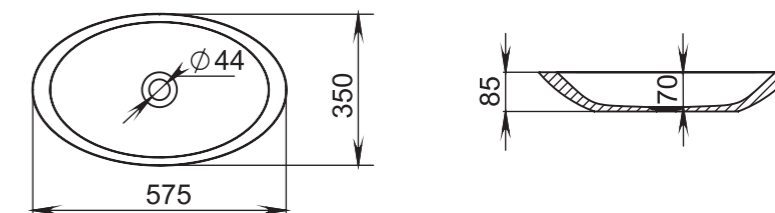

CALLISTA

102

Размеры:
575x350x85

Материал:
S-Sense / S-stone
Вес:
7 кг