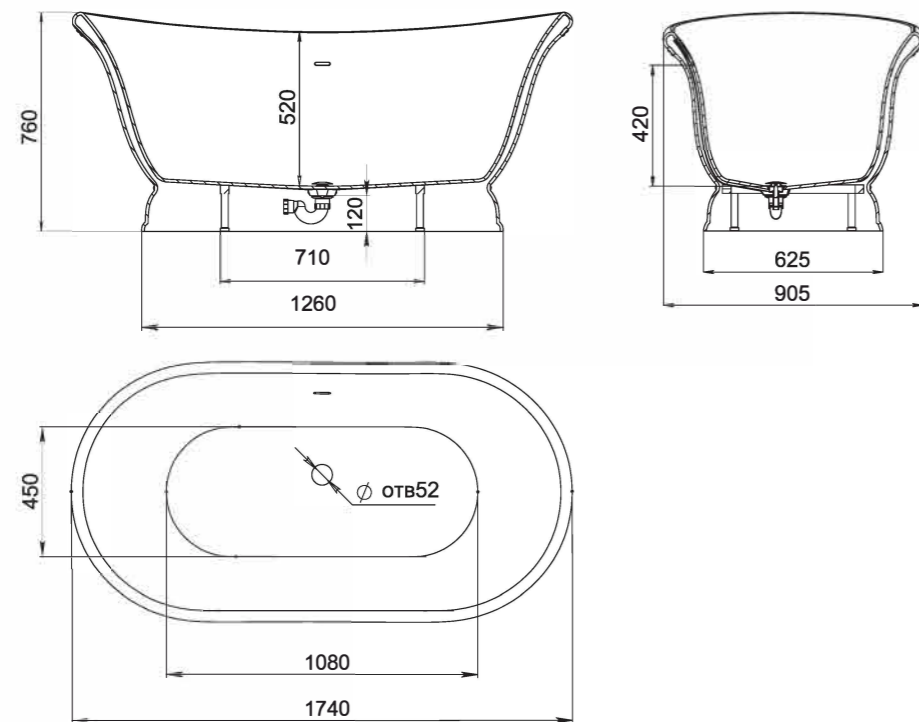

Размеры:
1740x905x760

ETTORA — это отдельно стоящая ванна в классическом итальянском стиле. Она сочетает в себе одновременно черты барокко и кантри, и станет идеальным дополнением интерьера с роскошной отделкой. Изящная лепнина, дорогие материалы и предметы декора под старину — такому стилю принадлежит ванна ETTORA.

Ванна из литого камня ETTORA — воплощение заботы о комфорте человека и отражение утончённого вкуса хозяев дома. Она создана для того, чтобы можно было закрыть глаза и позволить воображению перенести вас в мир древних патрициев.

Ванна подойдёт людям ростом до 180 см — им будет удобно сидеть с прямыми ногами или полулежа. На бортиках ванны удобно размещать руки.