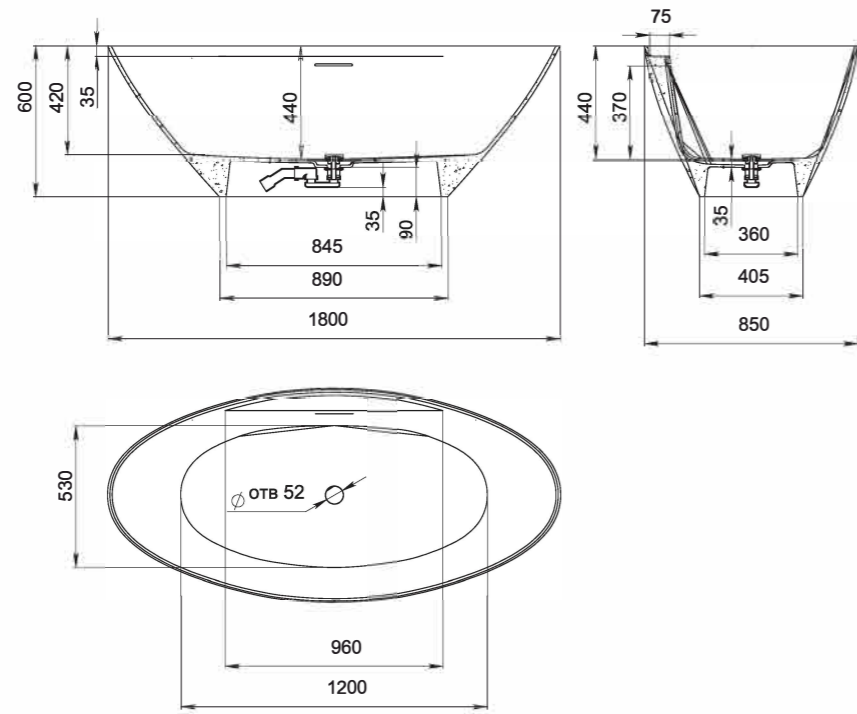

salini
L'ANIMA DELL'ACQUA

НОВИНКИ
2021

DIVA

Размеры:
1780x855x600

Мы учли пожелания заказчиков, изучили последние тренды и создали модель DIVA. DIVA — большая отдельно стоящая ванна, которая в сочетании с правильно подобранной фурнитурой и сантехникой станет главным акцентом спокойного интерьера. DIVA — одна из самых удобных моделей в нашей линейке. Овальная форма и плавный угол наклона чаши специально сконструирована архитектурным бюро Salini так, чтобы обеспечивать спине максимальную поддержку. Благодаря этому сразу при погружении в ванну, независимо от положения сидя или лёжа, уходит напряжение, и тело расслабляется. А на небольшой выступ-полочку можно поставить не только косметику, но и бокал вина. В ванной DIVA прямое длинное и широкое дно 120 см на 53 см, вверху ширина чаши — 85 см. Это делает ванну удобной для того, чтобы принимать её вдвоём.