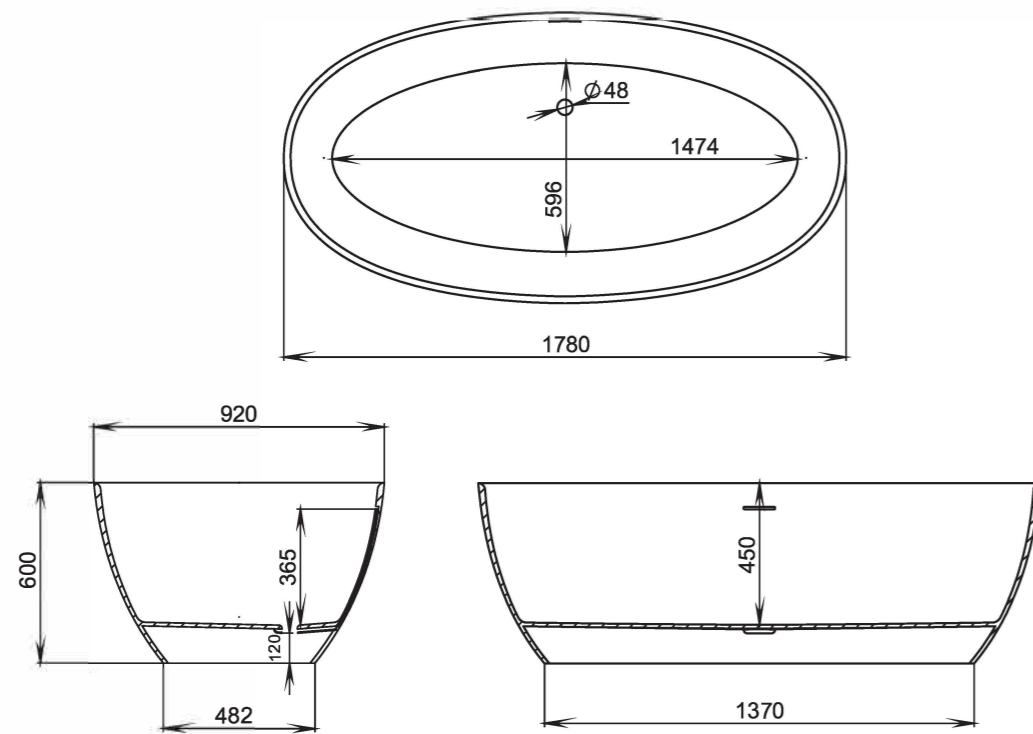

У каждого серьезного производителя есть модель, ставшая бестселлером. В компании Salini безусловным лидером продаж является ALDA NUOVA. Среди отдельно стоящих ванн она является выбором №1 у разработчиков интерьеров. Дизайнеры ценят её за идеальный баланс между лаконичностью и практичностью. Классическая форма «яйцо» эстетически вписывается в любой интерьер.

При создании ALDA NUOVA были учтены все инновационные тенденции в мире сантехники. Благодаря большому внутреннему пространству в ней будет комфортно людям с крупной комплекцией, и в ней можно релаксировать вдвоём. Овальная форма, которая фиксирует спину, и прямое длинное дно позволяют удобно сидеть или лежать в ванной с любой стороны.