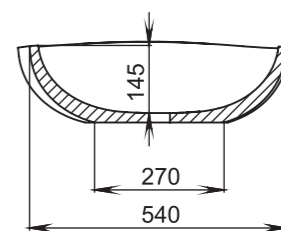

Размеры:
415x415x150

Материал:
S-Stone
Вес:
9 кг

GLORIA

305

Размеры:
640x385x145

Материал:
S-Stone
Вес:
13 кг

GLORIA

304

Размеры:
600x380x150

Материал:
S-Stone
Вес:
13 кг

GLORIA

306

Размеры:
564x395x165

Материал:
S-Stone
Вес:
11 кг

GLORIA

307

Размеры:
595x395x125

Материал:
S-Stone
Вес:
20 кг

GLORIA

309

Размеры:
480x380x120

Материал:
S-Stone
Вес:
11 кг

GLORIA

308