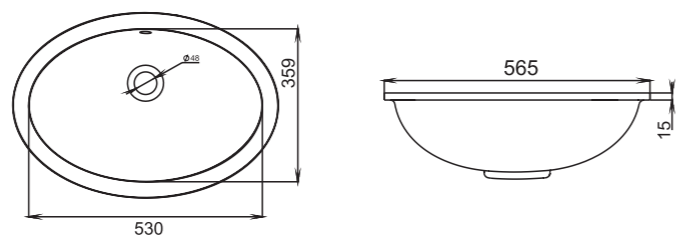

Размеры:
380x380x85

Материал:
S-Sense / S-stone
Вес:
7 кг

CALLISTA

109 ВСТРАИВАЕМАЯ
РАКОВИНА

Размеры:
565x394x182

Материал:
S-Sense / S-stone

GLORIA

301