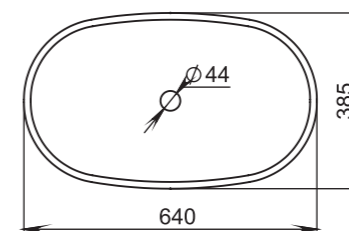

Размеры:
440x440x125

Материал:
S-Stone
Вес:
14 кг

GLORIA

302

Размеры:
415x415x125

Материал:
S-Stone
Вес:
14 кг

GLORIA

303

Размеры:
415x415x150

Материал:
S-Stone
Вес:
9 кг

GLORIA

305

Размеры:
640x385x145

Материал:
S-Stone
Вес:
13 кг

GLORIA

304

Размеры:
600x380x150

Материал:
S-Stone
Вес:
13 кг

GLORIA

306

Размеры:
564x395x165

Материал:
S-Stone
Вес:
11 кг

GLORIA

307