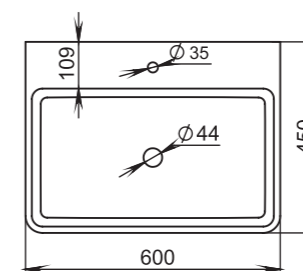

Размеры:
560x440x125

Материал:
S-Stone
Вес:
20 кг

РАКОВИНЫ НАВЕСНЫЕ / НАКЛАДНЫЕ

OTTAVIA

Размеры:
600x450x133

Материал:
S-Stone
Вес:
17 кг

GLORIA

312