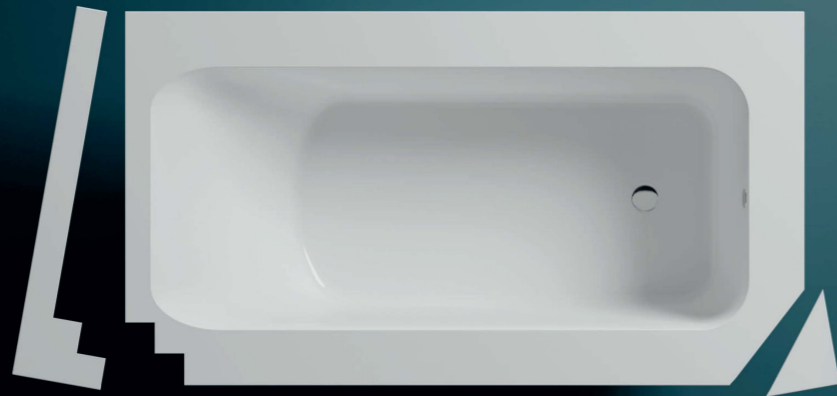

Модификация ORLANDO VASTA создана специально для индивидуальных архитектурных решений. Это ванна с широкими бортиками от 2 до 15 см. Специальное предложение компании Salini — возможность обреза бортов под размеры заказчика, в том числе сложной геометрической формы. Таким образом можно скорректировать общую ширину и длину модели по каждой из 4 сторон либо вписать ванну в готовое пространство ванной комнаты, в том числе со сложными нестандартными углами. В случае заказа ванны из материала S-Sense обрез будет дополнительно обработан покрытием гелькоут.

ORLANDO VASTA — возможность почувствовать себя дизайнером интерьера.

ORLANDO VASTA ОБРЕЗКА БОРТА