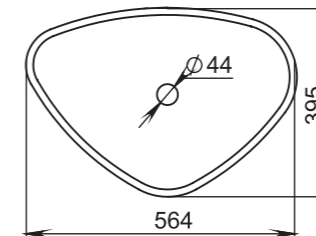

Размеры:
415x415x150

Материал:
S-Stone
Вес:
9 кг

GLORIA

305

Размеры:
640x385x145

Материал:
S-Stone
Вес:
13 кг

GLORIA

304

Размеры:
600x380x150

Материал:
S-Stone
Вес:
13 кг

GLORIA

306

Размеры:
564x395x165

Материал:
S-Stone
Вес:
11 кг

GLORIA

307

Размеры:
595x395x125

Материал:
S-Stone
Вес:
20 кг

GLORIA

309

Размеры:
480x380x120

Материал:
S-Stone
Вес:
11 кг

GLORIA

308