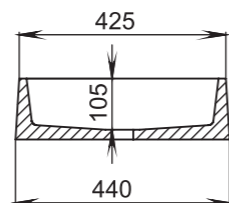

GLORIA

311

Размеры:
560x440x125

Материал:
S-Stone
Вес:
20 кг