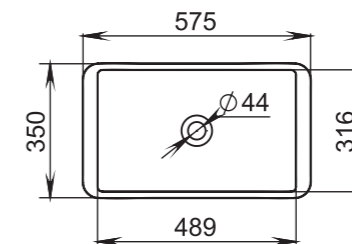

Размеры:
545x345x100

Материал:
S-Sense / S-stone
Вес:
7 кг

CALLISTA

105

Размеры:
370x370x85

Материал:
S-Sense / S-stone
Вес:
4 кг

CALLISTA

107

Размеры:
575x350x90

Материал:
S-Sense / S-stone
Вес:
8 кг

CALLISTA

106

Размеры:
560x335x150

Материал:
S-Sense / S-stone
Вес:
7,5 кг

CALLISTA

108