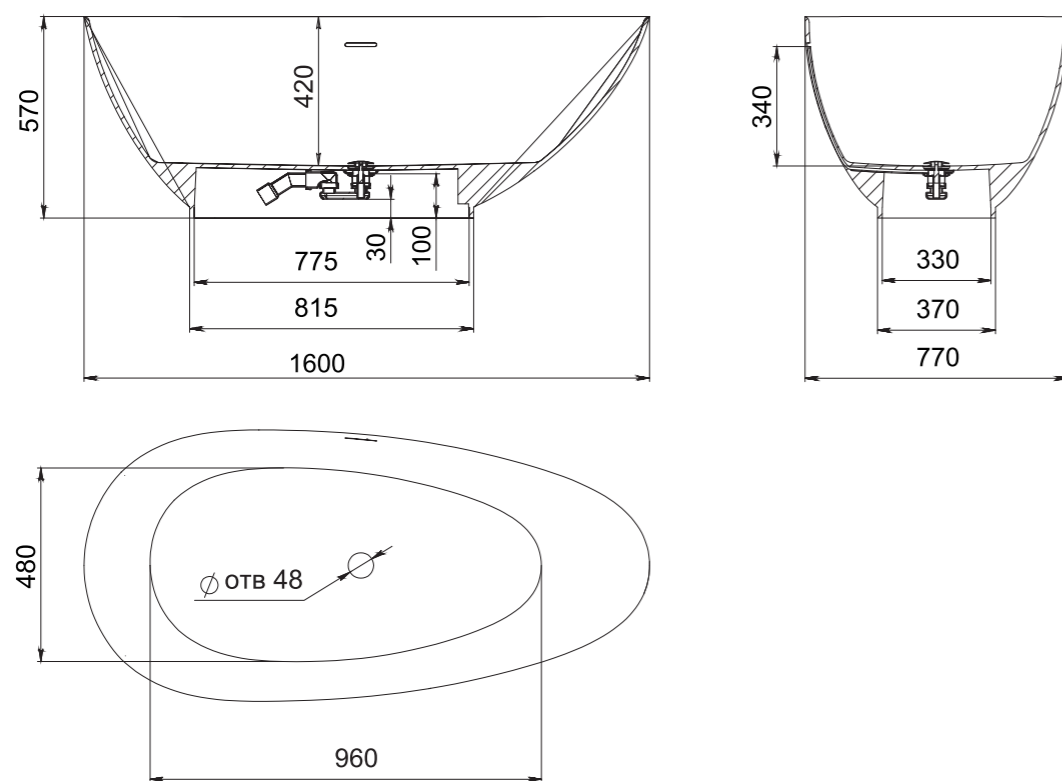

PAOLA

160, 172

Размеры 160:
1600x770x570

Размеры 172:
1720x820x590

Эстетичная и функциональная форма, изящный дизайн, не обремененный избыточными деталями, создают уют и гармонию в ванной комнате. Тонкое сочетание прямых и плавных изогнутых линий вместе достигают совершенного баланса, основанного на самых простых формах природы. Теперь ваша ванная комната — настоящее место культа красоты и здоровья.

PAOLA

BASSA 160, 172

Размеры 160: 1600x770x540
Размеры 172: 1720x827x578

Отдельно стоящая ванна с изящным ассиметричным дизайном. Эстетичная и функциональная форма, не обременённая избыточными деталями, создаёт уют и гармонию в ванной комнате. Яйцеобразная форма с разной шириной и наклоном чаши позволяет выбрать для себя наиболее комфортную сторону для релаксации — обладатели узкой спины выбирают более вытянутую узкую сторону, люди с большой спиной предпочитают лежать с широкой стороны. Длина дна ванны PAOLA BASSA 110 см — благодаря этому люди с ростом до 185 см могут принимать ванну с выпрямленными ногами. Подойдёт тем, кто предпочитает отдыхать наедине с собой. Для установки PAOLA BASSA требуется подиум или углубление в полу не менее 5 см.