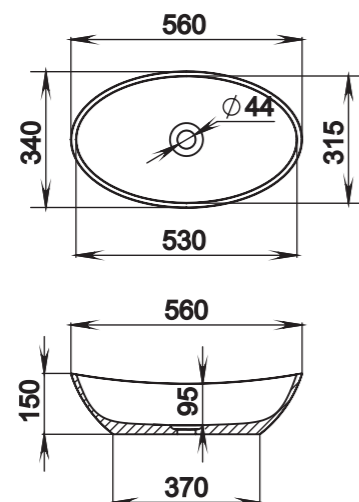

CALLISTA

101

Размеры:
580x345x140

Материал:
S-Sense / S-stone
Вес:
6 кг

СЕТ С ВАННОЙ **PAOLA**
BASSA

CALLISTA

102

Размеры:
575x350x85

Материал:
S-Sense / S-stone
Вес:
7 кг

CALLISTA

103

Размеры:
575x350x85

Материал:
S-Sense / S-stone
Вес:
7 кг

СЕТ С ВАННОЙ **NOEMI**

CALLISTA

104

Размеры:
545x345x100

Материал:
S-Sense / S-stone
Вес:
7 кг

CALLISTA

105

Размеры:
370x370x85

Материал:
S-Sense / S-stone
Вес:
4 кг

CALLISTA

107

Размеры:
575x350x90

Материал:
S-Sense / S-stone
Вес:
8 кг

CALLISTA

106

Размеры:
560x335x150

Материал:
S-Sense / S-stone
Вес:
7,5 кг

CALLISTA

108