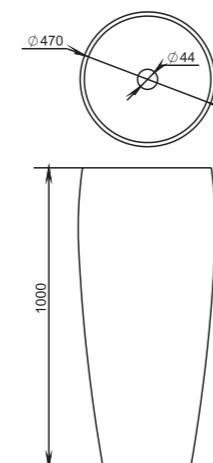

ARMONIA

202

Размеры:
450x450x150

Материал:
S-Sense / S-stone
Вес: 13 кг
Фурнитура:
белый, хром

ARMONIA

203

Размеры:
470x470x1000

Материал:
S-Sense / S-stone
Вес: 68 кг
Фурнитура:
белый