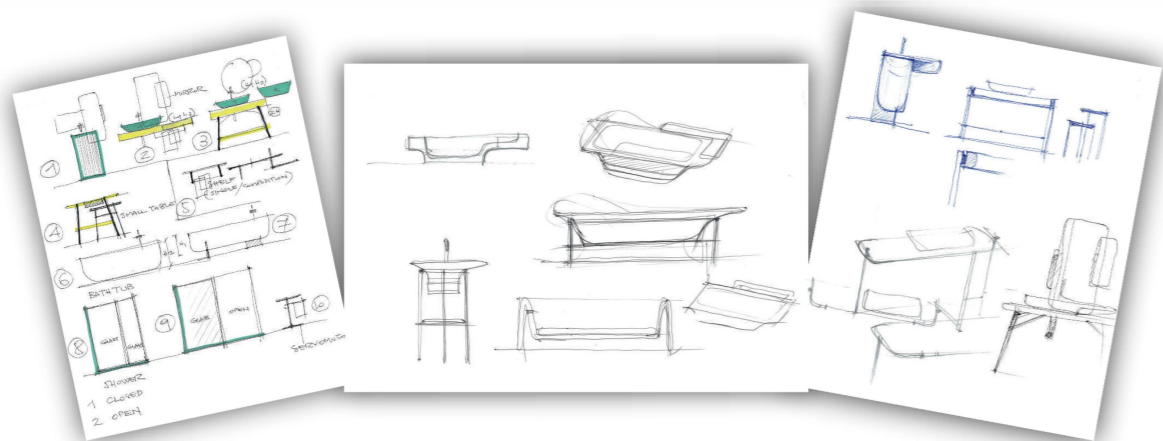

Маурицио Мандзони известен своими работами в сфере промышленного дизайна для ведущих итальянских и международных брендов, таких как Cantori, Natuzzi, Roche Bobois. Среди его проектов — архитектура, дизайн интерьеров, мебели и тканей, проектирование яхт. В 2020 году дизайн-бюро Maurizio Manzoni разработало для Salini коллекцию сантехники и мебели для ванной комнаты. Название коллекции Ninfea переводится с итальянского, как «кувшинка» — нежный и в то же время сильный цветок. Такими получились ванна с раковиной и аксессуарами. Запоминающиеся, необычные модели внесут гармонию и красоту итальянского дизайна в вашу ванную комнату.