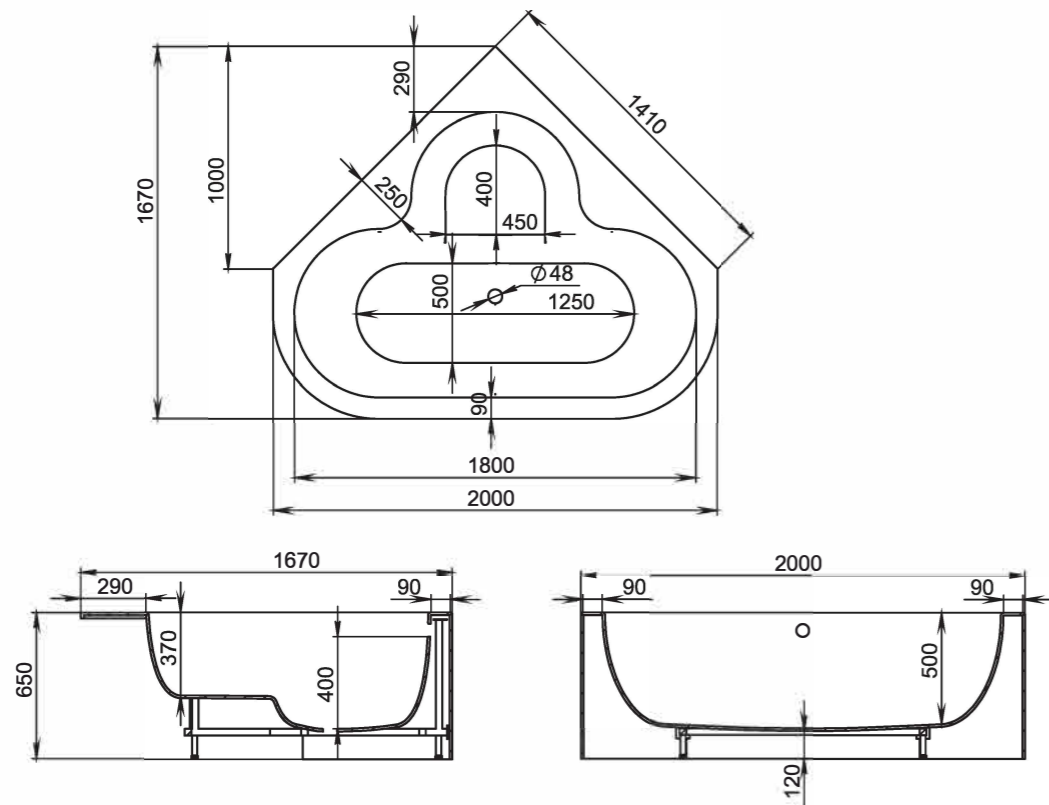

Угловая ванна IGINA — это современный дизайн, каждая линия которого направлена на практичность и удобство. У ванны IGINA огромное внутреннее пространство, при этом она достаточно компактная за счёт угловой формы и не занимает много места. Её форма — нечто большее, чем стремление отличаться. Архитектурное бюро Salini разработало технически совершенную и простую в эксплуатации ванну.

В углу ванны расположена приподнятая поверхность, на которой можно комфортно сидя принимать душ. В глубокой части чаши можно вытянуть ноги и удобно опереться на покатую спинку. На бортиках ванны много места для того, чтобы разместить все душевые принадлежности, косметику и бокал шампанского.