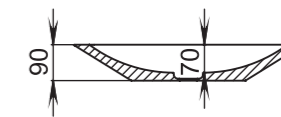

CALLISTA

107

Размеры:
575x350x90

Материал:
S-Sense / S-stone
Вес:
8 кг