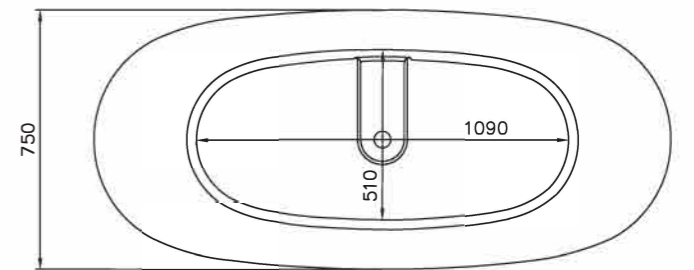

DIVA

Размеры:
1780x855x600

Мы учли пожелания заказчиков, изучили последние тренды и создали модель DIVA. DIVA — большая отдельно стоящая ванна, которая в сочетании с правильно подобранной фурнитурой и сантехникой станет главным акцентом спокойного интерьера. DIVA — одна из самых удобных моделей в нашей линейке. Овальная форма и плавный угол наклона чаши специально сконструирована архитектурным бюро Salini так, чтобы обеспечивать спине максимальную поддержку. Благодаря этому сразу при погружении в ванну, независимо от положения сидя или лёжа, уходит напряжение, и тело расслабляется. А на небольшой выступ-полочку можно поставить не только косметику, но и бокал вина. В ванной DIVA прямое длинное и широкое дно 120 см на 53 см, вверху ширина чаши — 85 см. Это делает ванну удобной для того, чтобы принимать её вдвоём.

SOFIA

Размеры:
1600x750x590

Мы создали новую ванну SOFIA, вдохновившись гармонией и исключительным удобством ванны NOEMI. Отдельно стоящая ванна SOFIA — это новая классическая модель, дизайн которой разработан так, чтобы вписываться в любой интерьер. Лаконичная форма, изящные простые линии, ничего лишнего — всё это про ванну SOFIA. Благодаря компактным размерам эта модель поможет сберечь место в ванной комнате. SOFIA подойдёт для людей со средним и немного выше среднего ростом, в ней комфортно лежать и сидеть благодаря плавному наклону и округлой форме спинок чаши.

Вид сверху

Вид снизу