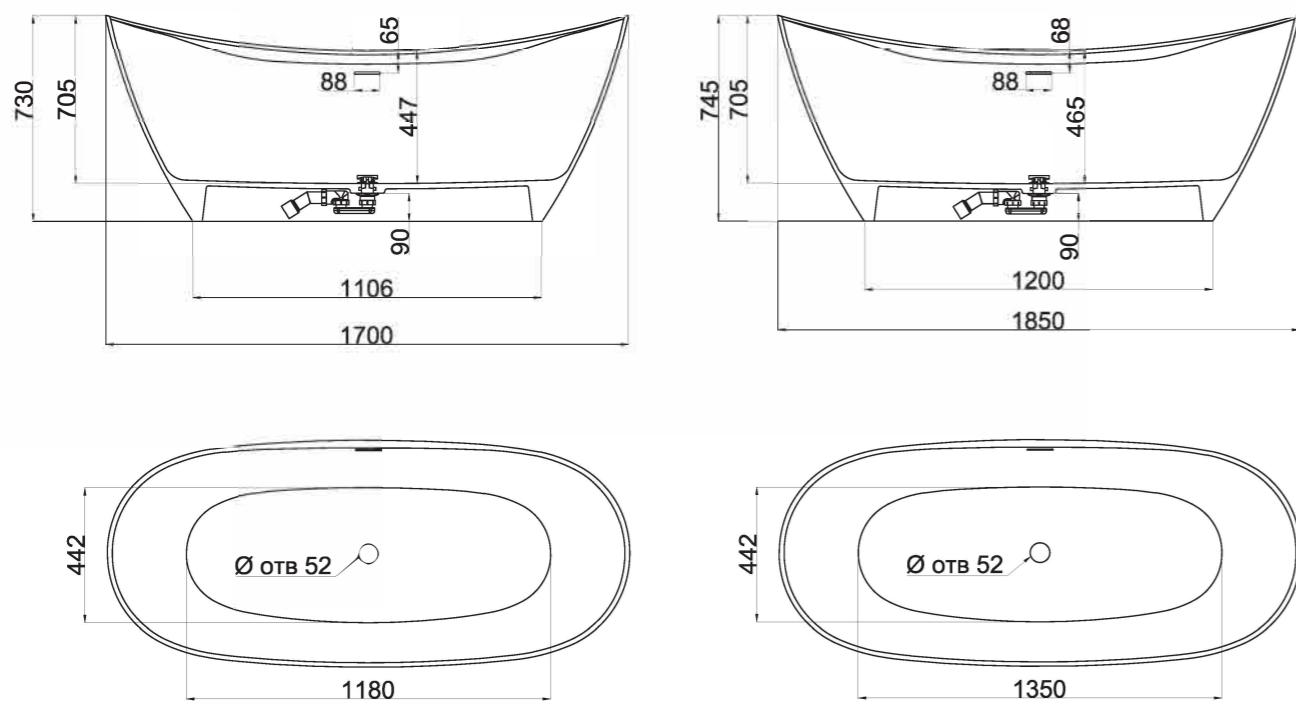

PAOLA

160, 172

Размеры 160:
1600x770x570

Размеры 172:
1720x820x590

Эстетичная и функциональная форма, изящный дизайн, не обремененный избыточными деталями, создают уют и гармонию в ванной комнате. Тонкое сочетание прямых и плавных изогнутых линий вместе достигают совершенного баланса, основанного на самых простых формах природы. Теперь ваша ванная комната — настоящее место культа красоты и здоровья.

PAOLA

BASSA 160, 172

Размеры 160: 1600x770x540
Размеры 172: 1720x827x578

Отдельно стоящая ванна с изящным ассиметричным дизайном. Эстетичная и функциональная форма, не обременённая избыточными деталями, создаёт уют и гармонию в ванной комнате. Яйцеобразная форма с разной шириной и наклоном чаши позволяет выбрать для себя наиболее комфортную сторону для релаксации — обладатели узкой спины выбирают более вытянутую узкую сторону, люди с большой спиной предпочитают лежать с широкой стороны. Длина дна ванны PAOLA BASSA 110 см — благодаря этому люди с ростом до 185 см могут принимать ванну с выпрямленными ногами. Подойдёт тем, кто предпочитает отдыхать наедине с собой. Для установки PAOLA BASSA требуется подиум или углубление в полу не менее 5 см.

СЕТ

ВАННА
NOEMI

РАКОВИНА
CALLISTA 103

Готовое
интерьерное
решение

NOEMI

170, 185

Размеры 170: 1700x750x730
Размеры 185: 1850x780x680

Большая изысканная отдельно стоящая, ставшая культовой ванна, одна из самых крупных по глубине и внутренней вместимости. В ней можно принимать ванну вдвоём — размер чаши позволяет разместиться с максимальным комфортом. Архитектурное бюро специально разработало дизайн чаши таким образом, чтобы на бортики ванны можно было удобно положить руки. Невероятно удобная внутри, она мгновенно настраивает на расслабление и отдых. В ванной прямое длинное широкое дно и высокие бортики, поэтому она подойдёт тем, у кого рост или комплекция больше среднего.