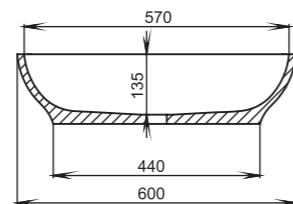

GLORIA

304

Размеры:
600x380x150

Материал:
S-Stone
Вес:
13 кг