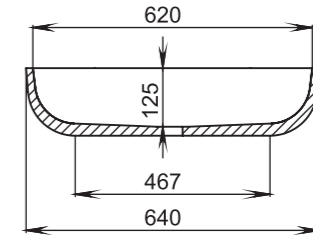

Размеры:
415x415x150

Материал:
S-Stone
Вес:
9 кг

GLORIA

305

Размеры:
640x385x145

Материал:
S-Stone
Вес:
13 кг

GLORIA

304