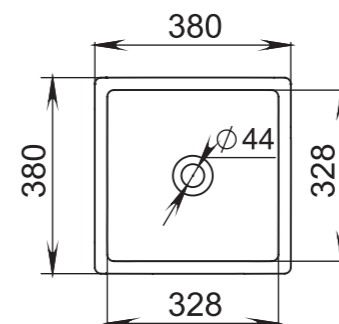

Размеры:
545x345x100

Материал:
S-Sense / S-stone
Вес:
7 кг

CALLISTA

105

Размеры:
370x370x85

Материал:
S-Sense / S-stone
Вес:
4 кг

CALLISTA

107

Размеры:
575x350x90

Материал:
S-Sense / S-stone
Вес:
8 кг

CALLISTA

106

Размеры:
560x335x150

Материал:
S-Sense / S-stone
Вес:
7,5 кг

CALLISTA

108

Размеры:
380x380x85

Материал:
S-Sense / S-stone
Вес:
7 кг

CALLISTA

109 ВСТРАИВАЕМАЯ
РАКОВИНА

Размеры:
565x394x182

Материал:
S-Sense / S-stone

GLORIA

301