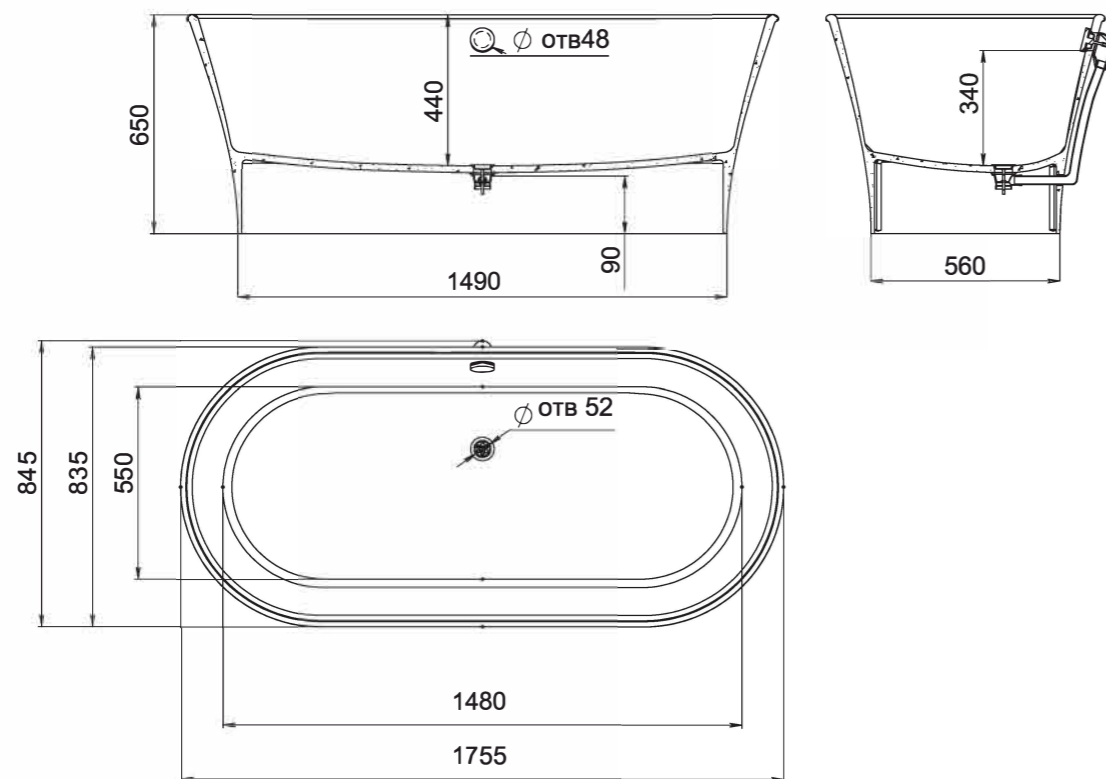

При создании ZOE архитектурное бюро Salini вдохновлялось распустившейся розой — отсюда форма чаши, похожая на бутон. Отдельно стоящая ванна ZOE прекрасно впишется в эмоциональный интерьер ванной комнаты, в которой большое внимание уделяется гармонии линий и форм. Ванна ZOE возвращает в чувственную эпоху романтизма и подходит тем, кто желает привнести в ежедневные ритуалы немного волшебства. Плавные изгибы и мягкая округлая форма спинок не только влияют на визуальное наслаждение, но и создают пространство для максимальной психологической и физической релаксации.