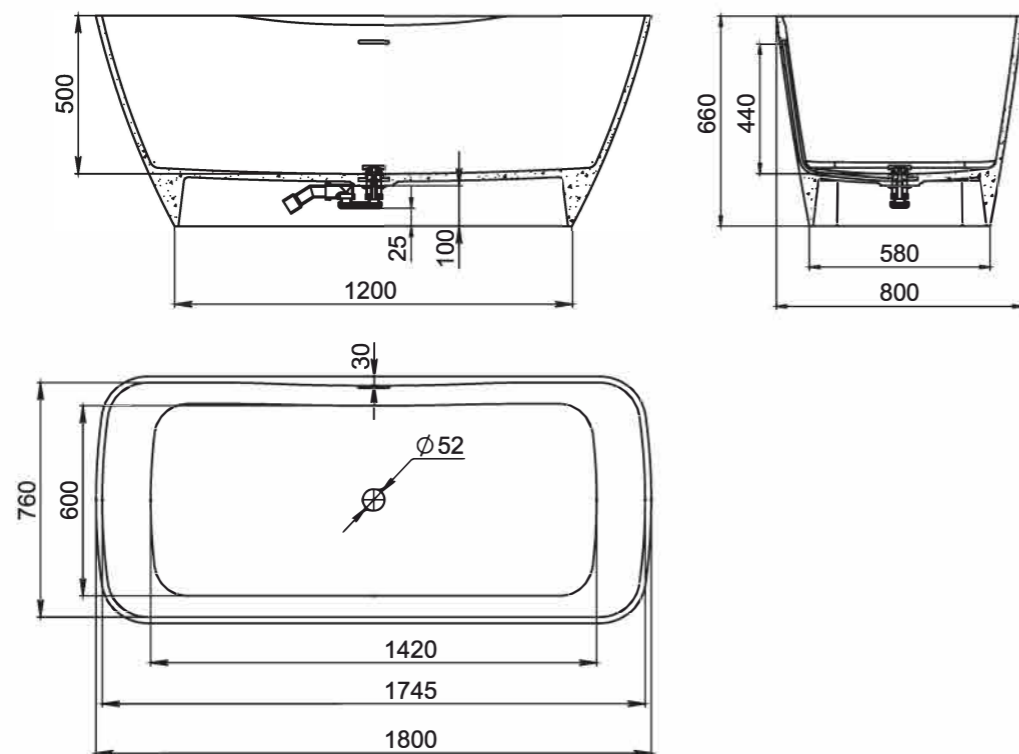

Размеры:
1800x810x660

Ванна AGATHA — самая глубокая ванна Salini и единственная отдельно стоящая ванна с прямоугольной чашей. Дизайнеры часто используют её в минималистичных интерьерах и ценят за сочетание простоты и изысканности.

Если вы любите стиль лофт — аскетичный и функциональный, то эта модель идеально вам подойдёт. AGATHA чаще других моделей производится в черном и графитовом цвете.

Погружение после насыщенного трудового дня в ванну AGATHA избавит от суетливых мыслей и поможет найти легкость, которая даст настоящее расслабление тела и духа. Благодаря форме с прямым дном и большим размерам AGATHA подходит для купания детей, в ней можно нырять и даже совершать короткие заплывы.