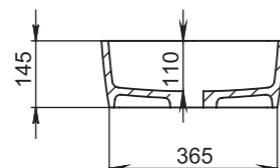

GLORIA

312

Размеры:
650x400x145

Материал:
S-Stone
Вес:
13 кг