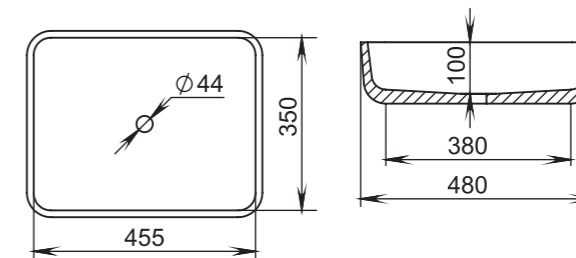

Размеры:
595x395x125

Материал:
S-Stone
Вес:
20 кг

GLORIA

309

Размеры:
480x380x120

Материал:
S-Stone
Вес:
11 кг

GLORIA

308