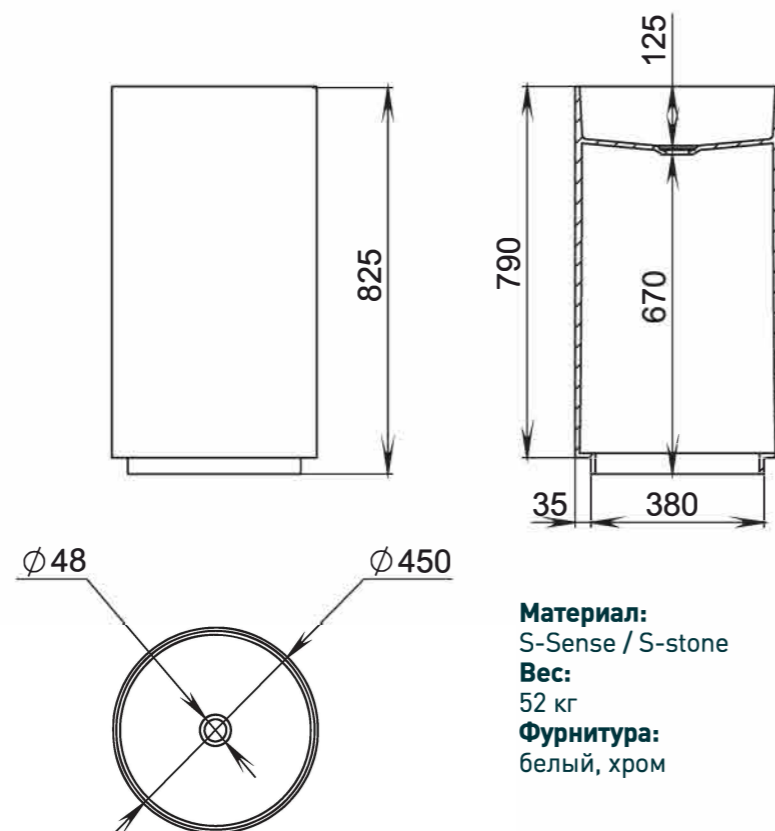

Ванную комнату сложно себе представить без самого главного ее элемента — раковины. С течением времени внешний вид раковин, их форма и конструкция менялись с целью обеспечить большую эстетичность и удобство. Представляем вам напольную раковину ARMONIA, стильный экземпляр, востребованная форма и возможность исполнения в любой цветовой гамме.