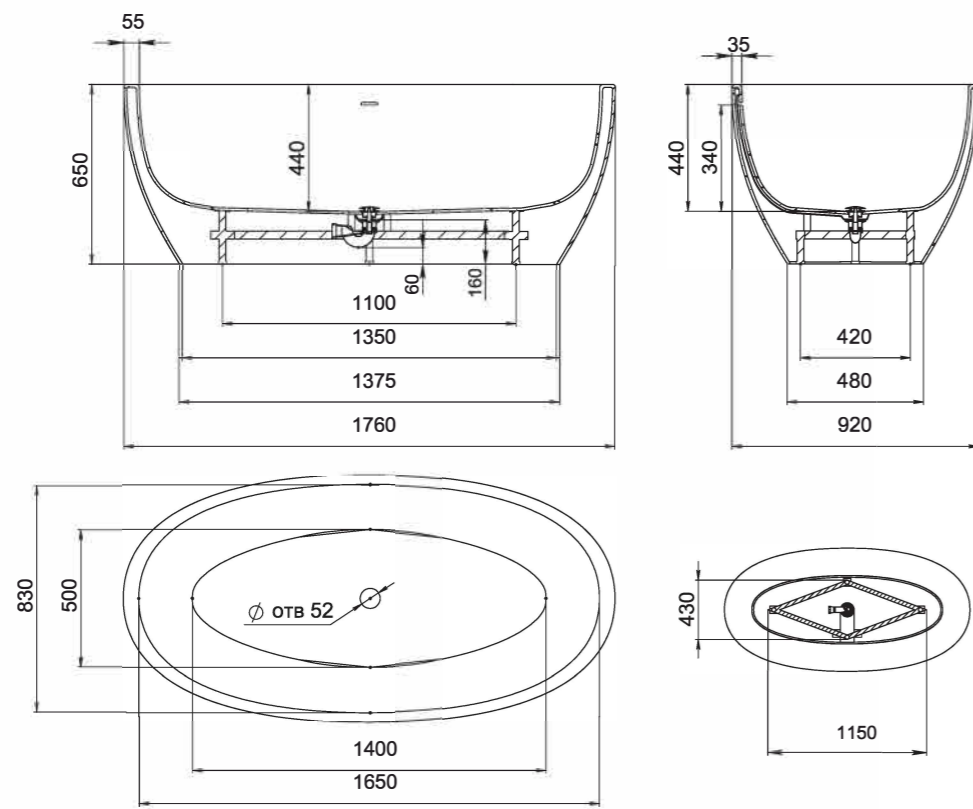

LUCE — большая отдельно стоящая ванна с глубокой чашей. При создании дизайна архитектурное бюро Salini вдохновлялось идеей кокона, в который можно полностью погрузиться, спрятаться от светлого внешнего мира и почувствовать себя дома в своей ванной комнате максимально защищенным.

Высота, длина и глубина спроектированы в таком соотношении, чтобы в ванне можно было полностью погрузиться в воду даже людям с ростом выше среднего. Дно ванны широкое и прямое, угол наклона спинок небольшой, что позволяет не только удобно лежать в ней, но и комфортно сидеть, даже вдвоём.