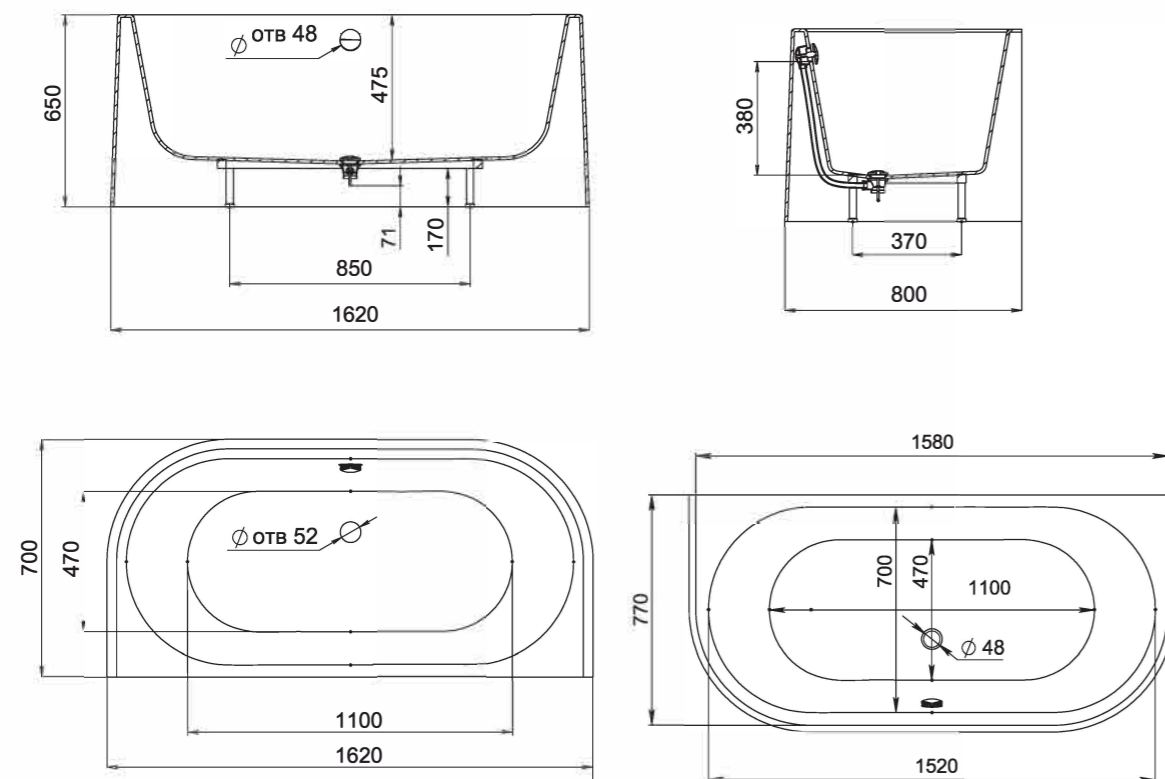

ISOLA

Размеры:

2000x2000x710

Самая необычная и самая большая ванна Salini — отдельно стоящая ванна ISOLA. Вместительная настолько, что при желании в ней можно устраивать вечеринки, а для детей может стать настоящим мини-бассейном — диаметр ванны составляет 2 м. В ней будет удобно как угодно лежать, сидеть или даже танцевать — круглая чаша не предполагает никаких ограничений. Круглая ванна ISOLA — олицетворение свободы, она станет вдохновением для тех, кто ценит уникальные и необычные вещи. Ванна ISOLA подходит только для очень больших ванных комнат, она требует пространства и становится центром внимания в любом интерьере.

salini
L'ANIMA DELL'ACQUA

ПРИСТЕННЫЕ
ВАННЫ

GIADA

Размеры:
1650x800x650

GIADA — практичная пристенная ванна. За счёт небольшой длины 160 см она занимает мало места, но при этом в ней много внутреннего пространства. Его создает расширенная чаша с небольшим углом наклона спинок. На бортиках возле стены достаточно пространства для размещения косметики. GIADA — это элегантная простота линий и бескомпромиссный комфорт внутреннего пространства ванны. GIADA выбирают те, кто предпочитает в ванной сидеть, а не лежать. Идеально подходит для купания детей благодаря глубине и прямому дну.

IGINA

Размеры:

2000x1670x650

Угловая ванна IGINA — это современный дизайн, каждая линия которого направлена на практичность и удобство. У ванны IGINA огромное внутреннее пространство, при этом она достаточно компактная за счёт угловой формы и не занимает много места. Её форма — нечто большее, чем стремление отличаться. Архитектурное бюро Salini разработало технически совершенную и простую в эксплуатации ванну.