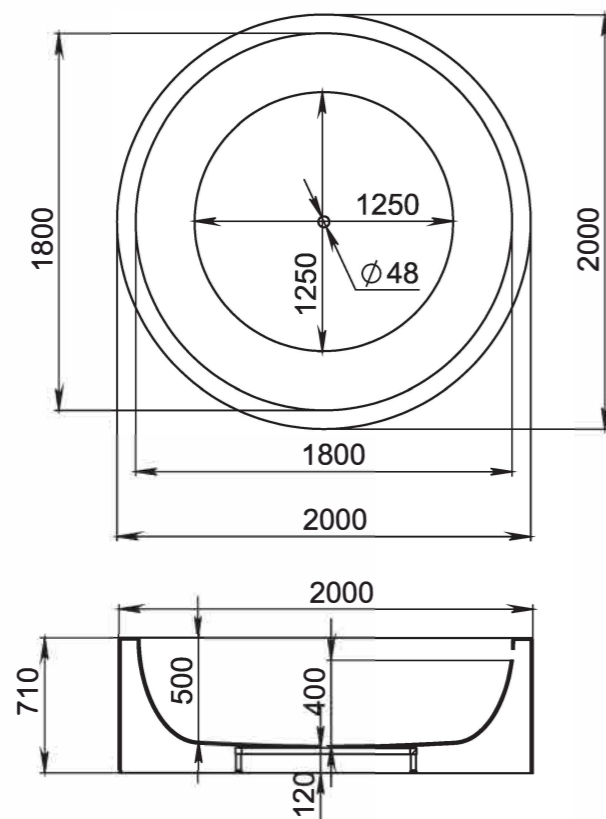

Форма чаши с небольшим углом наклона располагает к комфортному принятию ванны в положении сидя. Длина прямого дна — 148 см, ширина 58 см, благодаря этому ванна подходит высоким людям, людям с крупной комплекцией или для купания детей.

ALBA

Размеры:
1720x890x740

Отдельно стоящая ванна на ножках в форме шара из хромированной стали. ALBA — это смелое сочетание классического итальянского стиля и современности. Форма чаши погружает в XVIII век, а цельнолитые ножки-шары воплощают современный подход к дизайну сантехники. Этот контраст и создаёт гармонию геометрии и чистоты, которую предпочитают люди с утонченным вкусом. Зеркальная поверхность ножек создаёт иллюзию парения ванны. В чаше в форме бутона с мягкими изгибами удобно лежать или сидеть, разместив руки на бортиках ванны, людям с ростом до 188 см комфортно выпрямлять ноги.

ISOLA

Размеры:

2000x2000x710

Самая необычная и самая большая ванна Salini — отдельно стоящая ванна ISOLA. Вместительная настолько, что при желании в ней можно устраивать вечеринки, а для детей может стать настоящим мини-бассейном — диаметр ванны составляет 2 м. В ней будет удобно как угодно лежать, сидеть или даже танцевать — круглая чаша не предполагает никаких ограничений. Круглая ванна ISOLA — олицетворение свободы, она станет вдохновением для тех, кто ценит уникальные и необычные вещи. Ванна ISOLA подходит только для очень больших ванных комнат, она требует пространства и становится центром внимания в любом интерьере.