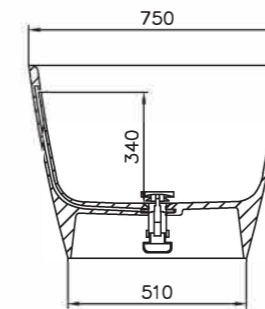

DIVA

Размеры:
1780x855x600

Мы учли пожелания заказчиков, изучили последние тренды и создали модель DIVA. DIVA — большая отдельно стоящая ванна, которая в сочетании с правильно подобранной фурнитурой и сантехникой станет главным акцентом спокойного интерьера. DIVA — одна из самых удобных моделей в нашей линейке. Овальная форма и плавный угол наклона чаши специально сконструирована архитектурным бюро Salini так, чтобы обеспечивать спине максимальную поддержку. Благодаря этому сразу при погружении в ванну, независимо от положения сидя или лёжа, уходит напряжение, и тело расслабляется. А на небольшой выступ-полочку можно поставить не только косметику, но и бокал вина. В ванной DIVA прямое длинное и широкое дно 120 см на 53 см, вверху ширина чаши — 85 см. Это делает ванну удобной для того, чтобы принимать её вдвоём.

SOFIA

Размеры:
1600x750x590

Мы создали новую ванну SOFIA, вдохновившись гармонией и исключительным удобством ванны NOEMI. Отдельно стоящая ванна SOFIA — это новая классическая модель, дизайн которой разработан так, чтобы вписываться в любой интерьер. Лаконичная форма, изящные простые линии, ничего лишнего — всё это про ванну SOFIA. Благодаря компактным размерам эта модель поможет сберечь место в ванной комнате. SOFIA подойдёт для людей со средним и немного выше среднего ростом, в ней комфортно лежать и сидеть благодаря плавному наклону и округлой форме спинок чаши.

Вид сверху

Вид снизу