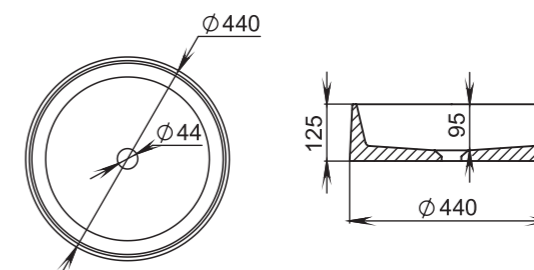

GLORIA

301

Размеры:
440x440x125

Материал:
S-Stone
Вес:
14 кг