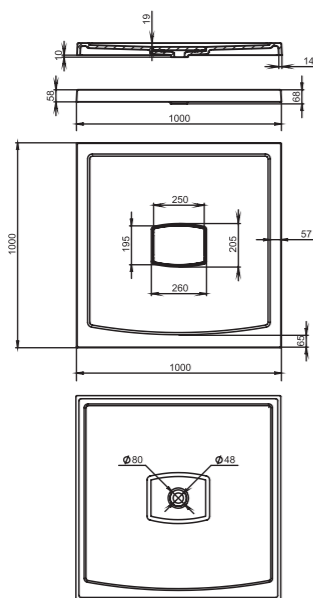

ДУШЕВЫЕ ПОДДОНЫ PESARO

Размеры: 80x80, 90x90, 100x90,
100x100, 110x90, 120x90, 120x120

Материал:

S-Sense

Вес:

от 27 до 49 кг

Душевой поддон из литого камня PESARO. Модель имеет традиционную конструкцию со сливом в центре рабочей поверхности. Данная конструкция является классической и доказавшей в ходе многолетней эксплуатации свою надежность, эффективность и безопасность. Сконструированный и изготовленный в заводских условиях низкий душевой поддон PESARO имеет оптимизированные по наклону плоскости рабочей поверхности и гарантирует производительность стандартного слива от 0,8 литра в секунду.