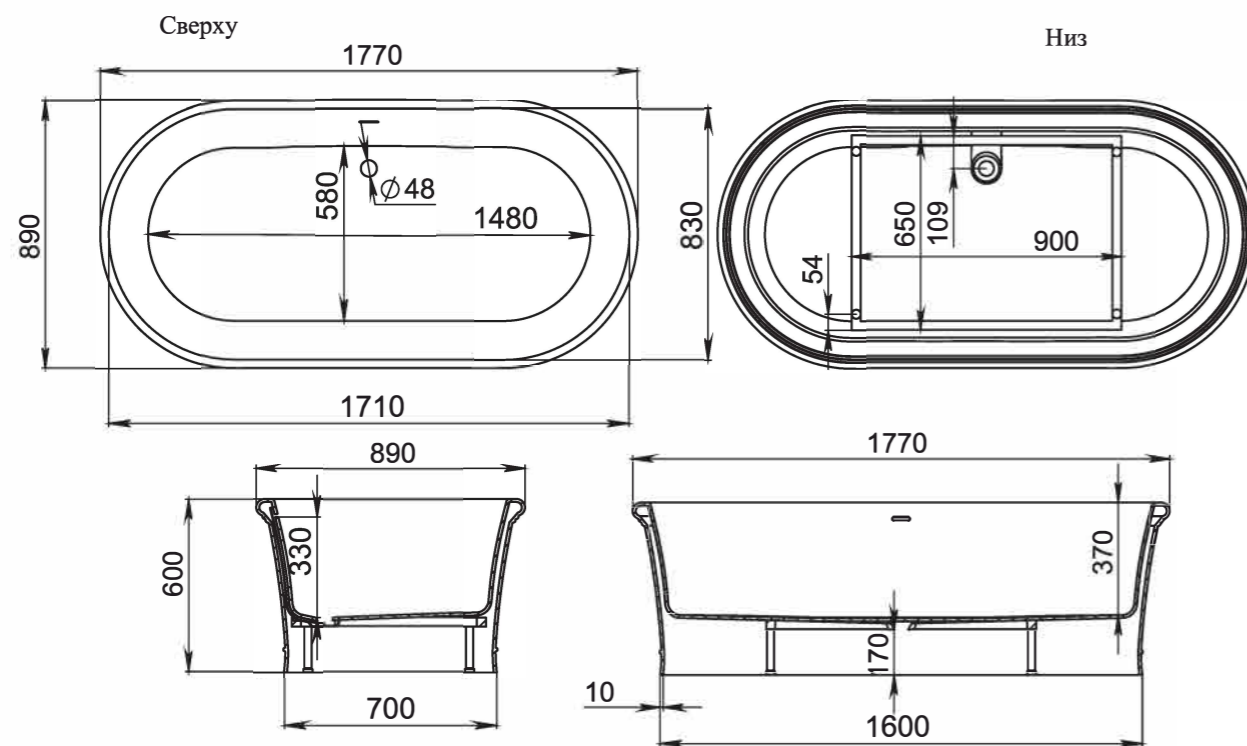

Размеры:
1790x890x600

Отдельно стоящая ванна — это дизайн, который сочетает в себе современность и античность. Подходит интерьерам с богатым декором в стиле «классика». Ванна из литого камня ELIA в глубоком белом цвете гармонично впишется в интерьер с мебелью и отделкой из натуральных материалов.

Форма чаши с небольшим углом наклона располагает к комфортному принятию ванны в положении сидя. Длина прямого дна — 148 см, ширина 58 см, благодаря этому ванна подходит высоким людям, людям с крупной комплекцией или для купания детей.