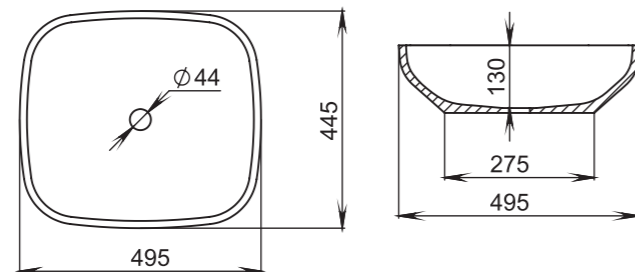

Размеры:
600x380x150

Материал:
S-Stone
Вес:
13 кг

GLORIA

306

Размеры:
564x395x165

Материал:
S-Stone
Вес:
11 кг

GLORIA

307

Размеры:
595x395x125

Материал:
S-Stone
Вес:
20 кг

GLORIA

309

Размеры:
480x380x120

Материал:
S-Stone
Вес:
11 кг

GLORIA

308

Размеры:
495x445x150

Материал:
S-Stone
Вес:
11 кг

GLORIA

310

Размеры:
425x425x155

Материал:
S-Stone
Вес:
10 кг

GLORIA

311