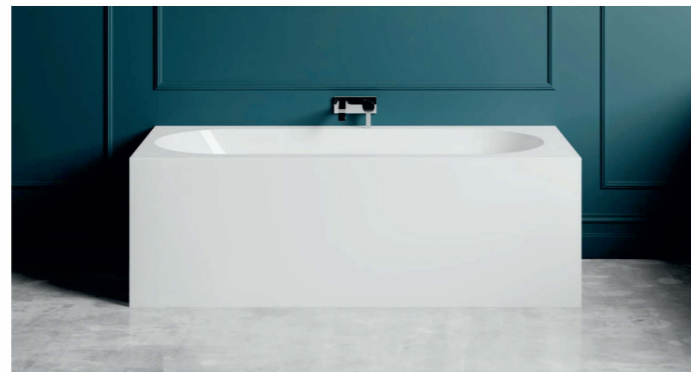

Вид сверху

Вид снизу

FABIA

170, 180

Размеры 170:
1700x750x600

Размеры 180:
1800x800x600

Пристенная ванна FABIA — новинка 2021 года.

Пристенные ванны — это особое искусство. Они должны сочетать в себе яркую индивидуальность отдельно стоящей модели, а также удобство и компактные габариты встраиваемой ванны.