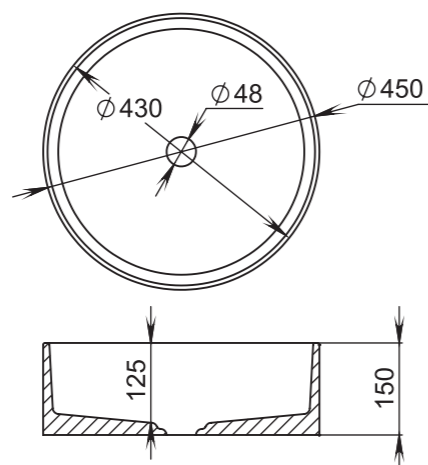

ARMONIA

202

Размеры:
450x450x150

Материал:
S-Sense / S-stone
Вес: 13 кг
Фурнитура:
белый, хром