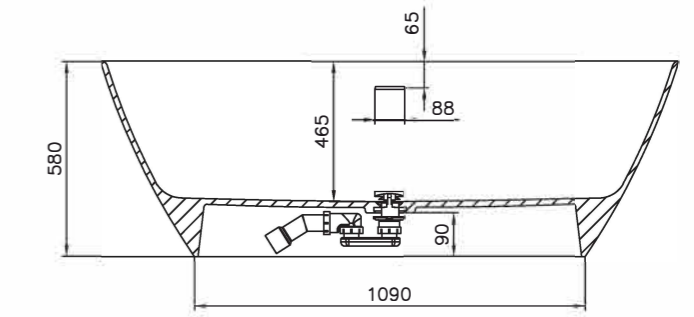

salini
L'ANIMA DELL'ACQUA

НОВИНКИ
2021

DIVA

Размеры:
1780x855x600

Мы учли пожелания заказчиков, изучили последние тренды и создали модель DIVA. DIVA — большая отдельно стоящая ванна, которая в сочетании с правильно подобранной фурнитурой и сантехникой станет главным акцентом спокойного интерьера. DIVA — одна из самых удобных моделей в нашей линейке. Овальная форма и плавный угол наклона чаши специально сконструирована архитектурным бюро Salini так, чтобы обеспечивать спине максимальную поддержку. Благодаря этому сразу при погружении в ванну, независимо от положения сидя или лёжа, уходит напряжение, и тело расслабляется. А на небольшой выступ-полочку можно поставить не только косметику, но и бокал вина. В ванной DIVA прямое длинное и широкое дно 120 см на 53 см, вверху ширина чаши — 85 см. Это делает ванну удобной для того, чтобы принимать её вдвоём.

SOFIA

Размеры:
1600x750x590

Мы создали новую ванну SOFIA, вдохновившись гармонией и исключительным удобством ванны NOEMI. Отдельно стоящая ванна SOFIA — это новая классическая модель, дизайн которой разработан так, чтобы вписываться в любой интерьер. Лаконичная форма, изящные простые линии, ничего лишнего — всё это про ванну SOFIA. Благодаря компактным размерам эта модель поможет сберечь место в ванной комнате. SOFIA подойдёт для людей со средним и немного выше среднего ростом, в ней комфортно лежать и сидеть благодаря плавному наклону и округлой форме спинок чаши.

Вид сверху

Вид снизу

FABIA

170, 180

Размеры 170:
1700x750x600

Размеры 180:
1800x800x600

Пристенная ванна FABIA — новинка 2021 года.

Пристенные ванны — это особое искусство. Они должны сочетать в себе яркую индивидуальность отдельно стоящей модели, а также удобство и компактные габариты встраиваемой ванны.