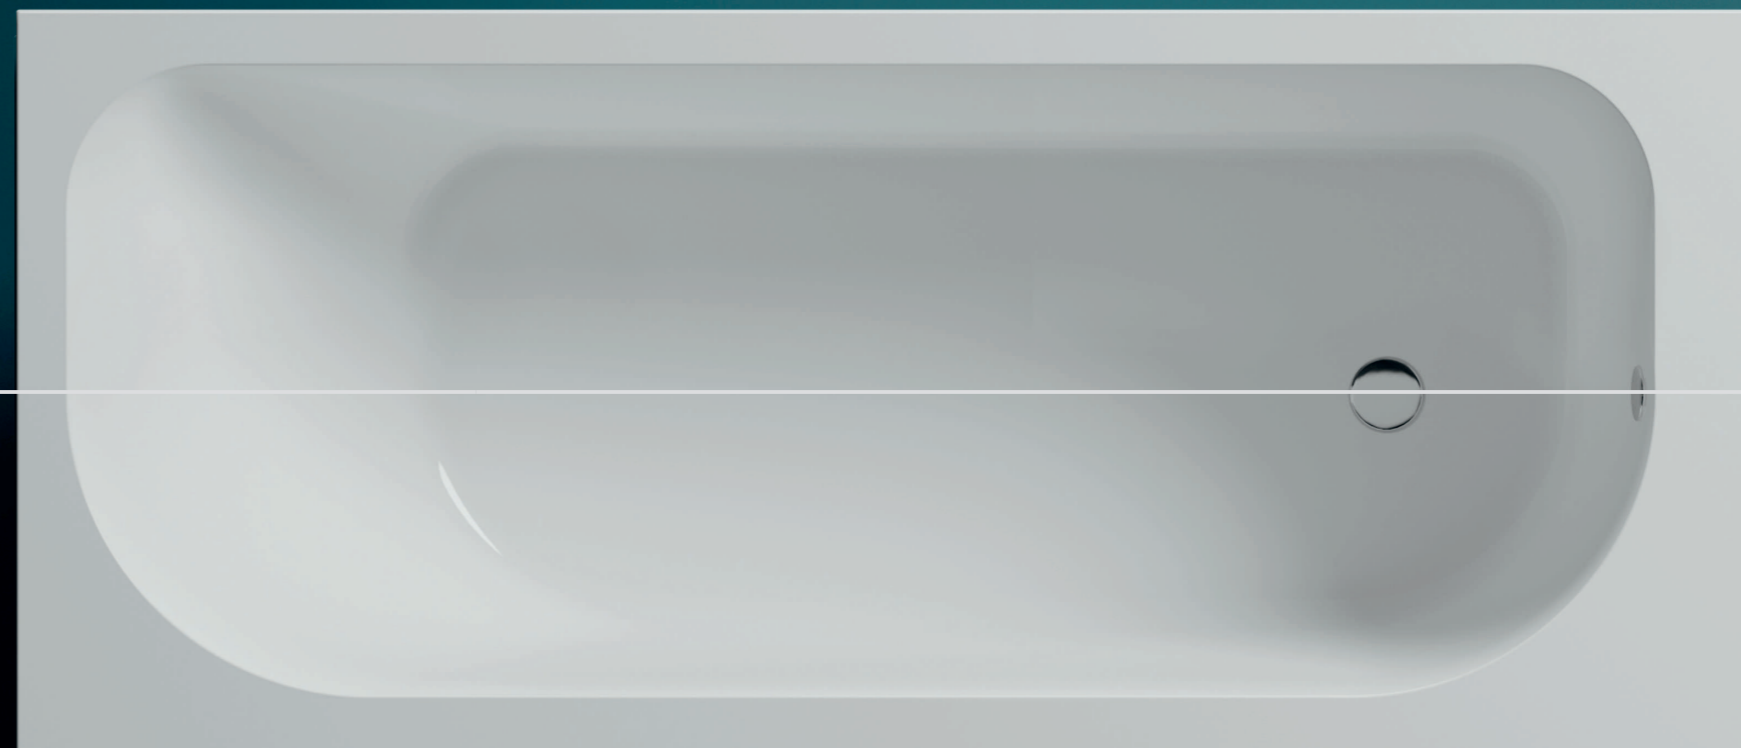

ВСТРАИВАЕМЫЕ ВАННЫ РАЗЛИЧНЫХ ФОРМ

Индивидуальное
интерьерное
решение

ORLANDO

ORNELLA