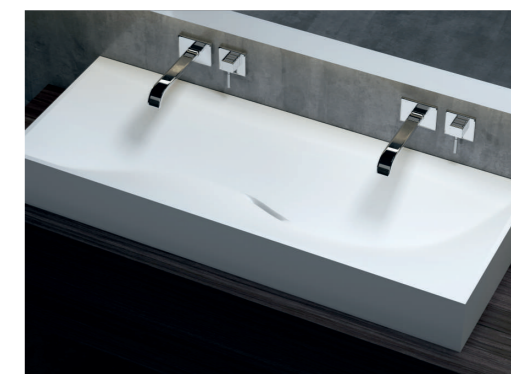

SONATA

Размеры:
1200x450x130

Материал:
S-Stone
Вес:
35 кг