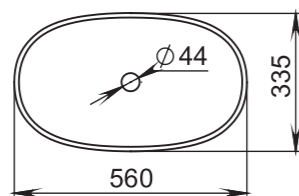

Размеры:
575x350x90

Материал:
S-Sense / S-stone
Вес:
8 кг

CALLISTA

106

Размеры:
560x335x150

Материал:
S-Sense / S-stone
Вес:
7,5 кг

CALLISTA

108