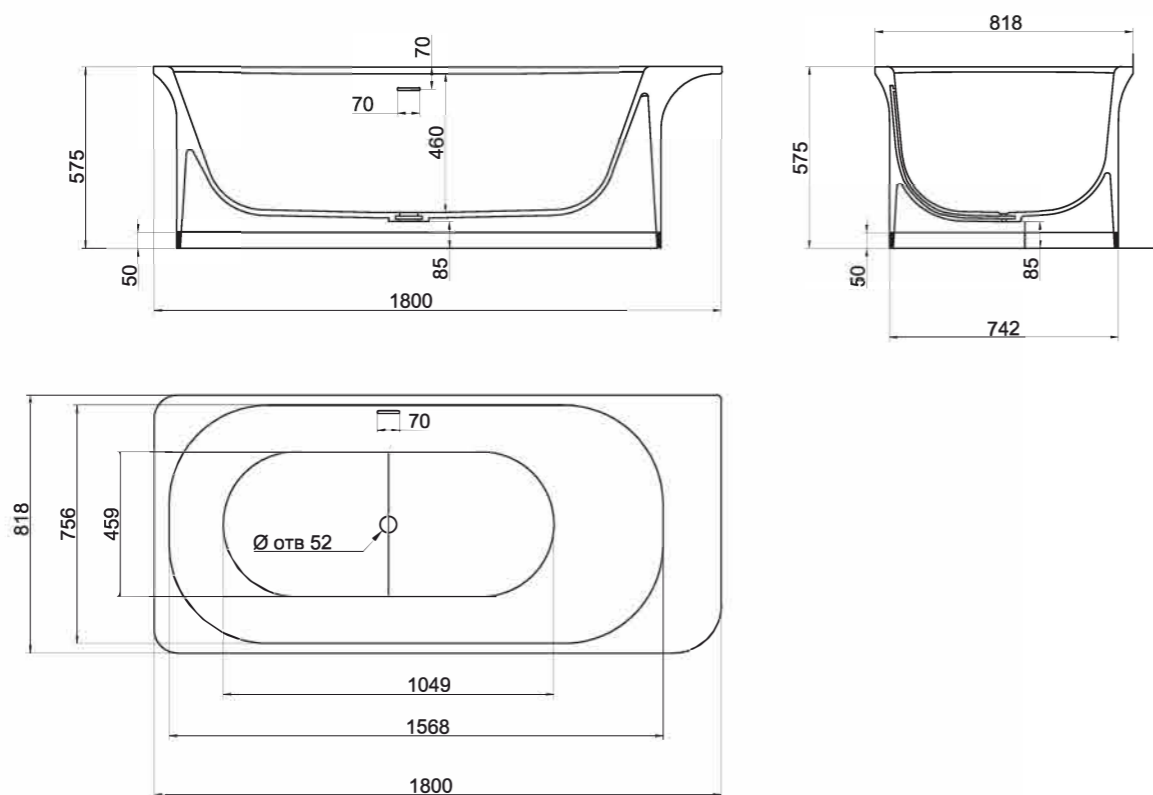

NINFEA

ВАННА

Размеры:
1800x818x575

Ninfea — новая коллекция сантехники от итальянского дизайн-бюро Maurizio Manzoni. Образ Ninfea, «водяной лилии», отражен в дизайне ванн и раковин, которые изгибаются и парят над поверхностью воды, словно цветы и листья кувшинки. Уникальный материал S-Shine на основе прозрачной или цветной эпоксидной смолы визуальнo усиливает этот парящий эффект. Силуэт ванны позволяет удобно расслабиться во время водных процедур. Характерный дизайн предметов коллекции поддержан аксессуарами. В дальнейшем коллекция будет дополнена новыми моделями.

PAOLA

BASSA 160, 172

Размеры 160: 1600x770x540
Размеры 172: 1720x827x578

Отдельно стоящая ванна с изящным ассиметричным дизайном. Эстетичная и функциональная форма, не обременённая избыточными деталями, создаёт уют и гармонию в ванной комнате. Яйцеобразная форма с разной шириной и наклоном чаши позволяет выбрать для себя наиболее комфортную сторону для релаксации — обладатели узкой спины выбирают более вытянутую узкую сторону, люди с большой спиной предпочитают лежать с широкой стороны. Длина дна ванны PAOLA BASSA 110 см — благодаря этому люди с ростом до 185 см могут принимать ванну с выпрямленными ногами. Подойдёт тем, кто предпочитает отдыхать наедине с собой. Для установки PAOLA BASSA требуется подиум или углубление в полу не менее 5 см.