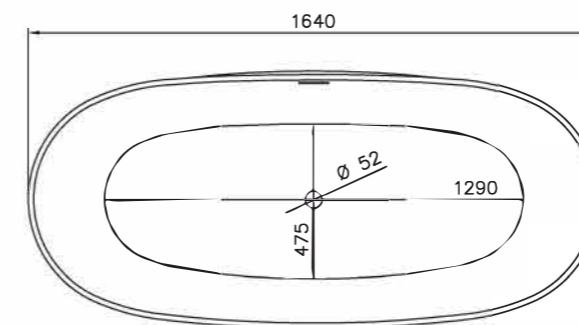

Мы создали новую ванну SOFIA, вдохновившись гармонией и исключительным удобством ванны NOEMI. Отдельно стоящая ванна SOFIA — это новая классическая модель, дизайн которой разработан так, чтобы вписываться в любой интерьер. Лаконичная форма, изящные простые линии, ничего лишнего — всё это про ванну SOFIA. Благодаря компактным размерам эта модель поможет сберечь место в ванной комнате. SOFIA подойдёт для людей со средним и немного выше среднего ростом, в ней комфортно лежать и сидеть благодаря плавному наклону и округлой форме спинок чаши.

Вид сверху