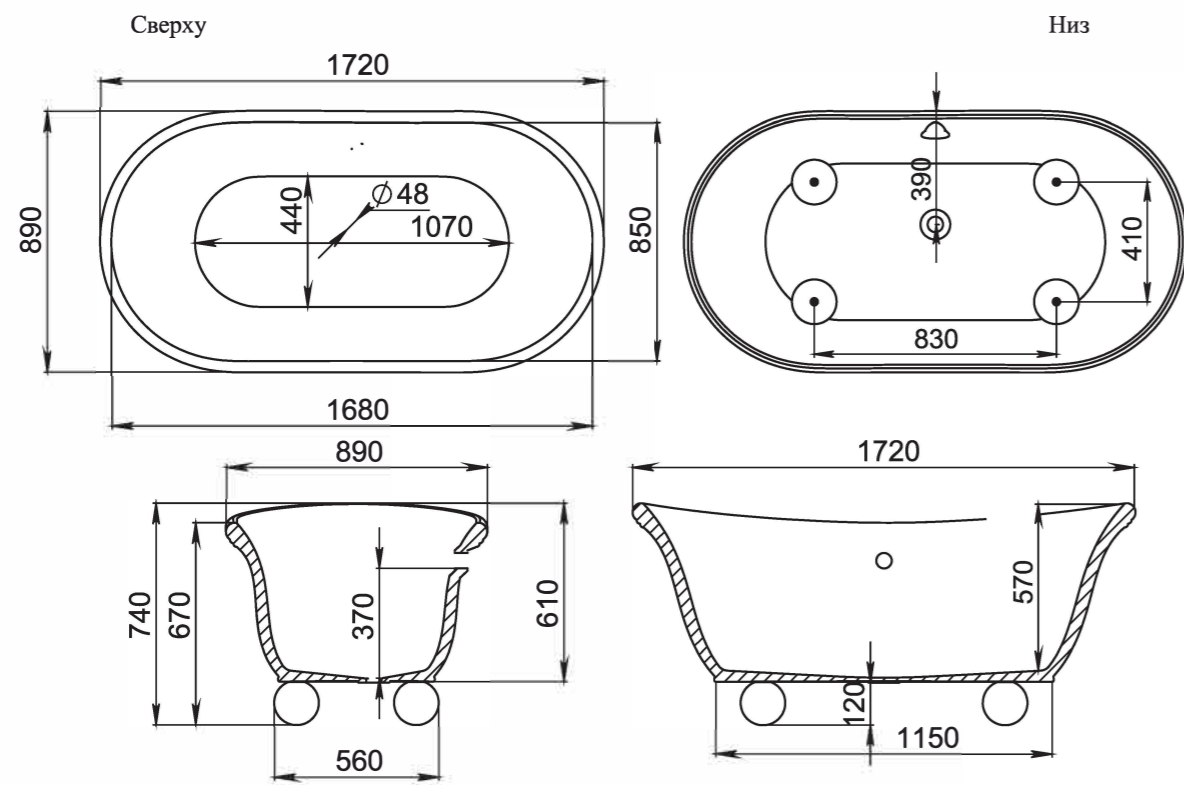

Форма чаши с небольшим углом наклона располагает к комфортному принятию ванны в положении сидя. Длина прямого дна — 148 см, ширина 58 см, благодаря этому ванна подходит высоким людям, людям с крупной комплекцией или для купания детей.

ALBA

Размеры:
1720x890x740

Отдельно стоящая ванна на ножках в форме шара из хромированной стали. ALBA — это смелое сочетание классического итальянского стиля и современности. Форма чаши погружает в XVIII век, а цельнолитые ножки-шары воплощают современный подход к дизайну сантехники. Этот контраст и создаёт гармонию геометрии и чистоты, которую предпочитают люди с утонченным вкусом. Зеркальная поверхность ножек создаёт иллюзию парения ванны. В чаше в форме бутона с мягкими изгибами удобно лежать или сидеть, разместив руки на бортиках ванны, людям с ростом до 188 см комфортно выпрямлять ноги.

ISOLA

Размеры:

2000x2000x710

Самая необычная и самая большая ванна Salini — отдельно стоящая ванна ISOLA. Вместительная настолько, что при желании в ней можно устраивать вечеринки, а для детей может стать настоящим мини-бассейном — диаметр ванны составляет 2 м. В ней будет удобно как угодно лежать, сидеть или даже танцевать — круглая чаша не предполагает никаких ограничений. Круглая ванна ISOLA — олицетворение свободы, она станет вдохновением для тех, кто ценит уникальные и необычные вещи. Ванна ISOLA подходит только для очень больших ванных комнат, она требует пространства и становится центром внимания в любом интерьере.