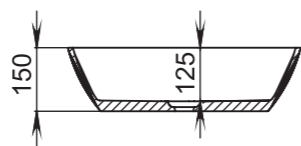

Размеры:
545x345x100

Материал:
S-Sense / S-stone
Вес:
7 кг

CALLISTA

105

Размеры:
370x370x85

Материал:
S-Sense / S-stone
Вес:
4 кг

CALLISTA

107

Размеры:
575x350x90

Материал:
S-Sense / S-stone
Вес:
8 кг

CALLISTA

106

Размеры:
560x335x150

Материал:
S-Sense / S-stone
Вес:
7,5 кг

CALLISTA

108

Размеры:
380x380x85

Материал:
S-Sense / S-stone
Вес:
7 кг

CALLISTA

109 ВСТРАИВАЕМАЯ
РАКОВИНА

Размеры:
565x394x182

Материал:
S-Sense / S-stone

GLORIA

301