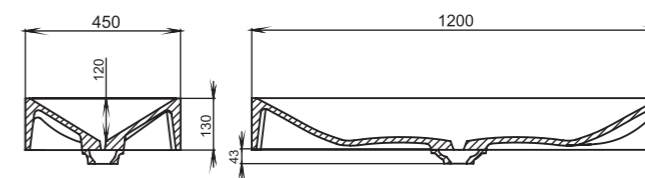

Размеры:
650x400x145

Материал:
S-Stone
Вес:
13 кг

SONATA

Размеры:
1200x450x130

Материал:
S-Stone
Вес:
35 кг

ДУШЕВЫЕ ПОДДОНЫ PESARO

Размеры: 80x80, 90x90, 100x90,
100x100, 110x90, 120x90, 120x120

Материал: