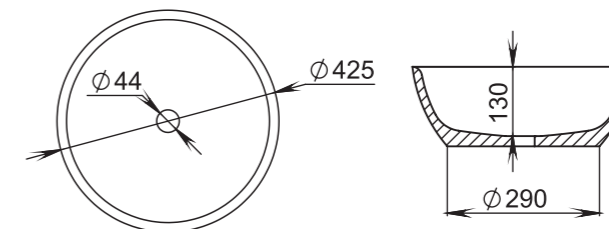

Размеры:
495x445x150

Материал:
S-Stone
Вес:
11 кг

GLORIA

310

Размеры:
425x425x155

Материал:
S-Stone
Вес:
10 кг

GLORIA

311