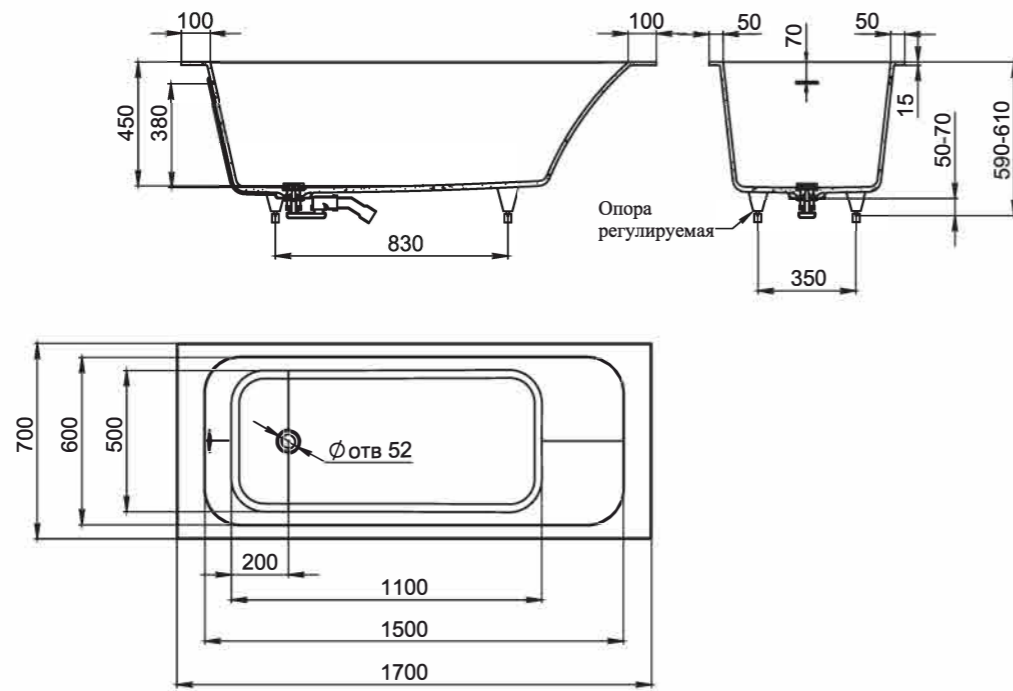

Размеры 180: 1800x800x600

ORNELLA KIT 170, 180

Размеры 170: 1700x750x600
Размеры 180: 1800x800x600

Классическая встраиваемая ванна с прямоугольной чашей. Её выбирают для небольших ванных комнат или истинные приверженцы консервативного стиля в интерьерах. При выборе ванны из материала S-Sense ее можно дополнить минималистичными цельнолитыми экранами. В базовую комплектацию включен интегрированный слив-перелив, сифон и донный клапан. ORLANDO KIT — одна из самых популярных моделей, поэтому представлена в трех размерах 160, 170 и 180 см в длину. А за счёт оптимальной ширины и глубины 45 см ванна имеет большое внутреннее пространство и подходит обладателям крупной комплекции. Наклон спинки разработан для комфортного полулежачего положения тела. Ванны ORLANDO KIT — идеальное сочетание комфорта и практичности по низкой цене.