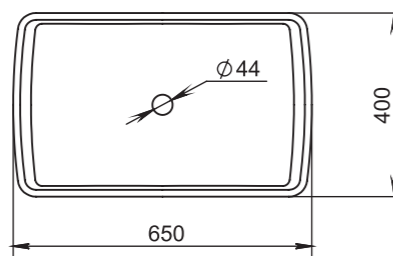

GLORIA

312

Размеры:
650x400x145

Материал:
S-Stone
Вес:
13 кг