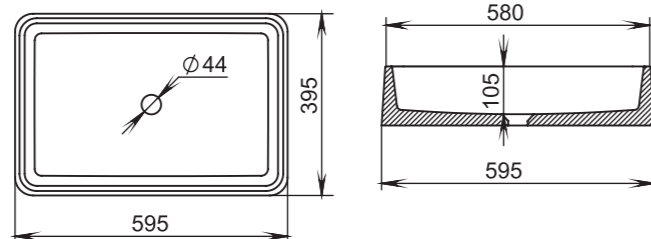

GLORIA

307

Размеры:
595x395x125

Материал:
S-Stone
Вес:
20 кг