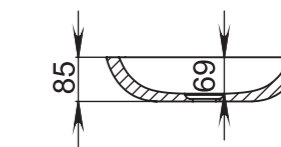

CALLISTA

108

Размеры:
380x380x85

Материал:
S-Sense / S-stone
Вес:
7 кг