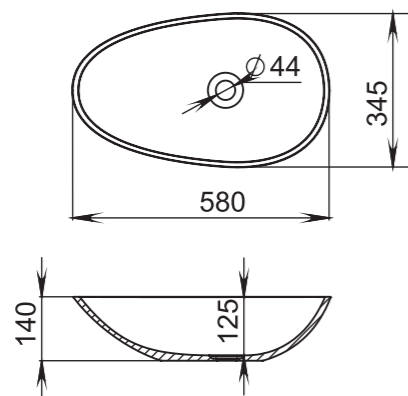

CALLISTA

101

Размеры:
580x345x140

Материал:
S-Sense / S-stone
Вес:
6 кг