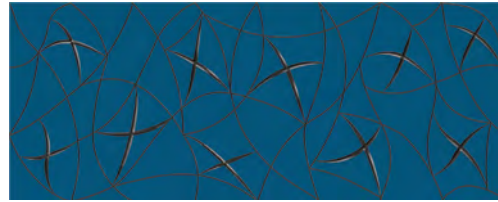

# INDIGO

Vela Beige «Stella» Decor / 201x505

Vela Beige «Stella» Border / 62x505

Vela Beige «Confetti» Decor / 201x505

Silver Metal Border / 12x505 mm

Vela Beige / 201x505

Vela Indigo «Stella» Decor / 201x505 mm