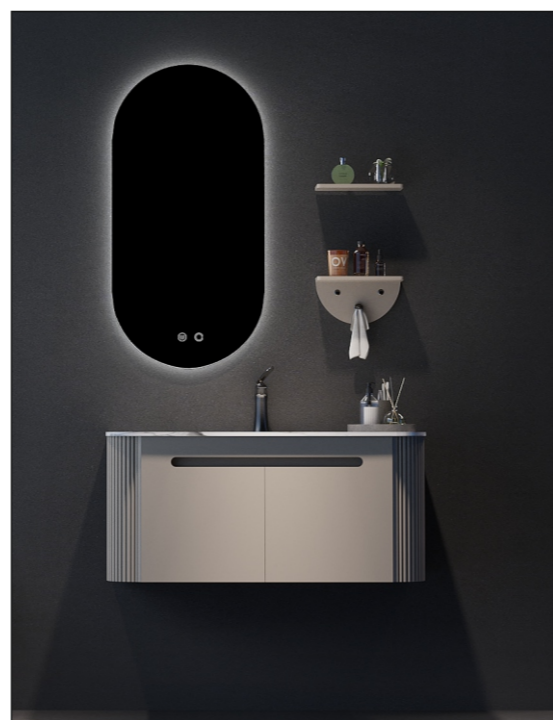

80cm

RCF-1119100BG