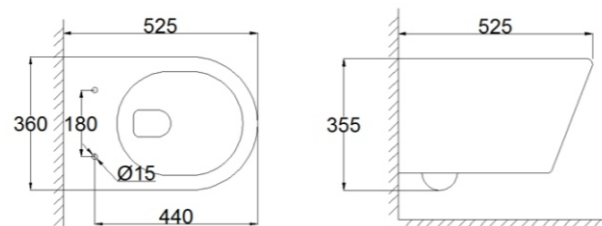

### Bronx

Высота: 360мм  
 Ширина: 345мм  
 Глубина: 490мм

RCT-112003WH

### Ozzy

Высота: 355мм  
Ширина: 360мм  
Глубина: 525мм

RCT-110408WH