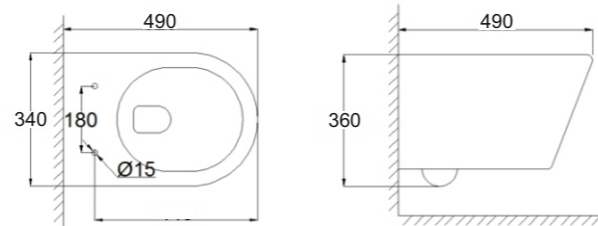

Voodoo

Высота: 360мм
Ширина: 340мм
Глубина: 490мм

RCT-143105WH