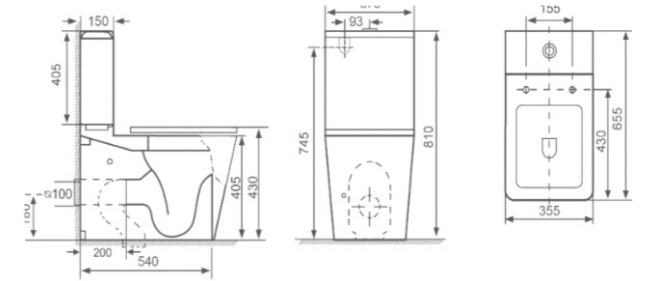

Smart

Высота: 810мм
Ширина: 370мм
Глубина: 655мм

RCT-133004WH