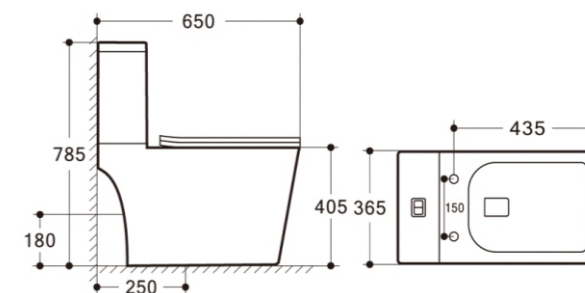

Crown

Высота: 785мм
Ширина: 365мм
Глубина: 650мм

RCT-152204WH