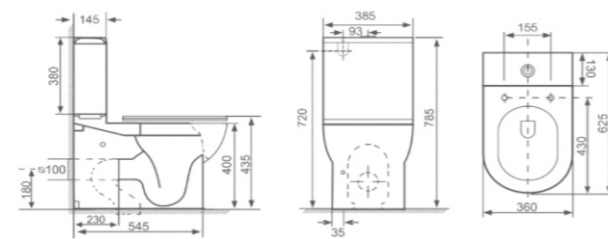

Brooklyn

Высота: 785мм
Ширина: 385мм
Глубина: 625мм

RCT-132102WH