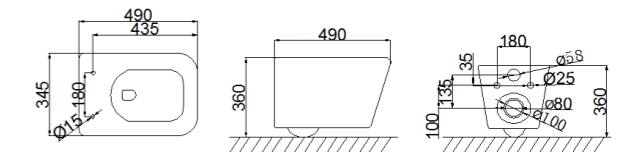

Bronx

Высота: 360мм
Ширина: 345мм
Глубина: 490мм

RCT-112003WH