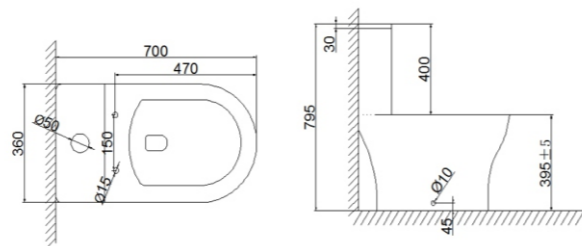

### Elite

Высота: 795мм  
 Ширина: 360мм  
 Глубина: 700мм

RCT-111505WH