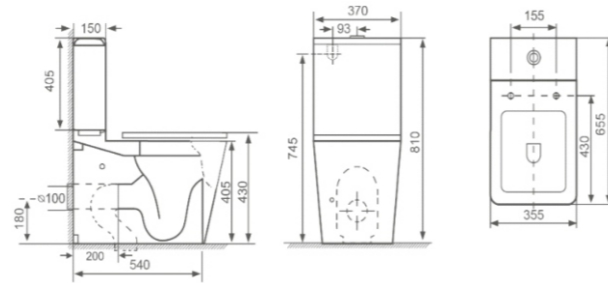

Queen

Высота: 810мм
Ширина: 370мм
Глубина: 655мм

RCT-130108WH