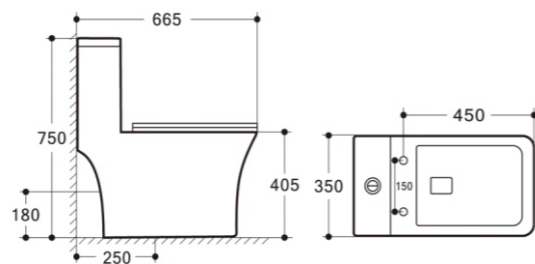

Viva

Высота: 750мм
Ширина: 350мм
Глубина: 665мм

RCT-151406WH