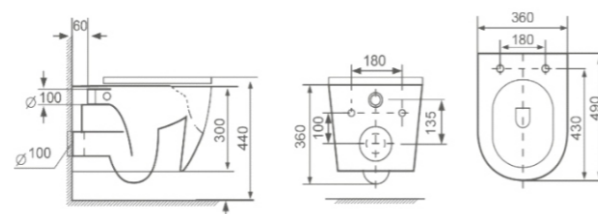

Force

Высота: 360мм
Ширина: 360мм
Глубина: 490мм

RCT-131305WH