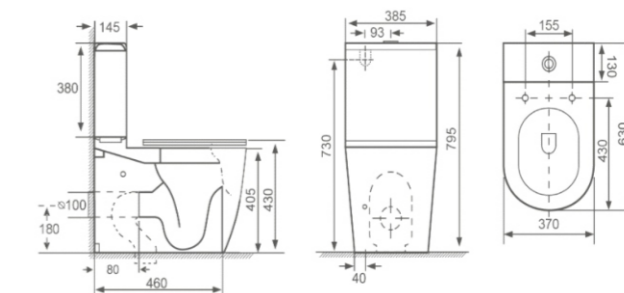

Pro

Высота: 795мм
Ширина: 385мм
Глубина: 630мм

RCT-130516WH