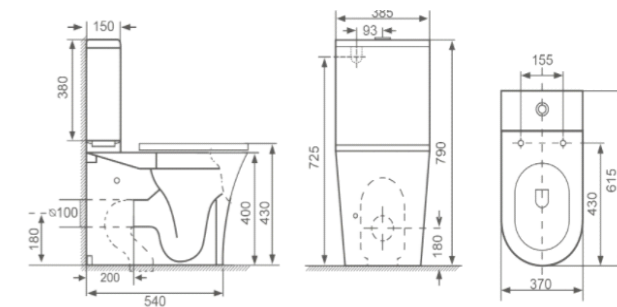

Voodoo

Высота: 790мм
Ширина: 385мм
Глубина: 615мм

RCT-133104WH