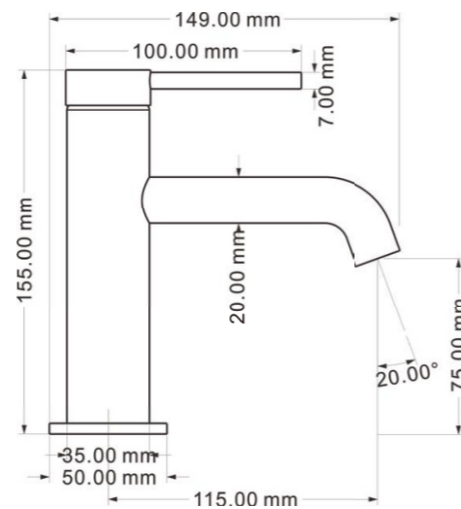

Ozzy

Calypso

Ozzy

Abby

RCM-120301CR

Представлены в цветах

Представлены в цветах