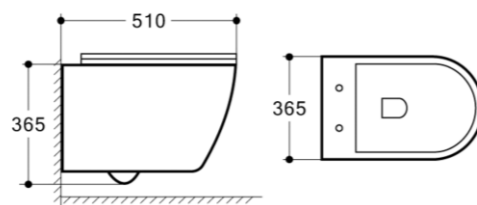

Pro

Высота: 365мм
Ширина: 365мм
Глубина: 510мм

RCT-150517WH