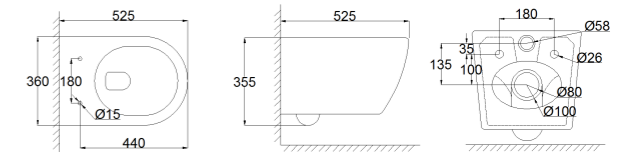

Elite

Высота: 355мм
Ширина: 360мм
Глубина: 525мм

RCT-111506WH