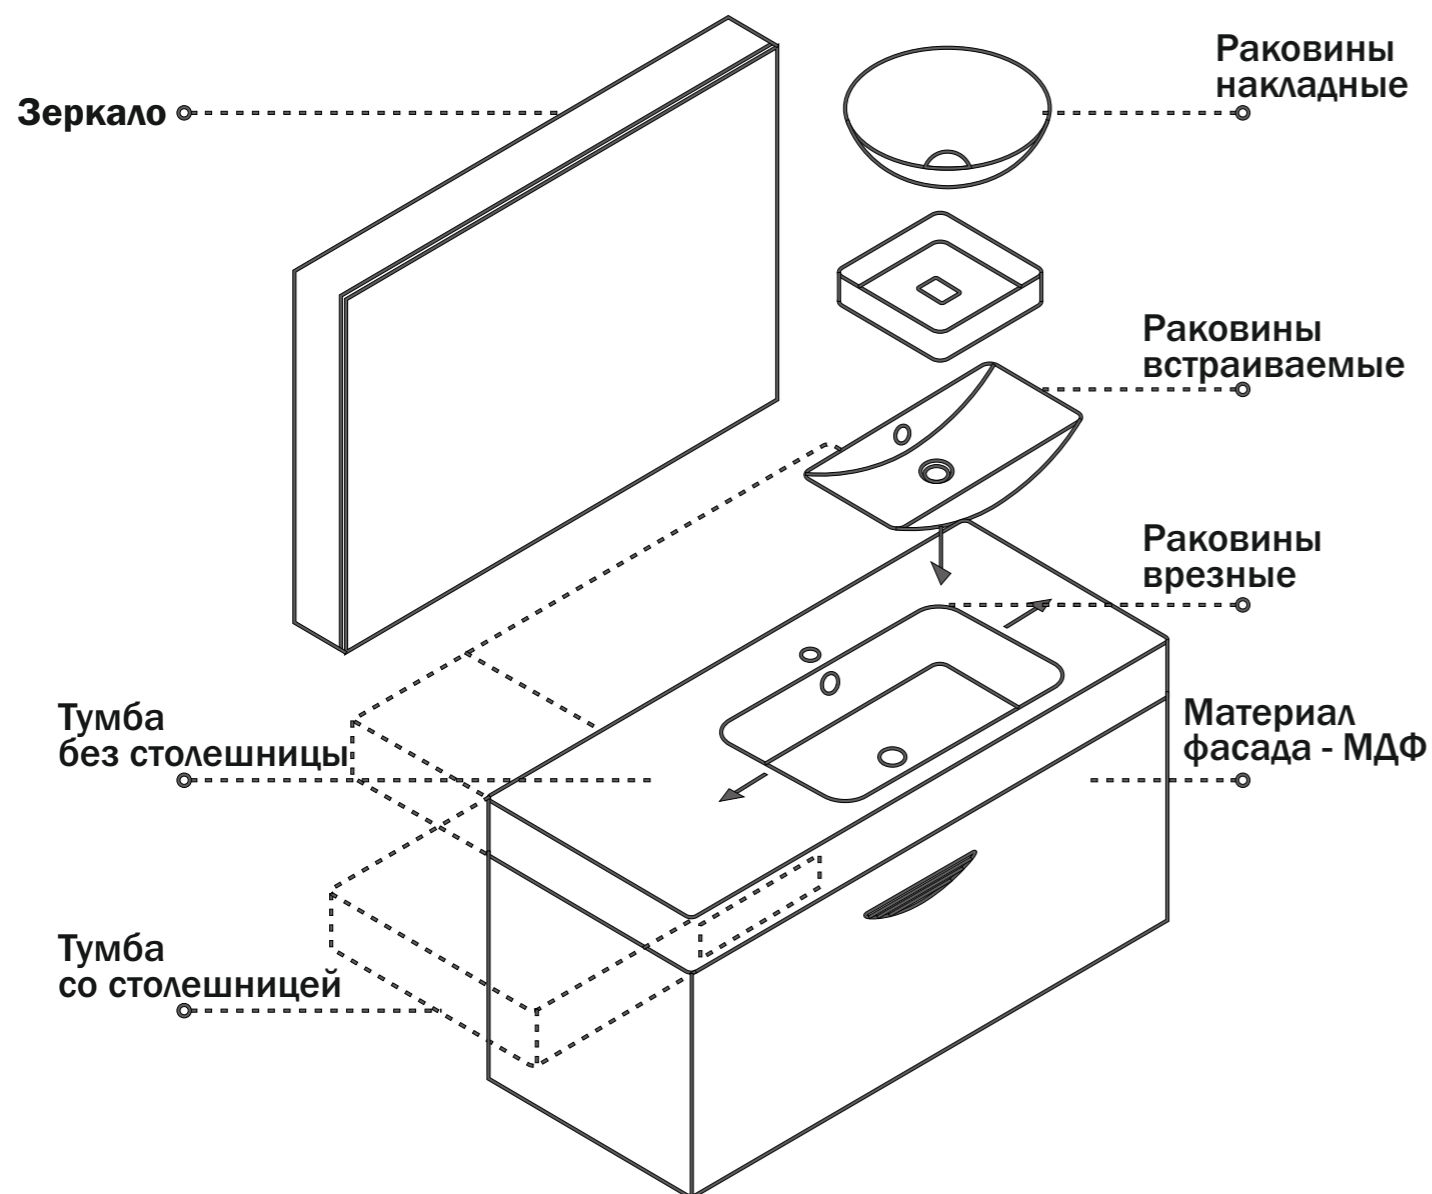

Мебель ROYCE гармонично впишется в интерьер небольших ванных комнат, а в просторных – станет акцентом, который полюбите вы и оценят ваши гости.

У ROYCE есть тумбы, которые можно комбинировать с разными видами умывальников:

Фасады тумбы – МДФ, направляющие тумб от ведущих немецких и турецких производителей. Раковины можно приобрести отдельно от мебели, в зависимости от дизайна ванной комнаты.

Специальное покрытие керамики ROYCE

Гигиеническая глазурь — это уникальный процесс глазурирования с добавлением ионов серебра, для предотвращения распространения микробов во влажной среде ванных комнат. Уникальная технология покрытия глазурью унитазов ROYCE как снаружи, так и внутри, гарантирует уничтожение до 99,9% всех бактерий. ROYCE предлагает исключительную гигиеничность, которая не потеряет своих защитных свойств на протяжении всего срока службы сантехники