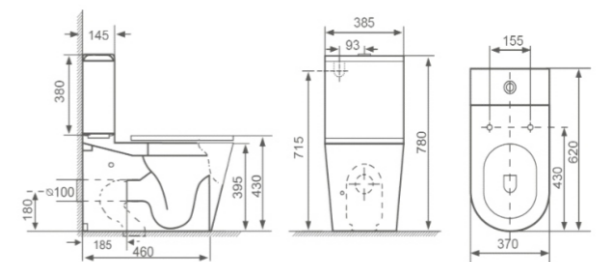

### Queen

Высота: 810мм  
 Ширина: 370мм  
 Глубина: 655мм

RCT-130108WH

### Smart

Высота: 810мм  
 Ширина: 370мм  
 Глубина: 655мм

RCT-133004WH

### Brooklyn

Высота: 785мм  
 Ширина: 385мм  
 Глубина: 625мм

RCT-132102WH

### Ozzy

Высота: 780мм  
 Ширина: 385мм  
 Глубина: 620мм

RCT-130407WH