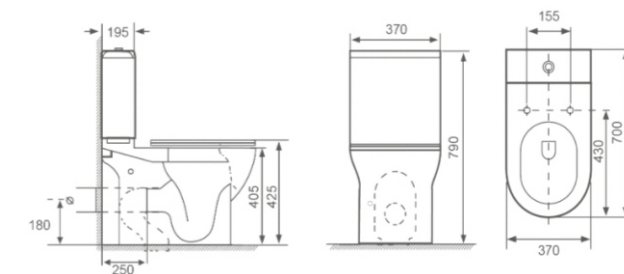

Bianco

Высота: 790мм
Ширина: 370мм
Глубина: 700мм

RCT-131604WH