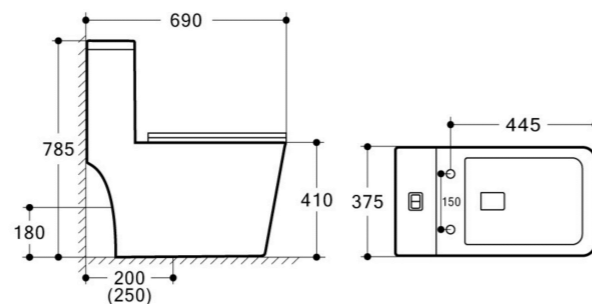

Bronx

Высота: 785мм
Ширина: 375мм
Глубина: 690мм

RCT-152002WH