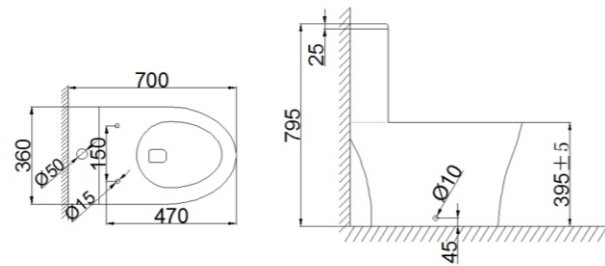

Force

Высота: 795мм
Ширина: 360мм
Глубина: 700мм

RCT-111304WH