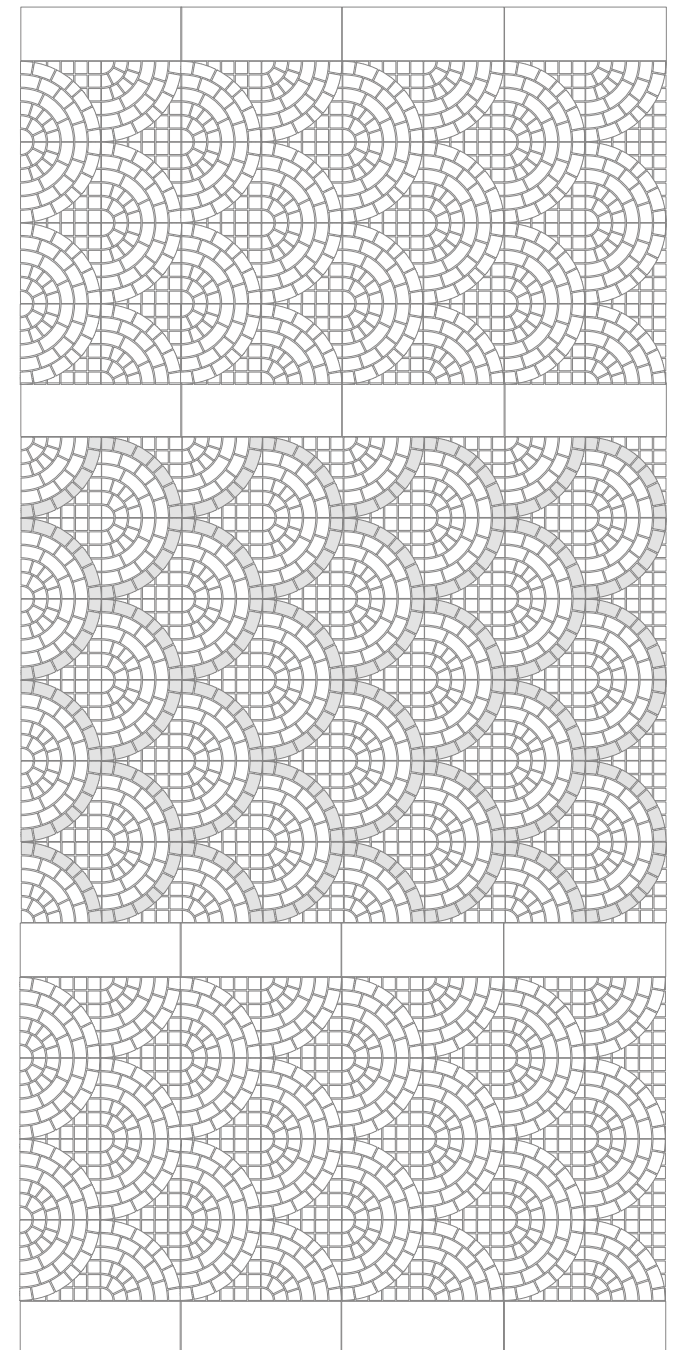

OUTLET VILLAGE