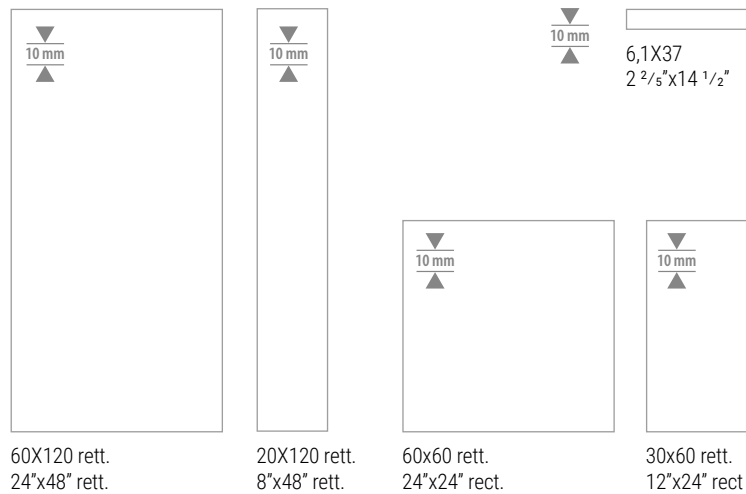

GRES PORCELLANATO A IMPASTO COLORATO
FULL BODY COLOURED PORCELAIN STONWARE - GRÈS PORCELAINÉ A PÂTE COLORÉE
DURCHGEFÄRBTES FEINSTEINZEUG - GRES PORCELANICO DE PASTA COLORADA
КЕРАМОГРАНИТ ИЗ ЦВЕТНОЙ СМЕСИ

OXYD

LE MATERIE

Di grande tendenza è l'effetto ossidato di Oxyd, non scontato, non usuale e di grande impatto. L'usura del tempo che passa, gli effetti degli ossidi che attaccano la materia, le imperfezioni che diventano motivi caratterizzanti: tutto questo diventa stile inconfondibile, per un mix che non passa inosservato. Modernità con quel tocco anche un po' vintage che non stanca e rende unico l'ambiente senza essere troppo eccentrico. Disponibile in 6 colorazioni e 5 formati, si contraddistingue anche per il nuovo listello in 6,1x37 perfetto per rivestimenti di grande forza ed eleganza.

The oxidized effect of Oxyd, which is not obvious, unusual and of great impact, is very trendy. The wear and tear of passing time, the effects of the oxides that attack the material, the imperfections that become characterizing motifs: all this becomes an unmistakable style, for a mix that does not go unnoticed. Modernity with even that touch of vintage that does not tire and makes the environment unique without being too eccentric. Available in 6 colors and 5 sizes, it is also distinguished by the new strip in 6.1x37 perfect for coverings of great strength and elegance.