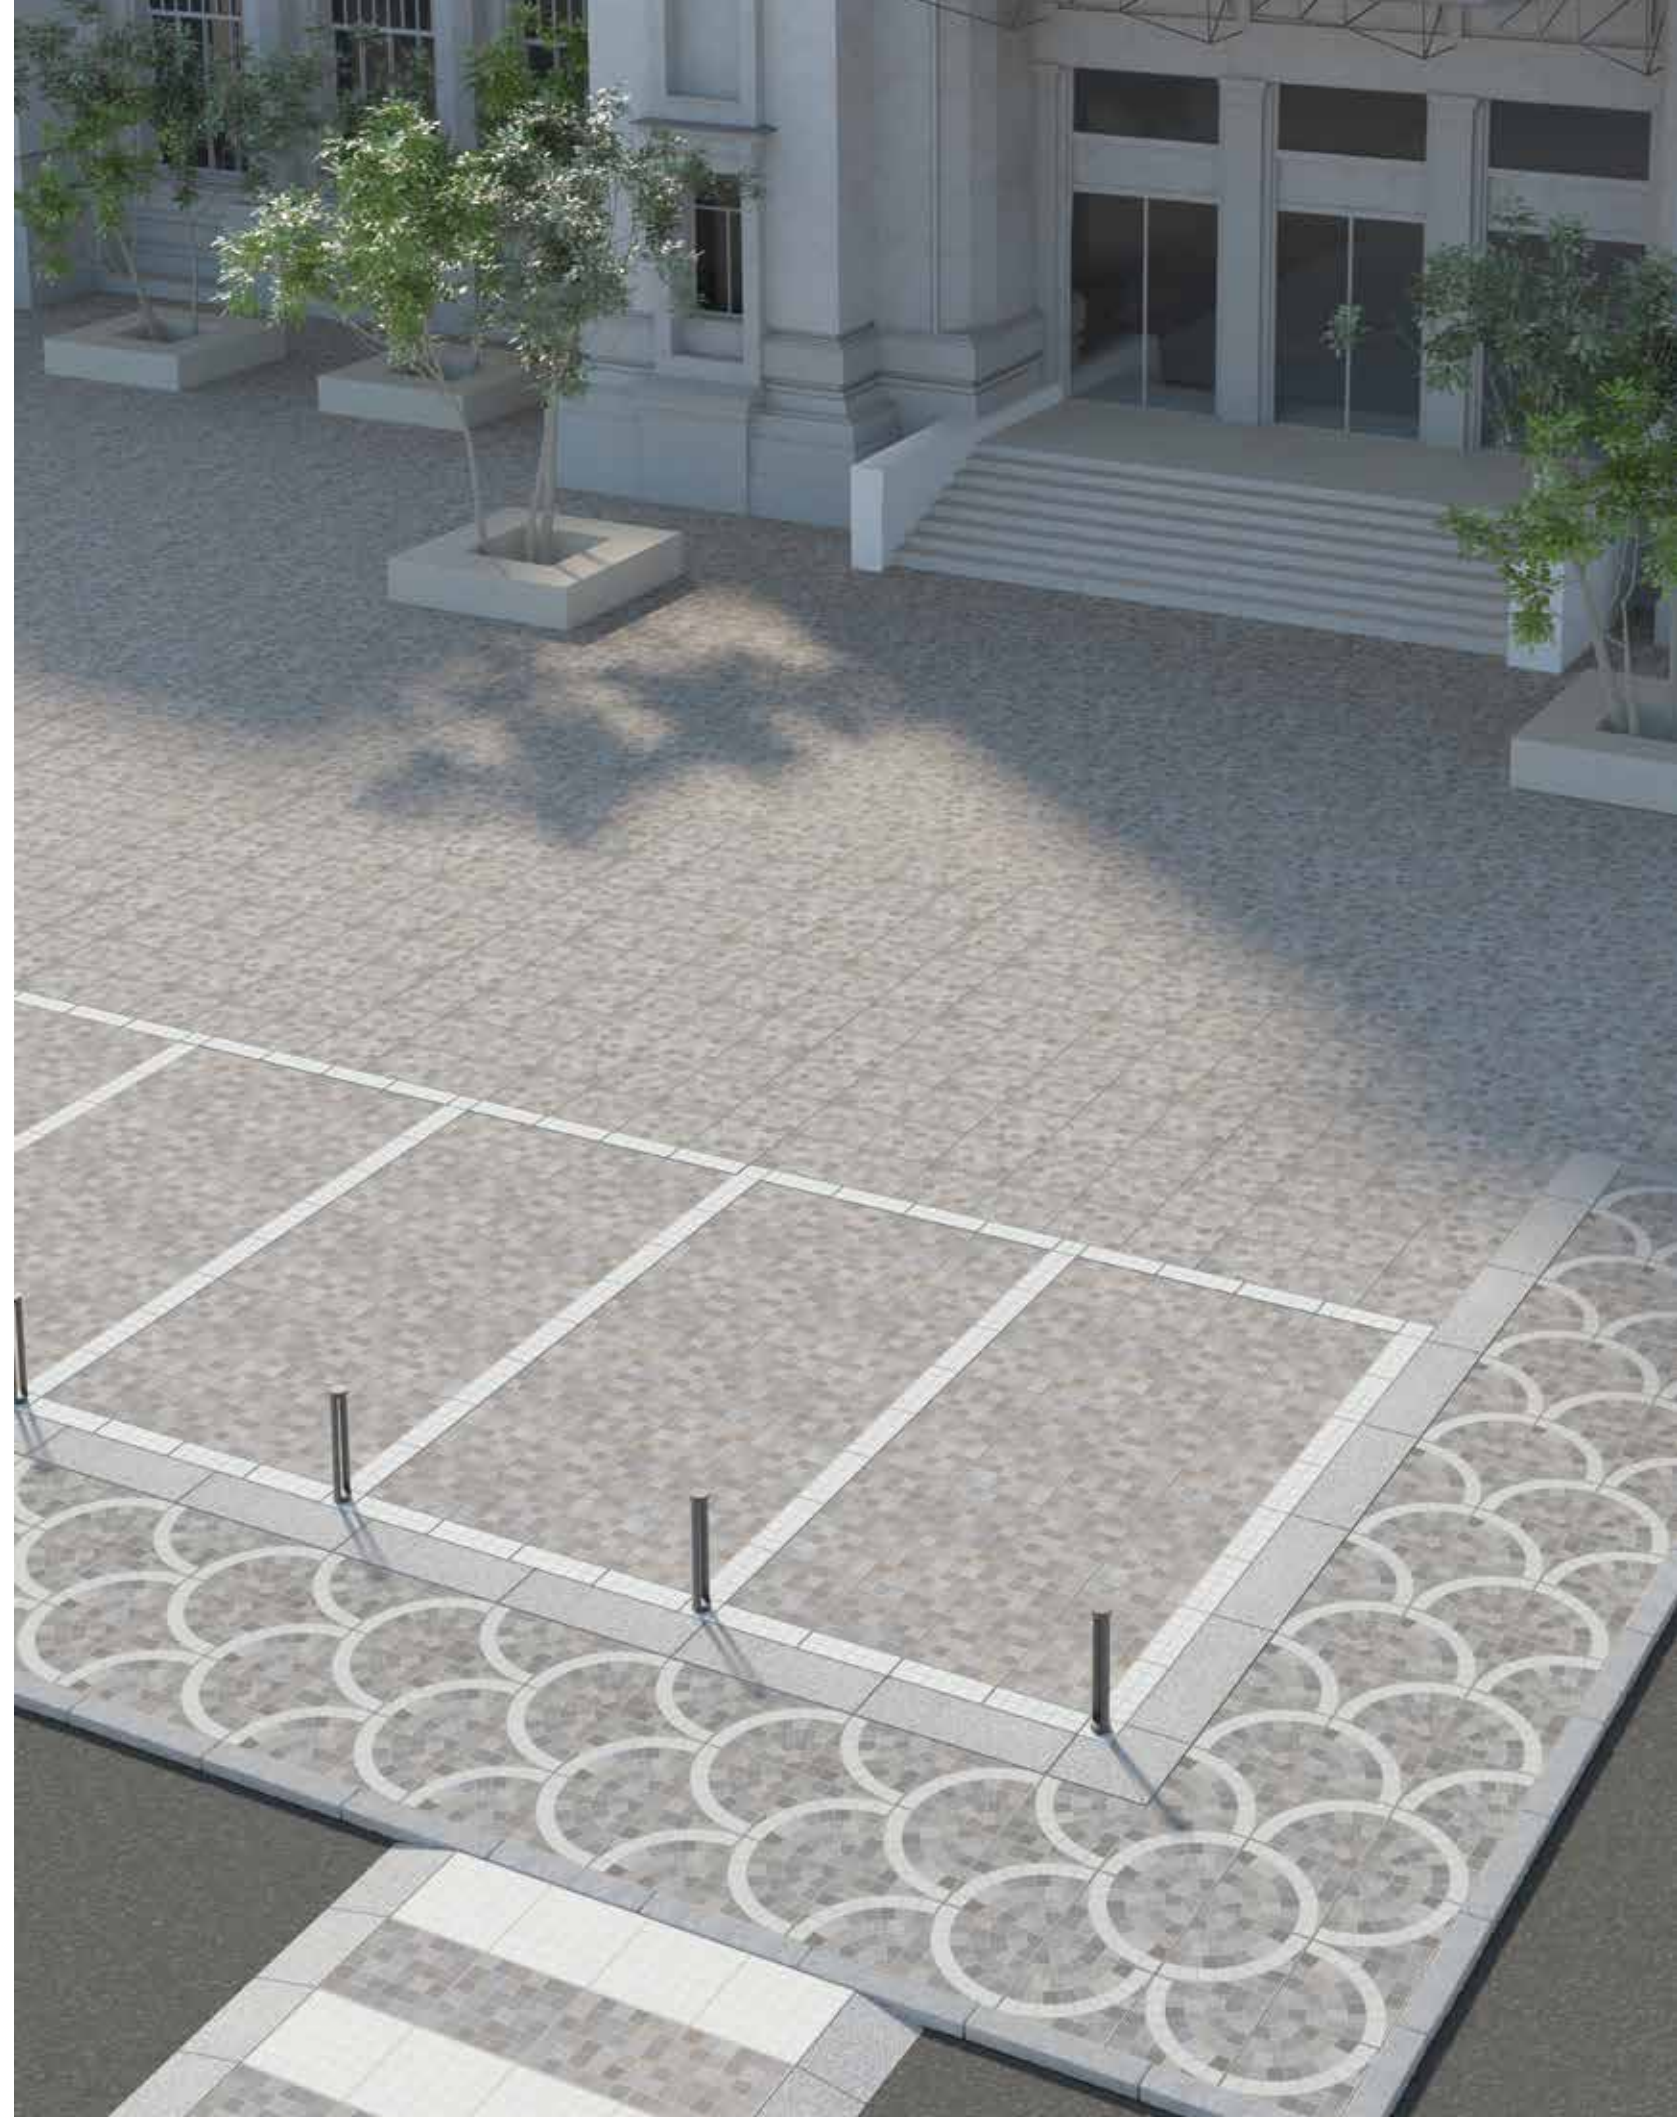

GRES PORCELLANATO A IMPASTO COLORATO
FULL BODY COLOURED PORCELAIN STONWARE - GRÈS PORCELAINÉ A PÂTE COLORÉE
DURCHGEFÄRBTES FEINSTEINZEUG - GRES PORCELANICO DE PASTA COLORADA
КЕРАМОГРАНИТ ИЗ ЦВЕТНОЙ СМЕСИ

AURELIA

H20
COLLECTION

14 60X60

GRAFICHE DIVERSE
DIFFERENT PATTERNS
DIFFÉRENTS MOTIFS
VERSCHIEDENE MUSTER
РАЗЛИЧНЫЕ УЗОРЫ

60X60 rett.
24"X24" rect.

h20

Ispirata all'antica via consolare da cui prende nome, nasce la serie Aurelia.

L'innovativo progetto di Ceramica Rondine dedicato alla pavimentazione in esterno, che richiama il classico "sampietrino" in porfido, su una lastra in gres porcellanato 60x60cm a spessore 2 cm. Adatto ad infinite soluzioni per rivestire pavimentazioni di grandi spazi pubblici, dagli outlet alle stazioni balneari, come anche per l'utilizzo in ambito residenziale e commerciali per viali, terrazze, bordi piscine, cortili, consente di ricreare le stesse trame delle tradizionali pavimentazioni cittadine, grazie al disegno a coda di pavone e allo straordinario aspetto realistico della superficie.

*Inspired by the ancient consular road from which it takes its name, the Aurelia series is born.
The innovative project of Ceramica Rondine dedicated to outdoor flooring, which recalls the classic "sampietrino" in porphyry, on a 60x60cm porcelain stoneware slab with a thickness of 2 cm. Suitable for endless solutions for covering floors in large public spaces, from outlets to seaside resorts, as well as for use in residential and commercial spaces for avenues, terraces, swimming pools edges, courtyards, allows you to recreate the same textures of traditional city floors, thanks to the peacock tail design and the extraordinary realistic appearance of the surface.*