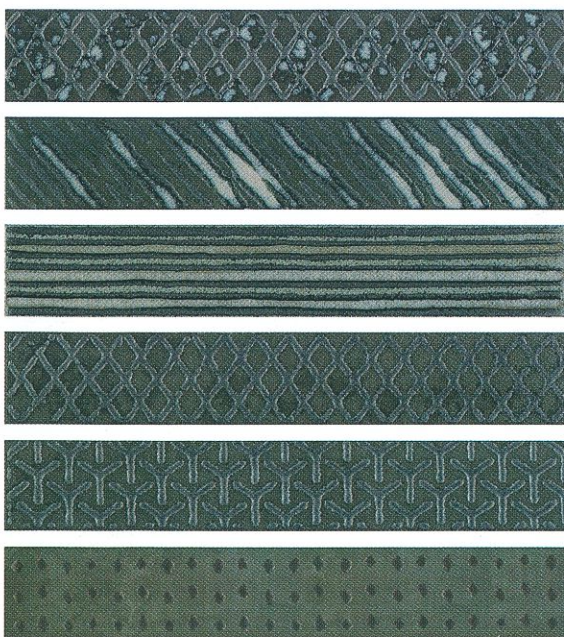

DECORO REACTIVE MIX

6,1x37 (2 ²/₅"x14 ¹/₂")

DISPONIBILI IN TUTTI I COLORI
AVAILABLE IN ALL COLORS