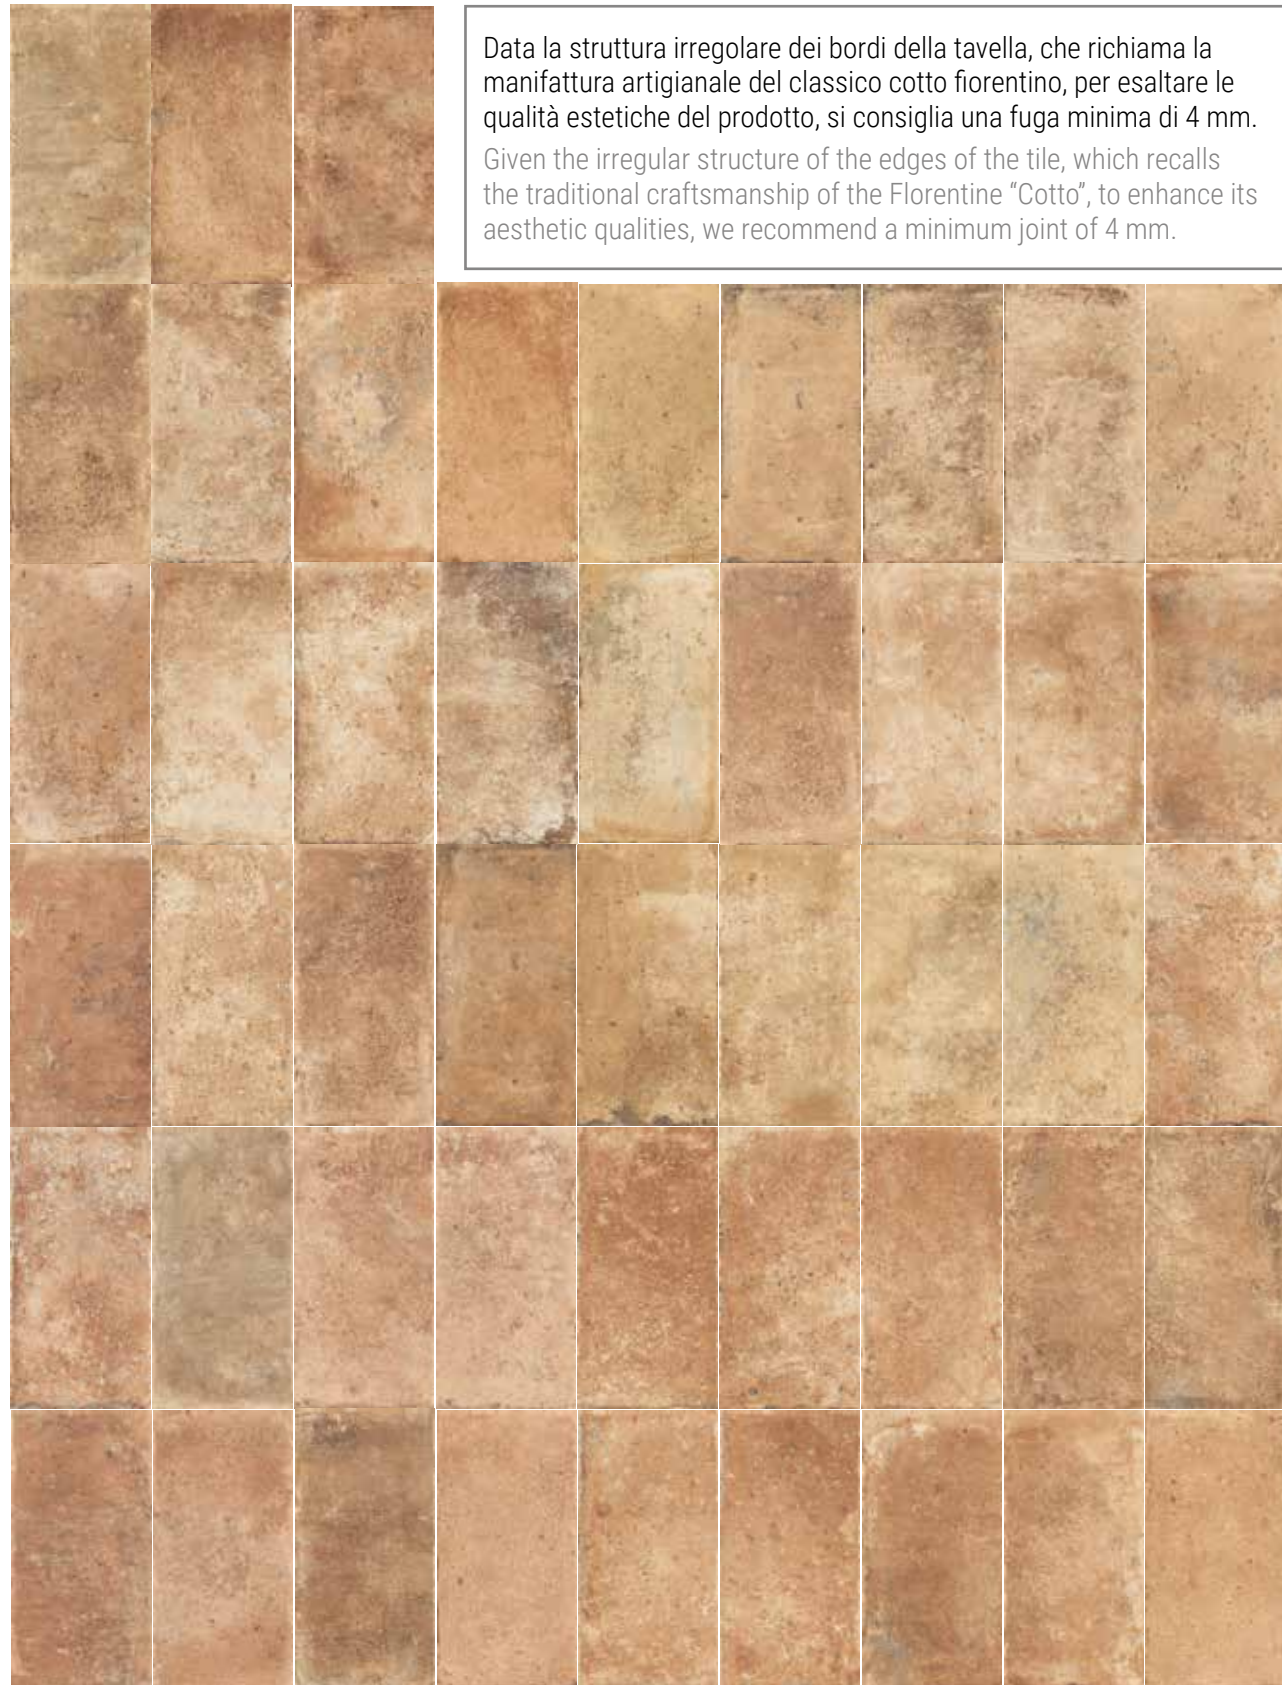

SAN GIMIGNANO

Data la struttura irregolare dei bordi della tavella, che richiama la manifattura artigianale del classico cotto fiorentino, per esaltare le qualità estetiche del prodotto, si consiglia una fuga minima di 4 mm.
Given the irregular structure of the edges of the tile, which recalls the traditional craftsmanship of the Florentine "Cotto", to enhance its aesthetic qualities, we recommend a minimum joint of 4 mm.

75 20,3X40,6
32 40,6X40,6

GRAFICHE DIVERSE
DIFFERENT PATTERNS
DIFFÉRENTS MOTIFS
VERSCHIEDENE MUSTER
РАЗЛИЧНЫЕ УЗОРЫ

	40,6x40,6 (16"x16")	20,3x40,6 (8"x16")	20,3x20,3 (8"x8")	20,3x20,3 (8"x8")	20,3x20,3 (8"x8")
PIENZA	-	J87532			
CERTALDO	-	J87418			
SAN GIMIGNANO	-	J87420			
SAN MINIATO	-	J87535			
MONTALCINO	-	J87419			
CAPRAIA	J88095	-	J87743	J87856	J87857
ELBA	J88096	-			
PIANOSA	J88097	-			
VERNACCIA STR.	-	J87432			
CHIANTI STRONG	-	J87431			
BRUNELLO STR.	-	J87430			

Contributo spese imballo € 10,00/pal (netto). - Packing charges € 10,00/pal (net)

KG/M²	19	19	19	19	19
PZ/BOX	6	13	30	30	30
M²/BOX	0,99	1,07	1,24	1,24	1,24
BOX/PALLET	72	72	60	60	60
M²/PALLET	71,28	77,04	74,4	74,4	74,4
KG/PALLET	1353,6	1463,8	1413,6	1413,6	1413,6
€ < 1PALLET	39,60/m²	39,60/m²	59,40/m²	59,40/m²	59,40/m²
€ ≥ 1PALLET	33,00/m²	33,00/m²	49,50/m²	49,50/m²	49,50/m²

Battiscopa
8x45
(3 1/4"x18")

Gradino+Toro
20,3x40,6
(8"x16")

Angolo+Toro Dx
20,3x40,6
(8"x16")

Angolo+Toro Sx
20,3x40,6
(8"x16")

Elemento a L monol.
10x40,6x5
(4"x16x2")

	Battiscopa 8x45 (3 1/4"x18")	Gradino+Toro 20,3x40,6 (8"x16")	Angolo+Toro Dx 20,3x40,6 (8"x16")	Angolo+Toro Sx 20,3x40,6 (8"x16")	Elemento a L monol. 10x40,6x5 (4"x16x2")
PIENZA	(TS03) J87423	J87730	J87735	J87740	-
CERTALDO	(TS01) J87421	J87728	J87733	J87738	-
SAN GIMIGNANO	(TS04) J87533	J87731	J87736	J87741	-
SAN MINIATO	(TS05) J87536	J87732	J87737	J87742	-
MONTALCINO	(TS02) J87422	J87729	J87734	J87739	-
CHIANTI STRONG	-	-	-	-	J87428
VERNACCIA STR.	-	-	-	-	J87429
BRUNELLO STR.	-	-	-	-	J87427

Contributo spese imballo € 10,00/pal (netto). - Packing charges € 10,00/pal (net)

PZ/BOX	30	6	2	2	8
€/U.M.	5,40/m	28,50 pz/pce	58,50 pz/pce	58,50 pz/pce	23,00 pz/pce

0.1%

GA - GHA - GLA

OK

51.4

5

5

CLASSE IV
(MONTALCINO)

CLASSE V

SCOF (ASTM) : DRY 0.77 - WET 0.60
DCOF: WET 0.42

PENDULUM: DRY 56 - WET 25

SCOF (ASTM) : DRY 0.83 - WET 0.71
DCOF: WET 0.70

PENDULUM: DRY 54 - WET 26

CERTALDO - PIENZA - PIANOSA
CAPRAIA - SAN GIMIGNANO
MONTALCINO

PIASTRELLA CON
DISCRETA VARIAZIONE
DI TONO E GRAFICA

Tiles with moderate shade and aspect variation
Carreaux avec moderate différence de nuance et structure
Fliesen mit gemäßigt unterschiedlichen Tonalitäten und Muster
Плитка с умеренным изменением оттенка и рисунка

SAN MINIATO - ELBA
CHIANTI STRONG - VERNACCIA STRONG
BRUNELLO STRONG

PIASTRELLA CON
NOTEVOLE VARIAZIONE
DI TONO E GRAFICA

Tiles with random shade and aspect variation
Carreaux avec différence aléatoire de nuance et structure
Fliesen mit zufällig unterschiedlichen Tonalitäten und Muster
Плитка с произвольным изменением оттенка и рисунка