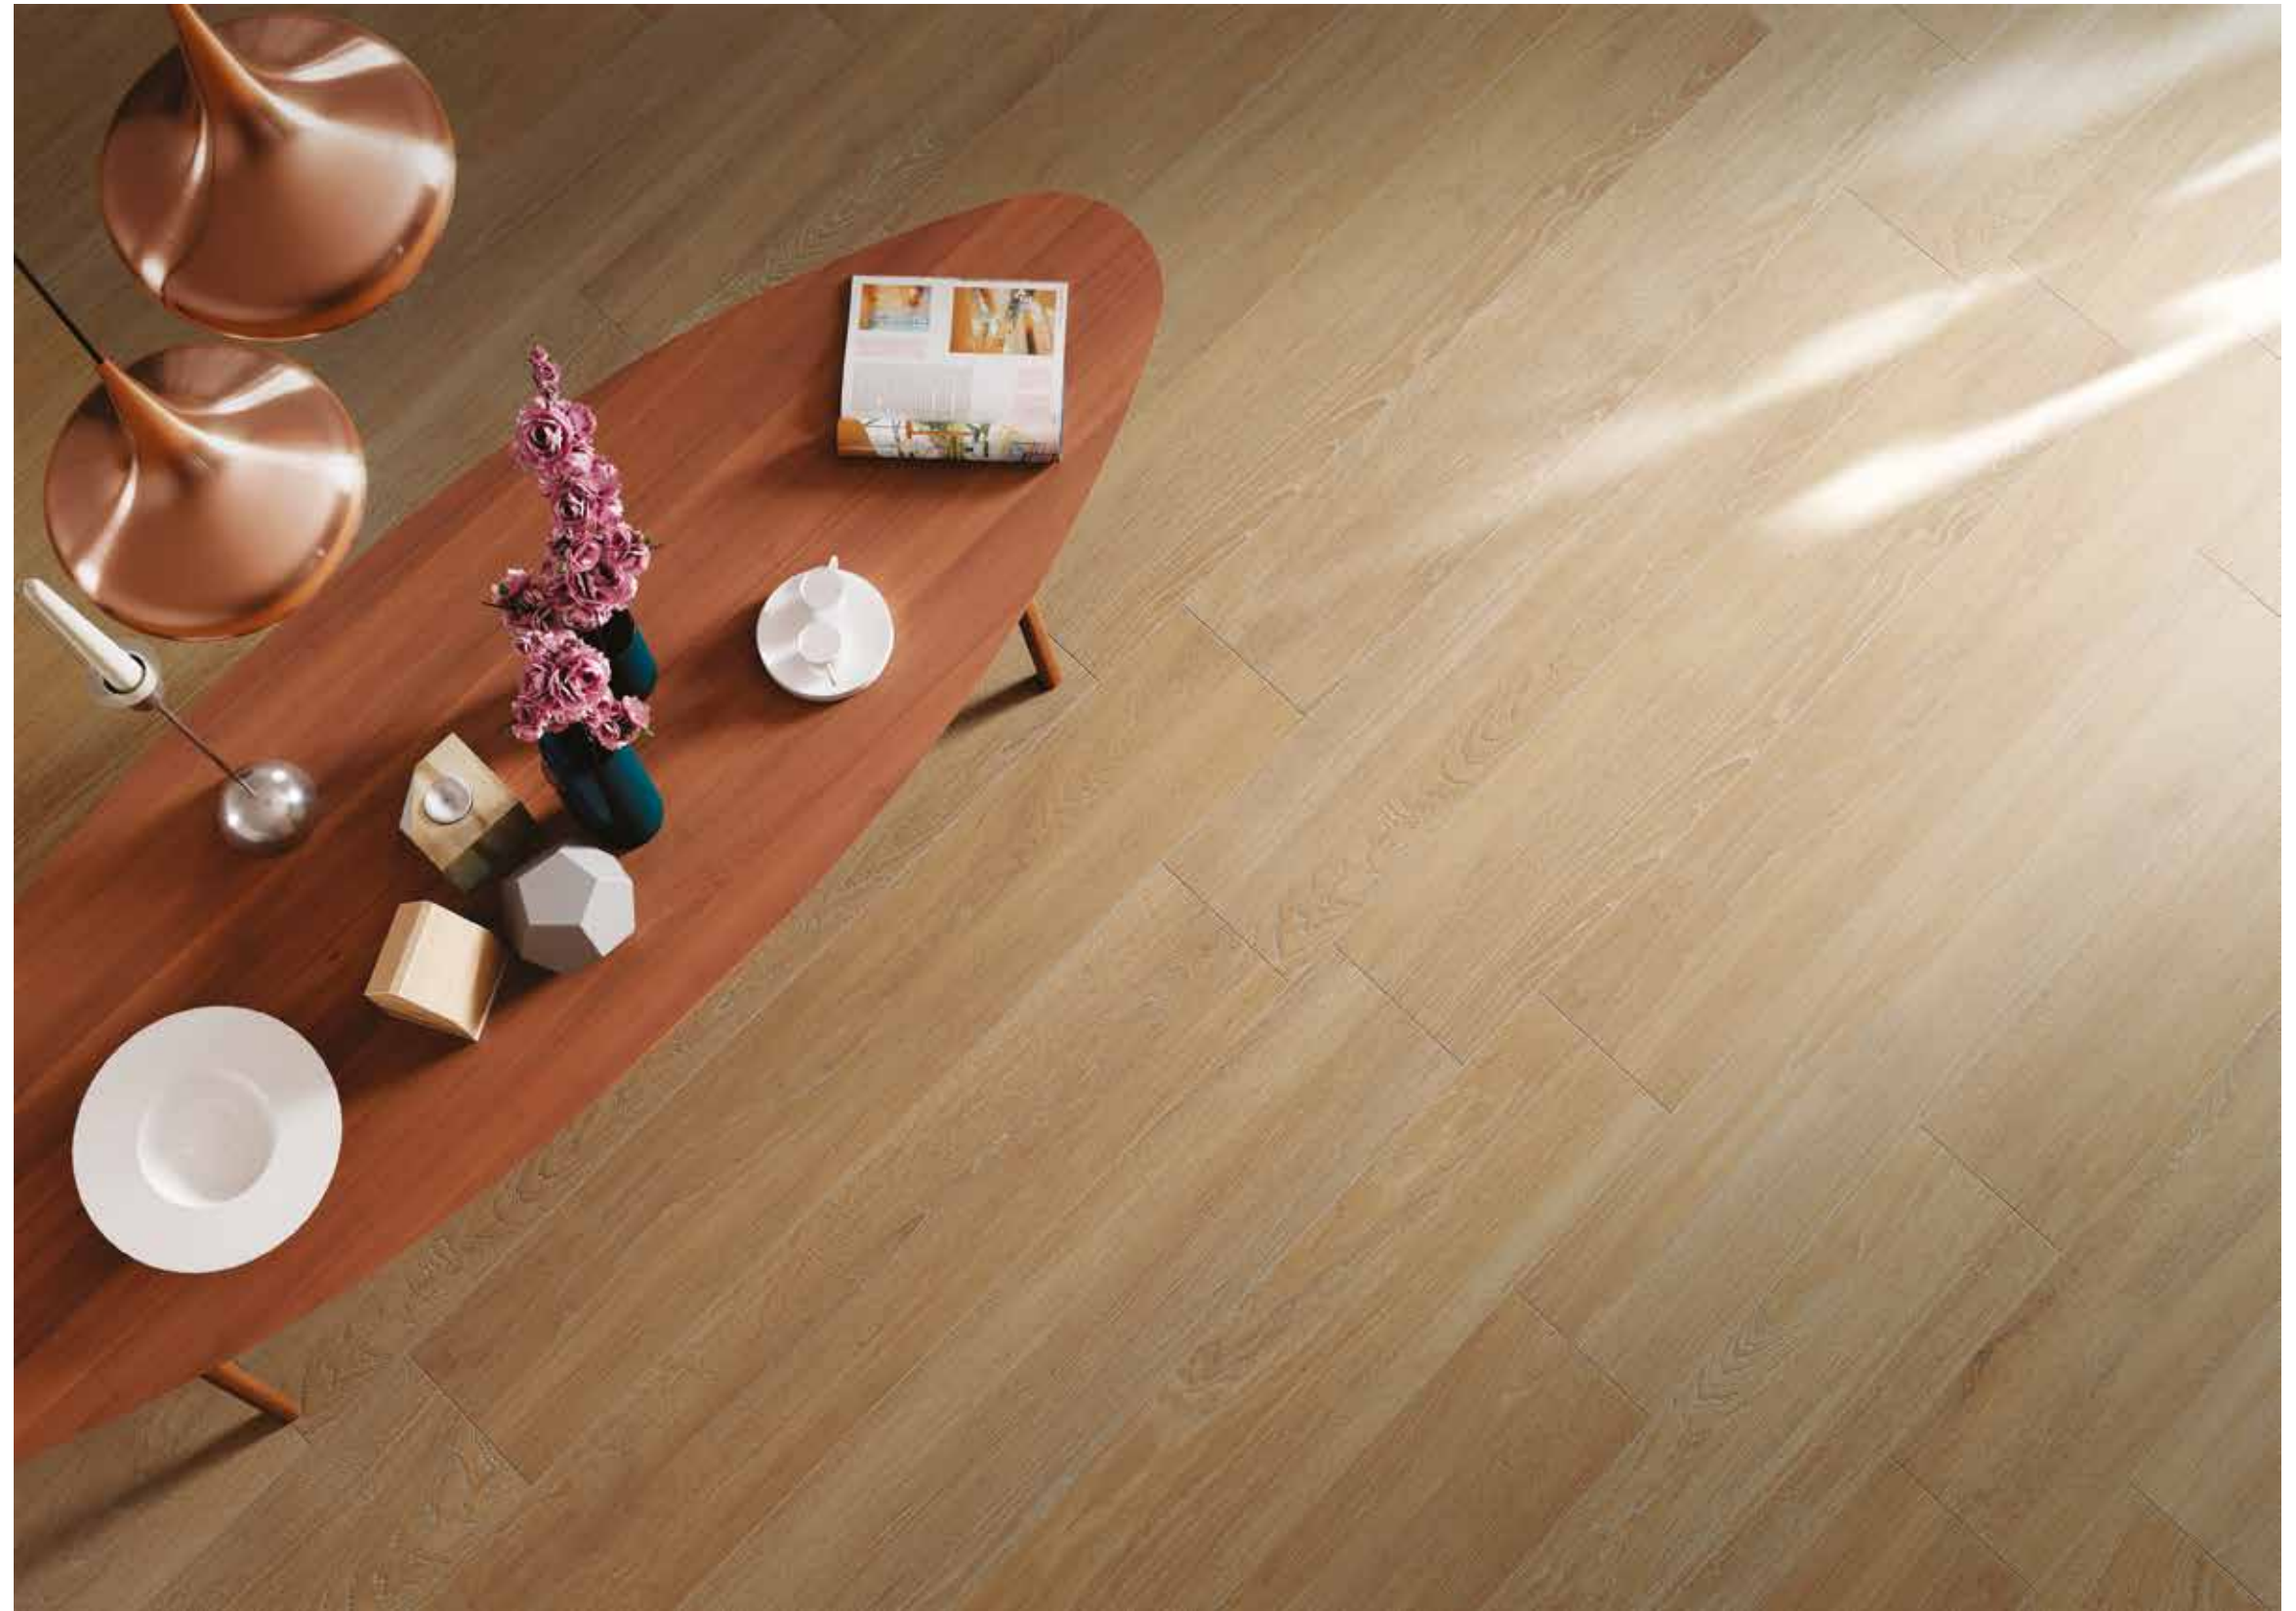

J88142
20x120 (8"x48")
rett./rect.

HONEY

J87891
20x120 (8"x48")
rett./rect.

HONE
TENDINA

J88139
20x120 (8"x48")
rett./rect.

HONEY

18 20X120

GRAFICHE DIVERSE
DIFFERENT PATTERNS
DIFFÉRENTS MOTIFS
VERSCHIEDENE MUSTER
РАЗЛИЧНЫЕ УЗОРЫ