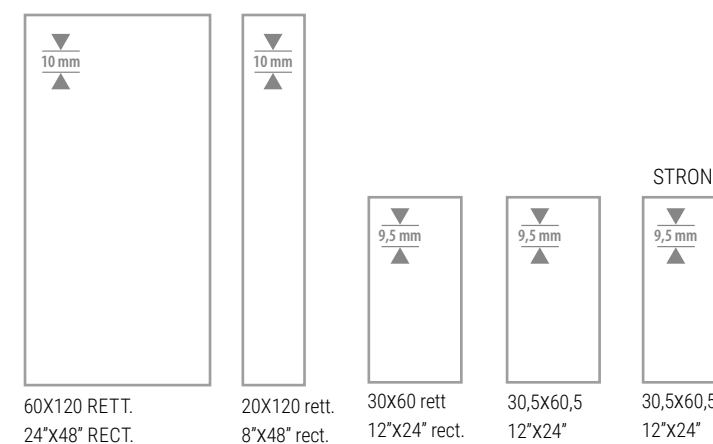

A style with a more classic flavor that adapts itself to any environment solution.

Available in 60x120, 20x120 and 30x60 rectified formats, it also boasts 30.5x60.5 matt and strong to give continuity between the internal and external environment.

Decisive colors that for the most audacious can be contrasted with an industrial or minimal furniture, to create an atmosphere with an elegant and modern flavor, are flanked by other more subtle and reassuring emphasizing all the advantages of stoneware and all the beauty of stone effect and its nuances.