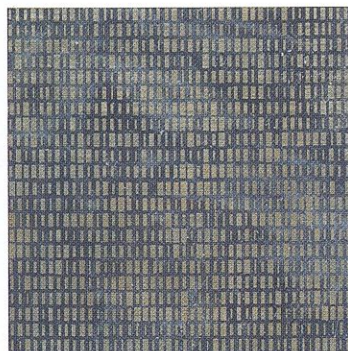

BLUE STONE

PIETRE E MARMI
COLLECTION

BLACK

DECORO STEEL MIX

60x60 (24"x24") rett./rect.

DISPONIBILI IN TUTTI I COLORI
AVAILABLE IN ALL COLORS