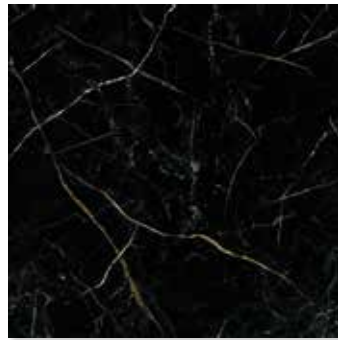

GRAND STONE

ROYAL BLACK

РОЯЛ БЛЭК

60x120 / 80x80 / 60x60

GRAND STONE

ROYAL BLACK

РОЯЛ БЛЭК

OP537-001-1 **POLISHED**
59,8 x119,8