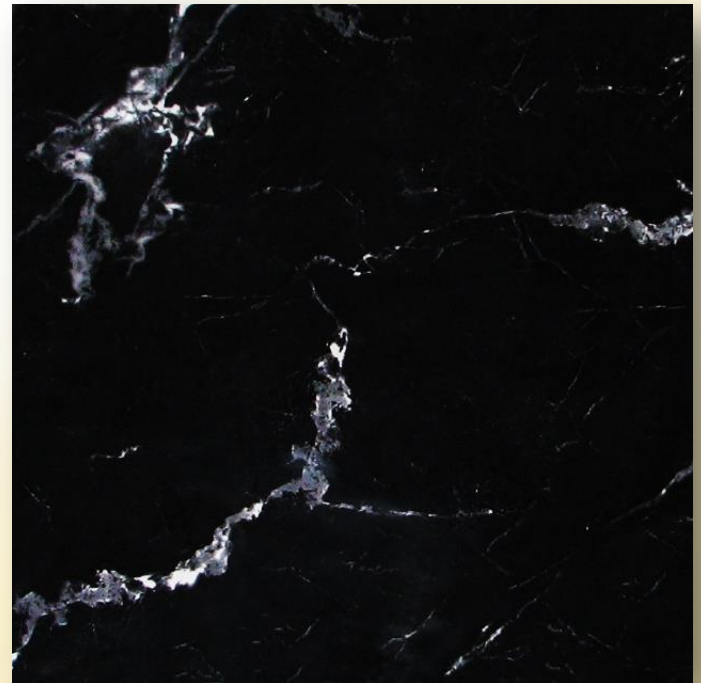

Цена такого материала соответствует его ценности, разумным решением использования каррарского мрамора в интерьере является использование керамического гранита **Napoles**, фабрики **Kerasol**, имитирующего натуральную фактуру. Плитка выполнена в **светлых Napoles Bianco** и **темных Napoles Negro** расцветках. О том, что керамический гранит **Napoles** выполнен в классическом стиле, говорят включенные в коллекцию декоры. Декоры эпохи рококо представляют собой плиты с объемным орнаментом в виде вензелей, дополнительный визуальный рельеф создается за счет использования контрастных оттенков по периметру узора. Такой подход широко использовался в эпоху Средневековья и Ренессанса, нередко к ней обращаются и современные дизайнеры интерьера, когда создают интерьеры в классическом стиле или ретро. Декоративные плиты **Belvedere** лаконично подчеркнут аристократичность оформления и гармонично дополняют общую композицию, могут использоваться для создания четырехэлементного панно (85x85см) или выделения средних и больших зон путем обрамления базовых плит декорами. Плиты **Napoles Negro**, имитирующие одну из самых дорогих пород мрамора - Nero Marquina, в точности повторяют красоту натурального материала, но избавляют от больших затрат на создание мраморных интерьеров. Используя контрастное сочетание плит коллекции, можно создать классическую черно-белую сетку, ассоциирующуюся с шахматной доской.

KERASOL

42,5*42,5 Cenefa Belvedere Декор Напольный

42,5*42,5 Esquina Belvedere Декор Напольный

42,5*42,5 Napolis Blanco Керамический Гранит

42,5*42,5 Napolis Negro Керамический Гранит

PL

Керамический гранит