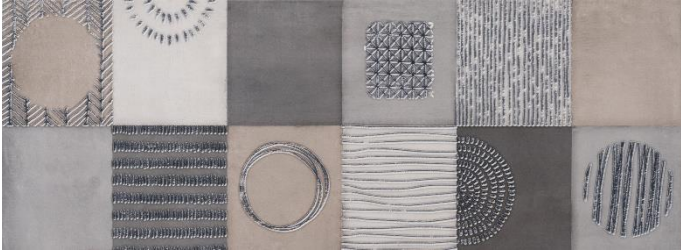

Фабрика Серра (Сёрпа) Коллекция Studio (Студио)

Сегодня в оформлении интерьеров многие делают упор на брутальность, популярность таких решений только растет. Не отставая от современных трендов, фабрика Серра (*исп. Сёрпа*) представляет коллекцию керамического гранита Studio (*исп. Студио*). Она имитирует текстуру бетона, но отличается глянцевой поверхностью, что для этого материала невозможно. Идея была в том, чтобы сделать коллекцию не слишком жесткой, как-то смягчить грубость, свойственную текстуре бетона. Studio представлена плитками размера 33x90 в двух цветах: светло-дымчатый Perla Glossy (*исп. Пёрла Глоссси*) и насыщенный пепельный Grey (*англ. Грей*) Glossy, светло-серыми плитками Tesco Gris (*исп. Тэско Грис*) (58,5x58,5 см) и декором Decor Glossy (33x90).

Рисунок плит выглядит абсолютно хаотичным, он будто покрыт сетью трещин и полосок. Смешение разных оттенков и игра тонов делают текстуру неоднородной, подчеркивают её индивидуальность. Декоры визуально разделены на плитки 15x15 см, с различным цветовым оформлением и рельефным изображением фигур с металлическим напылением. Круг, кольцо, квадрат, различные штрихи, пунктиры, хаотичные линии: все вместе они создают уникальный рисунок, который хочется изучать и разглядывать. Несмотря на сложность изображения, цена декора устанавливается за квадратный метр, а не поштучно, что положительно сказывается на общей смете.

Cerpa
cerámica

Керамогранит Cerpa Studio Perla Rectificado 33x90

Керамогранит Cerpa Studio Grey Rectificado 33x90

Керамогранит Cerpa Studio Decor Rectificado 33x90

Керамогранит Cerpa Studio Tecno Gris Rectificado 58,5x58,5