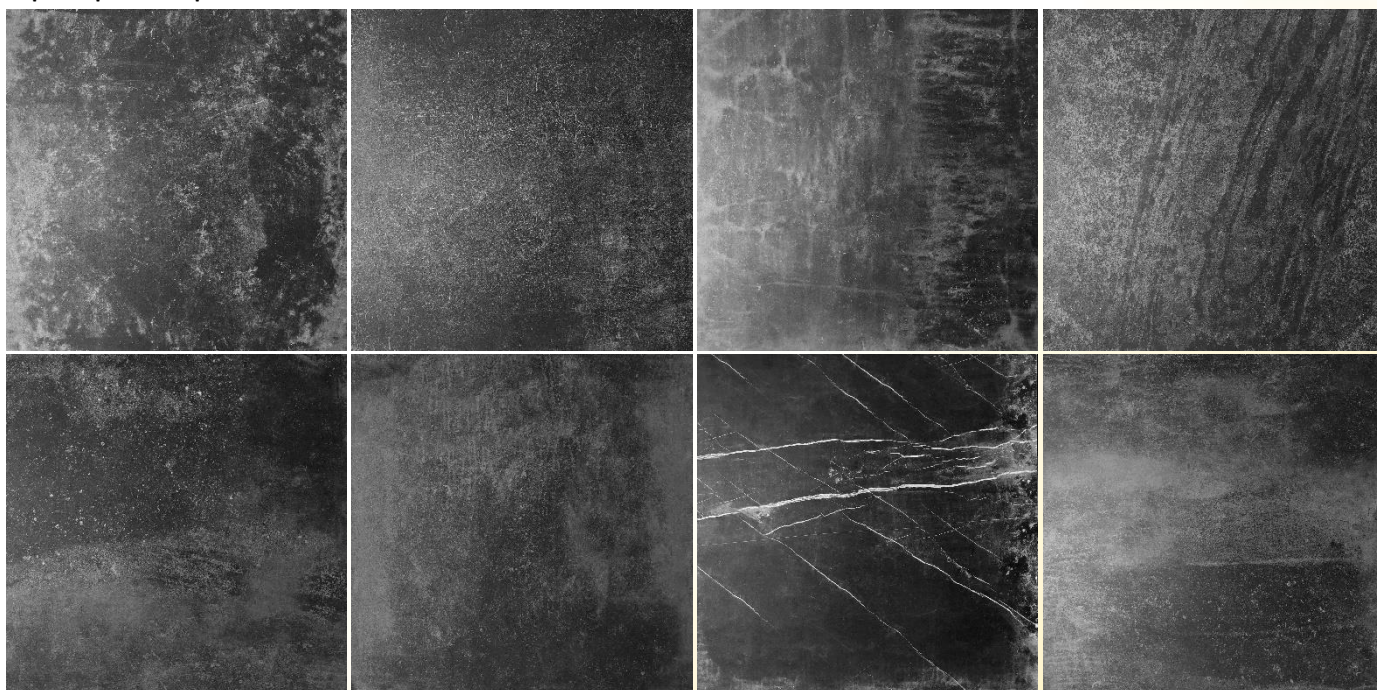

Что, если собрать в одной коллекции совершенно непохожие по текстуре материалы? На больших плитах размером 75x75см, изображены, проработанные до мельчайших деталей, поверхности различных пород камня, будь то кварцит, мрамор, гранит, сланец. В одной коробке Almere можно встретить текстуры с вкраплениями, линиями минеральных наслоений, мраморными прожилками и др. Отдельно нужно отметить плиты с имитацией бетона – вариантов несколько: одни покрыты сеткой царапин, на других видны следы опалубки, на третьих – солевые пятна. Многогранность оттенков исходных материалов было подкрашено в единое цветовое решение, в результате, получилась серия с множеством фактур и узоров, гармонично собранных в одной коллекции. Ничего не упущено, что может заинтересовать своим видом, керамогранит Almere хочется изучать и разглядывать. Своеобразия и колорита коллекции добавляют матовая поверхность с эффектом потертостей и состаривания, что особенно заметно по краям.

Производитель даёт выбор между двумя цветами: благородным пепельным Almere Grey и глубоким графитовым Almere Black. Несмотря на внешнее спокойствие, керамогранит Almere Grey отличается броской индивидуальностью. Каждая плита обладает специфическими контрастным рисунком из бессистемных линий и точек. Разнообразие текстур сделает интерьер оригинальнее и характернее. Плиты Almere Black сразу привлекают внимание сочетанием графитовой поверхности и хаотичного узора из прожилок и потертостей. За счёт разнообразия подобная палитра оживит интерьер, сделает его интереснее и непосредственнее.

СЕРРА
cerámica

Керамогранит Серра Almere Grey Rectificado 75x75

Керамогранит Серра Almere Black Rectificado 75x75

Керамический гранит

Матовая поверхность

Вариативность текстур

Морозостойкость

Cerpa
cerámica