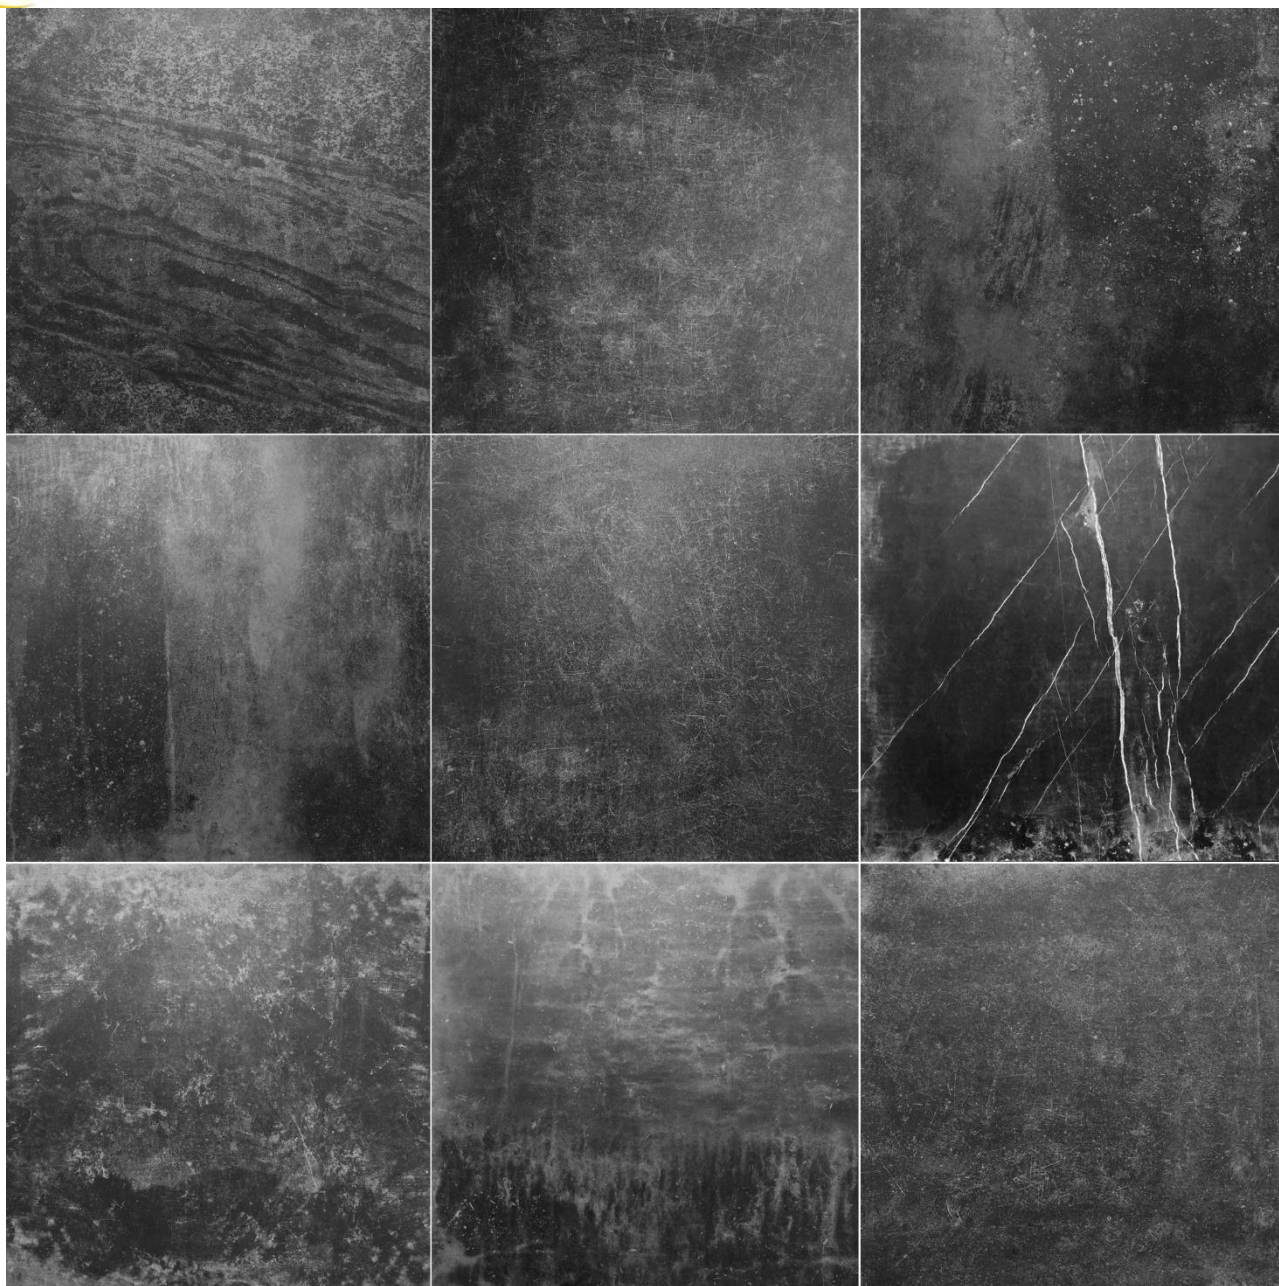

СЕРРА
cerámica

Участок пола с керамогранитом Cerра Almere Black Rectificado 75x75 из трех упаковок одной партии.