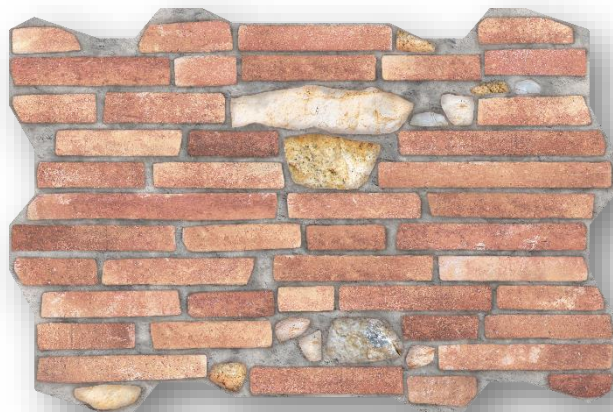

BESTILE

Керамогранит Bestile Baluarte 40x60

PL

Керамический гранит

Матовая поверхность

R

Рельефная поверхность

Морозостойкость

Настенная плитка