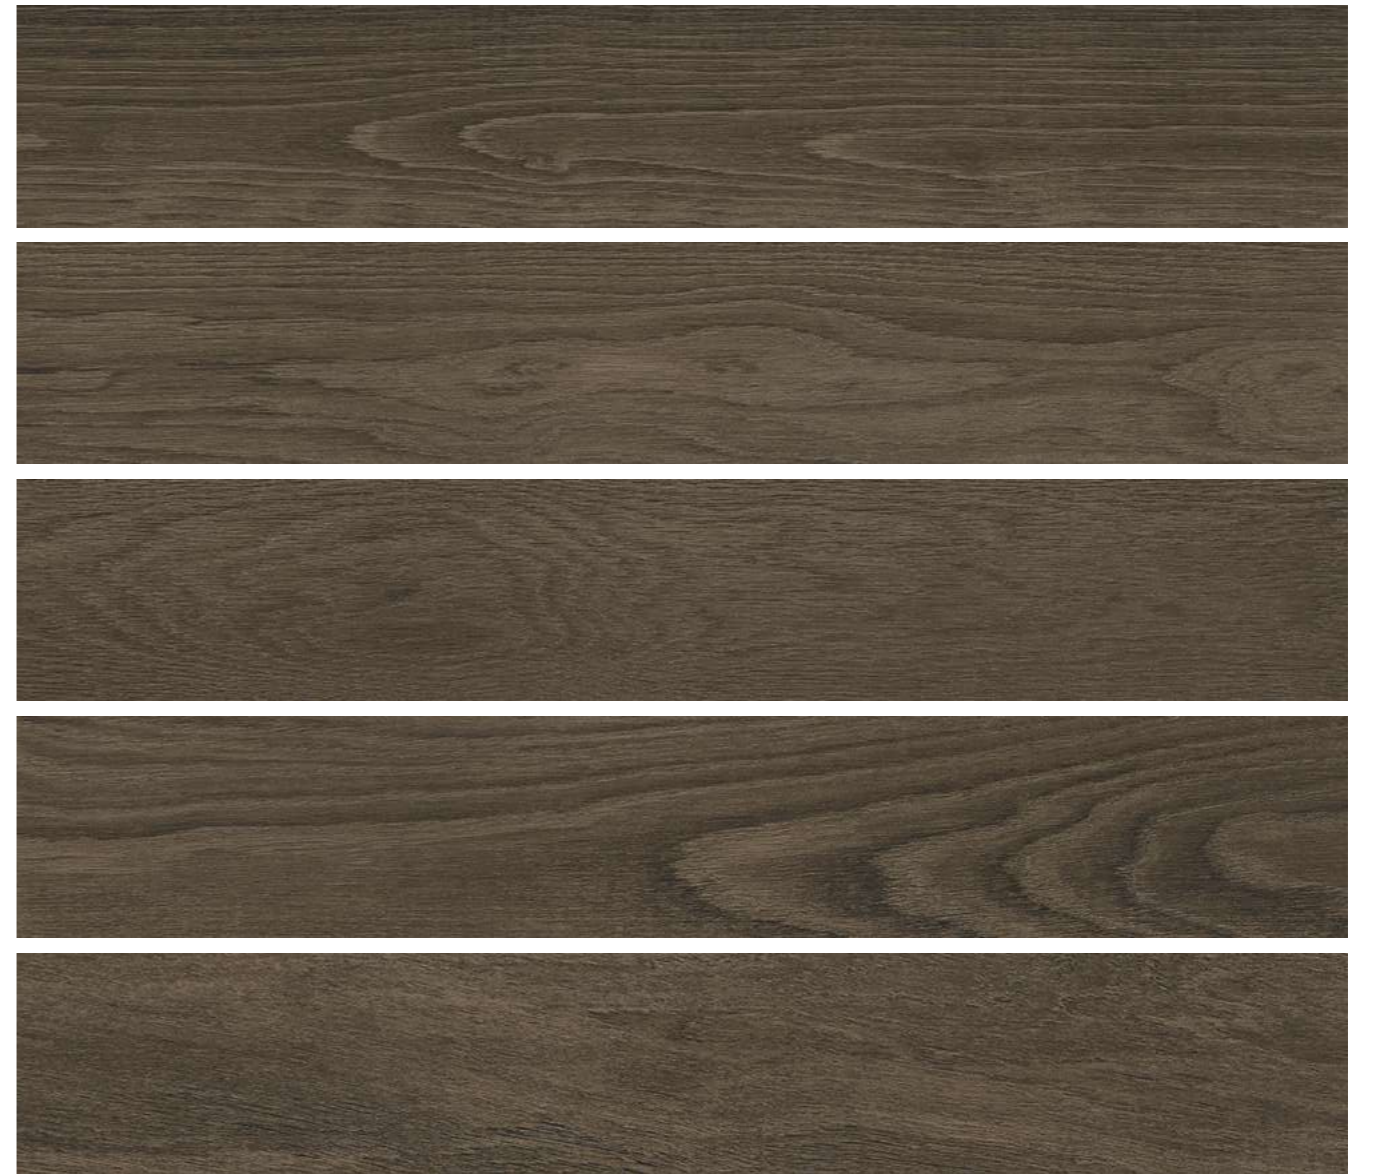

Marsel

15x90 матовый

8 мм 13