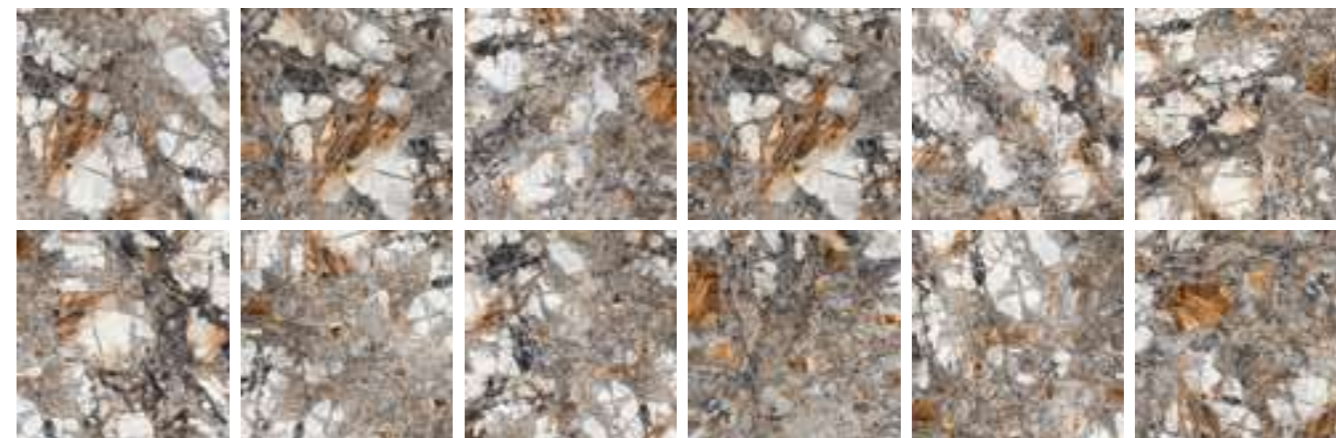

Maia Gray

“Изысканный, многоцветный керамогранит со множеством ярких вкраплений добавит роскоши в сдержанные интерьеры.

— ПОЛИНА ГАГАРИНА

60x60

8,5 мм

12

полированный, PEI II

ID 431392

60x120

9 мм

6