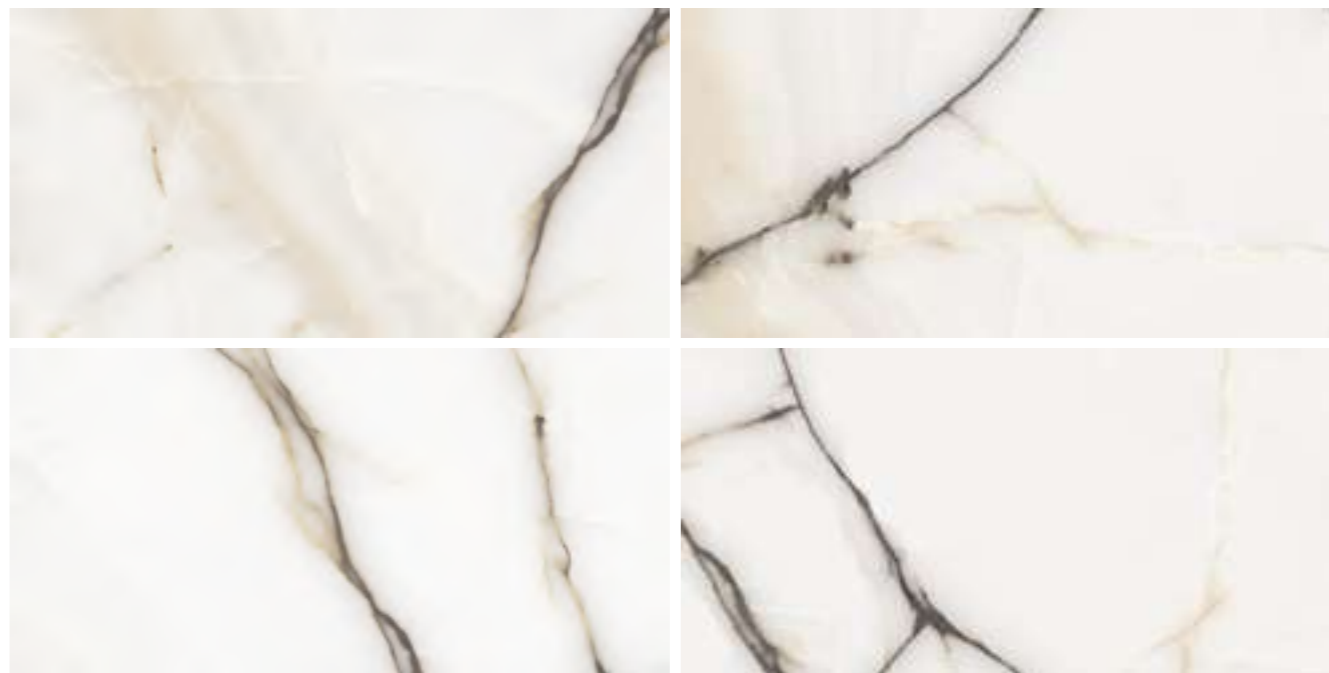

— ПОЛИНА ГАГАРИНА

80x80

9 мм 8

полированный, PEI III

ID 431410

80x160

9 мм 4

полированный, PEI III