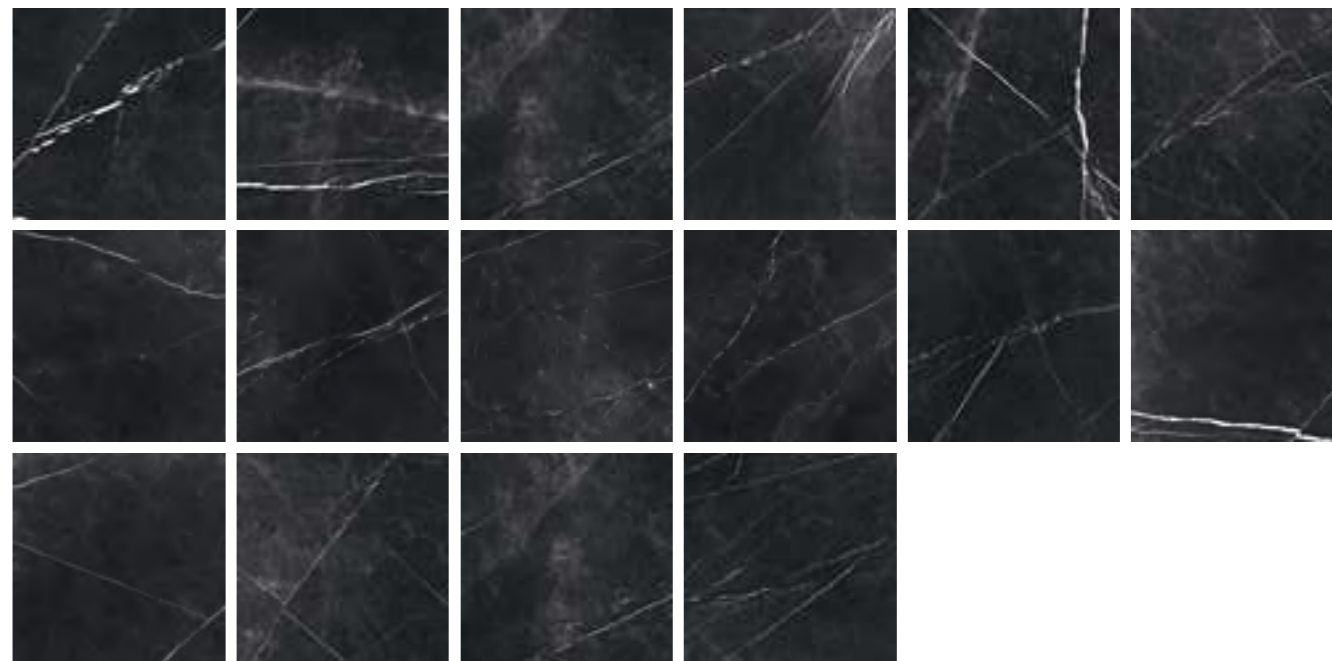

Eclipse

“ Глубокий чёрный цвет с элегантными прожилками. Стильный акцент или яркая база для смелых пространств.

— ПОЛИНА ГАГАРИНА

80x80

9 мм 16

полированный, PEI II | матовый, PEI III

ID 431379 | ID 431374

80x160

9 мм 8