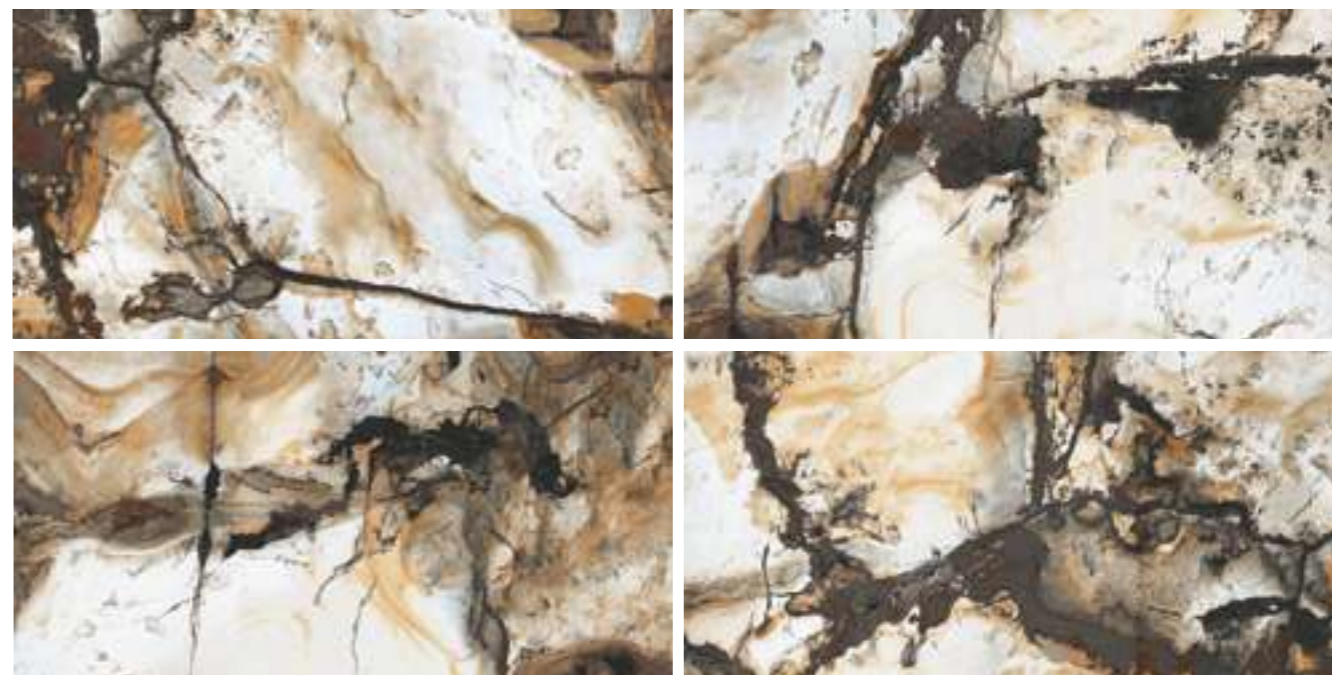

ID 431282

80x80		шт.	м ²	кг		шт.	м ²	кг
		3	1,92	39		31	59,52	1229

80x160

9 мм

4

металлизированный, PEI III

ID 431345

Skat Gold