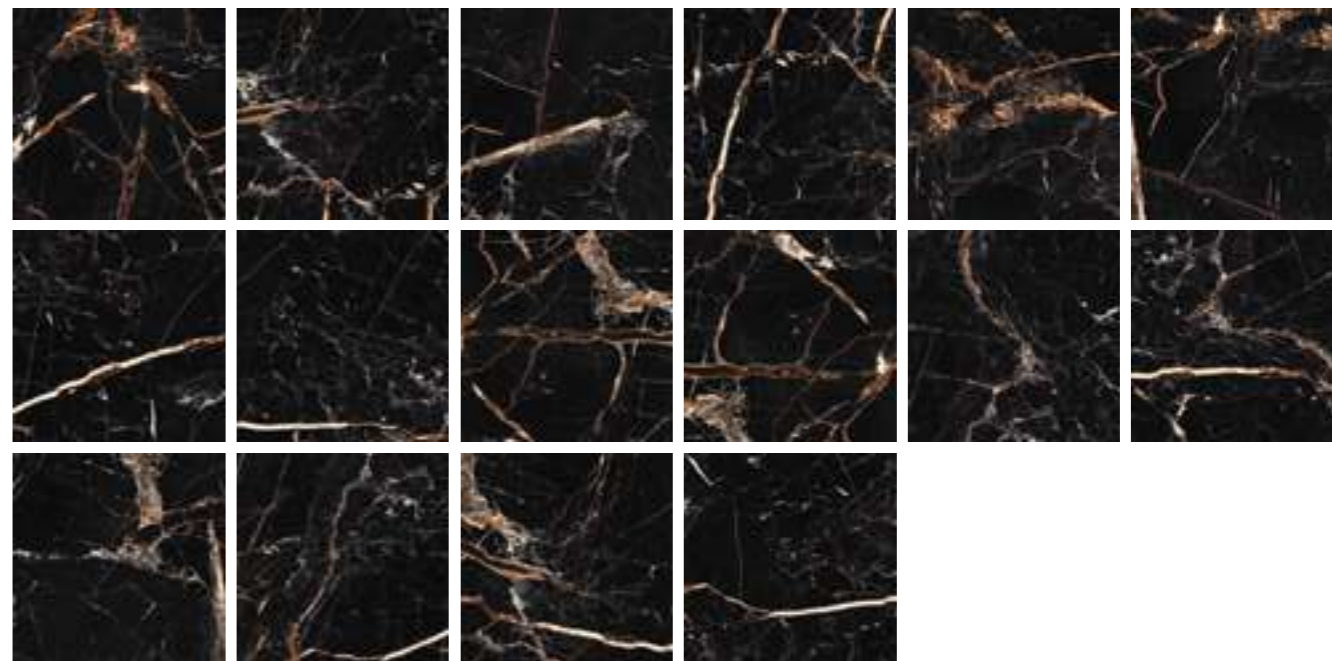

Universe

“**Натуральный камень** с утонченными золотыми прожилками станет украшением вашего интерьера.

— ПОЛИНА ГАГАРИНА

80x80

9 мм

16

полированный, PEI II

ID 431376

80x160

9 мм

8