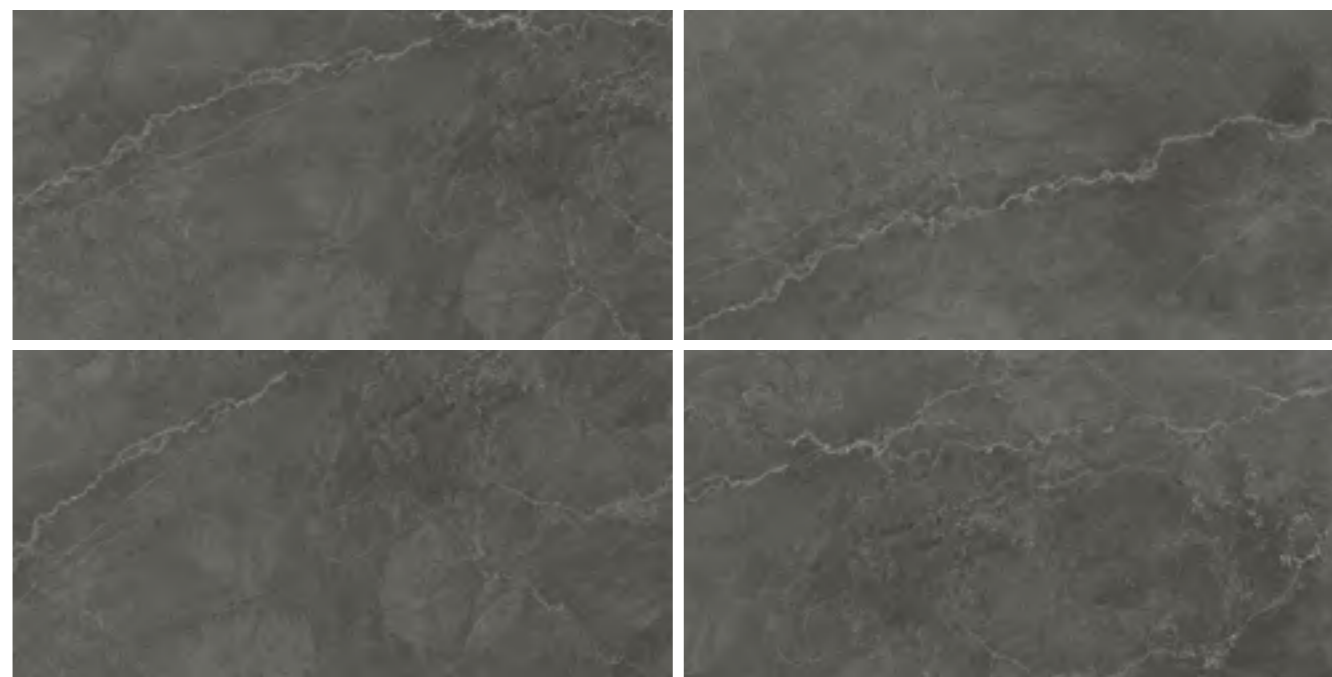

карвинг, PEI III

ID 431340

	шт.	м²	кг		шт.	м²	кг
60x60	4	1,44	27,3		38	54,72	1057,4
60x120	2	1,44	30,2		32	46,08	986,4