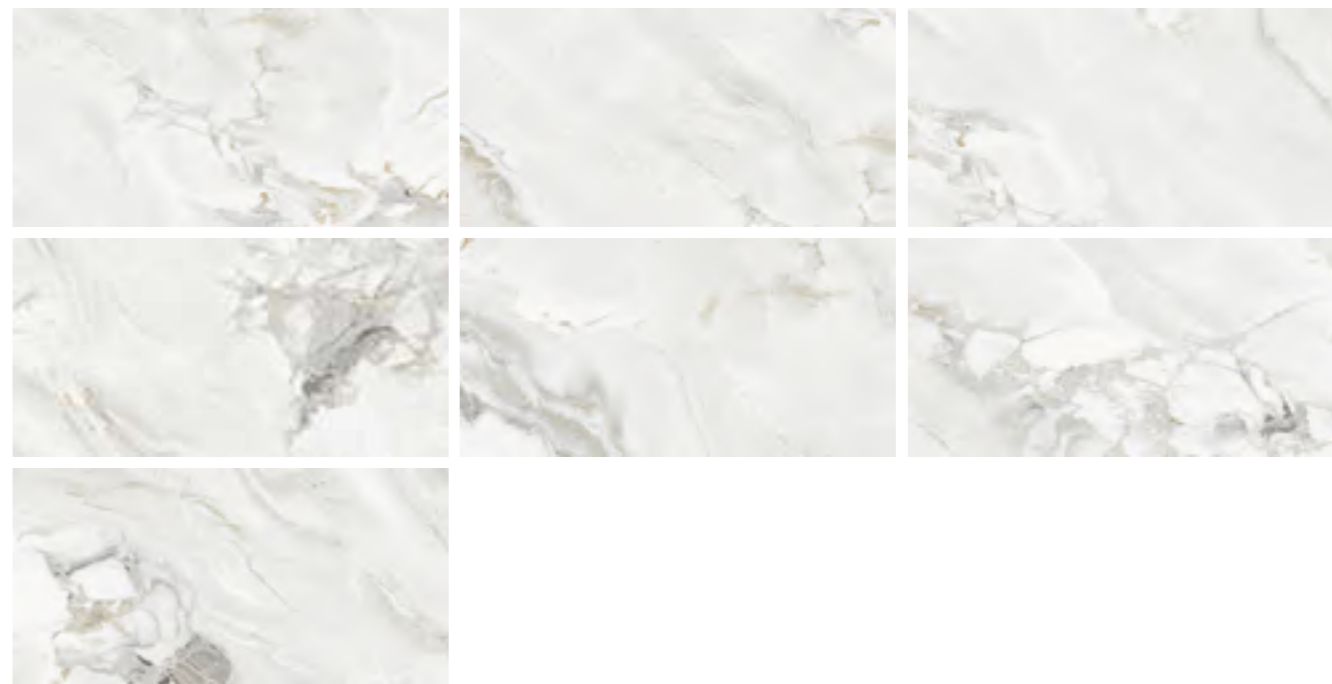

ID 431335

	шт.	м ²	кг		шт.	м ²	кг
60x60	4	1,44	27,5		36	51,84	1012
60x120	2	1,44	30		32	46,08	982

60x60

8,5 мм 14

карвинг, PEI IV

ID 431328

60x120

9 мм 7