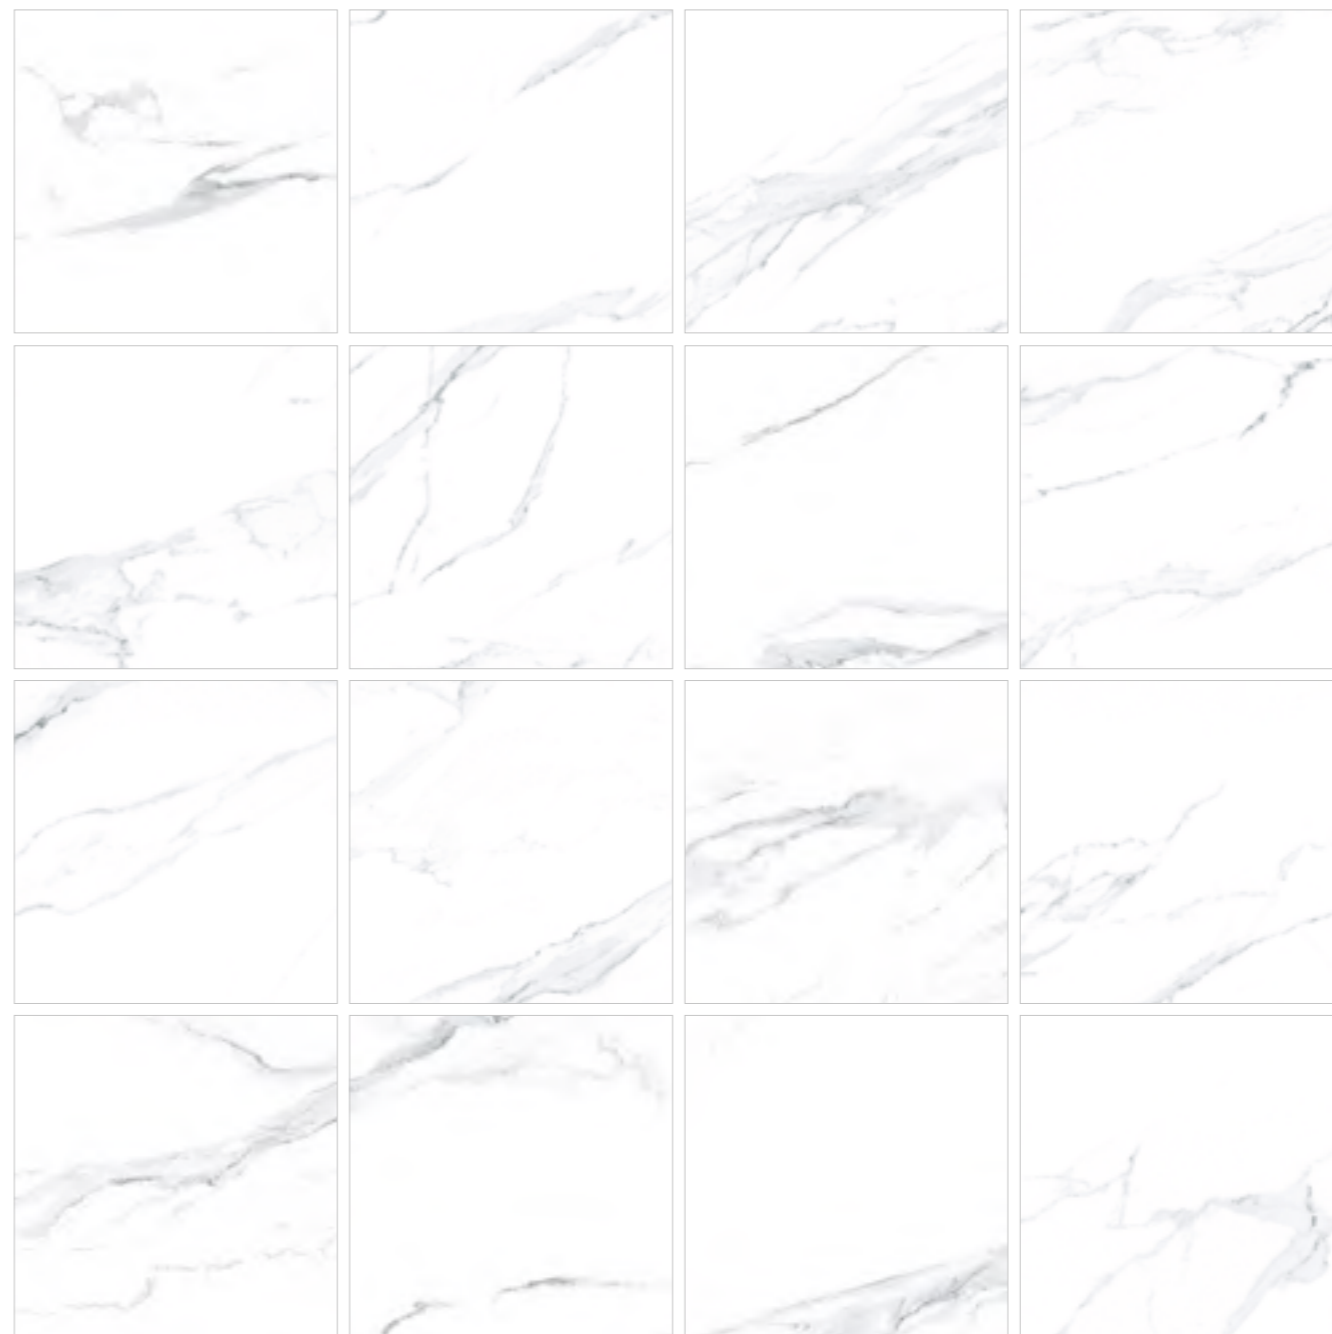

80x80

9 мм

24

полированный, PEI III

ID 431306

Mercury

“ Мрамор с изящными серыми прожилками наполнит интерьер воздухом и светом.

— ПОЛИНА ГАГАРИНА

80x80	шт.	м²	кг	шт.	м²	кг
	3	1,92	39		31	59,52
					1229