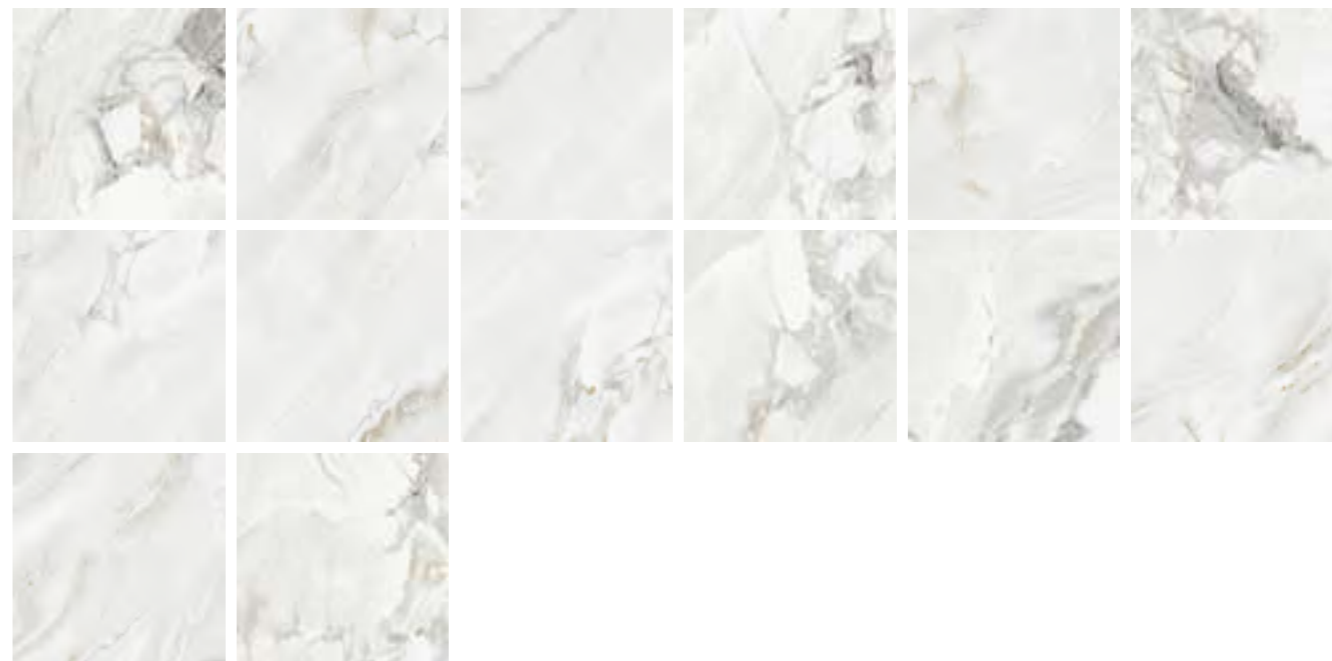

ID 431335

	шт.	м ²	кг		шт.	м ²	кг
60x60	4	1,44	27,5		36	51,84	1012
60x120	2	1,44	30		32	46,08	982

60x60

8,5 мм 14

карвинг, PEI IV

ID 431328

60x120

9 мм 7