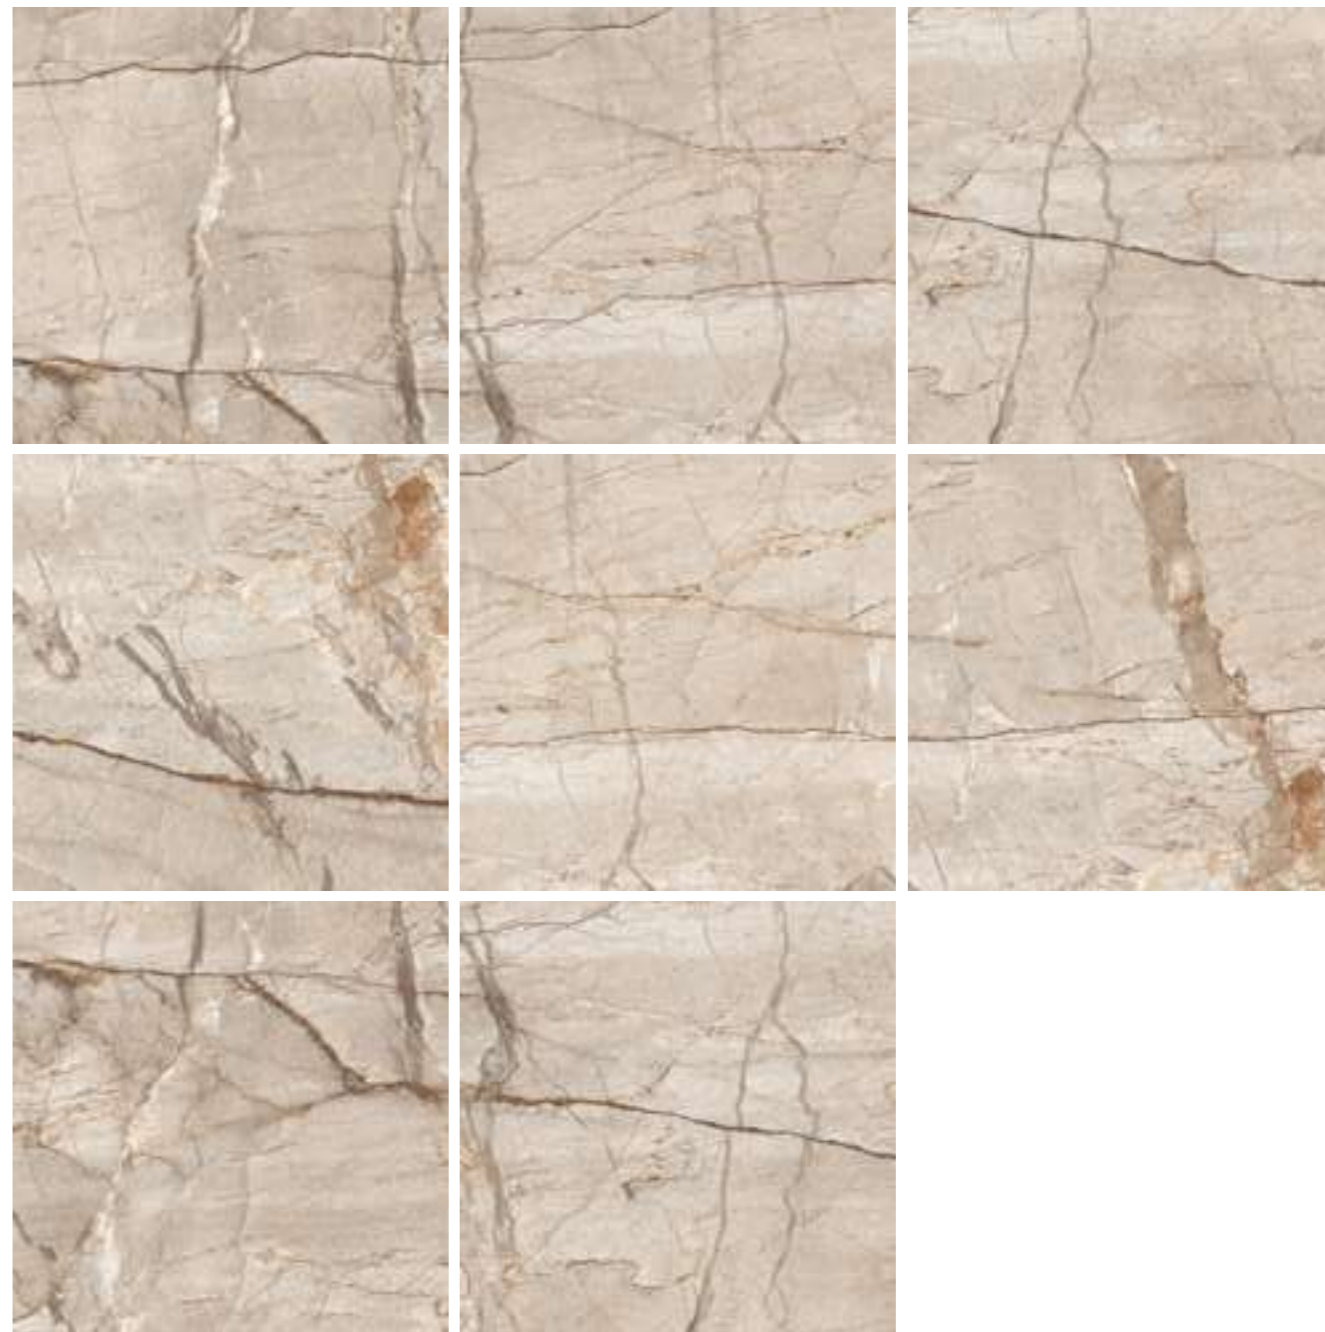

Pulsar Beige

“ Фактурный камень с активным рисунком поможет наполнить интерьер современными акцентами.

— ПОЛИНА ГАГАРИНА

80x80

±9 мм

8

карвинг, PEI III

ID 431329