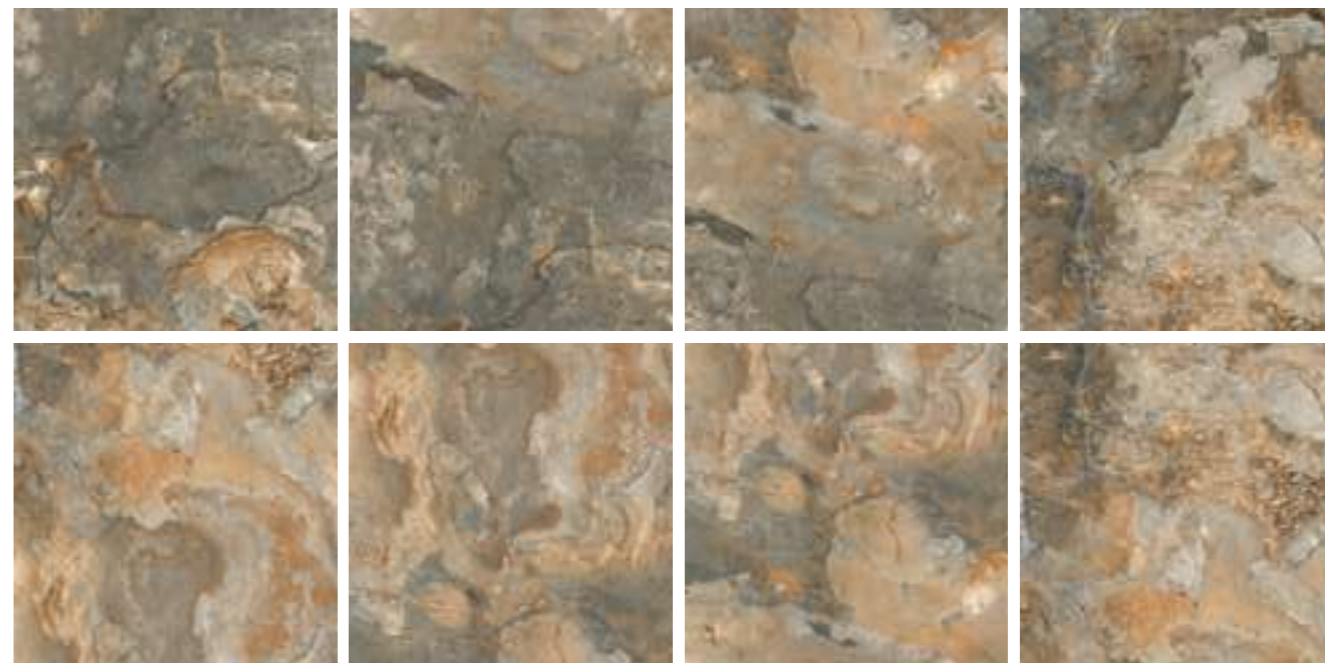

Oberon Green

“ Все лучшее уже создала природа. Мы лишь с точностью передали натуральную красоту для создания гармоничных интерьеров.

— ПОЛИНА ГАГАРИНА

60x60

8,25 мм

8

матовый структурный, PEI III

ID 431360

60x120

9 мм

4