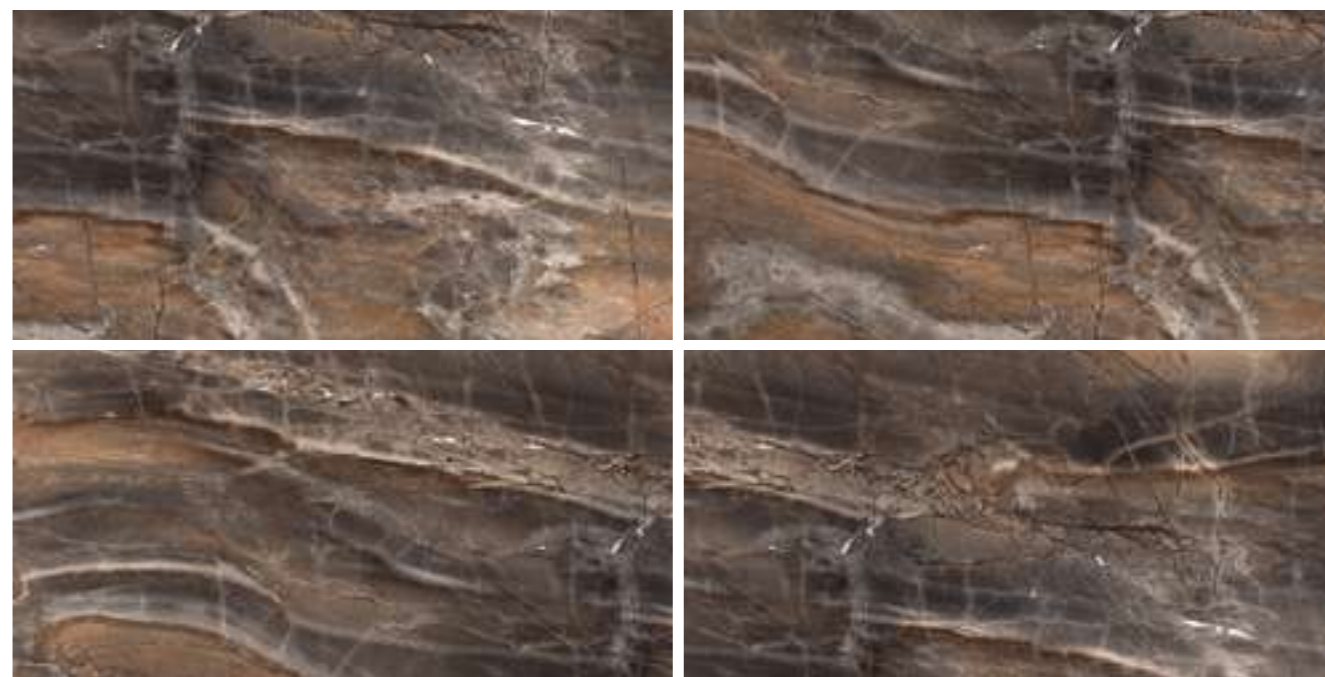

полированный, PEI II

ID 431323

	шт.	м²	кг		шт.	м²	кг
60x60	4	1,44	27,3		38	54,72	1057,4
60x120	2	1,44	30,2		32	46,08	986,4