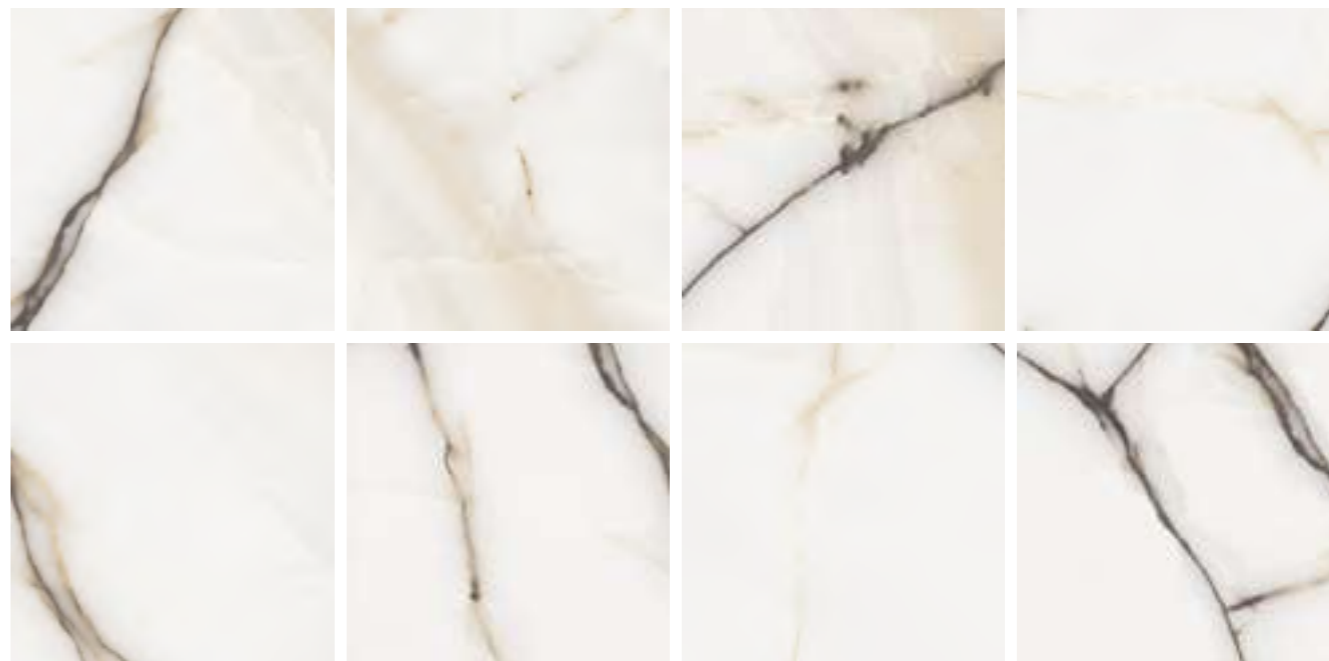

— ПОЛИНА ГАГАРИНА

80x80

9 мм 8

полированный, PEI III

ID 431410

80x160

9 мм 4

полированный, PEI III