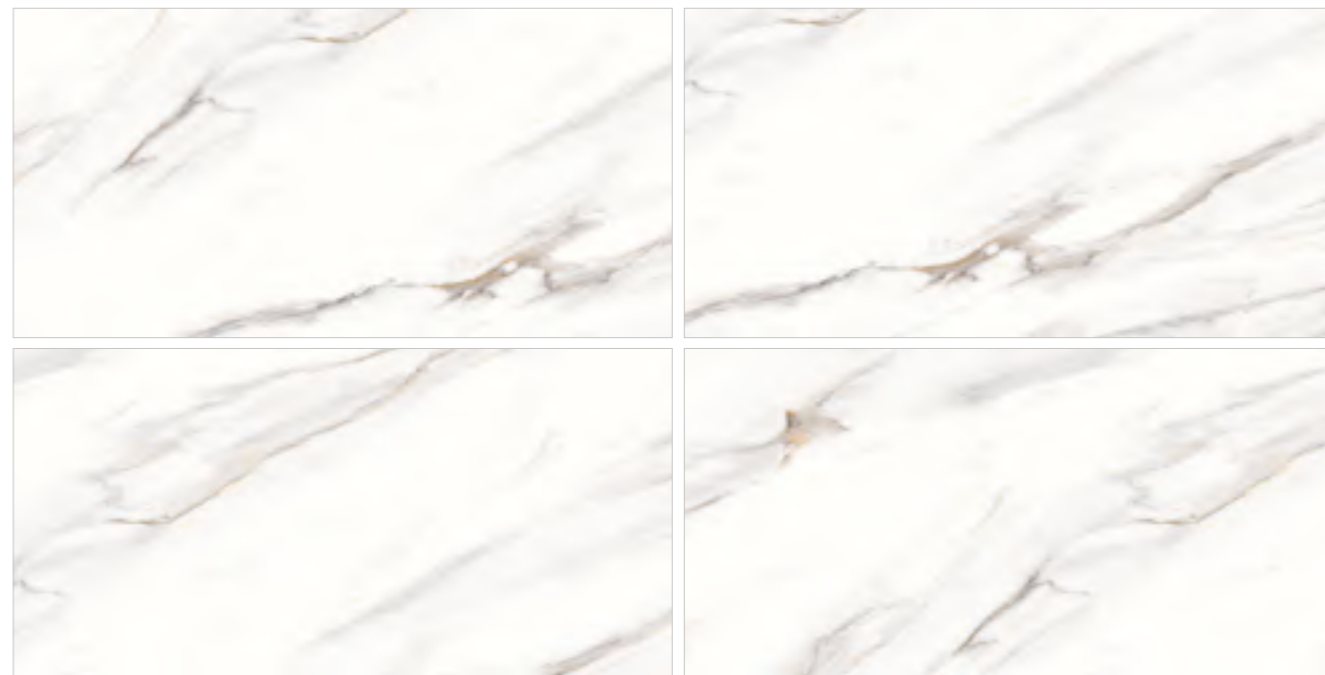

полированный, PEI III

ID 431307

	шт.	м²	кг		шт.	м²	кг
80x80	3	1,92	39		31	59,52	1229
80x160	2	2,56	55		27	69,12	1515