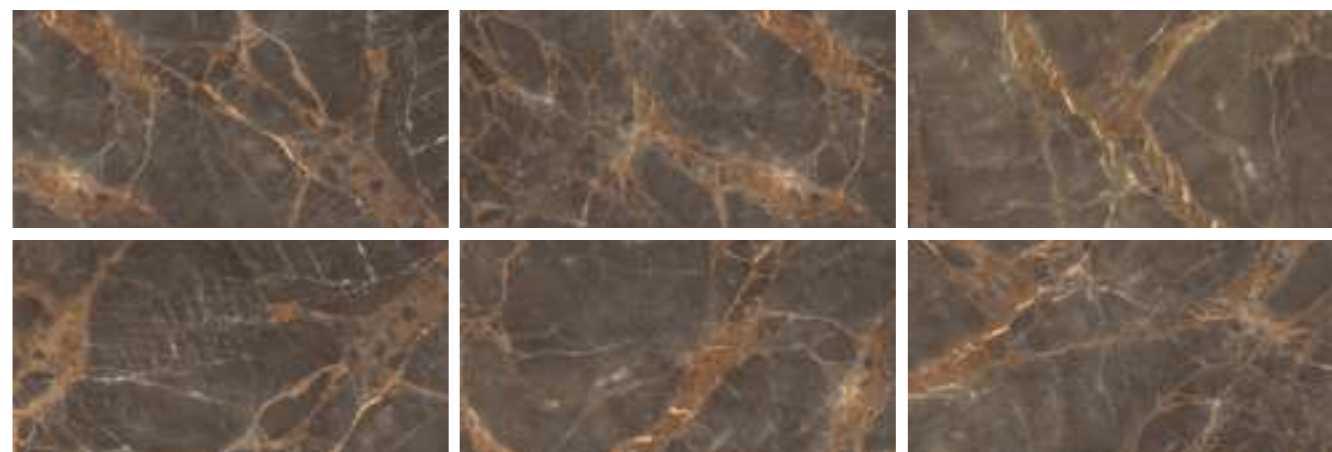

полированный, PEI II

ID 431293

	шт.	м²	кг		шт.	м²	кг
80x80	3	1,92	39		31	59,52	1229
80x160	2	2,56	55		27	69,12	1515