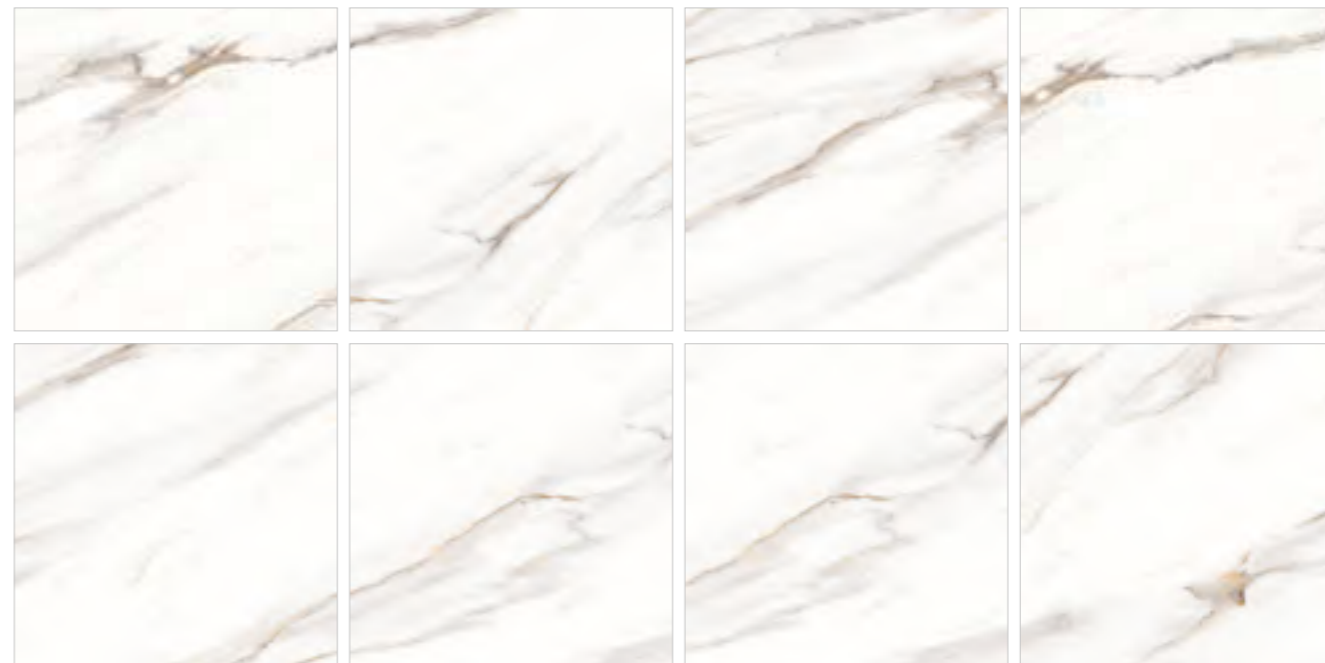

Escaped

“Классический белый мрамор, изящные тёплые прожилки для уютного домашнего интерьера.

— ПОЛИНА ГАГАРИНА

80x80

9 мм

8

полированный, PEI III | сатинированный, PEI III

ID 431317 | ID 431295

80x160

9 мм

4