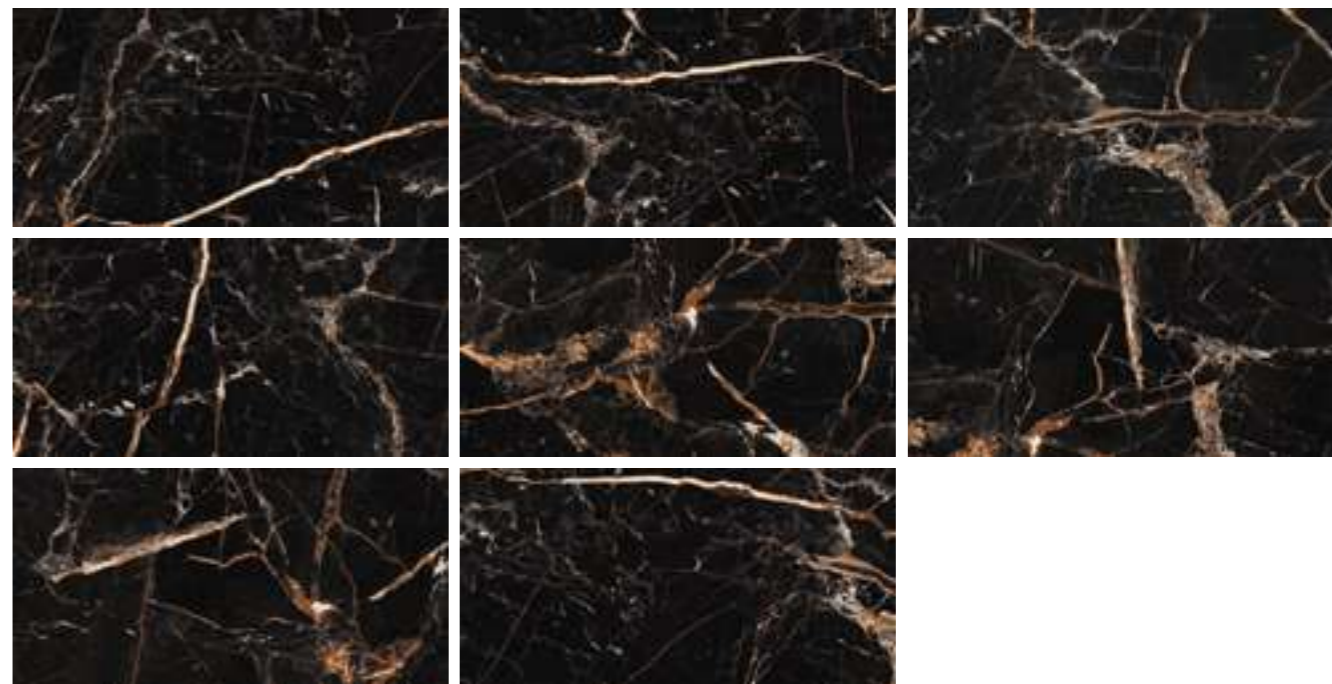

полированный, PEI II

ID 431298

	шт.	м²	кг		шт.	м²	кг
80x80	3	1,92	39		31	59,52	1229
80x160	2	2,56	55		27	69,12	1515