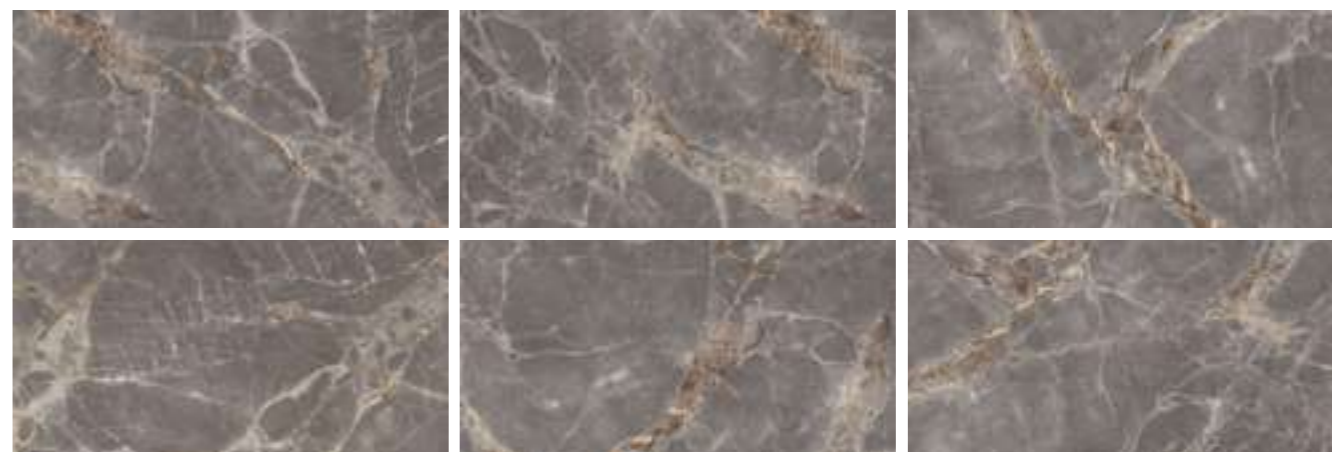

— ПОЛИНА ГАГАРИНА

80x80

9 мм 12

полированный, PEI II

ID 431299

80x160

9 мм 6

полированный, PEI II