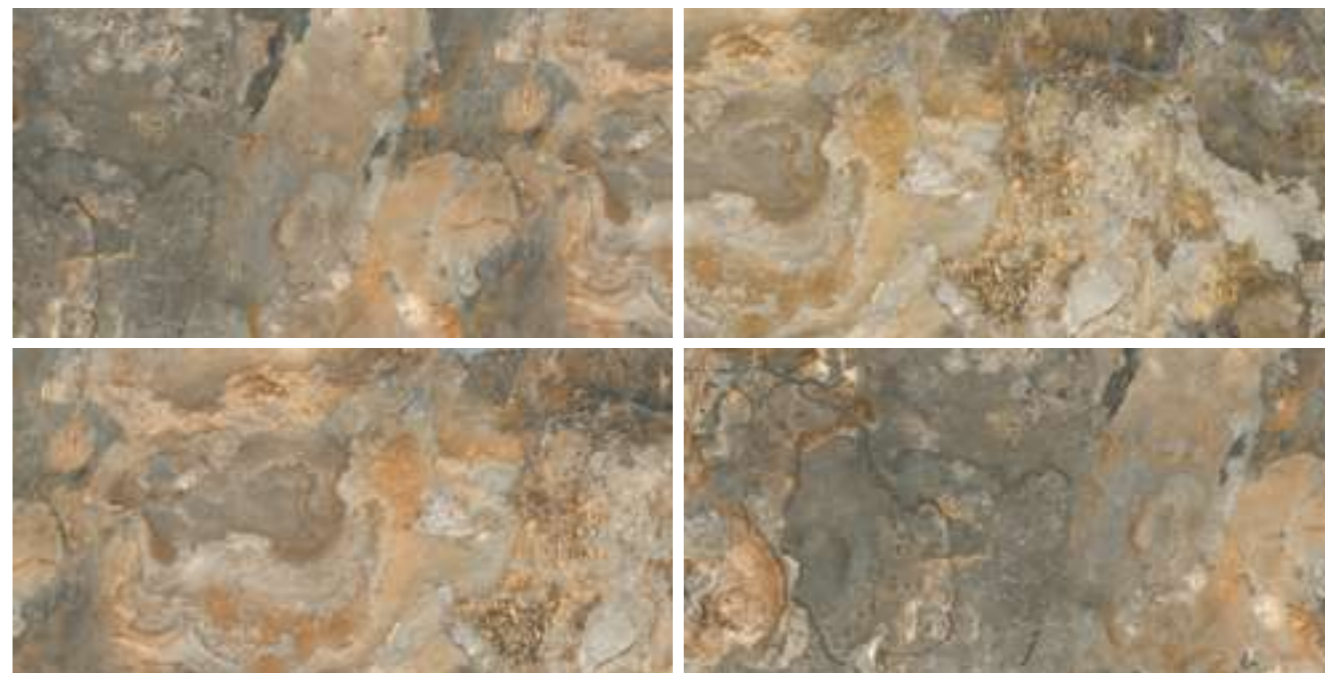

матовый структурный, PEI III

ID 431347

	шт.	м²	кг		шт.	м²	кг
60x60	4	1,44	27,3		38	54,72	1057,4
60x120	2	1,44	30,2		32	46,08	986,4