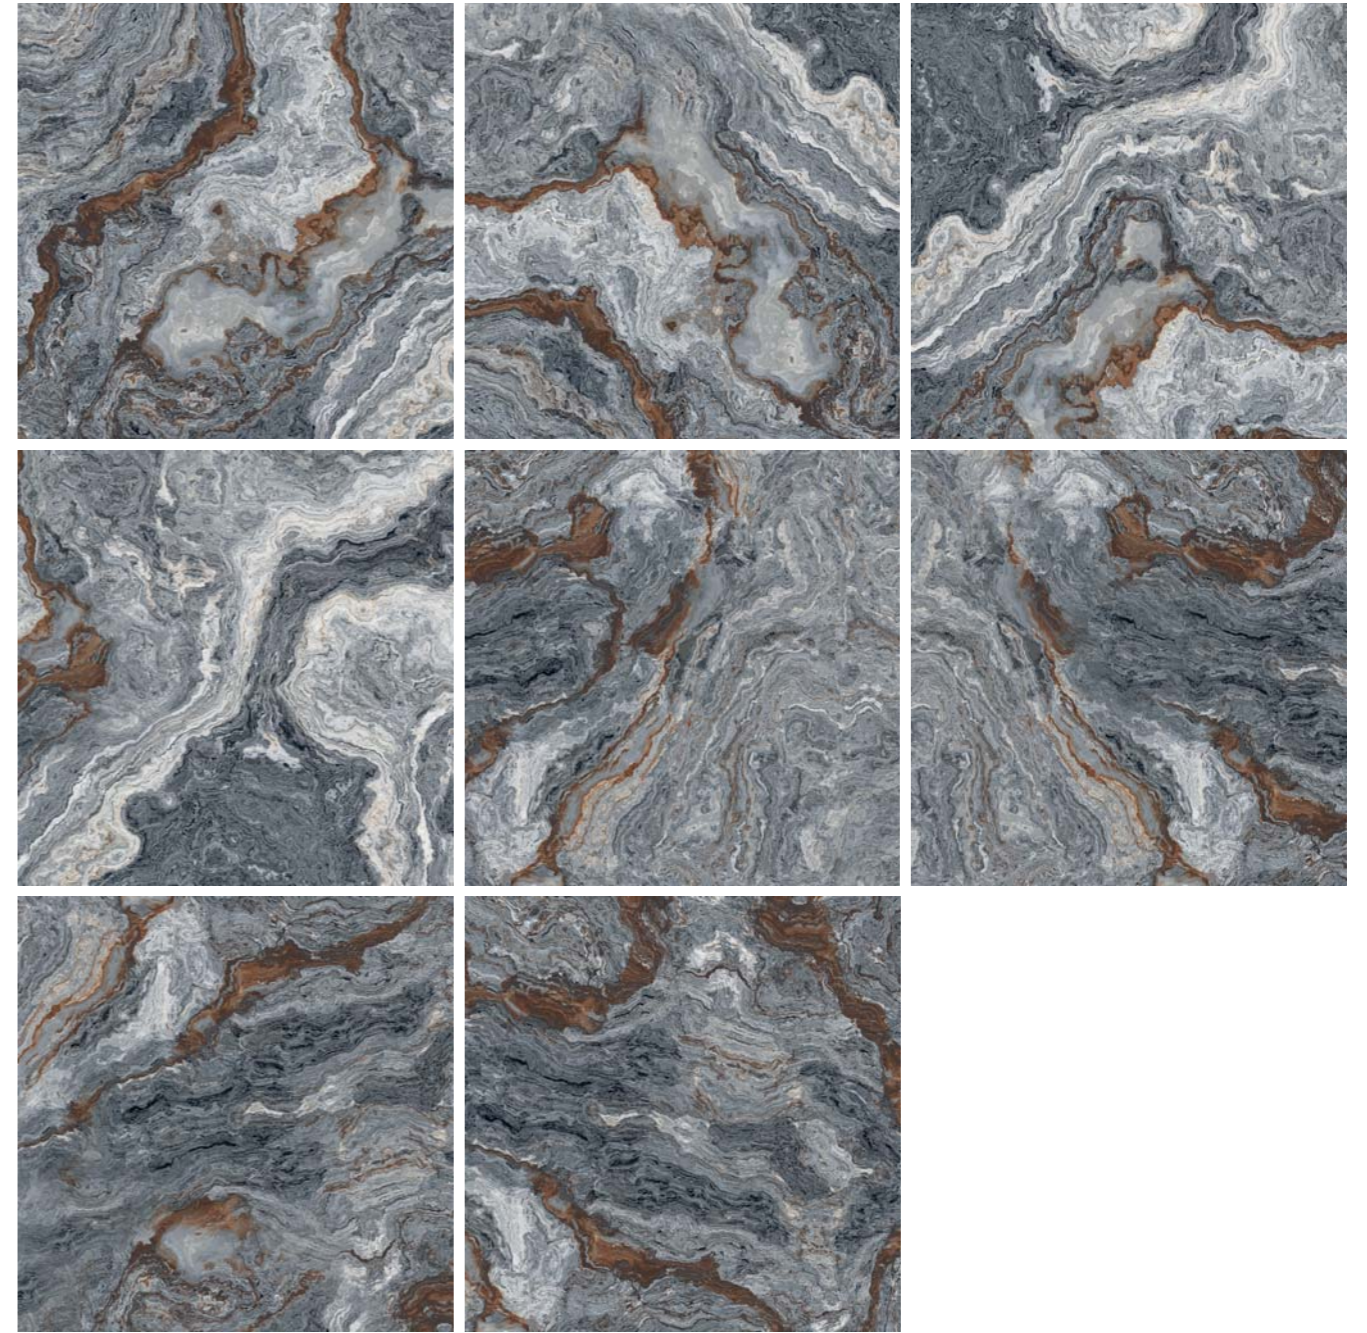

60x60

± 10 мм

8

полированный, PEI II

ID 108113

Gray

60x60	шт.	м²	кг	шт.	м²	кг
	4	1,44	31,8		32	46,08
					1038