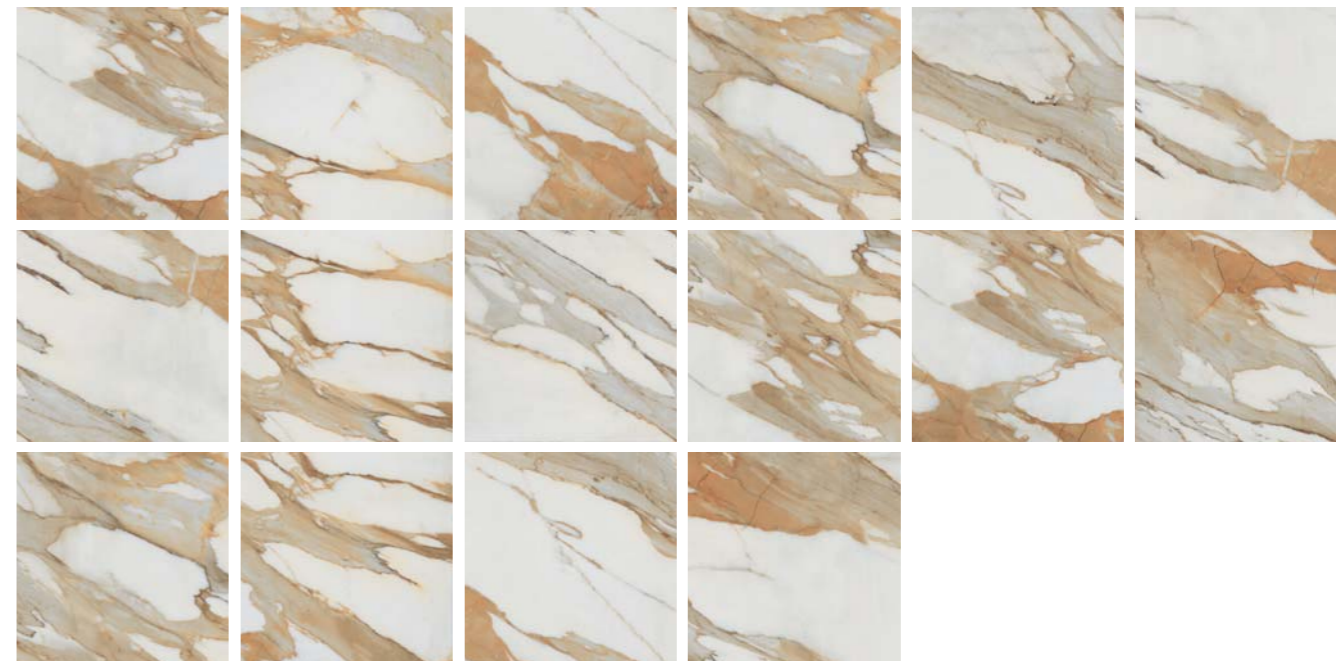

Royal Statuario

60x60

± 8,5 мм

16

полированный, PEI III

ID 128966

60x120

± 9 мм

8