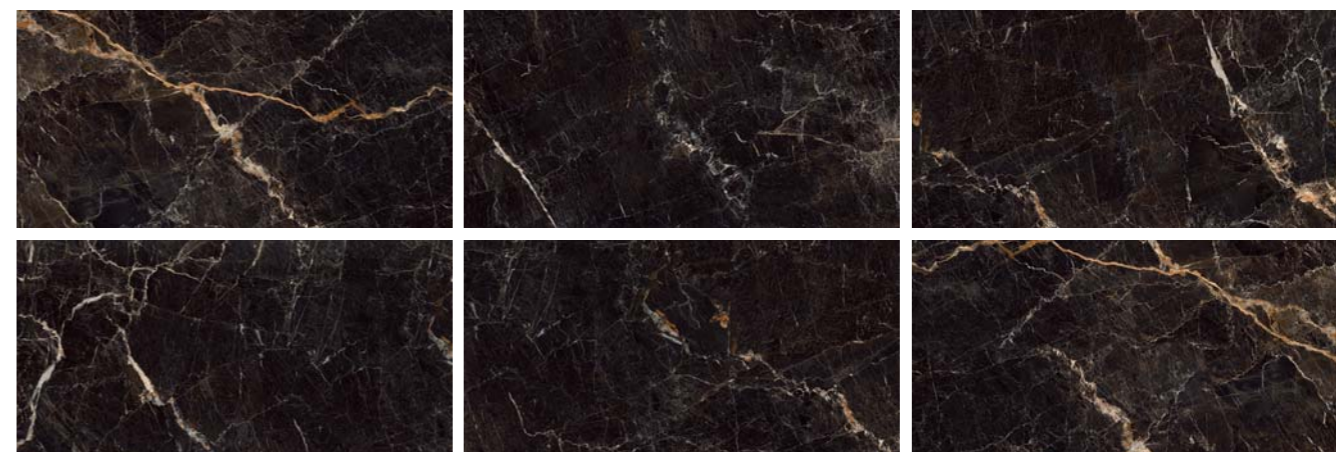

полированный, PEI II

ID 129364

	шт.	м²	кг		шт.	м²	кг
60x60	4	1,44	28,2		40	57,6	1148
60x120	2	1,44	29,5		30	43,2	905