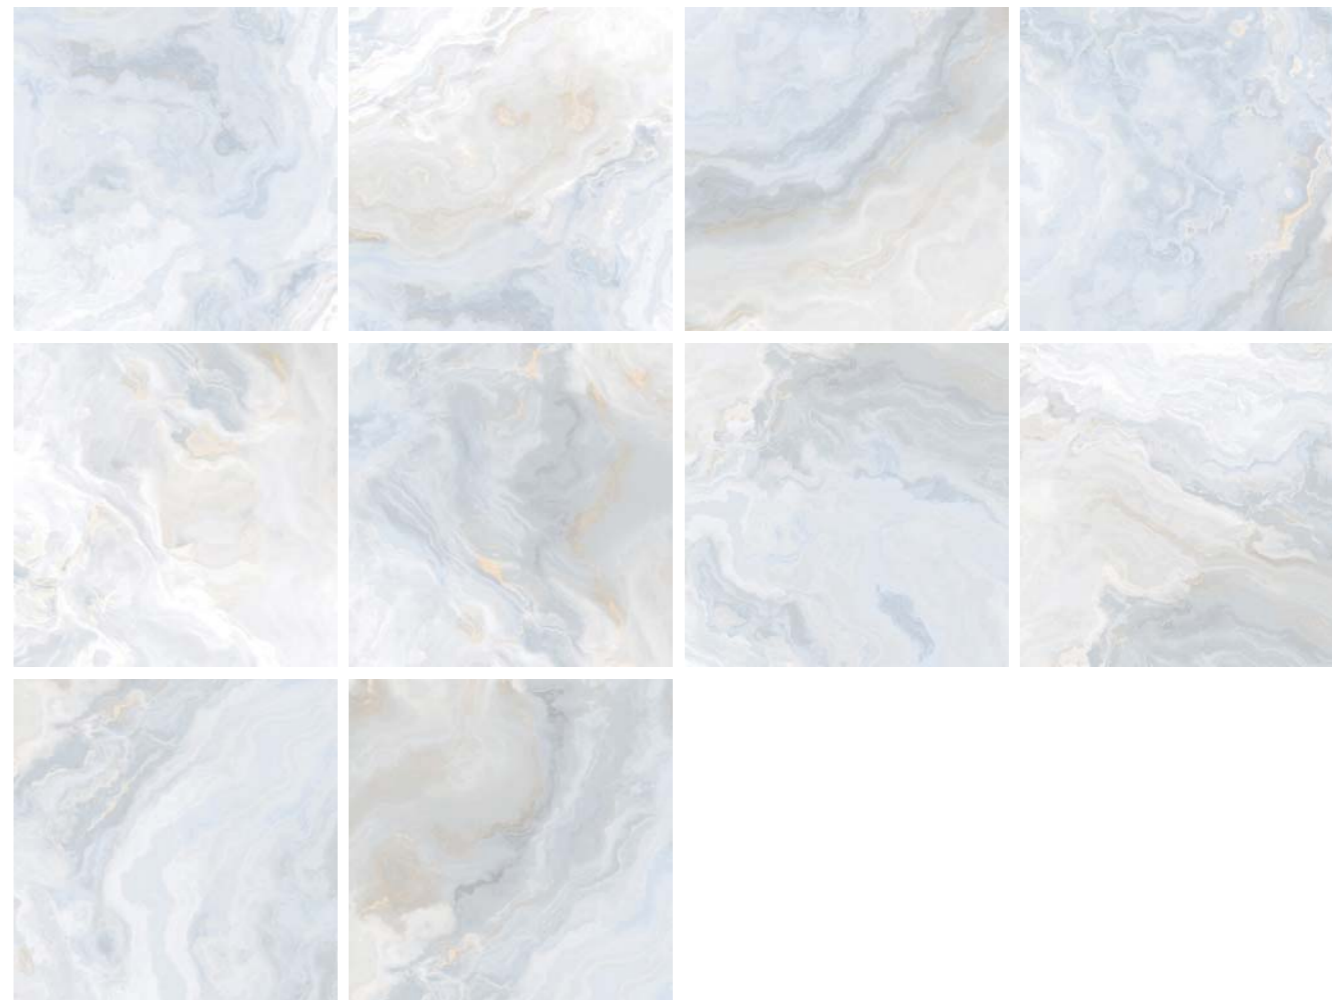

60x60

± 10 мм 10

полированный, PEI II

ID 108079

Blues

60x60		шт.	м²	кг		шт.	м²	кг
		4	1,44	31,8		32	46,08	1038