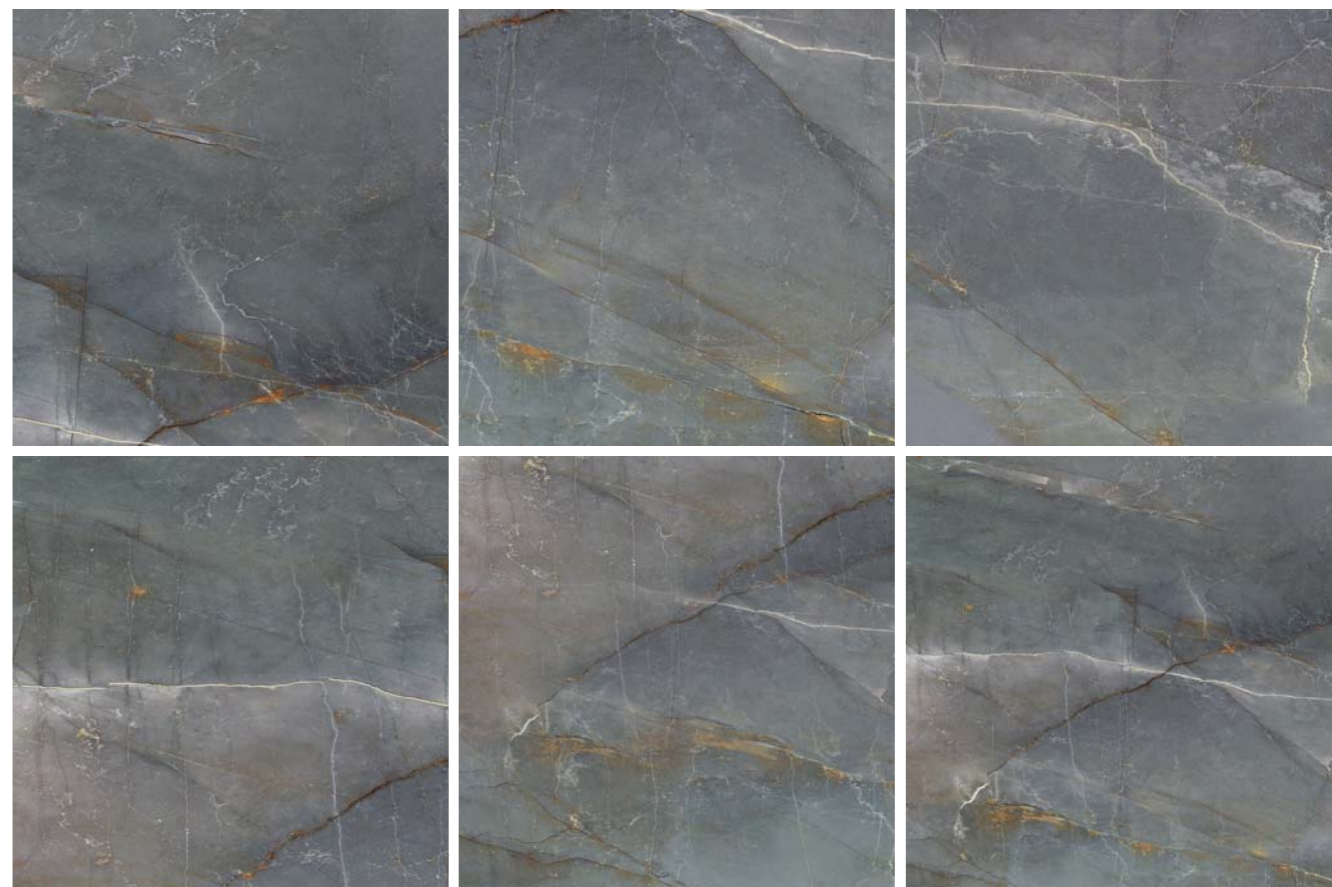

# Selenia

60x60	шт.	м <sup>2</sup>	кг	шт.	м <sup>2</sup>	кг
	5	1,8	36,5		30	1125

60x60

± 10 мм

6

матовый, PEI III

ID 129124