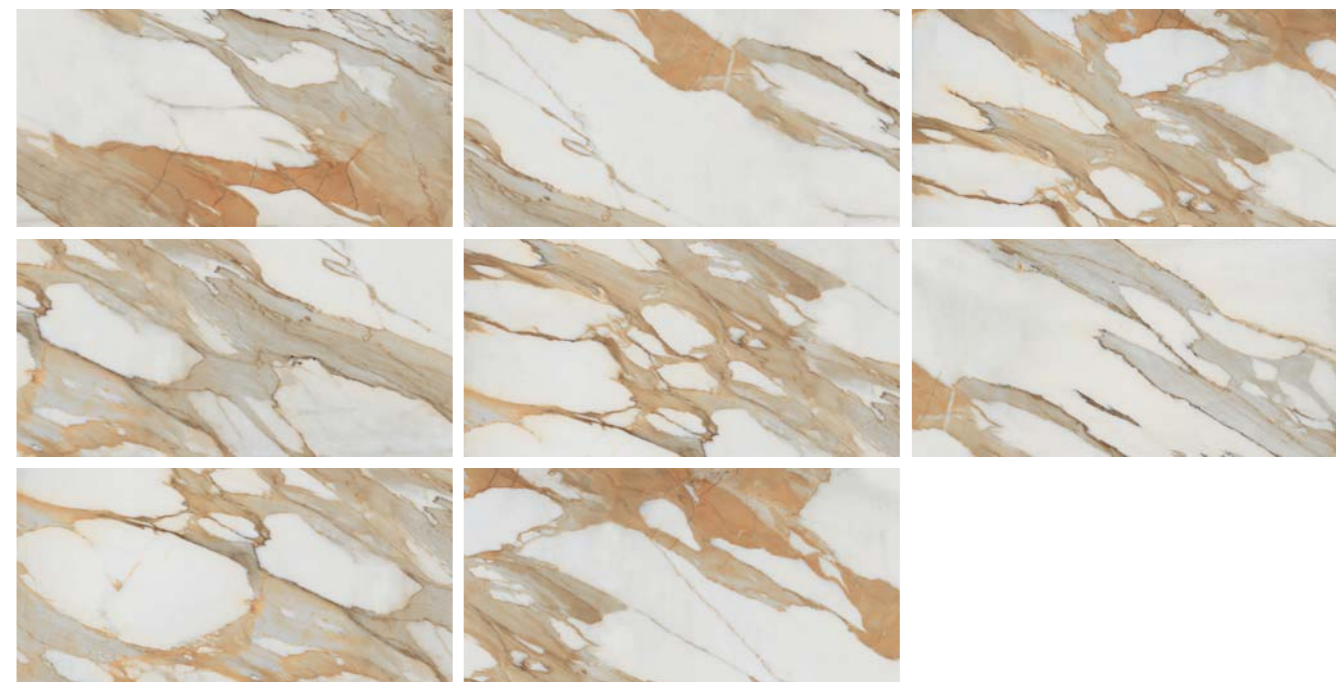

полированный, PEI III

ID 128414

	шт.	м²	кг		шт.	м²	кг
60x60	4	1,44	28,2		40	57,6	1148
60x120	2	1,44	29,5		30	43,2	905