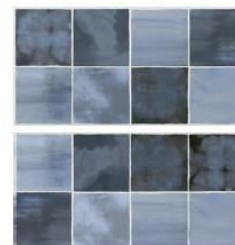

Glam Indigo / 315x630 mm

COLLECTION
**GLAM
LIGHT / INDIGO**

Glam Indigo Ornament 1 / 315x630 mm

О коллекции: