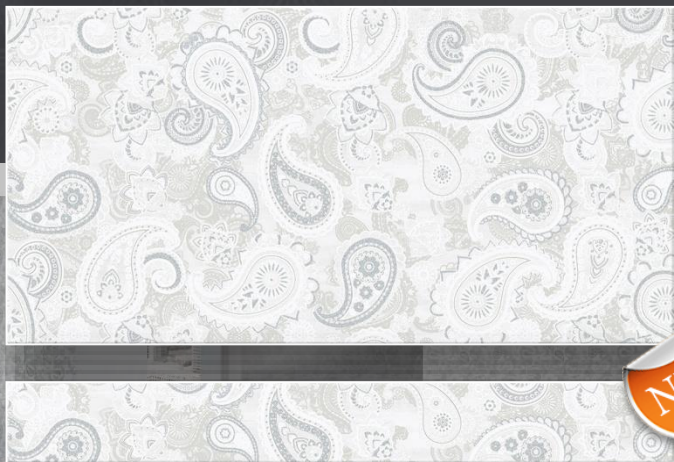

NEW

COLLECTION PANDORA GREY