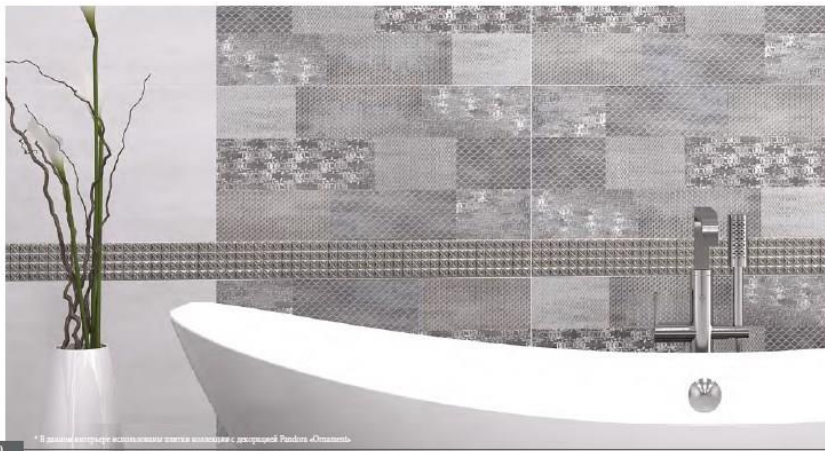

COLLECTION

PANDORA GRAFITE