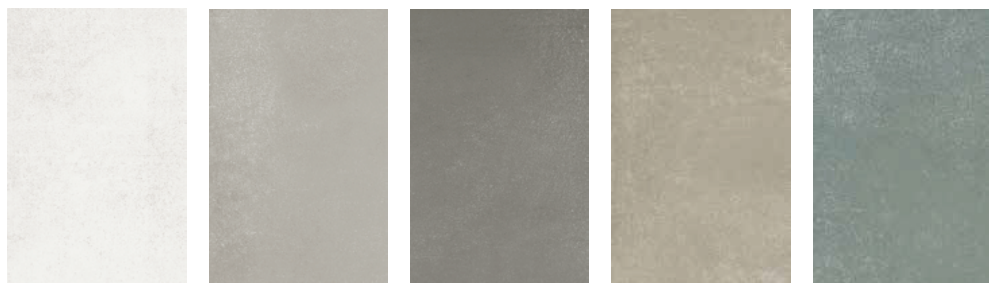

# Feel

Коллекция Feel имеет однородный внешний вид и в то же время включает в себя три разных тактильных ощущения традиционного цемента

## Matt матовая 60x120x0,9

White

Light

Dark

Warm

Sage

## Strutturato фактурная 60x120x0,9

White

Light

Dark

Warm

Sage

Strutturato

Коллекция настолько современна благодаря исследованиям и разработкам, которые мы применили к поверхности. Эстетику слегка изменяют облака и нежные ореолы, создаваемые более или менее близко расположенными зернами, чередующимися со свободными участками: легкий динамизм, который обогащает продукт, придавая ему глубину и текстурный оттенок.