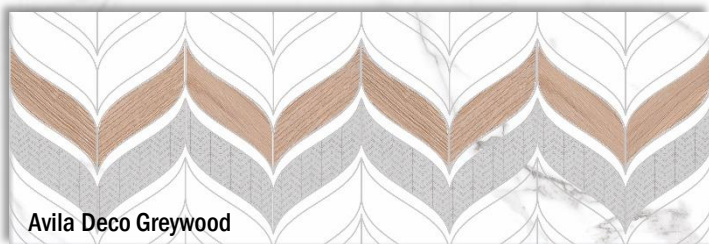

## Настенная плитка 20X60

**Avila Blanco**

**Avila Lan Blanco**

**Avila Sot Blanco**

**Avila Sot Patchwood**

**Avila Stel Blanco**

**Avila Sot Patch**

**Avila Mos Blanco**

## Настенная плитка декор 20X60

**Avila Deco Leaves**

 Количество  
лиц

Настенная

 Толщина  
плиты

Матовая

**Avila Deco Greywood**

 Количество  
лиц