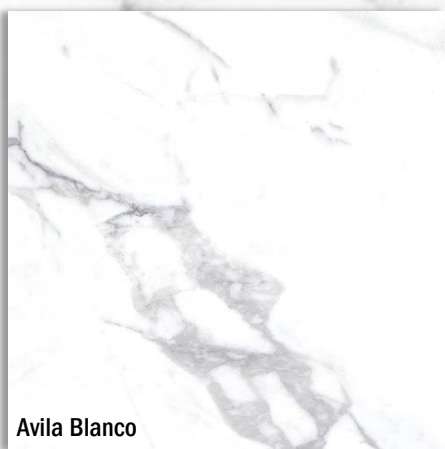

**Avila Deco Esquina**

 Количество  
лиц

Настенная

 Толщина  
плиты

Матовая

## Напольная плитка 40X40

**Avila Blanco**

 Количество  
лиц

 Напольная  
плитка

 Толщина  
плиты

Матовая

Напольная плитка AVILA BLANCO является завершающим элементом коллекции, выполнена как имитация белого мрамора, хорошо вписывается в любой стиль. Отлично смотрится в классическом интерьере, а также придаст роскоши и индивидуальности современному дизайну.