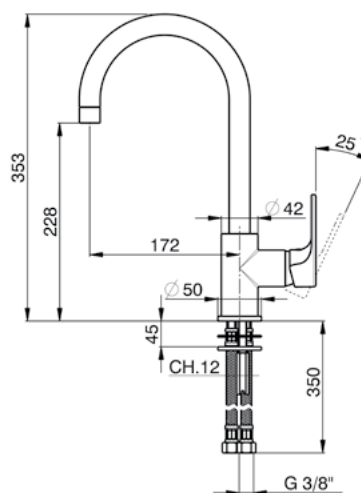

A3 00253 5 2 |

A3 00053 5 2 |