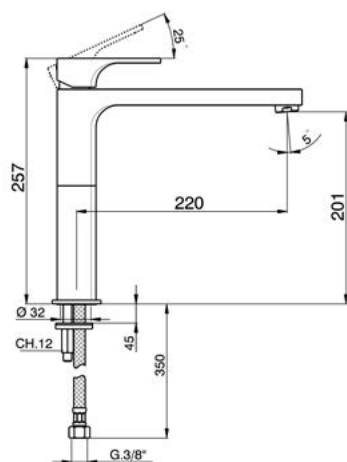

# Cubic

CU 0057 5 2 I

**EcoSTOP + ENERGYSAVE**

- DOCGETTA 2 FUNZIONI
- 2 FUNCTION HANDSPRAY
- DOUCHETTE 2 FONCTIONS
- 2- STRAHL HANDBRAUSE
- DUCHA 2 FUNCIONES

CU 00253 5 2 I

**EcoSTOP + ENERGYSAVE**

CU 00058 O 2 I