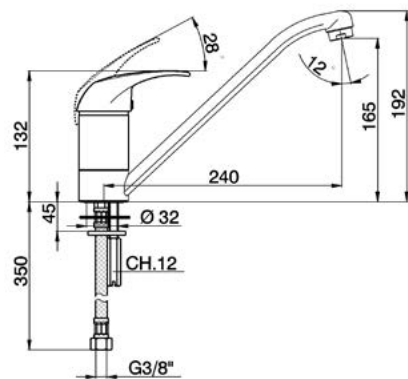

## ENERGYSAVE

- DOCCETTA 2 FUNZIONI
- 2 FUNCTION HANDSPRAY
- DOUCHETTE 2 FONCTIONS
- 2- STRAHL HANDBRAUSE
- DUCHA 2 FUNCIONES

MA 00257 O 2 |

MA 00058 O 2 |

#### ENERGYSAVE

- DOCCETTA 2 FUNZIONI
- 2 FUNCTION HANDSPRAY
- DOUCHETTE 2 FONCTIONS
- 2- STRAHL HANDBRAUSE
- DUCHA 2 FUNCIONES

EU 00053 O **2 |**  
**6 |**

EU 00153 O **2 |**

- CANNA RECLINABILE
- RECLINED SPOUT
- BEC RABATTABILE
- UMLEGBARER AUSLAUF
- CAÑO ABATIBLE