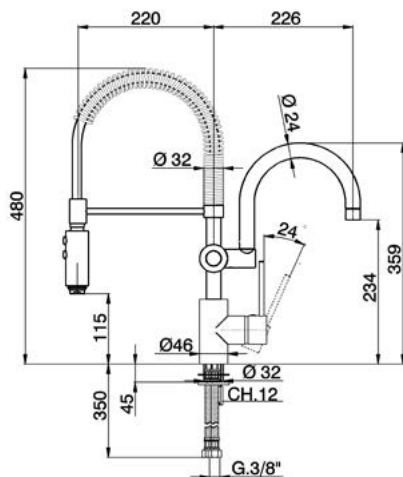

- DOCCETTA 2 FUNZIONI
- 2 FUNCTION HANDSPRAY
- DOUCHETTE 2 FONCTIONS
- 2- STRAHL HANDBRAUSE
- DUCHA 2 FUNCIONES