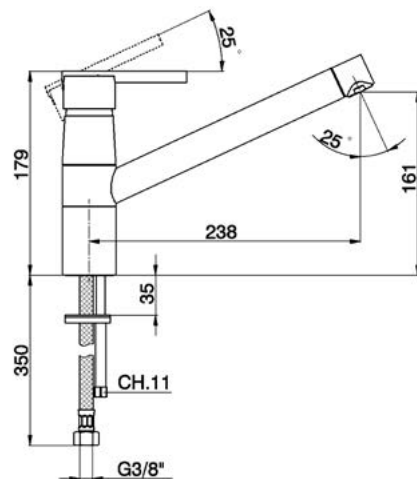

EcoSTOP + ENERGYSAVE