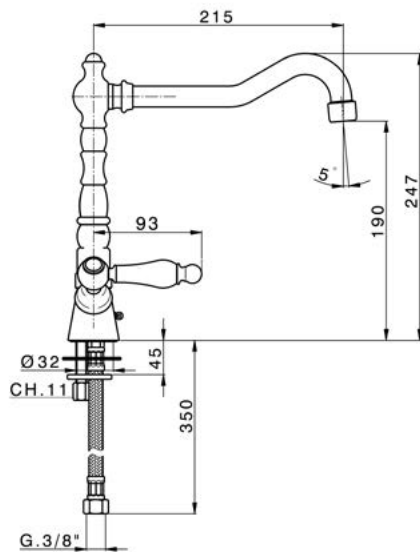

Arcana

Toscana

TS 00053 O 21
26
27