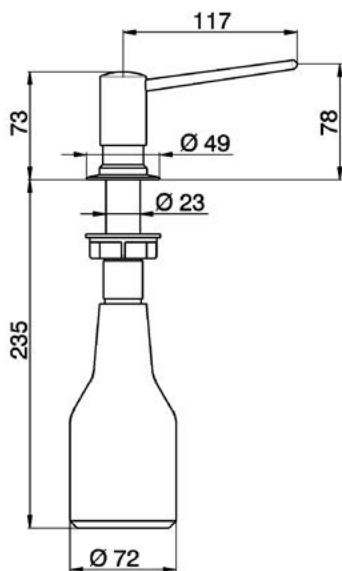

# Soap Dispenser

LC 0906 | Ø 21