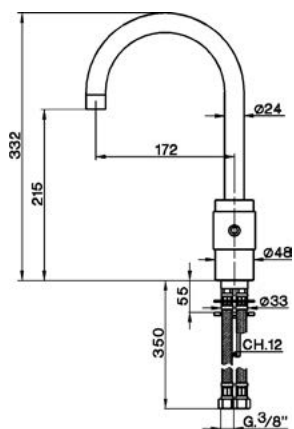

ST 00253 O 21
2A