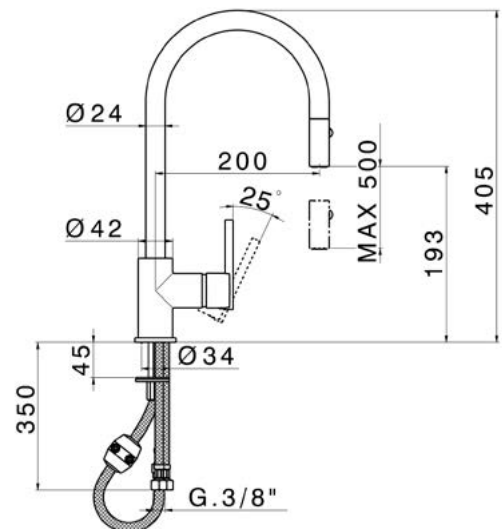

# Barcelona Quad

BQ 00072 O 21  
2A

BQ 00053 I 21  
2A

CY 00353 5 2 |

**EcoSTOP + ENERGYSAVE**

CY 00057 5 2 |

**EcoSTOP + ENERGYSAVE**

- DOCCETTA 2 FUNZIONI
- 2 FUNCTION HANDSPRAY
- DOUCHETTE 2 FONCTIONS
- 2- STRAHL HANDBRAUSE
- DUCHA 2 FUNCIONES