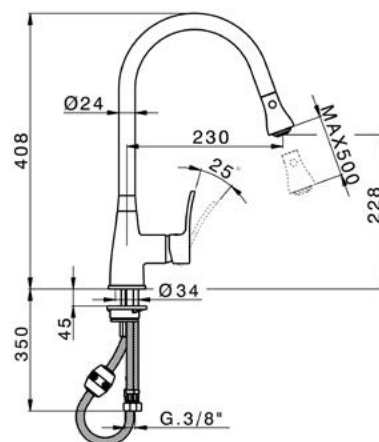

# Projects

ALBA 2 |

**EcoSTOP + ENERGYSAVE**

- DOCCETTA 2 FUNZIONI
- 2 FUNCTION HANDSPRAY
- DOUCHETTE 2 FONCTIONS
- 2- STRAHL HANDBRAUSE
- DUCHA 2 FUNCIONES

EPOQUE 2 |

**EcoSTOP + ENERGYSAVE**

- DOCCETTA 2 FUNZIONI
- 2 FUNCTION HANDSPRAY
- DOUCHETTE 2 FONCTIONS
- 2- STRAHL HANDBRAUSE
- DUCHA 2 FUNCIONES