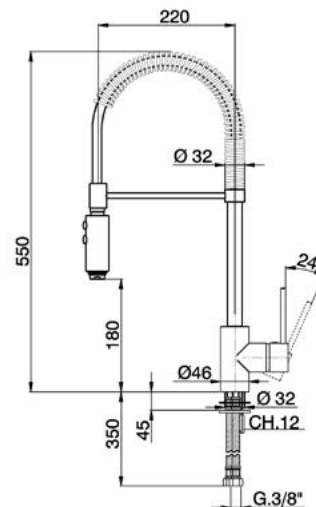

# Less —

LL 00062 | 2 |

- DOCCETTA 2 FUNZIONI
- 2 FUNCTION HANDSPRAY
- DOUCHETTE 2 FONCTIONS
- 2- STRAHL HANDBRAUSE
- DUCHA 2 FUNCIONES

LL 00064 | 2 |  
2F

- DOCCETTA 2 FUNZIONI
- 2 FUNCTION HANDSPRAY
- DOUCHETTE 2 FONCTIONS
- 2- STRAHL HANDBRAUSE
- DUCHA 2 FUNCIONES