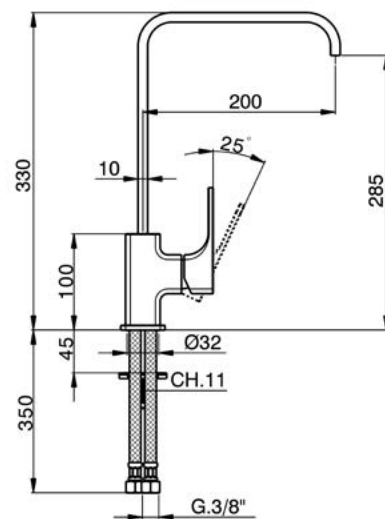

# Cubic

CU 0057 5 2 I

**EcoSTOP + ENERGYSAVE**

- DOCGETTA 2 FUNZIONI
- 2 FUNCTION HANDSPRAY
- DOUCHETTE 2 FONCTIONS
- 2- STRAHL HANDBRAUSE
- DUCHA 2 FUNCIONES

CU 00253 5 2 I

**EcoSTOP + ENERGYSAVE**

CU 00058 O 2 I