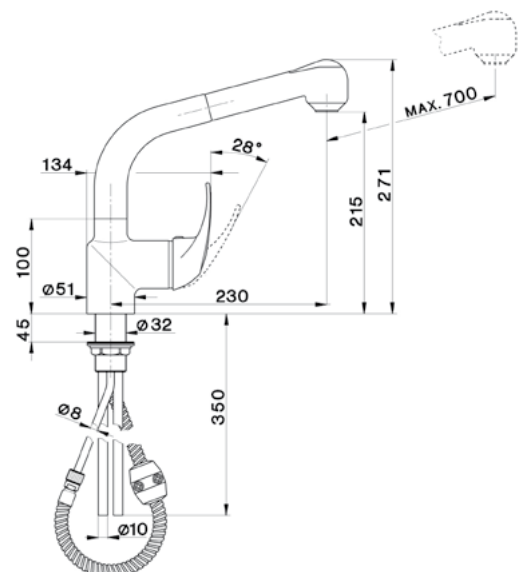

## ENERGYSAVE

- DOCCETTA 2 FUNZIONI
- 2 FUNCTION HANDSPRAY
- DOUCHETTE 2 FONCTIONS
- 2- STRAHL HANDBRAUSE
- DUCHA 2 FUNCIONES

MA 00257 O 2 |

MA 00058 O 2 |