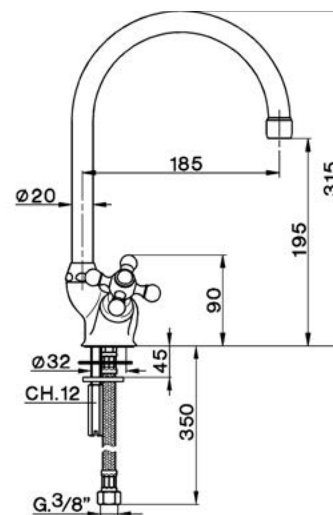

# Arcana

EM 00257 O 21

AC 00053 O 21  
26  
27

- DOCGETTA 2 FUNZIONI
- 2 FUNCTION HANDSPRAY
- DOUCHETTE 2 FONCTIONS
- 2- STRAHL HANDBRAUSE
- DUCHA 2 FUNCIONES