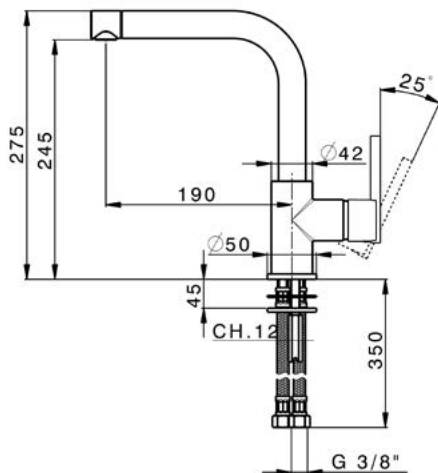

# Barcelona Quad

BQ 00072 O 21  
2A

BQ 00053 I 21  
2A

CY 00353 5 2 |

**EcoSTOP + ENERGYSAVE**

CY 00057 5 2 |

**EcoSTOP + ENERGYSAVE**

- DOCCETTA 2 FUNZIONI
- 2 FUNCTION HANDSPRAY
- DOUCHETTE 2 FONCTIONS
- 2- STRAHL HANDBRAUSE
- DUCHA 2 FUNCIONES