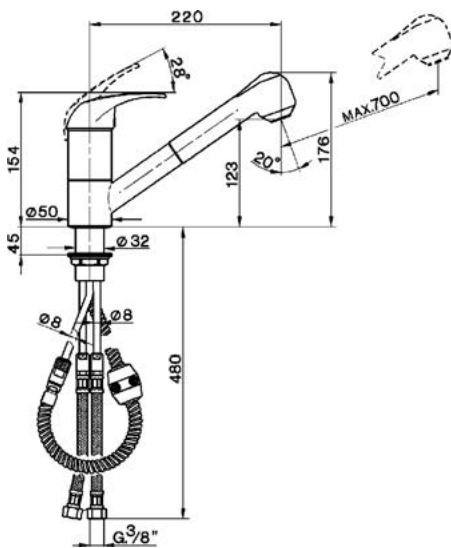

## ENERGYSAVE

- DOCCETTA 2 FUNZIONI
- 2 FUNCTION HANDSPRAY
- DOUCHETTE 2 FONCTIONS
- 2- STRAHL HANDBRAUSE
- DUCHA 2 FUNCIONES

MA 00257 O 2 |

MA 00058 O 2 |

#### ENERGYSAVE

- DOCCETTA 2 FUNZIONI
- 2 FUNCTION HANDSPRAY
- DOUCHETTE 2 FONCTIONS
- 2- STRAHL HANDBRAUSE
- DUCHA 2 FUNCIONES

EU 00053 O **2 |**  
**6 |**

EU 00153 O **2 |**

- CANNA RECLINABILE
- RECLINED SPOUT
- BEC RABATTABILE
- UMLEGBARER AUSLAUF
- CAÑO ABATIBLE