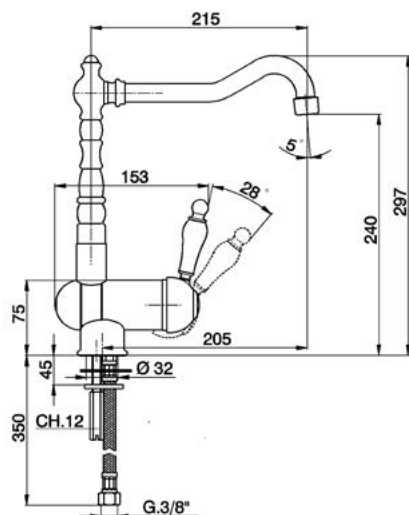

## Empress

EM 00153 O 21  
26  
27  
2A

EM 00253 O 21  
26  
27  
2A

- CANNA RECLINABILE
- RECLINED SPOUT
- BEC RABATTABLE
- UMLEGBARER AUSLAUF
- CAÑO ABATIBLE