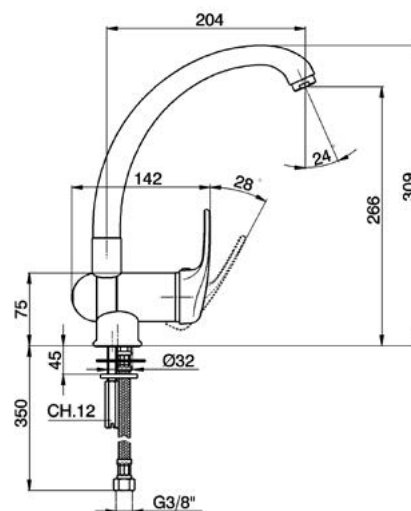

#### ENERGYSAVE

- DOCCETTA 2 FUNZIONI
- 2 FUNCTION HANDSPRAY
- DOUCHETTE 2 FONCTIONS
- 2- STRAHL HANDBRAUSE
- DUCHA 2 FUNCIONES

EU 00053 O **2 |**  
**6 |**

EU 00153 O **2 |**

- CANNA RECLINABILE
- RECLINED SPOUT
- BEC RABATTABILE
- UMLEGBARER AUSLAUF
- CAÑO ABATIBLE

EU 00158 O 21

- ATTACCO PER LAVASTOVIGLIE
- DISH-WASHER TAP
- RACCORD POUR LAVE-VAISSELLE
- AUSCHÜSS FÜR GESCHIRRSPÜLMASCHINE
- CONEXIÓN PARA LAVAVJILLAS

EU 00057 O 21  
61

- DOCCETTA 2 FUNZIONI
- 2 FUNCTION HANDSPRAY
- DOUCHETTE 2 FONCTIONS
- 2- STRAHL HANDBRAUSE
- DUCHA 2 FUNCIONES

# Soap Dispenser

LC 0906 | Ø 21