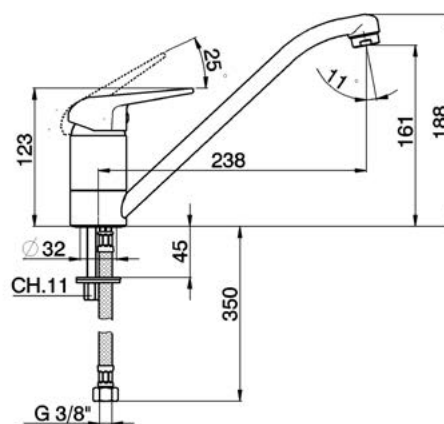

Plano

PA 10257 5 2 |

EcoSTOP + ENERGYSAVE

- DOCCETTA 2 FUNZIONI
- 2 FUNCTION HANDSPRAY
- DOUCHETTE 2 FONCTIONS
- 2- STRAHL HANDBRAUSE
- DUCHA 2 FUNCIONES

PA 10058 5 2 |

EcoSTOP + ENERGYSAVE