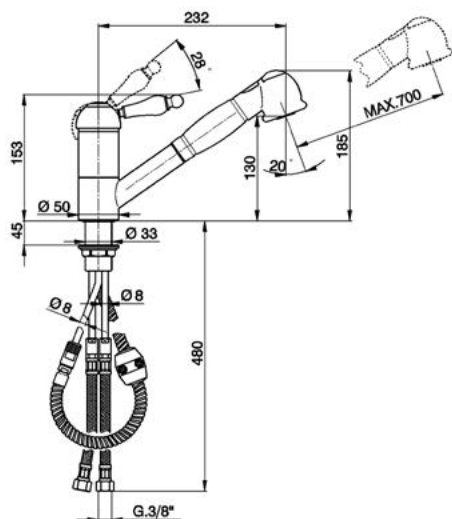

# Arcana

EM 00257 O 21

AC 00053 O 21  
26  
27

- DOCGETTA 2 FUNZIONI
- 2 FUNCTION HANDSPRAY
- DOUCHETTE 2 FONCTIONS
- 2- STRAHL HANDBRAUSE
- DUCHA 2 FUNCIONES