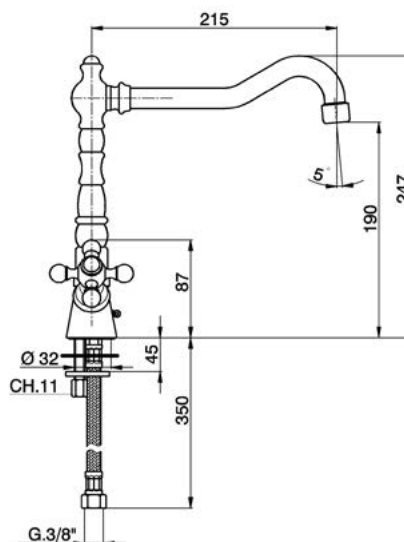

RE 00052 O 21
26
27