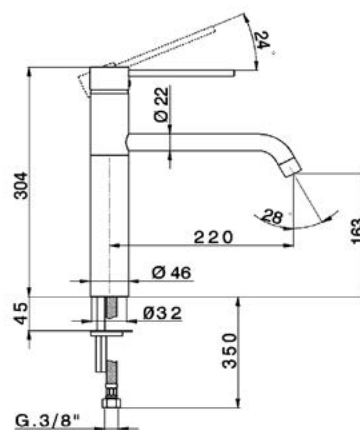

- DOCCETTA 2 FUNZIONI
- 2 FUNCTION HANDSPRAY
- DOUCHETTE 2 FONCTIONS
- 2- STRAHL HANDBRAUSE
- DUCHA 2 FUNCIONES