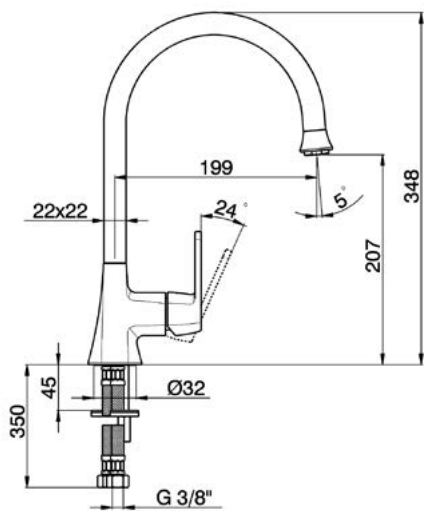

Cherie

CE 00053 O 2 I