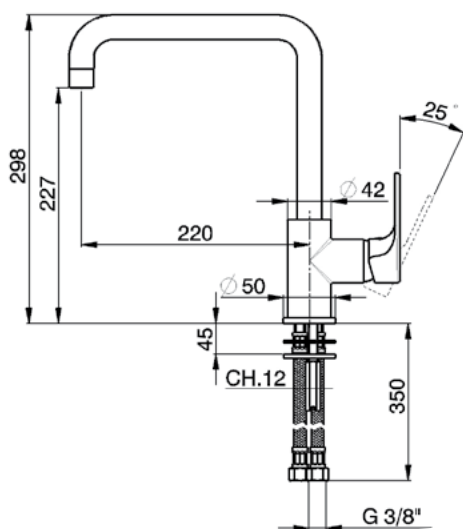

A3 00253 5 2 |

A3 00053 5 2 |