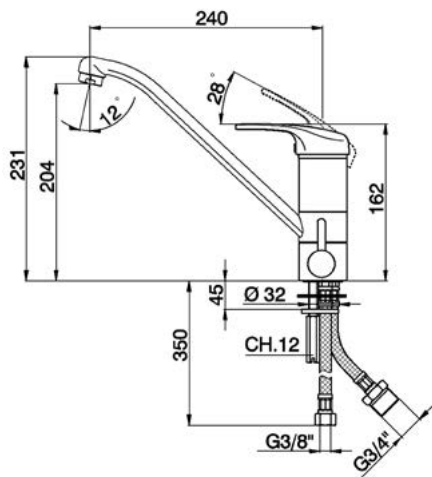

#### ENERGYSAVE

- DOCCETTA 2 FUNZIONI
- 2 FUNCTION HANDSPRAY
- DOUCHETTE 2 FONCTIONS
- 2- STRAHL HANDBRAUSE
- DUCHA 2 FUNCIONES

EU 00053 O **2 |**  
**6 |**

EU 00153 O **2 |**

- CANNA RECLINABILE
- RECLINED SPOUT
- BEC RABATTABILE
- UMLEGBARER AUSLAUF
- CAÑO ABATIBLE

EU 00158 O 21

- ATTACCO PER LAVASTOVIGLIE
- DISH-WASHER TAP
- RACCORD POUR LAVE-VAISSELLE
- AUSCHÜSS FÜR GESCHIRRSPÜLMASCHINE
- CONEXIÓN PARA LAVAVJILLAS

EU 00057 O 21  
61

- DOCCETTA 2 FUNZIONI
- 2 FUNCTION HANDSPRAY
- DOUCHETTE 2 FONCTIONS
- 2- STRAHL HANDBRAUSE
- DUCHA 2 FUNCIONES