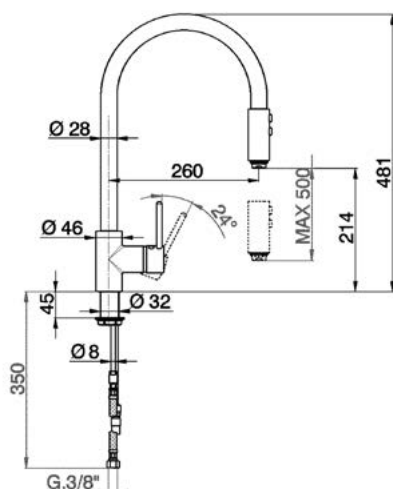

- DOCCETTA 2 FUNZIONI
- 2 FUNCTION HANDSPRAY
- DOUCHETTE 2 FONCTIONS
- 2- STRAHL HANDBRAUSE
- DUCHA 2 FUNCIONES