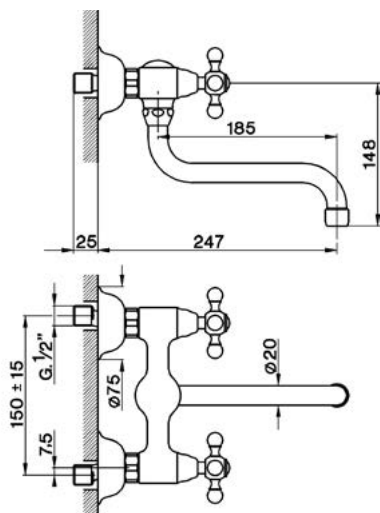

RE 00052 O 21
26
27