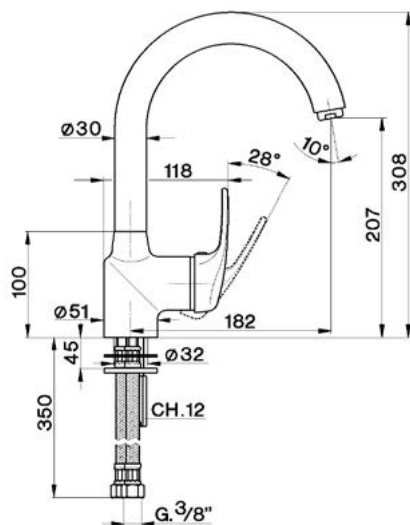

#### ENERGYSAVE

- DOCCETTA 2 FUNZIONI
- 2 FUNCTION HANDSPRAY
- DOUCHETTE 2 FONCTIONS
- 2- STRAHL HANDBRAUSE
- DUCHA 2 FUNCIONES

EU 00053 O **2 |**  
**6 |**

EU 00153 O **2 |**

- CANNA RECLINABILE
- RECLINED SPOUT
- BEC RABATTABILE
- UMLEGBARER AUSLAUF
- CAÑO ABATIBLE