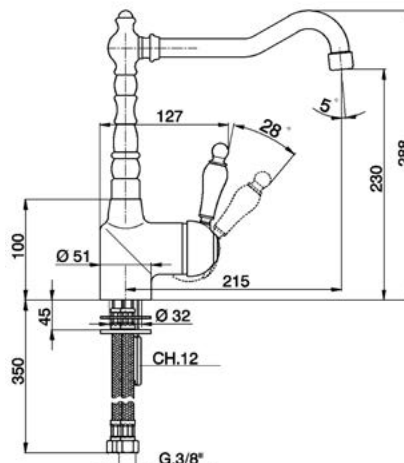

## Empress

EM 00153 O 21  
26  
27  
2A

EM 00253 O 21  
26  
27  
2A

- CANNA RECLINABILE
- RECLINED SPOUT
- BEC RABATTABLE
- UMLEGBARER AUSLAUF
- CAÑO ABATIBLE