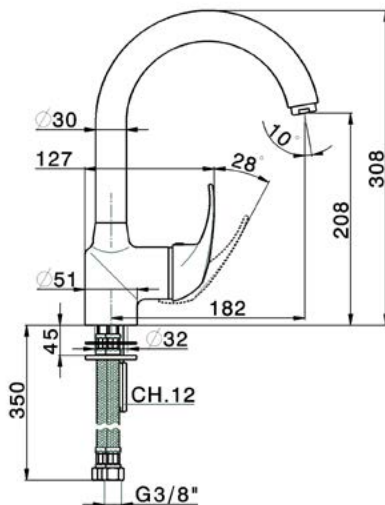

Magic

MA 00053 O 2 |