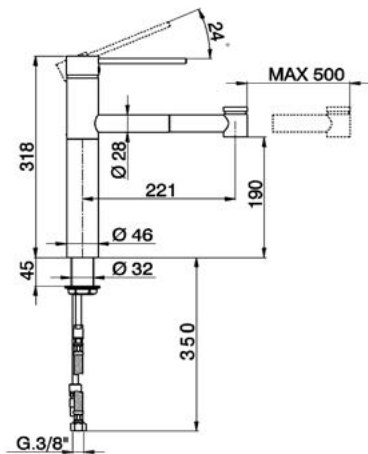

- DOCCETTA 2 FUNZIONI
- 2 FUNCTION HANDSPRAY
- DOUCHETTE 2 FONCTIONS
- 2- STRAHL HANDBRAUSE
- DUCHA 2 FUNCIONES