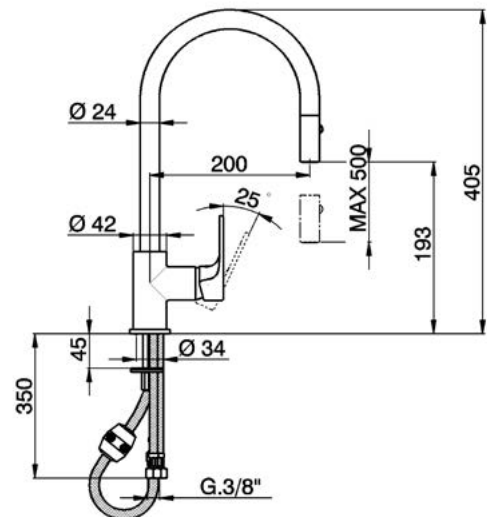

# Alma ●

A3 00353 5 21

**EcoSTOP + ENERGYSAVE**

A3 00057 5 21

**EcoSTOP + ENERGYSAVE**

- DOCCETTA 2 FUNZIONI
- 2 FUNCTION HANDSPRAY
- DOUCHETTE 2 FONCTIONS
- 2- STRAHL HANDBRAUSE
- DUCHA 2 FUNCIONES

A3 00253 5 2 |