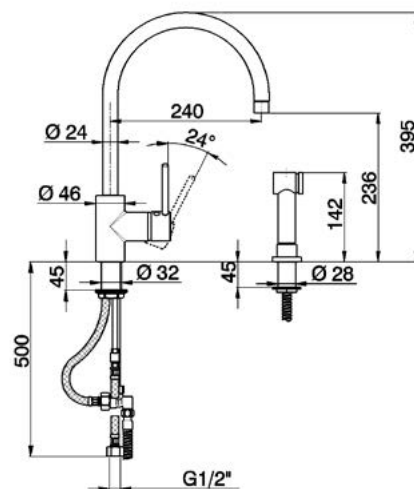

# Less —

LL 00257 O 2 I

- DOCCETTA 2 FUNZIONI
- 2 FUNCTION HANDSPRAY
- DOUCHETTE 2 FONCTIONS
- 2- STRAHL HANDBRAUSE
- DUCHA 2 FUNCIONES

LL 00457 O 2 I  
2 F

- DOCCETTA LATERALE
- SIDE HANDSPRAY
- DOUCHETTE LATÉRALE
- SEITLICHE HANDBRAUSE
- DUCHITA LATERAL