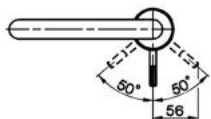

ST 00253 O 21
2A