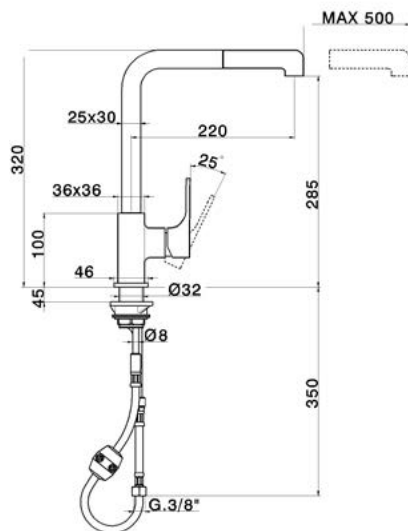

EcoSTOP + ENERGYSAVE

- DOCGETTA 2 FUNZIONI
- 2 FUNCTION HANDSPRAY
- DOUCHETTE 2 FONCTIONS
- 2- STRAHL HANDBRAUSE
- DUCHA 2 FUNCIONES