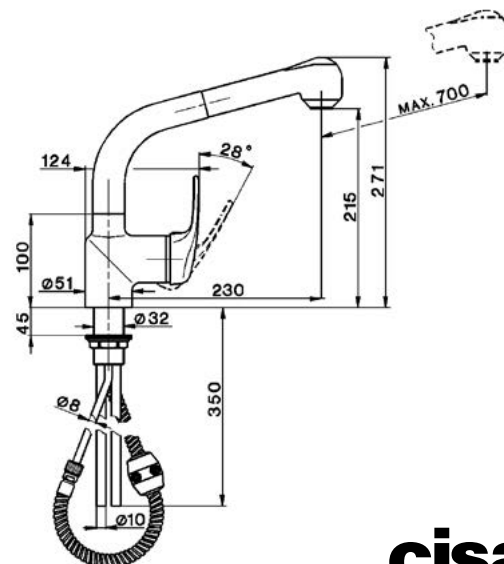

#### ENERGYSAVE

- DOCCETTA 2 FUNZIONI
- 2 FUNCTION HANDSPRAY
- DOUCHETTE 2 FONCTIONS
- 2- STRAHL HANDBRAUSE
- DUCHA 2 FUNCIONES

EU 00053 O **2 |**  
**6 |**

EU 00153 O **2 |**

- CANNA RECLINABILE
- RECLINED SPOUT
- BEC RABATTABILE
- UMLEGBARER AUSLAUF
- CAÑO ABATIBLE

EU 00158 O 21

- ATTACCO PER LAVASTOVIGLIE
- DISH-WASHER TAP
- RACCORD POUR LAVE-VAISSELLE
- AUSCHÜSS FÜR GESCHIRRSPÜLMASCHINE
- CONEXIÓN PARA LAVAVJILLAS

EU 00057 O 21  
61

- DOCCETTA 2 FUNZIONI
- 2 FUNCTION HANDSPRAY
- DOUCHETTE 2 FONCTIONS
- 2- STRAHL HANDBRAUSE
- DUCHA 2 FUNCIONES

# Soap Dispenser

LC 0906 | Ø 21