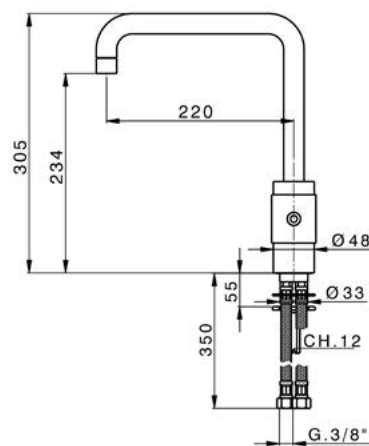

ST 00253 O 21
2A