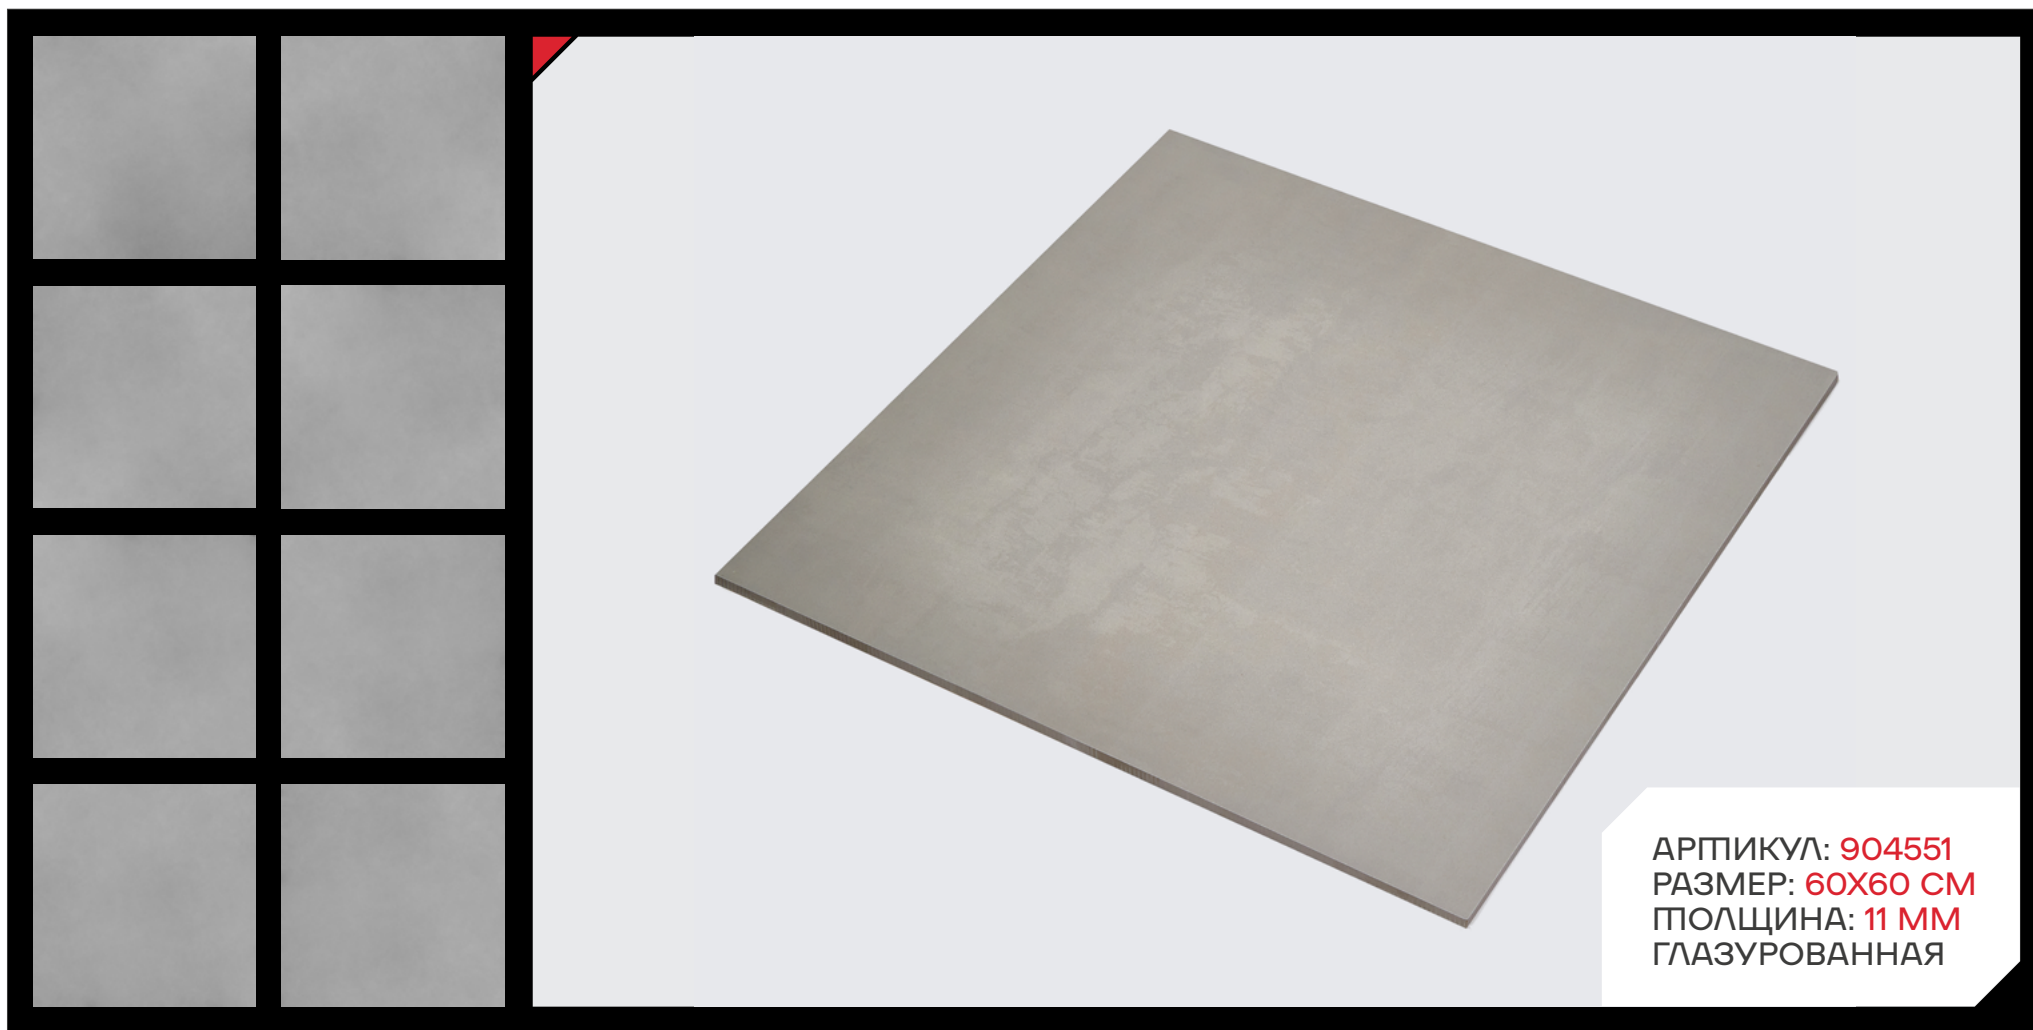

LARA

HOLLISTER

SELVA

PERAN

АРТИКУЛ: 904551
РАЗМЕР: 60X60 CM
ТОЛЩИНА: 11 MM
ГЛАЗУРОВАННАЯ

| LIGHT WALDEN

LIGHT ASTARA

BLACK SETINA