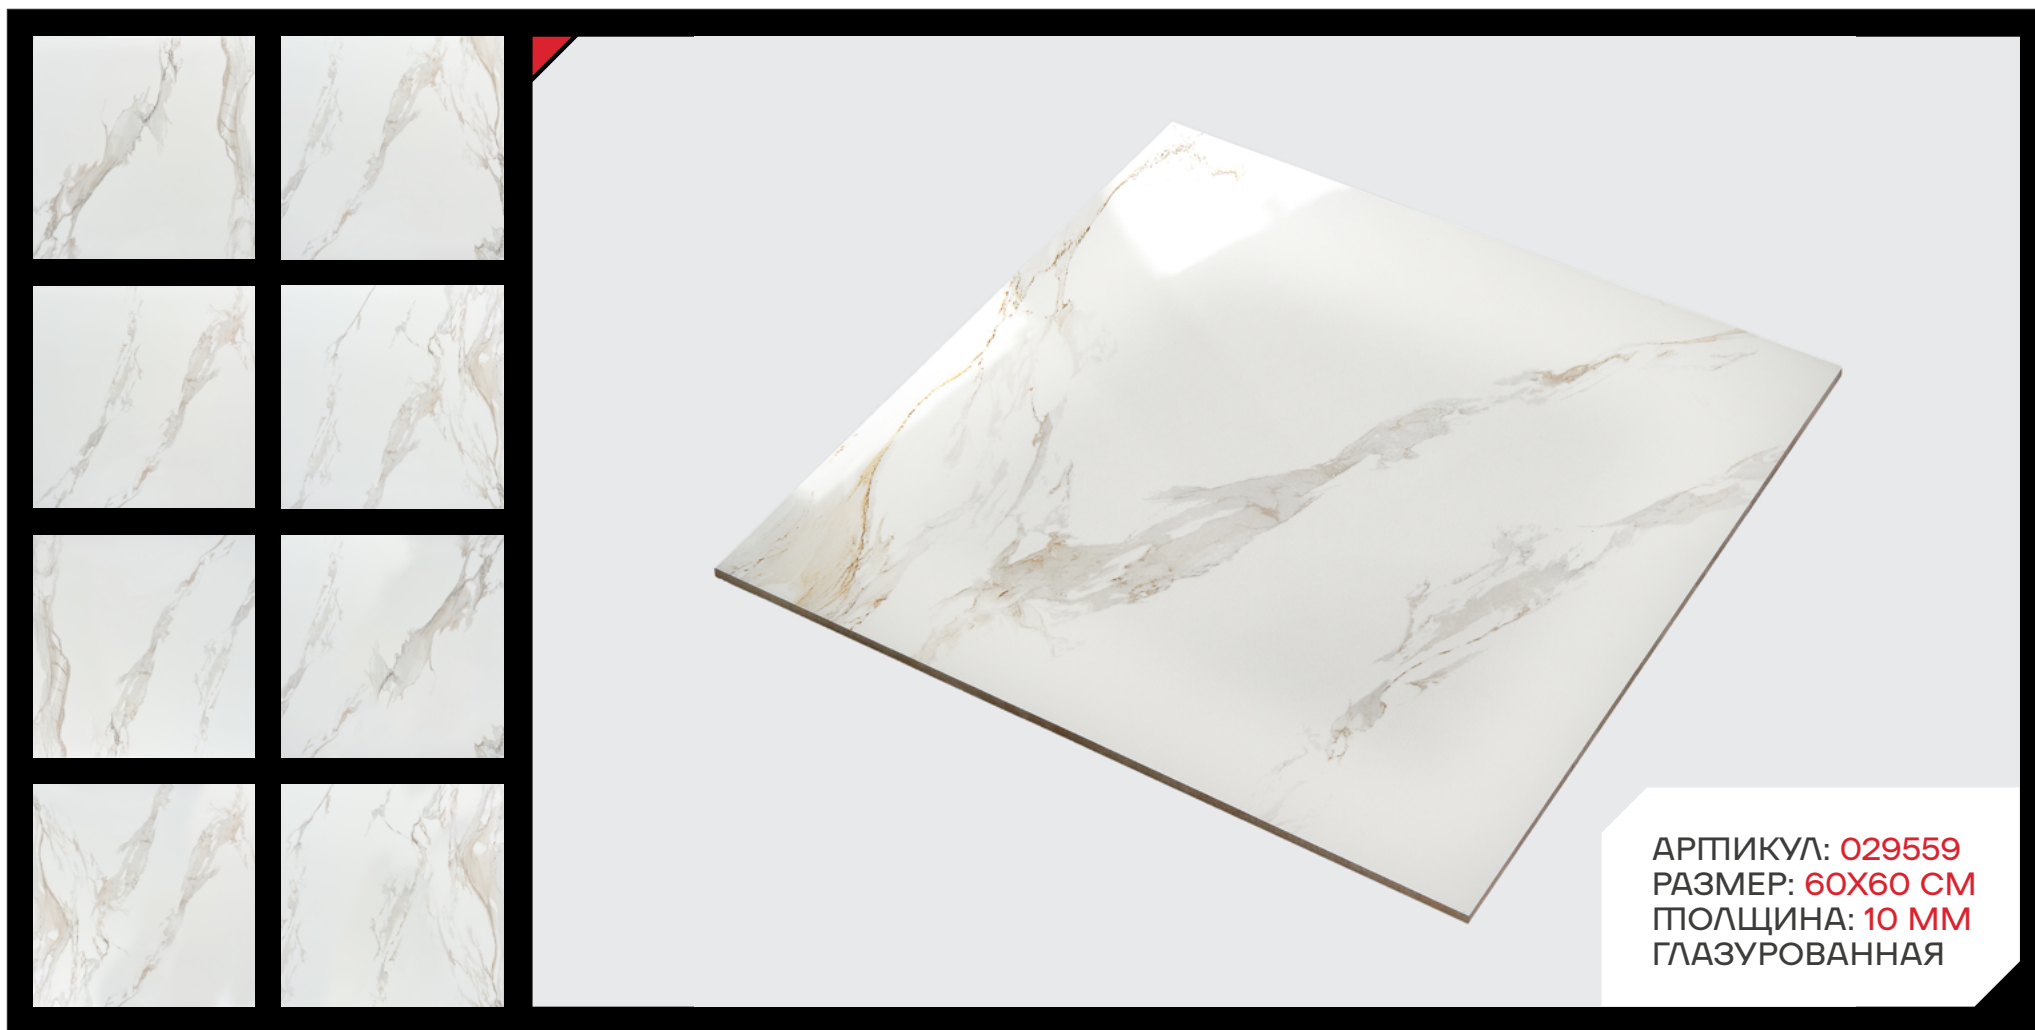

XTREAM

АРТИКУЛ: 029559
РАЗМЕР: 60X60 CM
ТОЛЩИНА: 10 MM
ГЛАЗУРОВАННАЯ