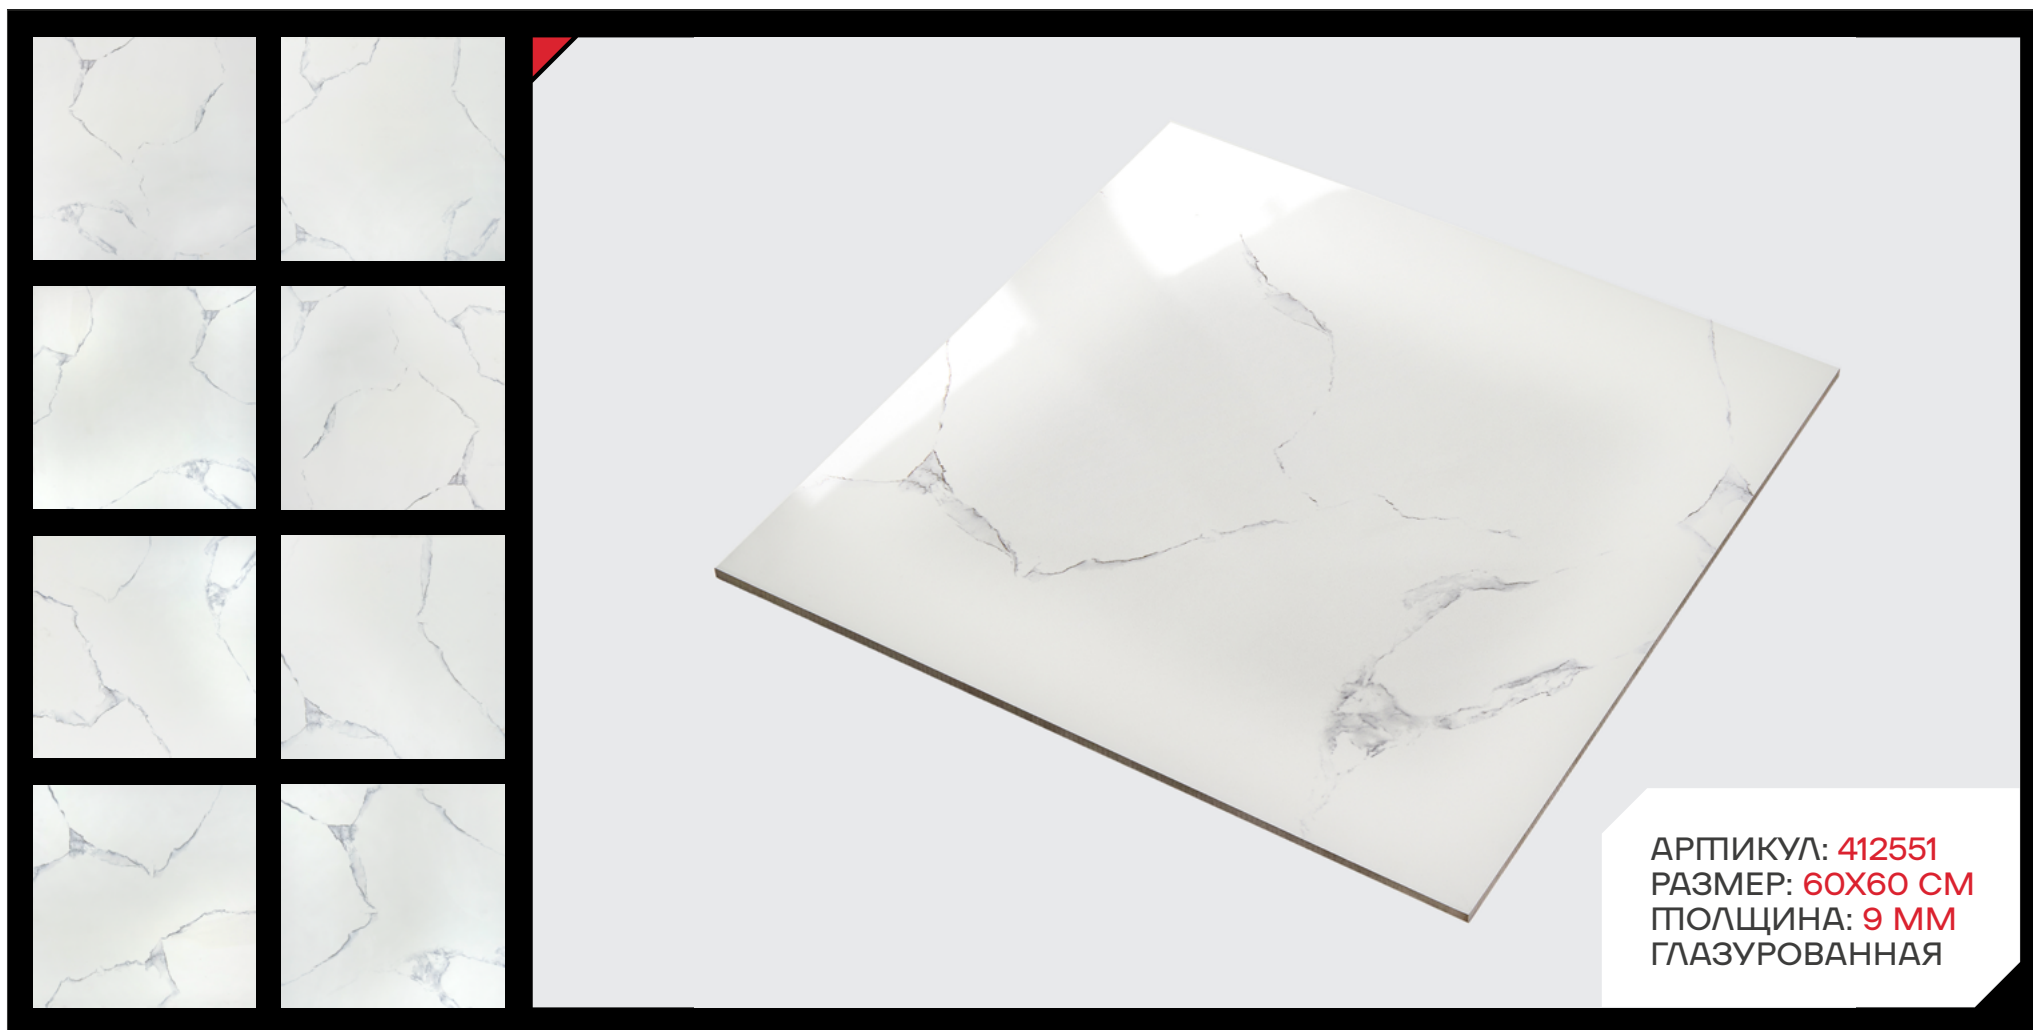

АРТИКУЛ: 070554
РАЗМЕР: 20X120
ТОЛЩИНА: 10ММ
МАТОВЫЙ

| LIGHT GREY

АРТИКУЛ: 165557
РАЗМЕР: 20X120
ПОЛЩИНА: 10ММ
МАТОВЫЙ

ГЛАЗУРОВАННАЯ ПЛИТКА

03

TATIANA

АРТИКУЛ: 412551
РАЗМЕР: 60X60 CM
ТОЛЩИНА: 9 MM
ГЛАЗУРОВАННАЯ