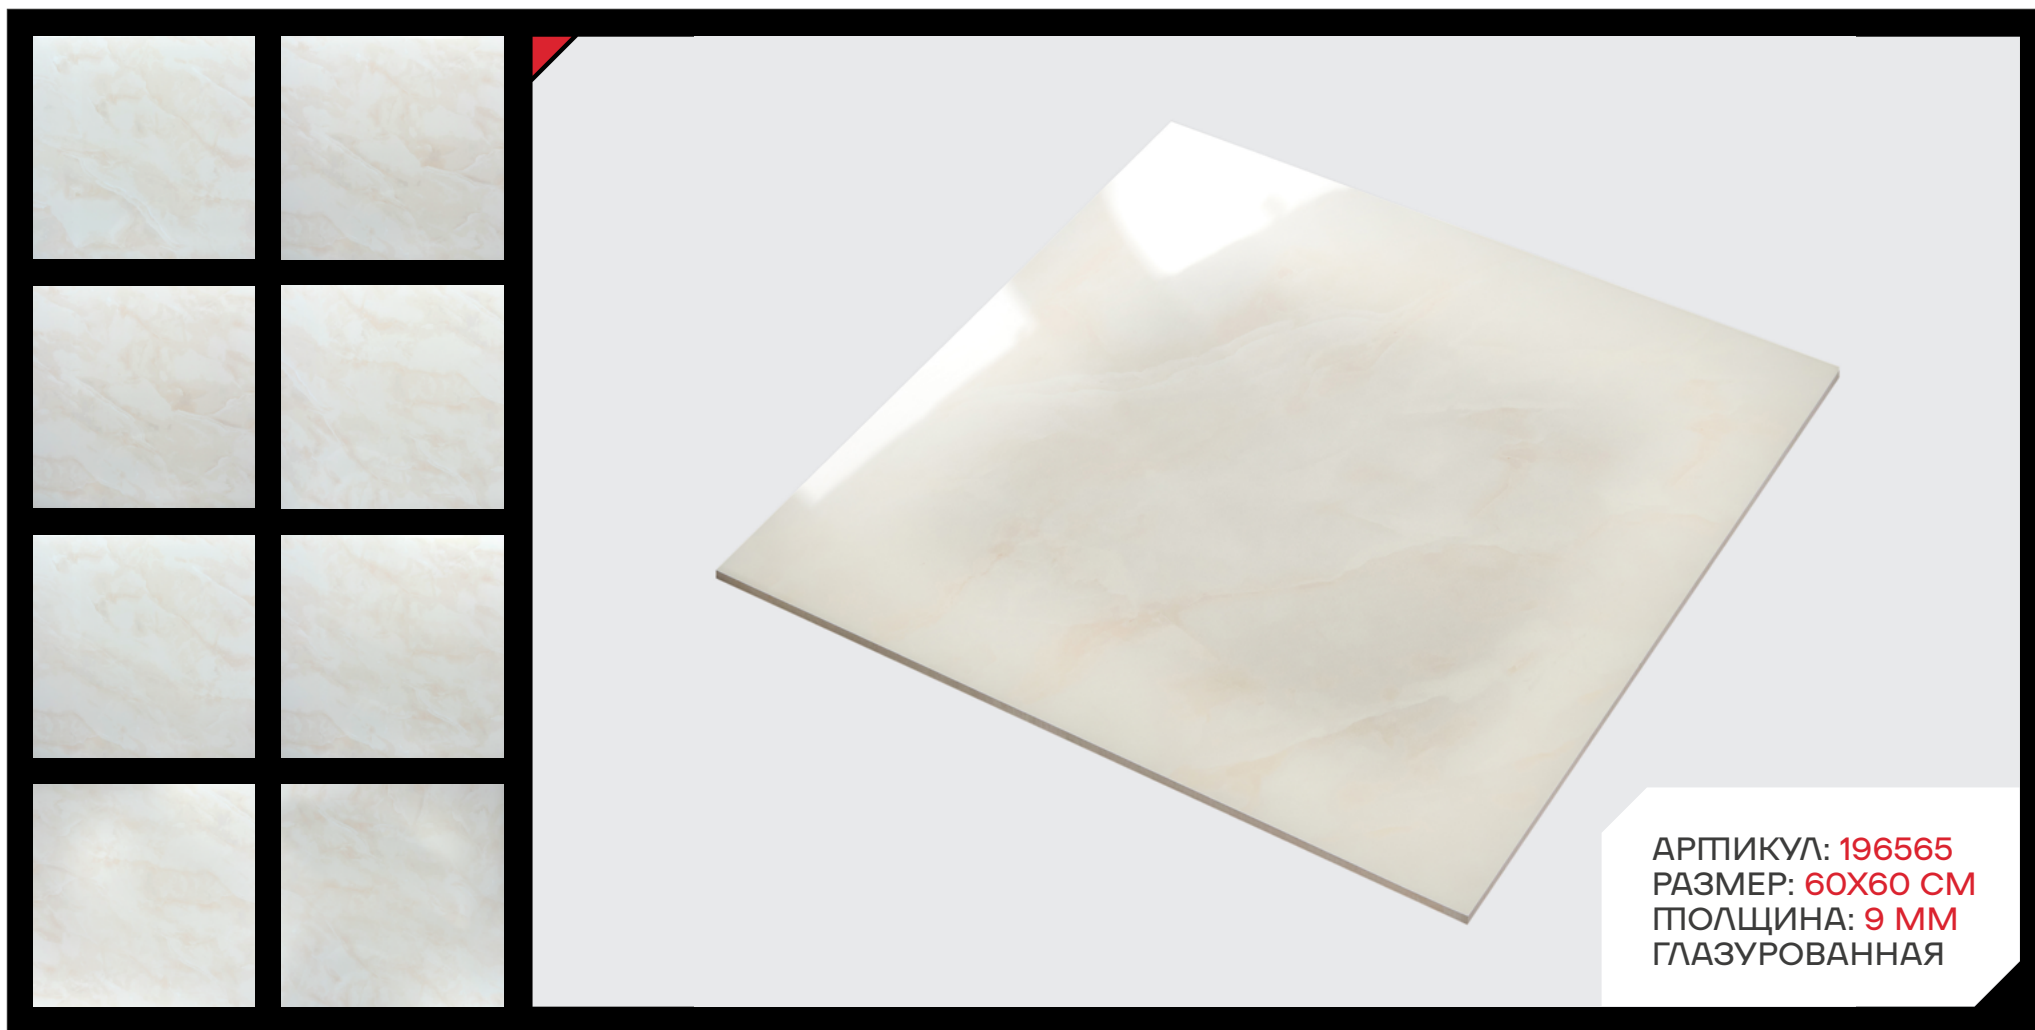

XTREAM

АРТИКУЛ: 029559
РАЗМЕР: 60X60 CM
ТОЛЩИНА: 10 MM
ГЛАЗУРОВАННАЯ

IBITEL

WHITE MARBEL

I SUPER WHITE

АРТИКУЛ: 003083
РАЗМЕР: 60X60 CM
ТОЛЩИНА: 9 MM
ГЛАЗУРОВАННАЯ

BLACK

SPARK 27