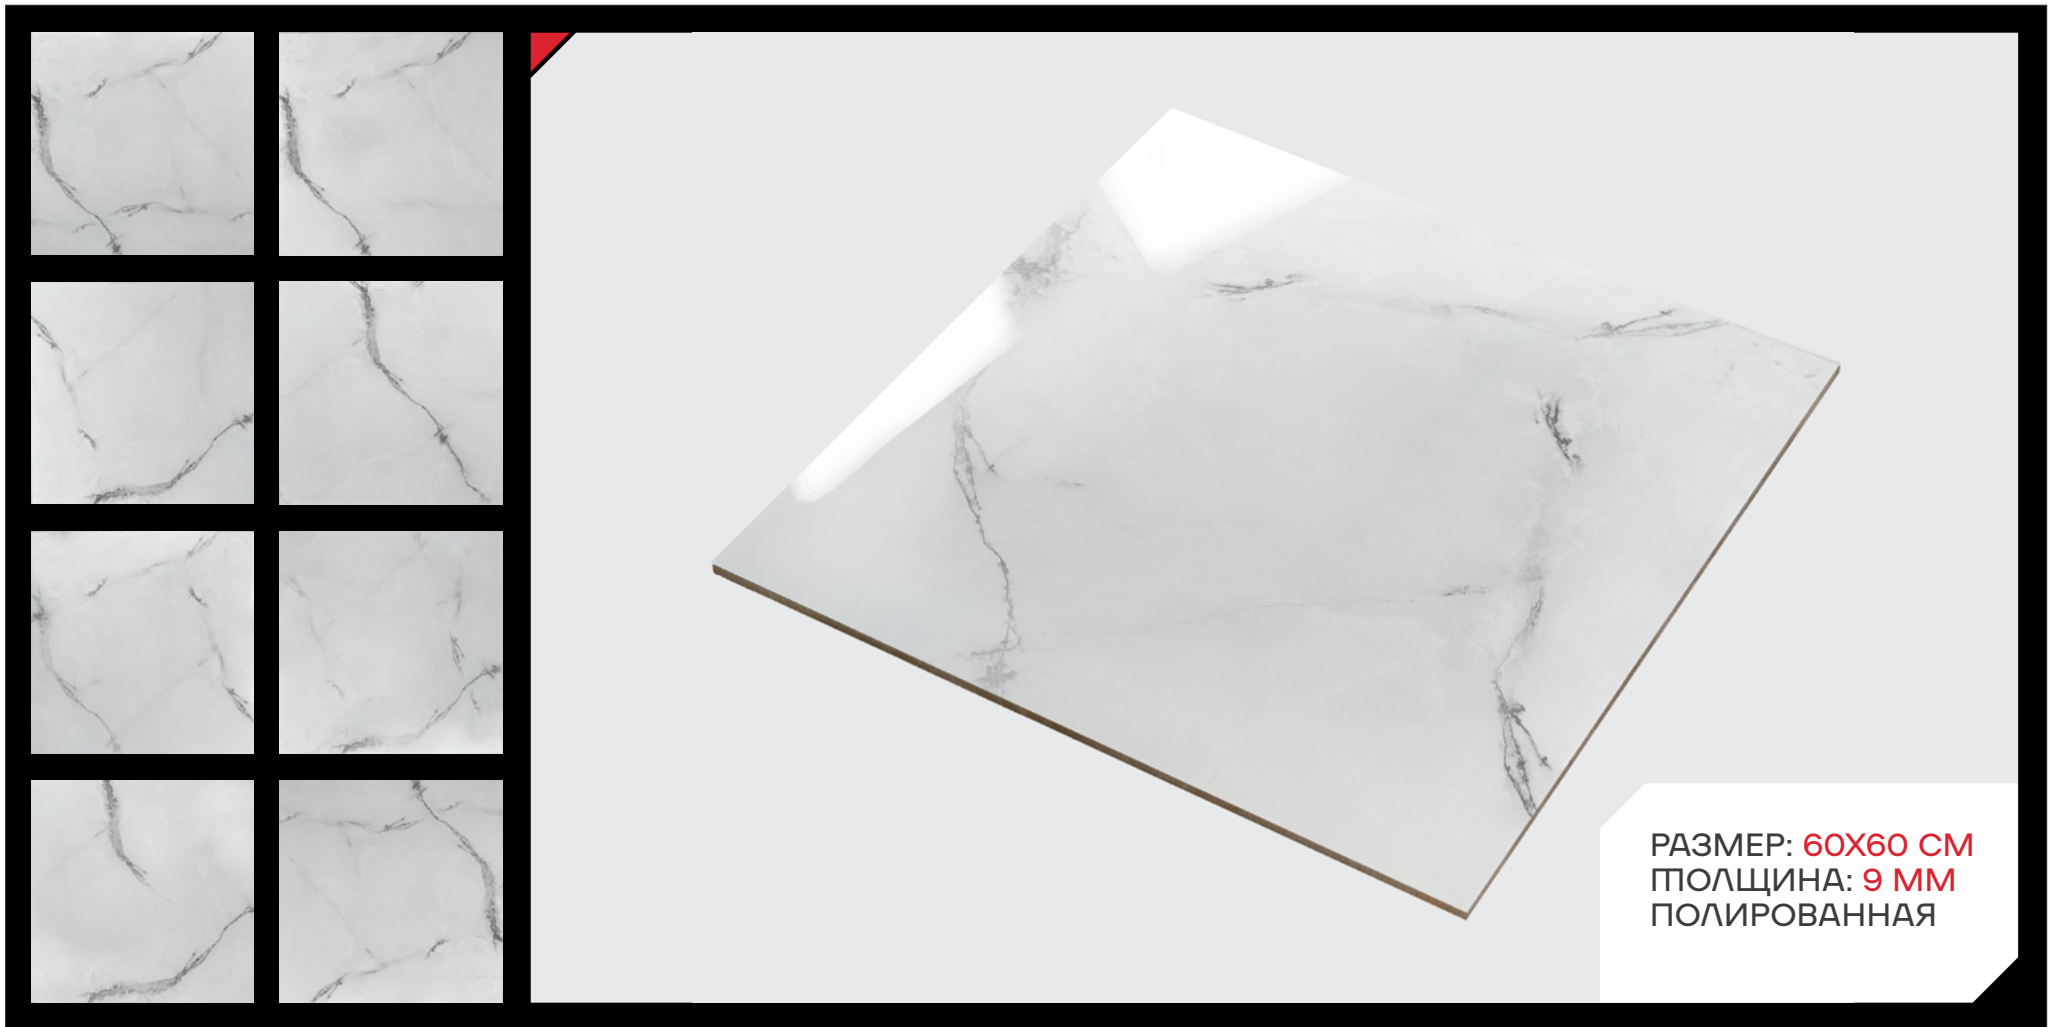

WHITE TAYLOR

РАЗМЕР: 60X60 CM
ТОЛЩИНА: 9 MM
ПОЛИРОВАННАЯ