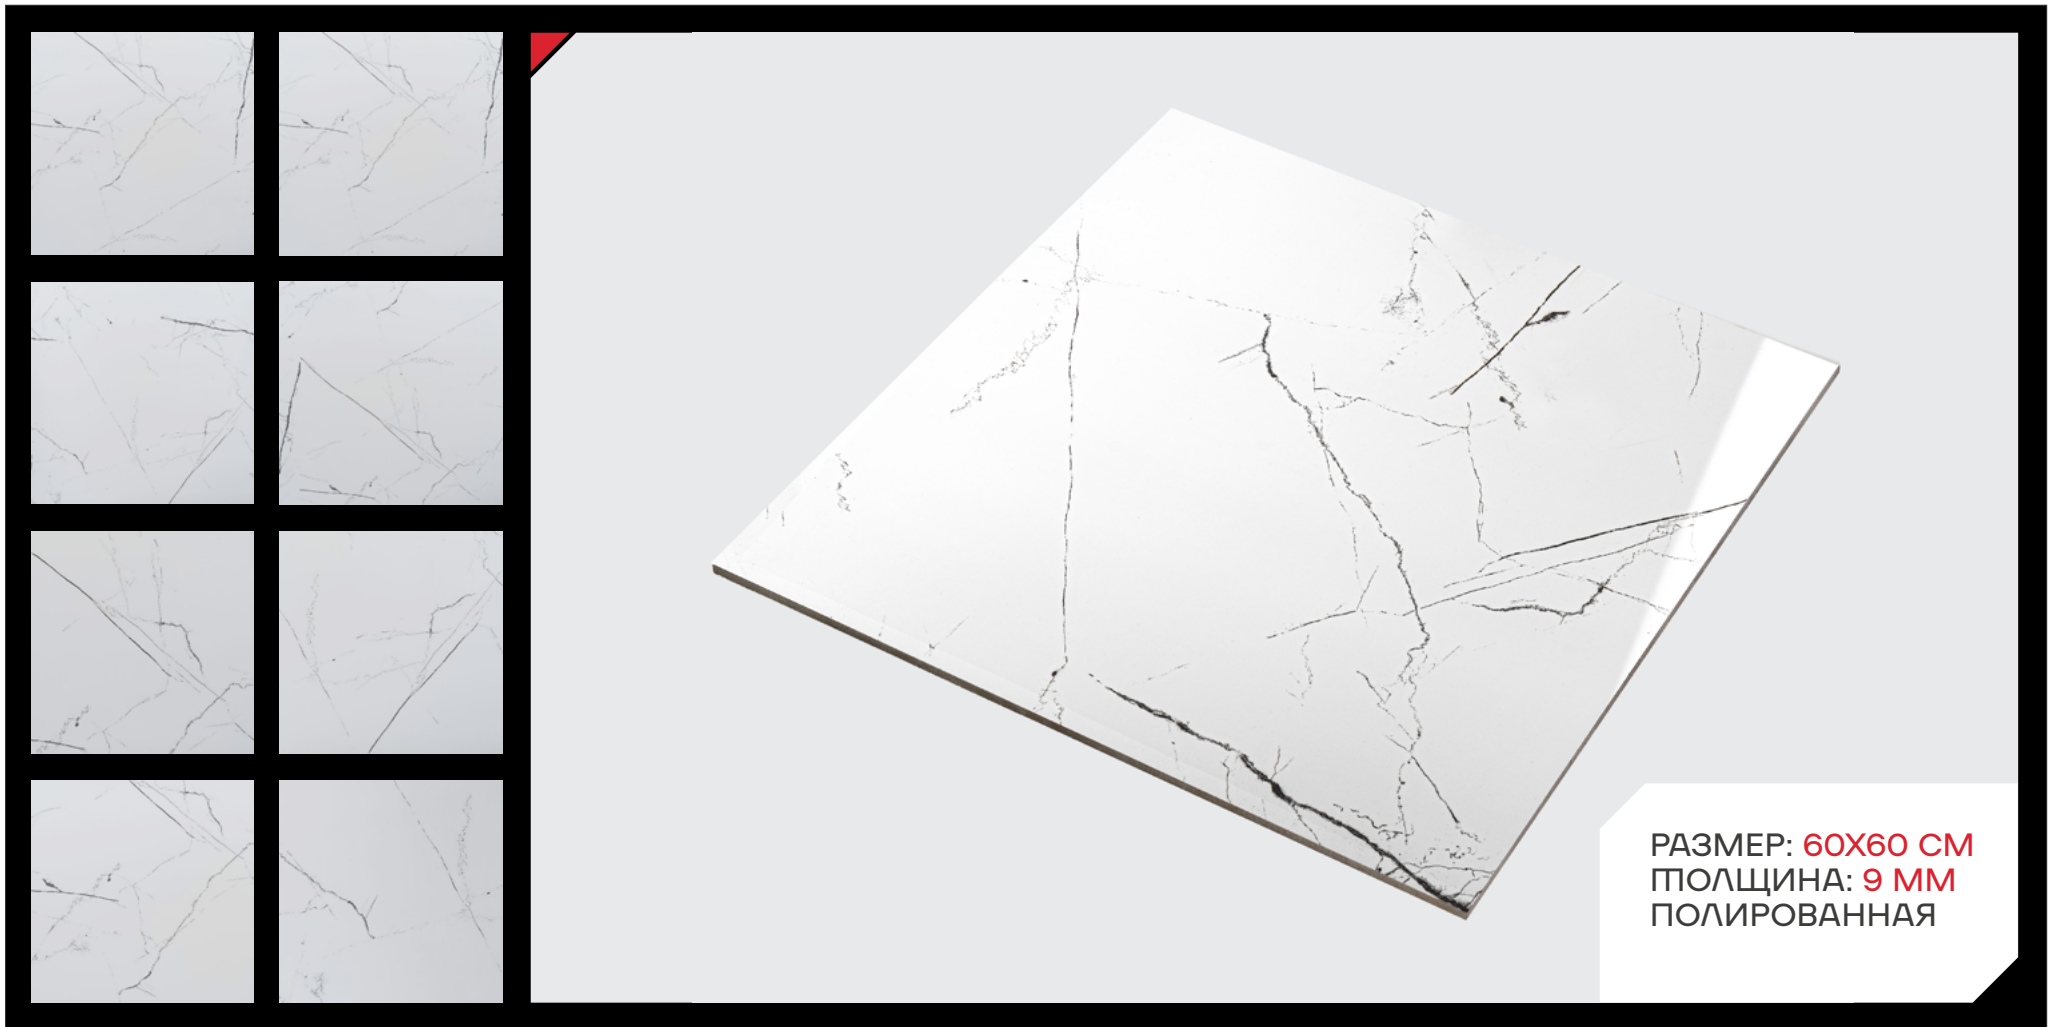

SETINA WHITE

РАЗМЕР: 60X60 CM
ТОЛЩИНА: 9 MM
ПОЛИРОВАННАЯ