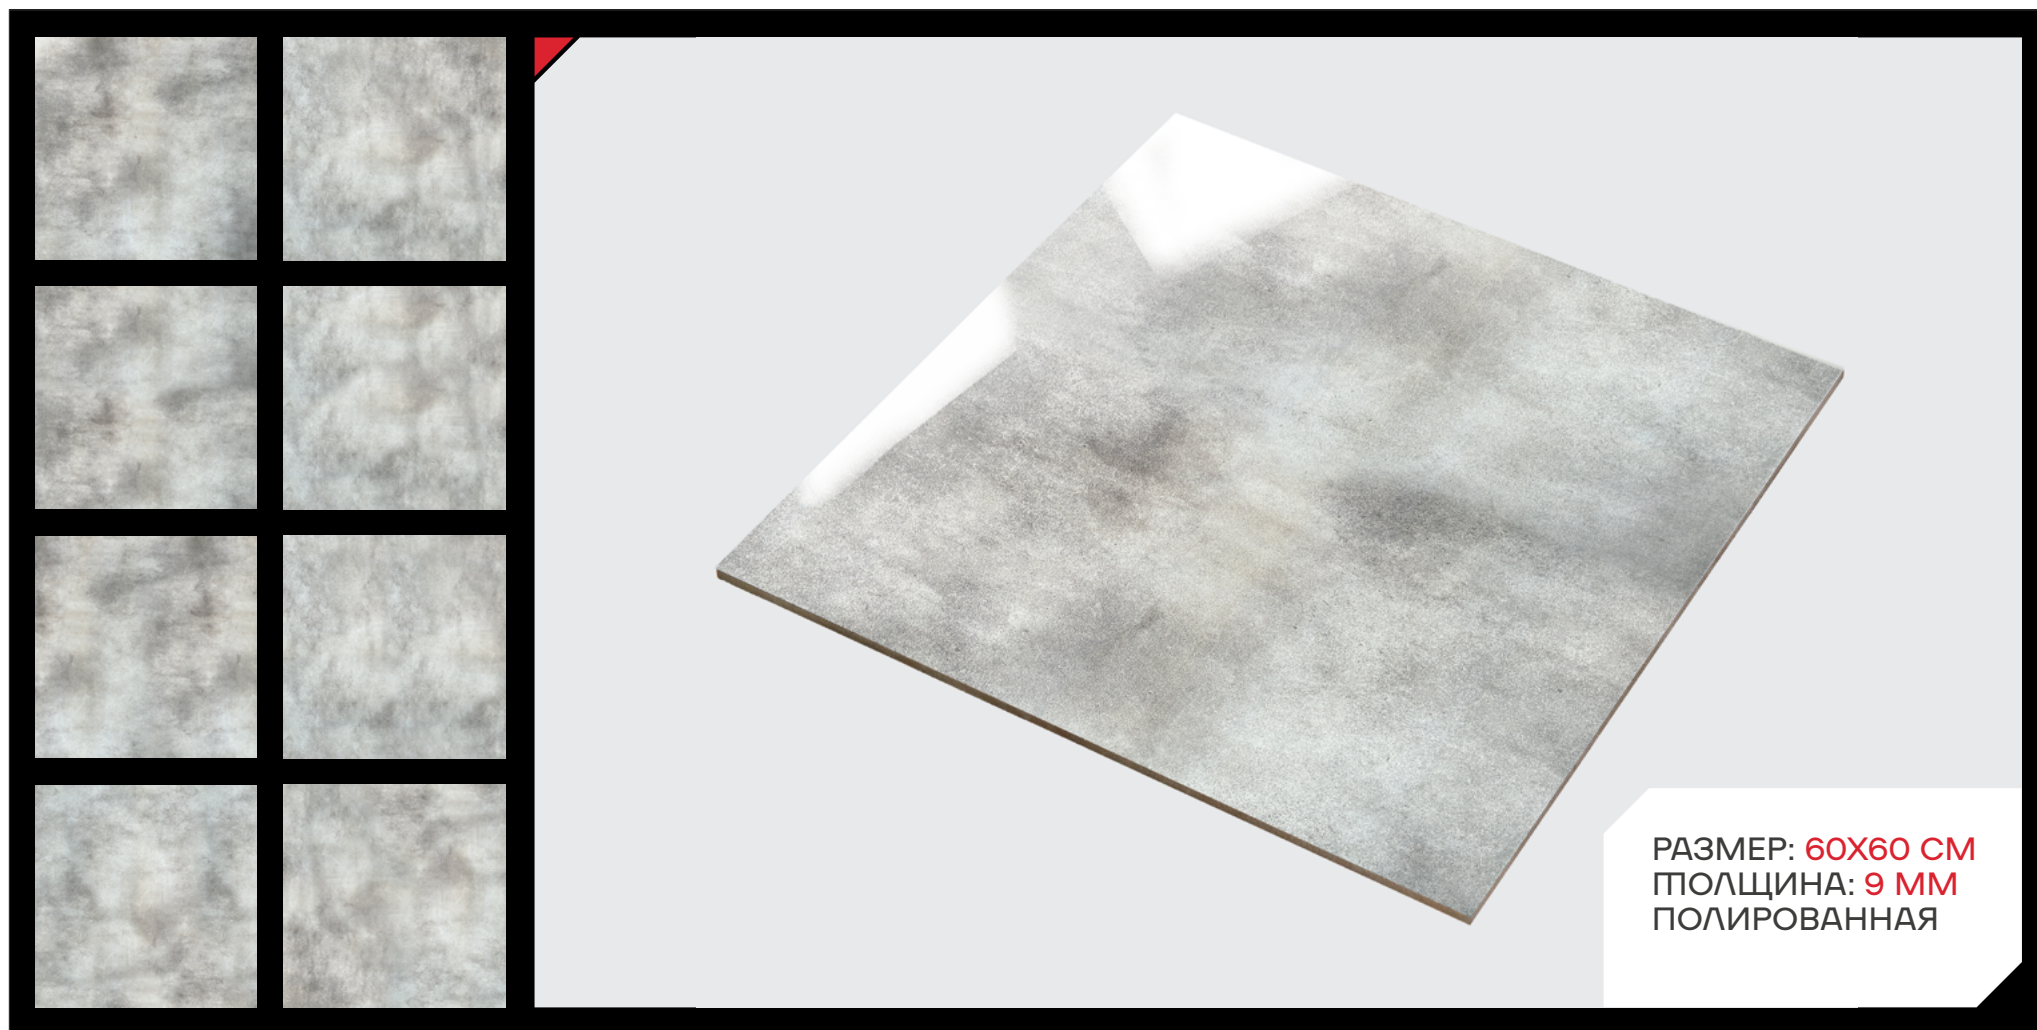

I DARK SUNSET

РАЗМЕР: 60X60 CM
ПОЛЩИНА: 9 MM
ПОЛИРОВАННАЯ