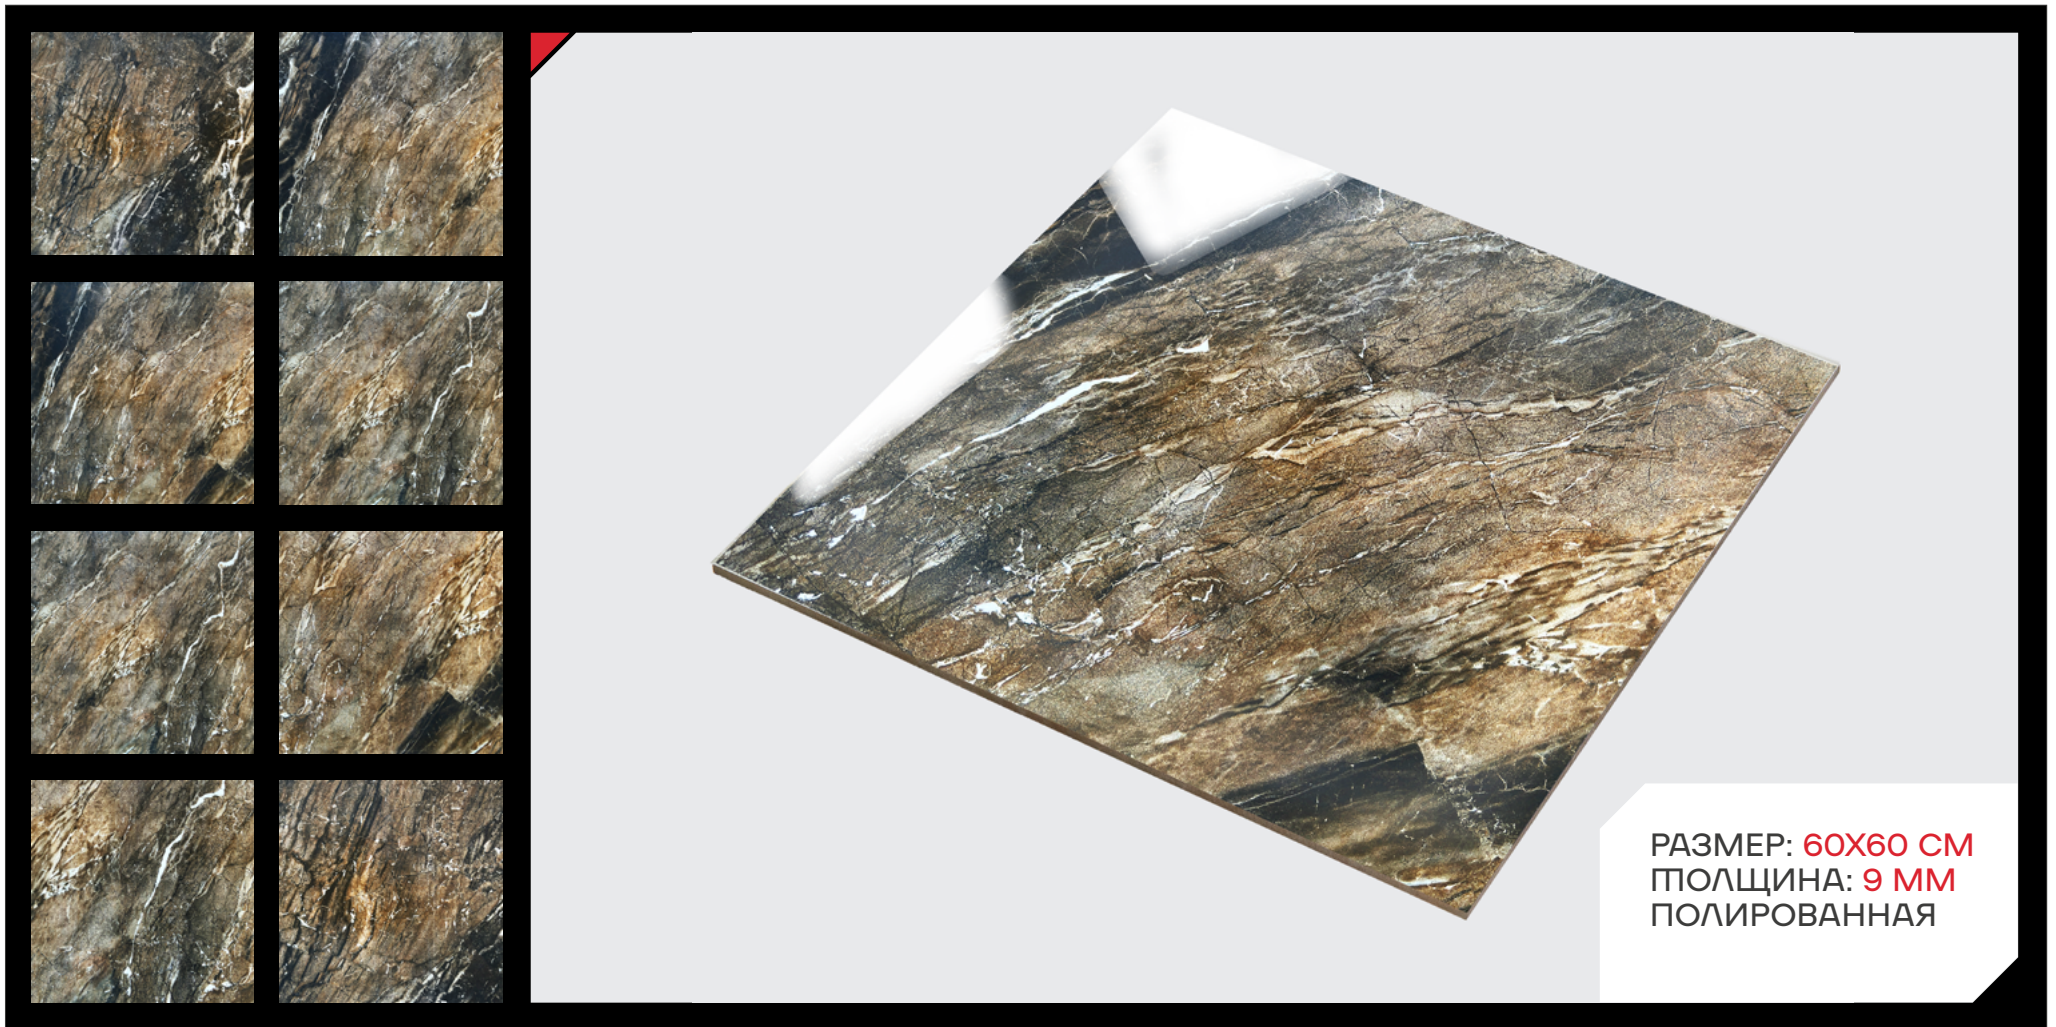

РАЗМЕР: 60X60 CM
ТОЛЩИНА: 9 MM
ПОЛИРОВАННАЯ

GREY NEVADA

CREAM NEVADA

BLACK CAMELOT

JORDANA

| LIGHT SUNSET

BLACK BAZALT

DARK MAFIL