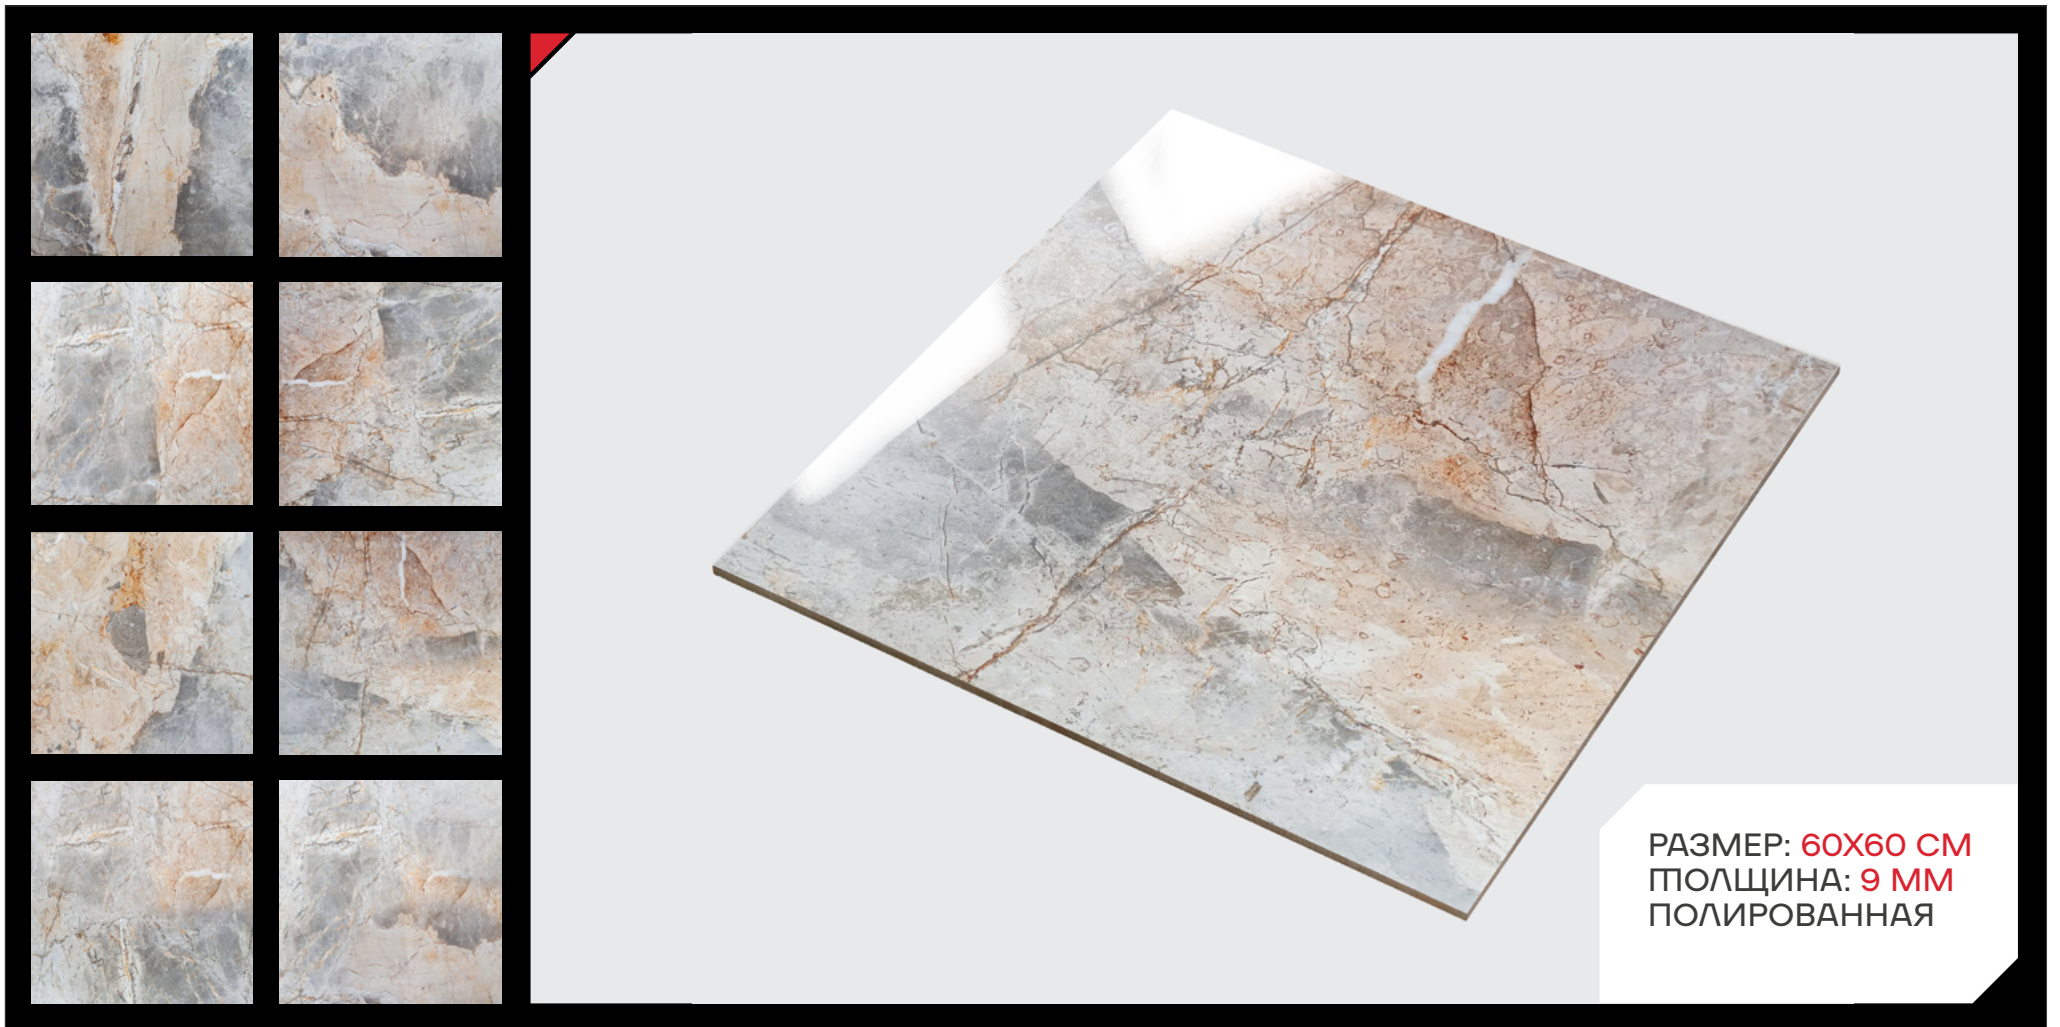

BLUE AEROBIC

РАЗМЕР: 60X60 CM
ПОЛЩИНА: 9 MM
ПОЛИРОВАННАЯ

DARK WALLOON

| LIGHT SELDA

РЕЛЬЕФНАЯ ПЛИТКА

02

 **NAZ CERAM**

DARK GREY