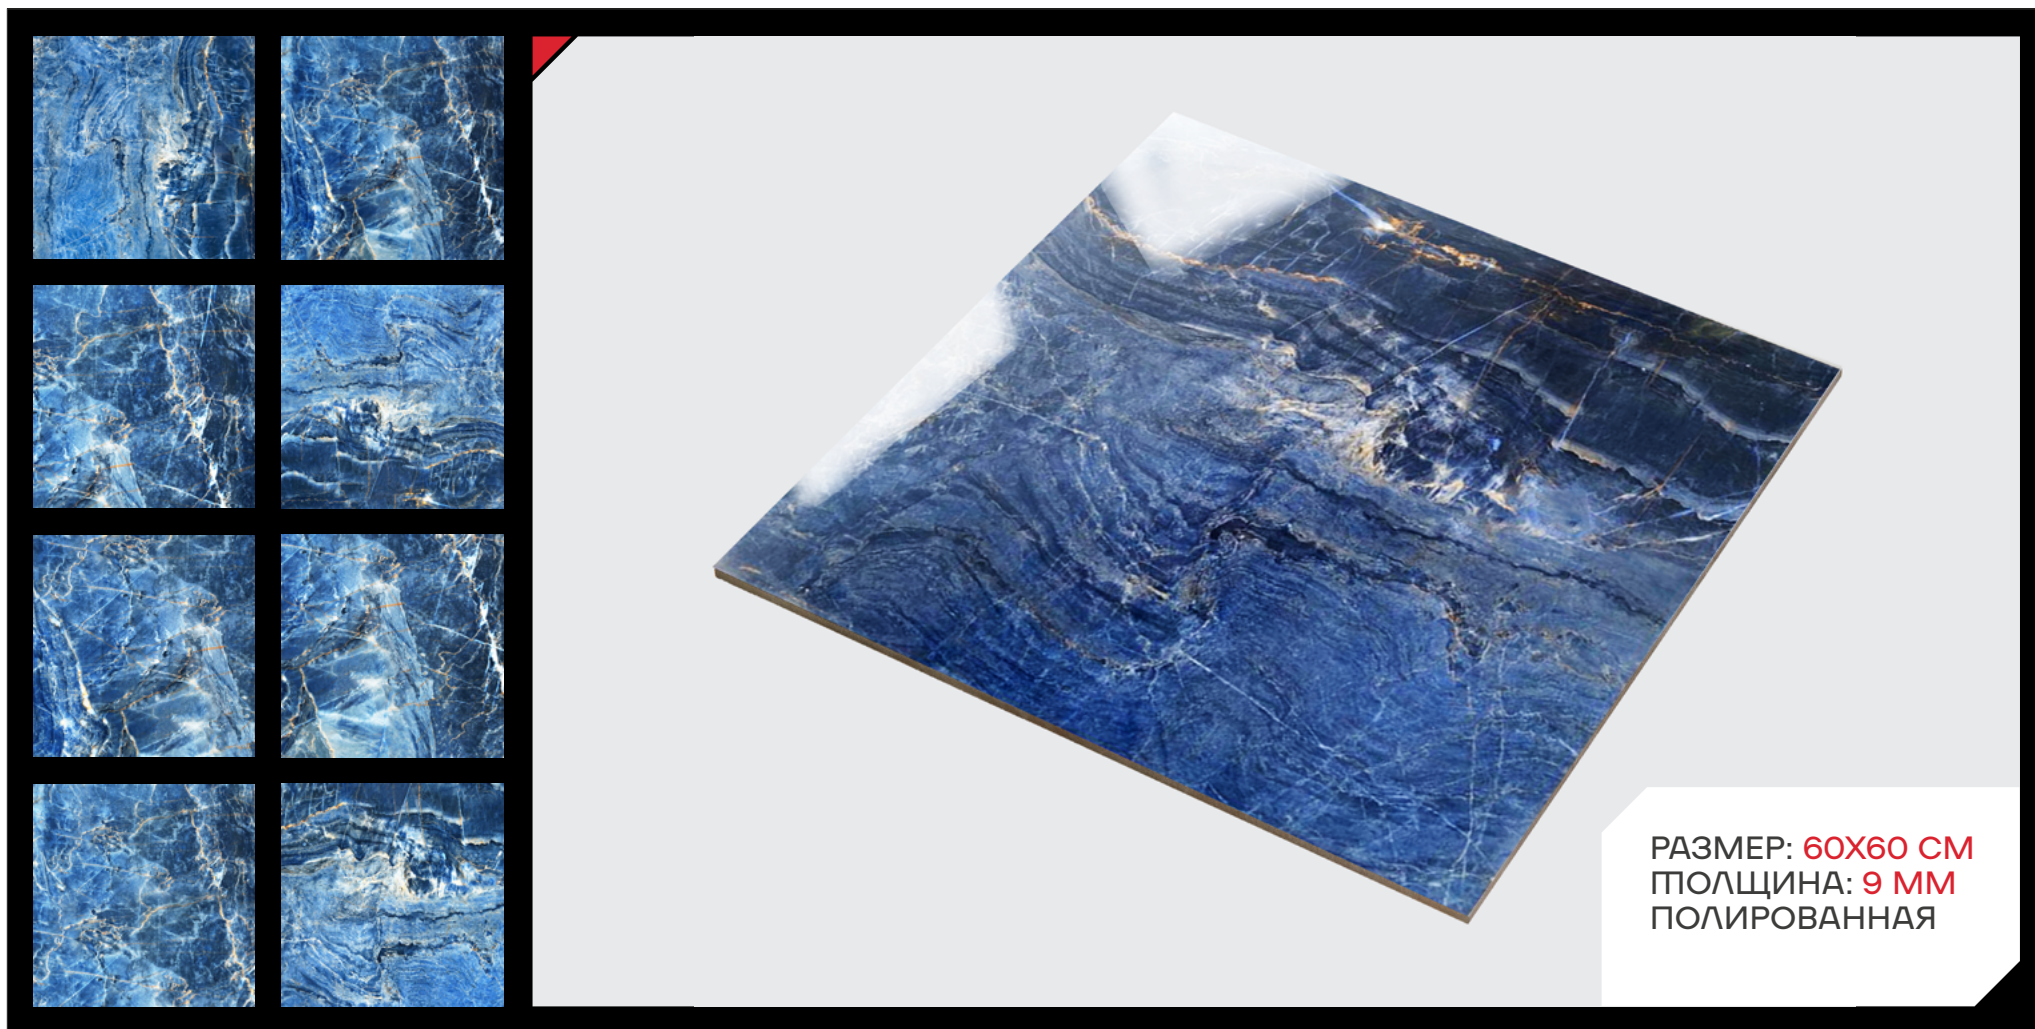

BLUE AEROBIC

РАЗМЕР: 60X60 CM
ПОЛЩИНА: 9 MM
ПОЛИРОВАННАЯ

DARK WALLOON

| LIGHT SELDA

РЕЛЬЕФНАЯ ПЛИТКА

02

 **NAZ CERAM**

DARK GREY