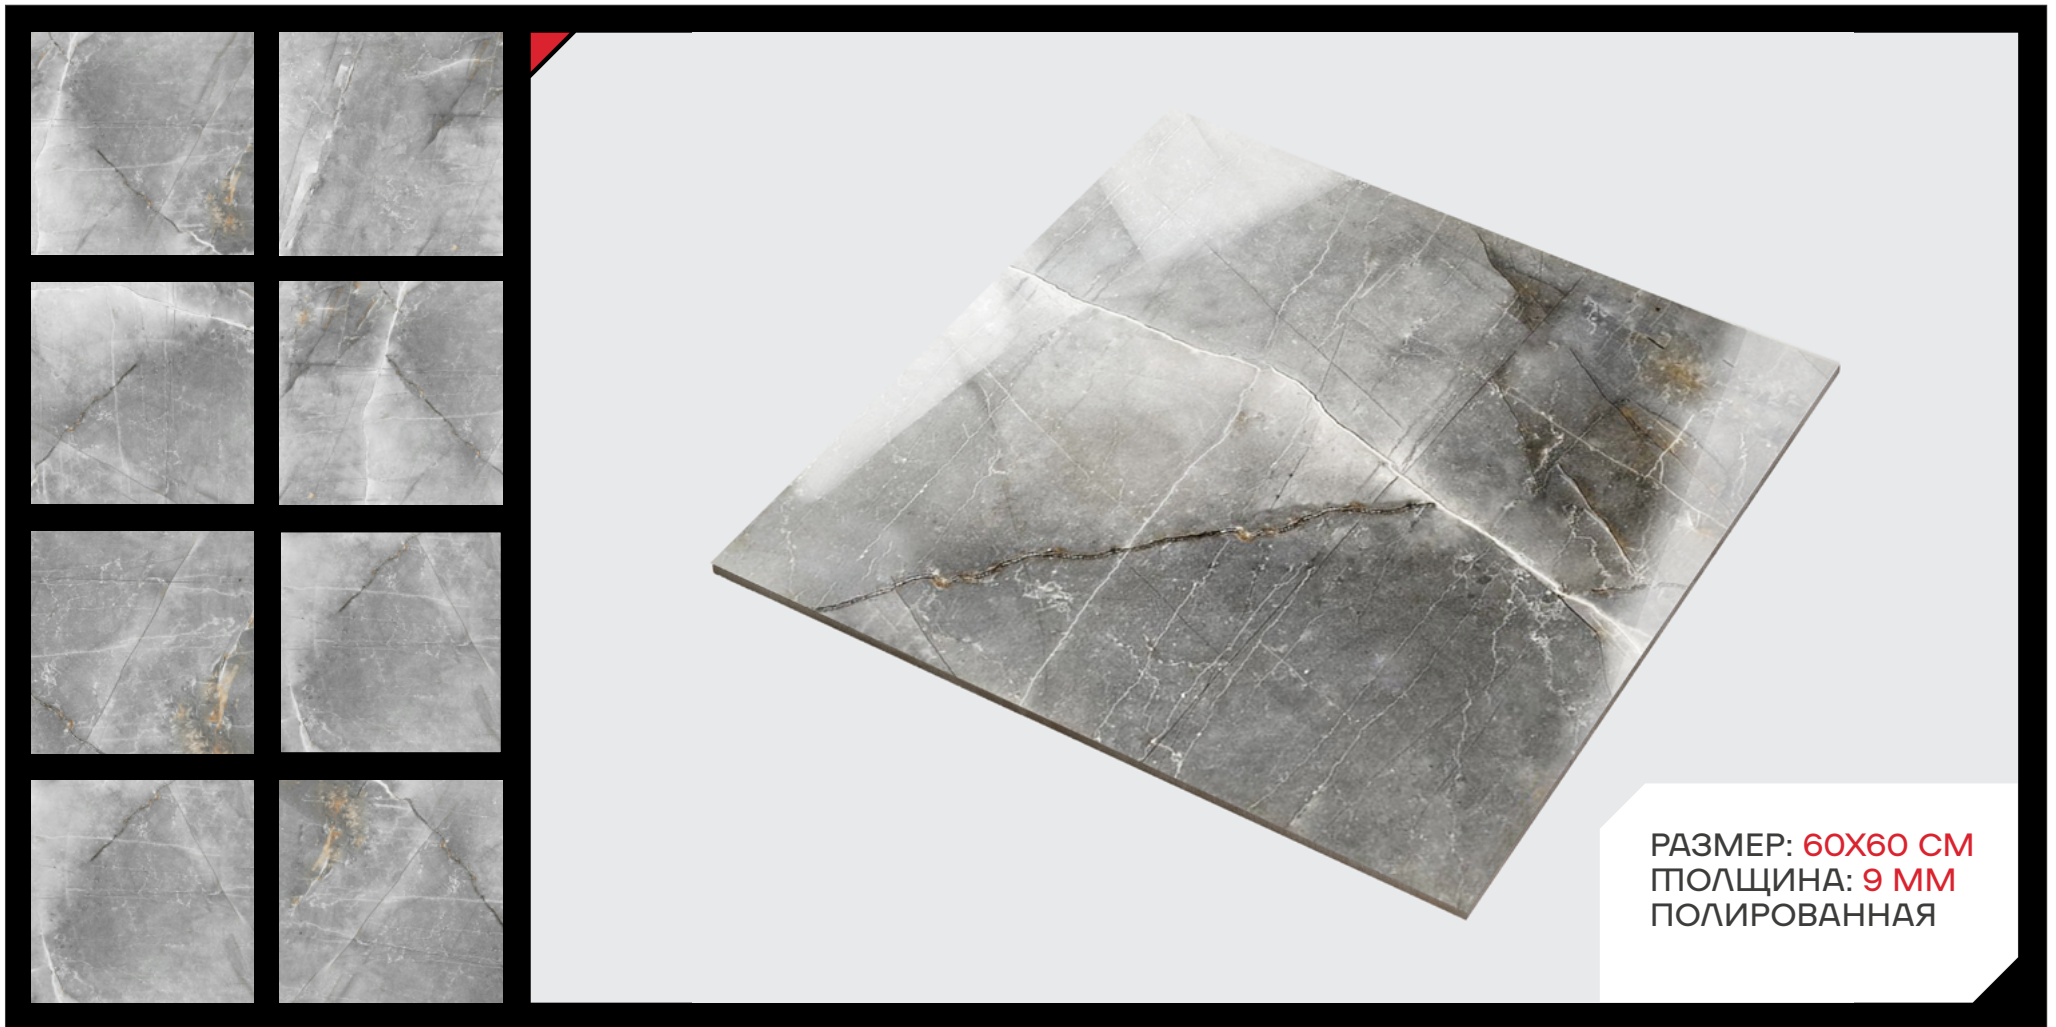

BLUE AEROBIC

РАЗМЕР: 60X60 CM
ПОЛЩИНА: 9 MM
ПОЛИРОВАННАЯ

DARK WALLOON

| LIGHT SELDA

РЕЛЬЕФНАЯ ПЛИТКА

02

 **NAZ CERAM**

DARK GREY