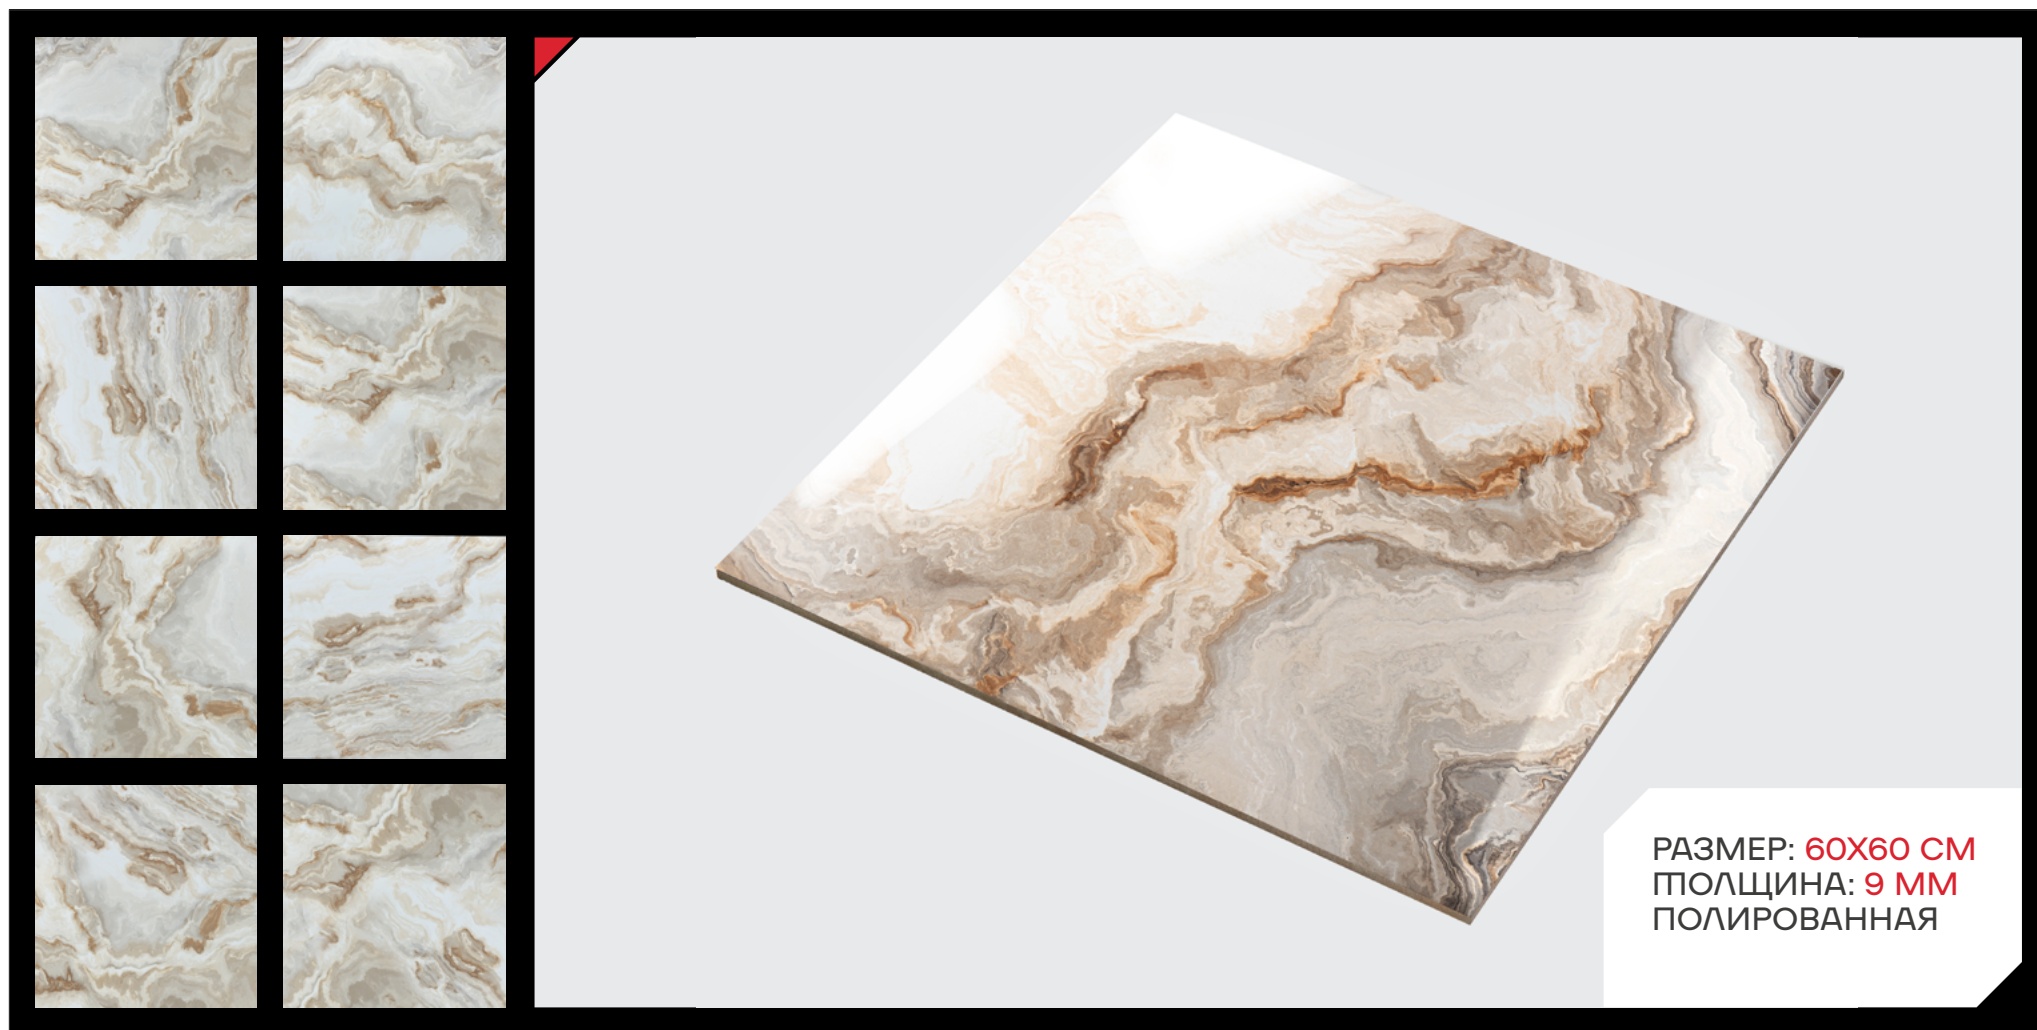

BRAUN MASIS