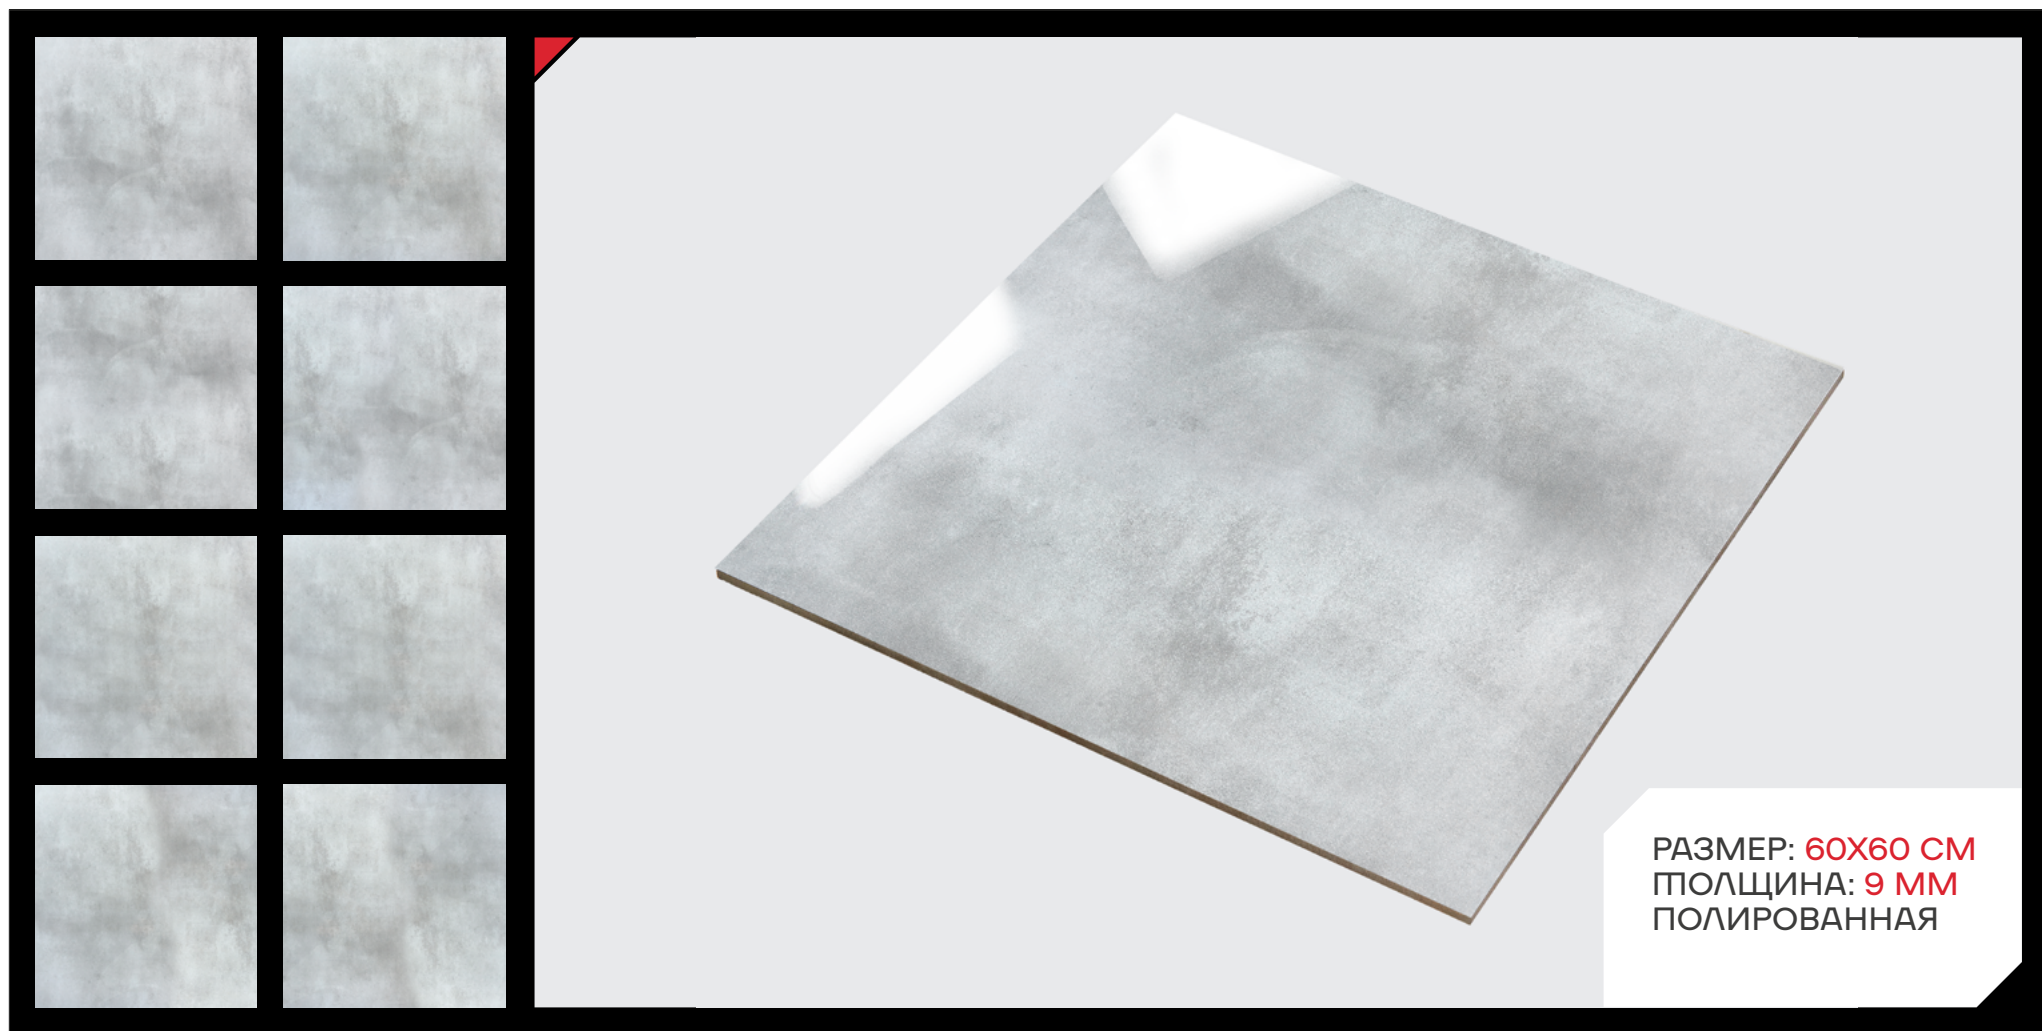

РАЗМЕР: 60X60 CM
ТОЛЩИНА: 9 MM
ПОЛИРОВАННАЯ

GREY NEVADA

CREAM NEVADA

BLACK CAMELOT

JORDANA

| LIGHT SUNSET

BLACK BAZALT

DARK MAFIL