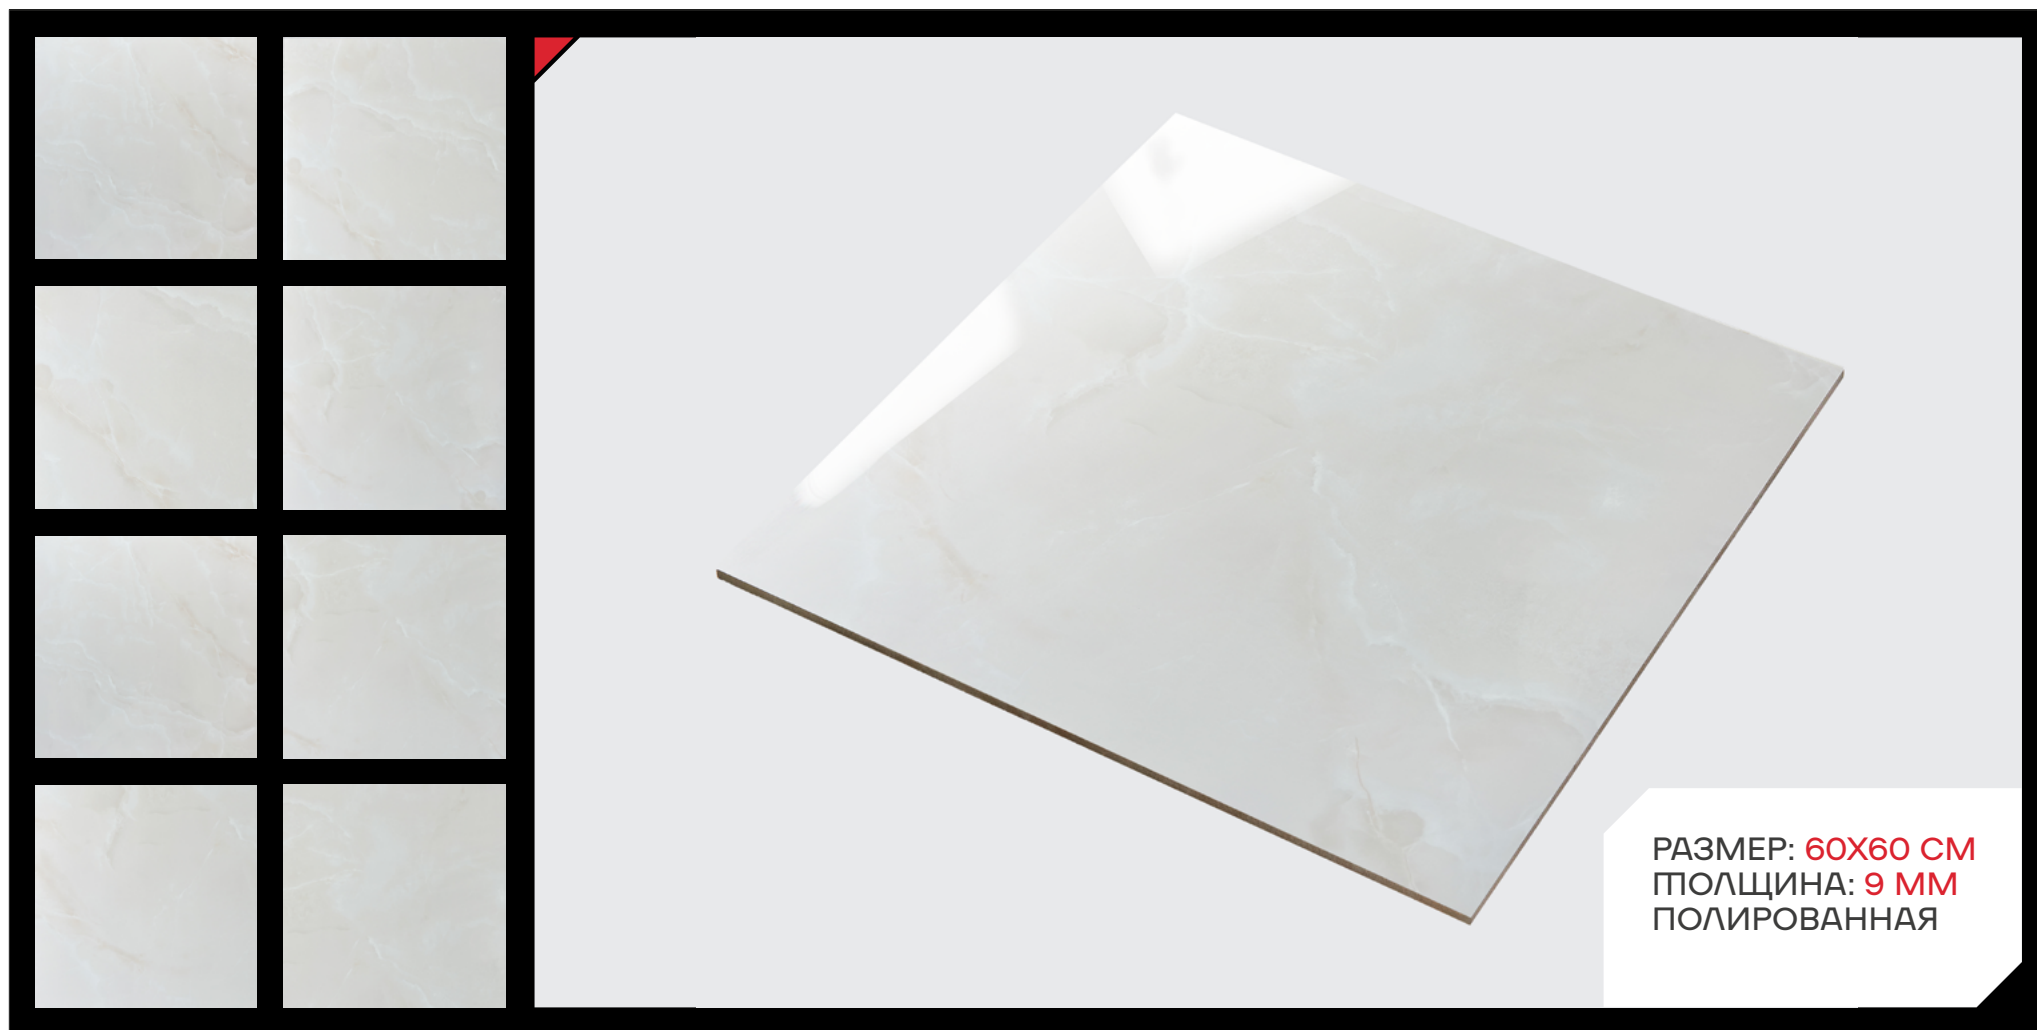

LARA

HOLLISTER

SELVA

PERAN

АРТИКУЛ: 904551
РАЗМЕР: 60X60 CM
ТОЛЩИНА: 11 MM
ГЛАЗУРОВАННАЯ

| LIGHT WALDEN

LIGHT ASTARA

BLACK SETINA