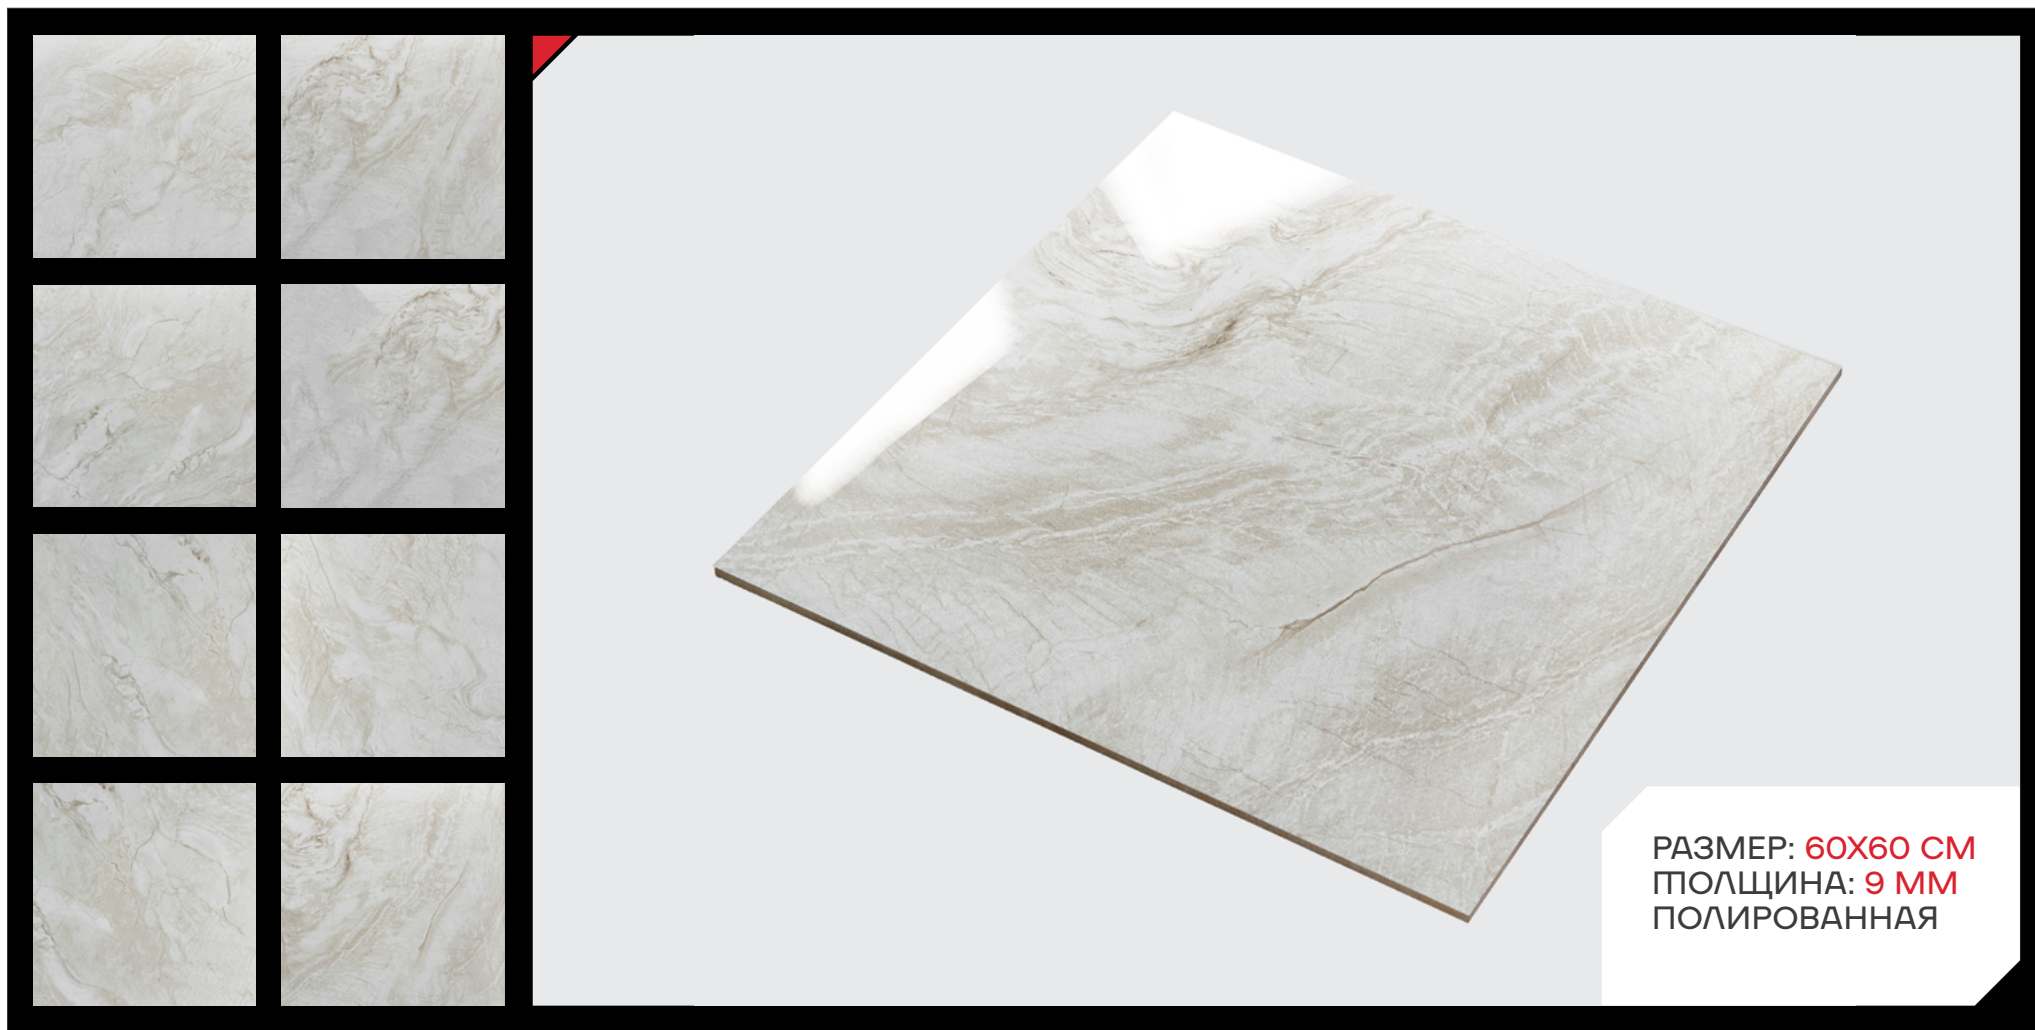

РАЗМЕР: 60X60 CM
ТОЛЩИНА: 9 MM
ПОЛИРОВАННАЯ

GREY NEVADA

CREAM NEVADA

BLACK CAMELOT

JORDANA

| LIGHT SUNSET

BLACK BAZALT

DARK MAFIL