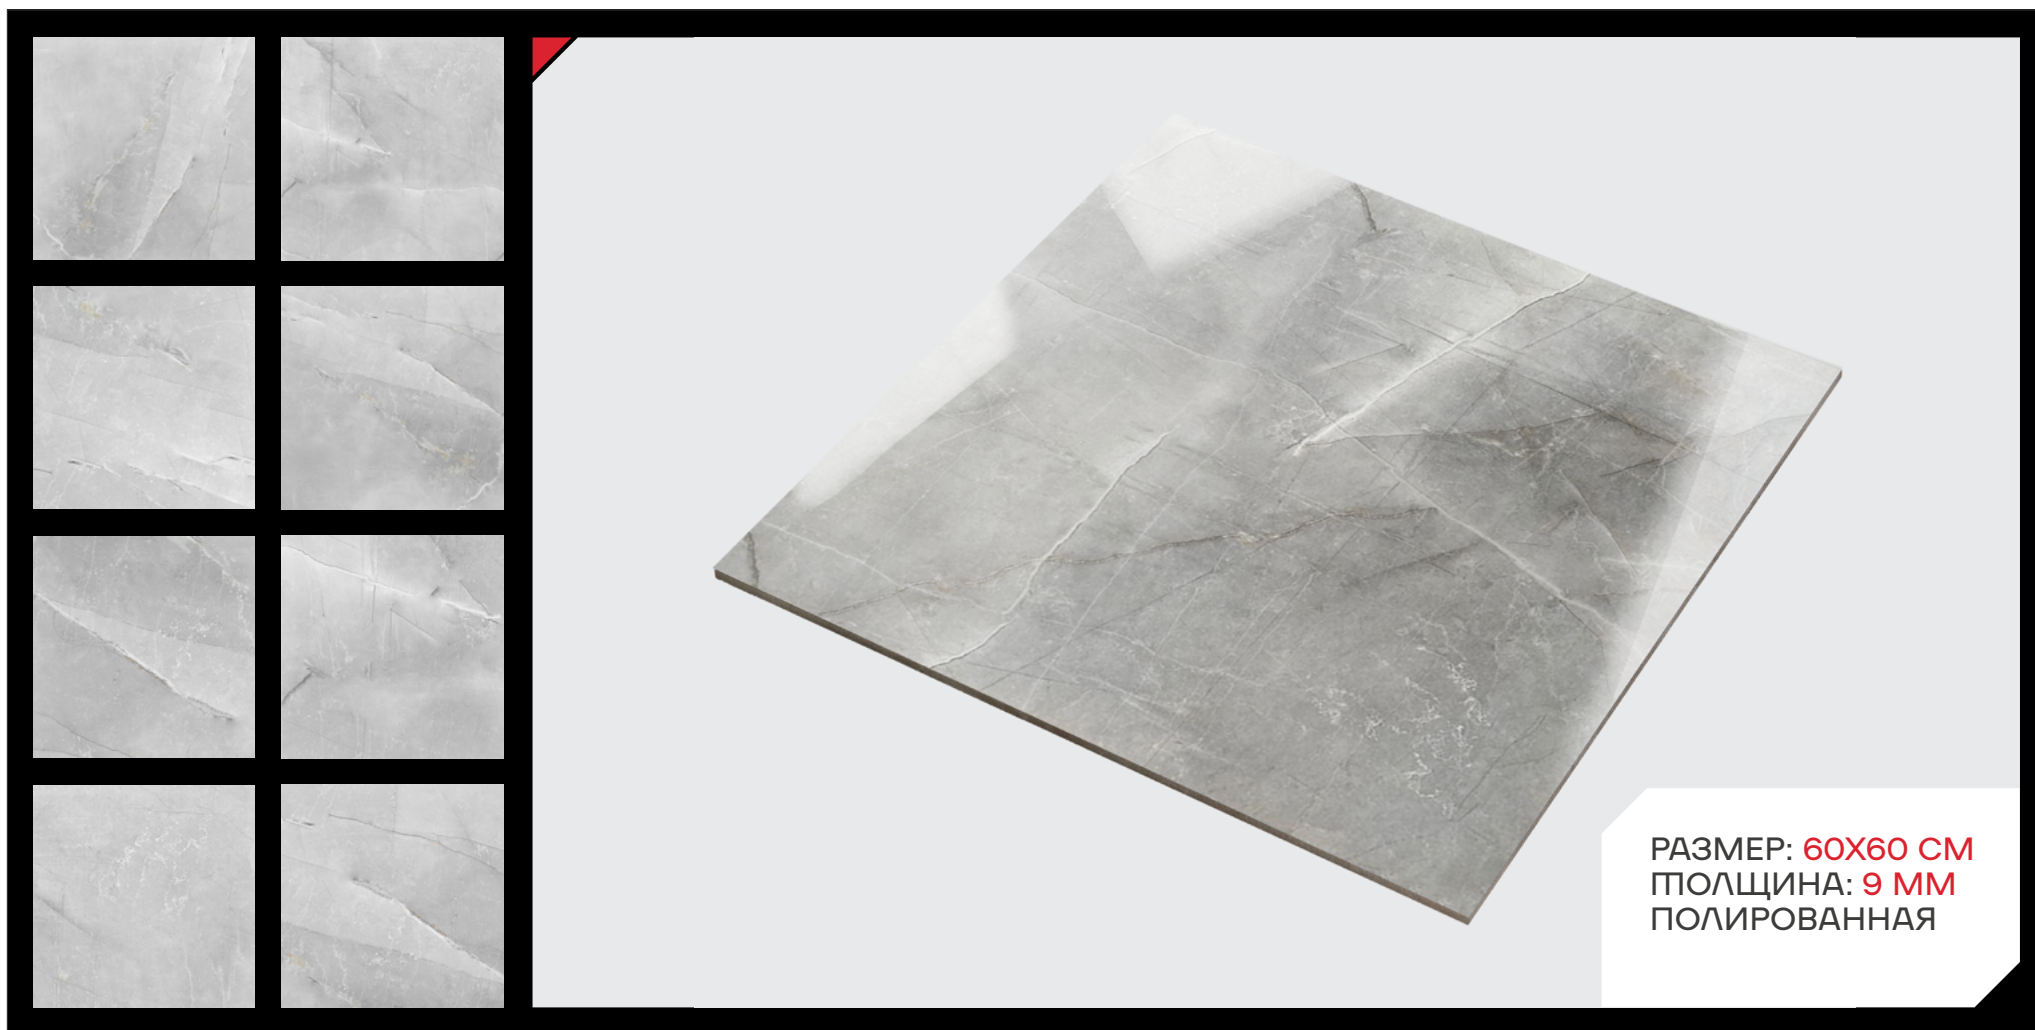

| LIGHT WALLOON