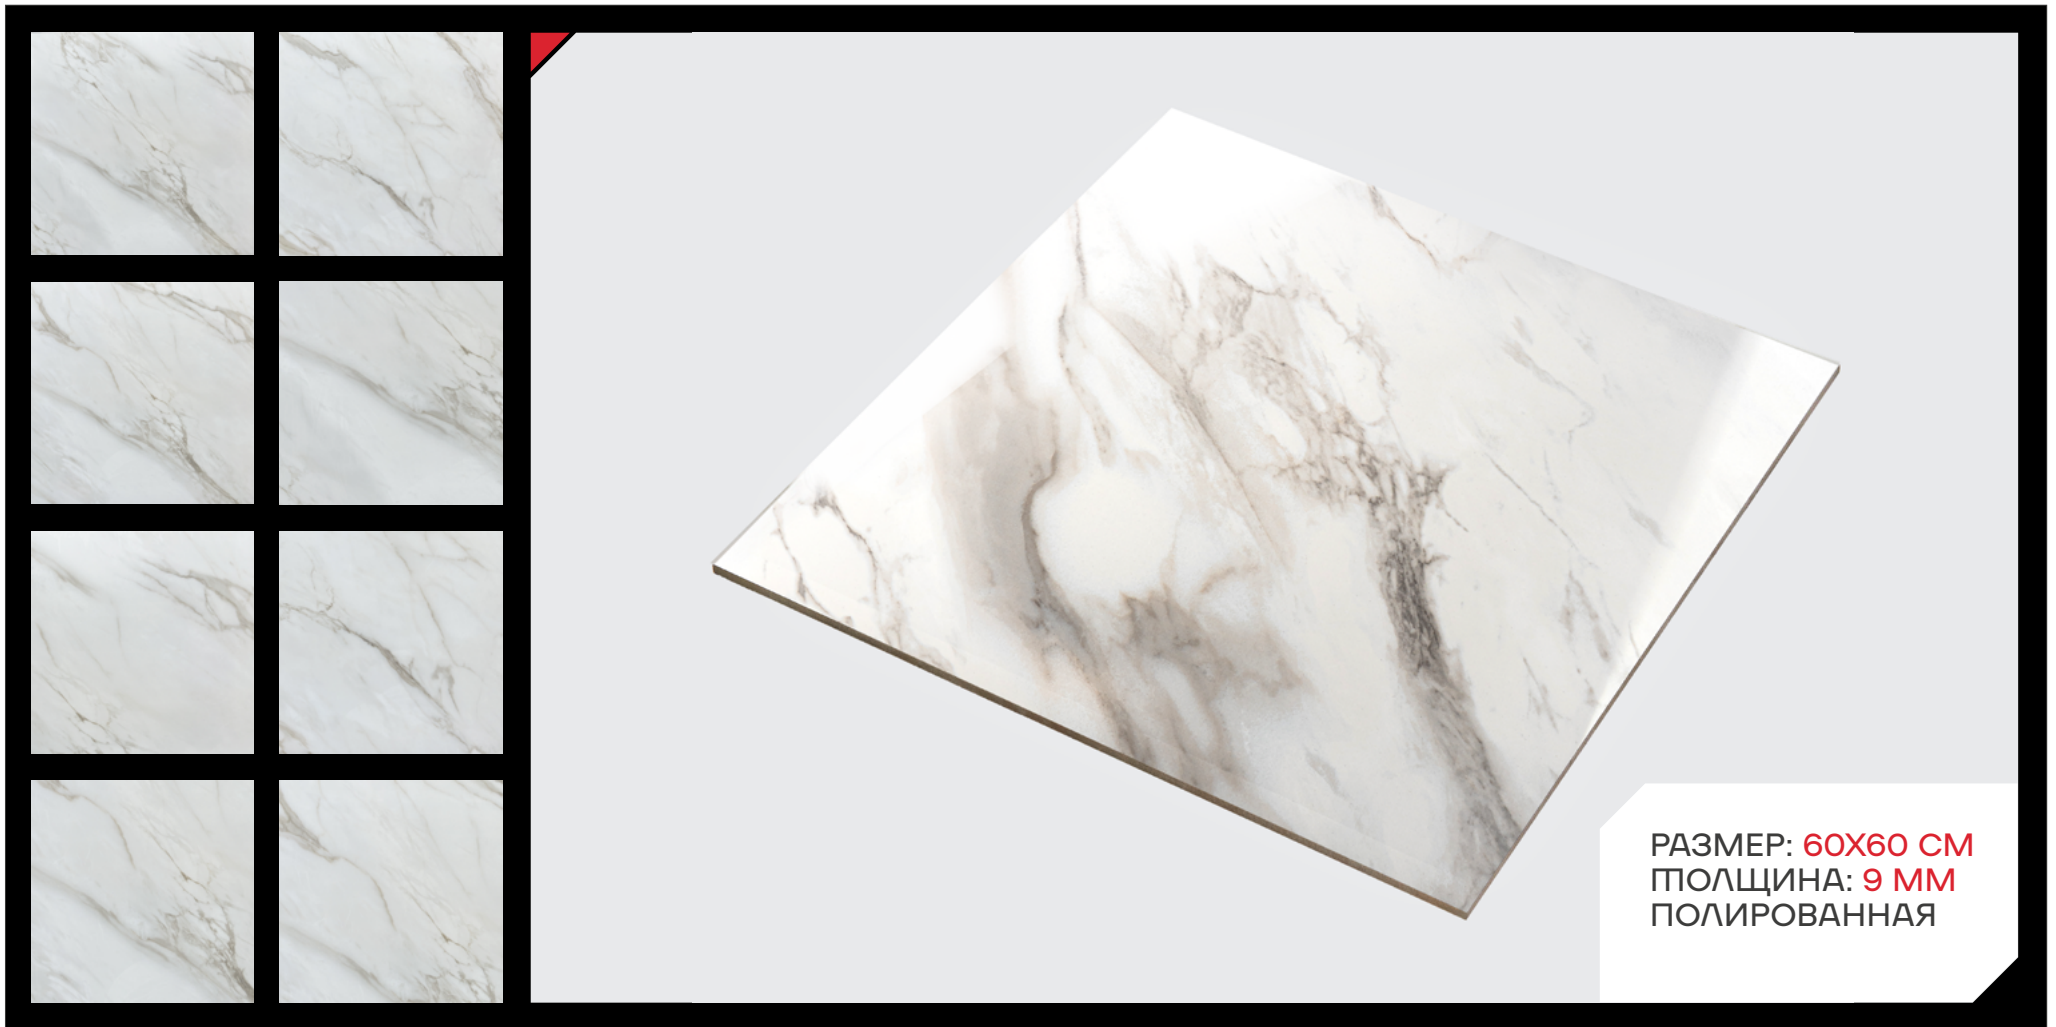

LARA

HOLLISTER

SELVA

PERAN

АРТИКУЛ: 904551
РАЗМЕР: 60X60 CM
ТОЛЩИНА: 11 MM
ГЛАЗУРОВАННАЯ

| LIGHT WALDEN

LIGHT ASTARA

BLACK SETINA