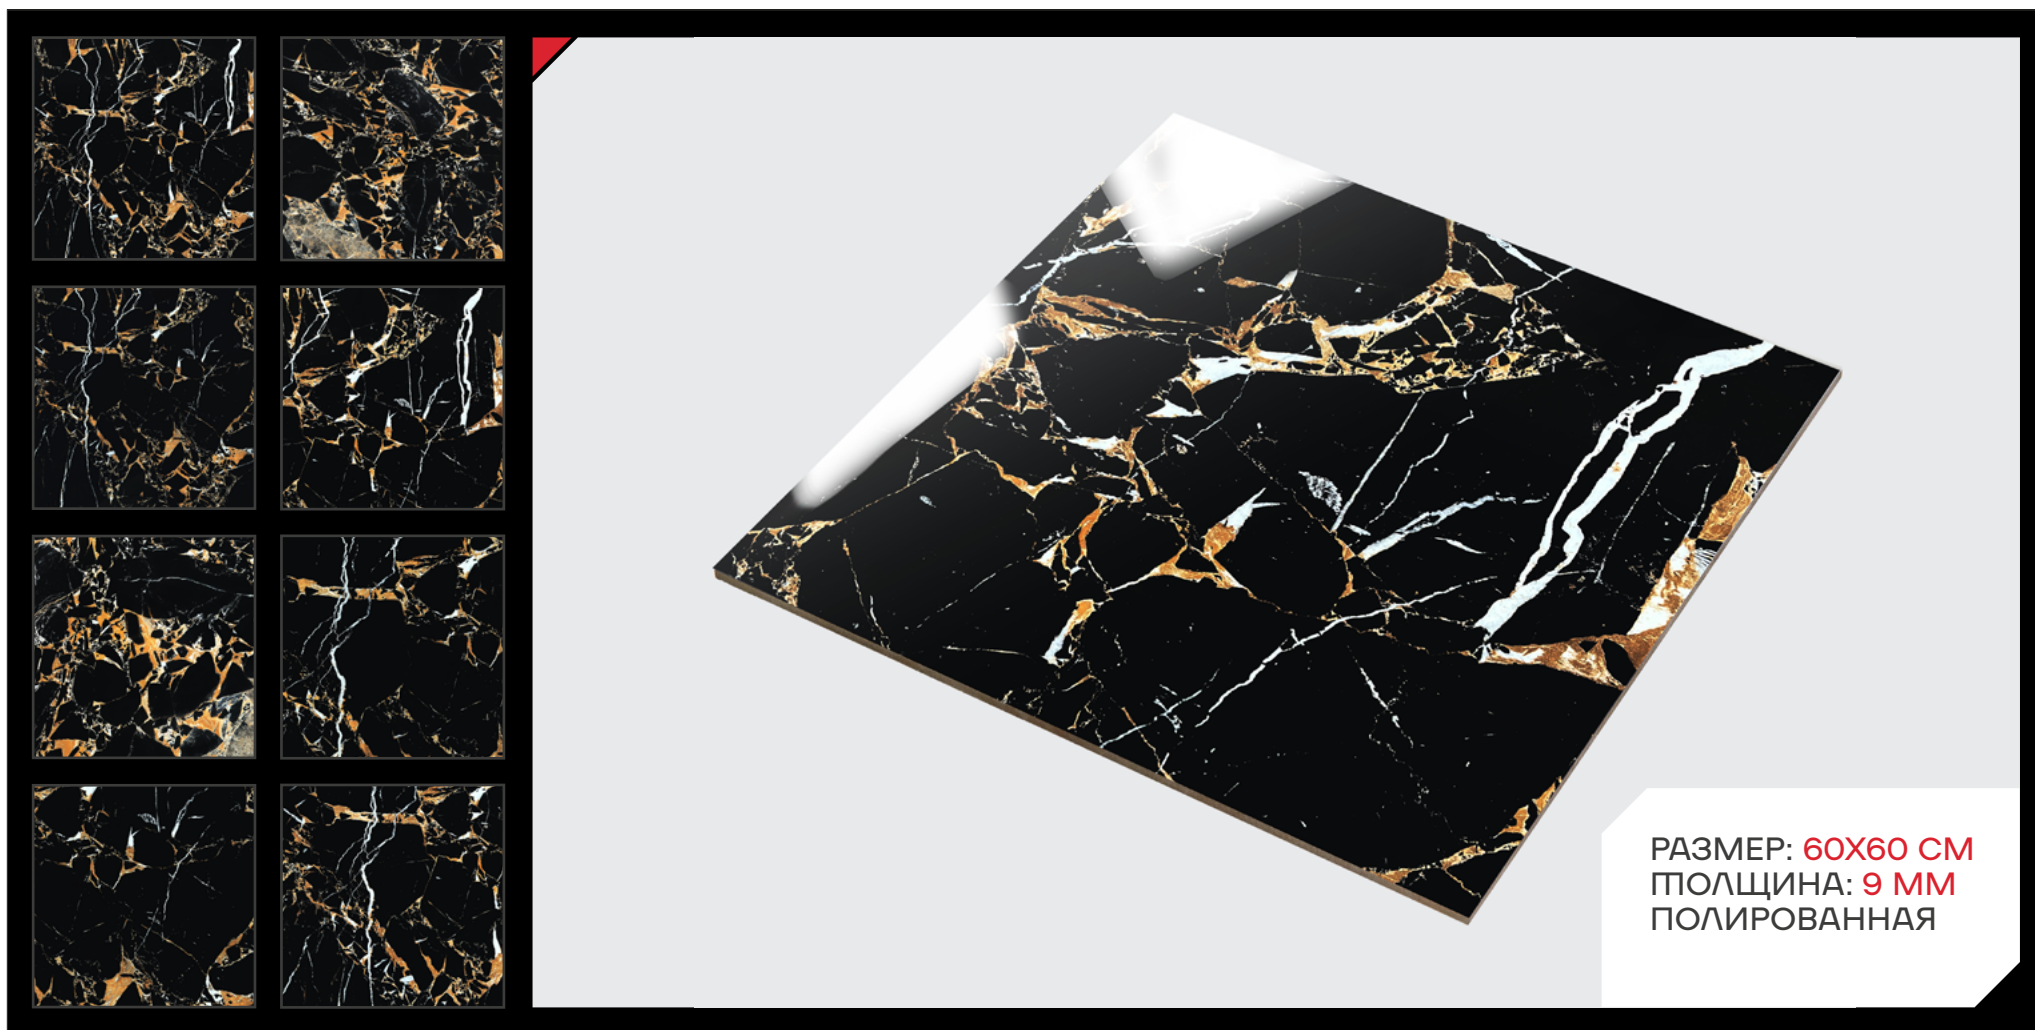

РАЗМЕР: 60X60 CM
ТОЛЩИНА: 9 MM
ПОЛИРОВАННАЯ

GREY NEVADA

CREAM NEVADA

BLACK CAMELOT

JORDANA

| LIGHT SUNSET

BLACK BAZALT

DARK MAFIL