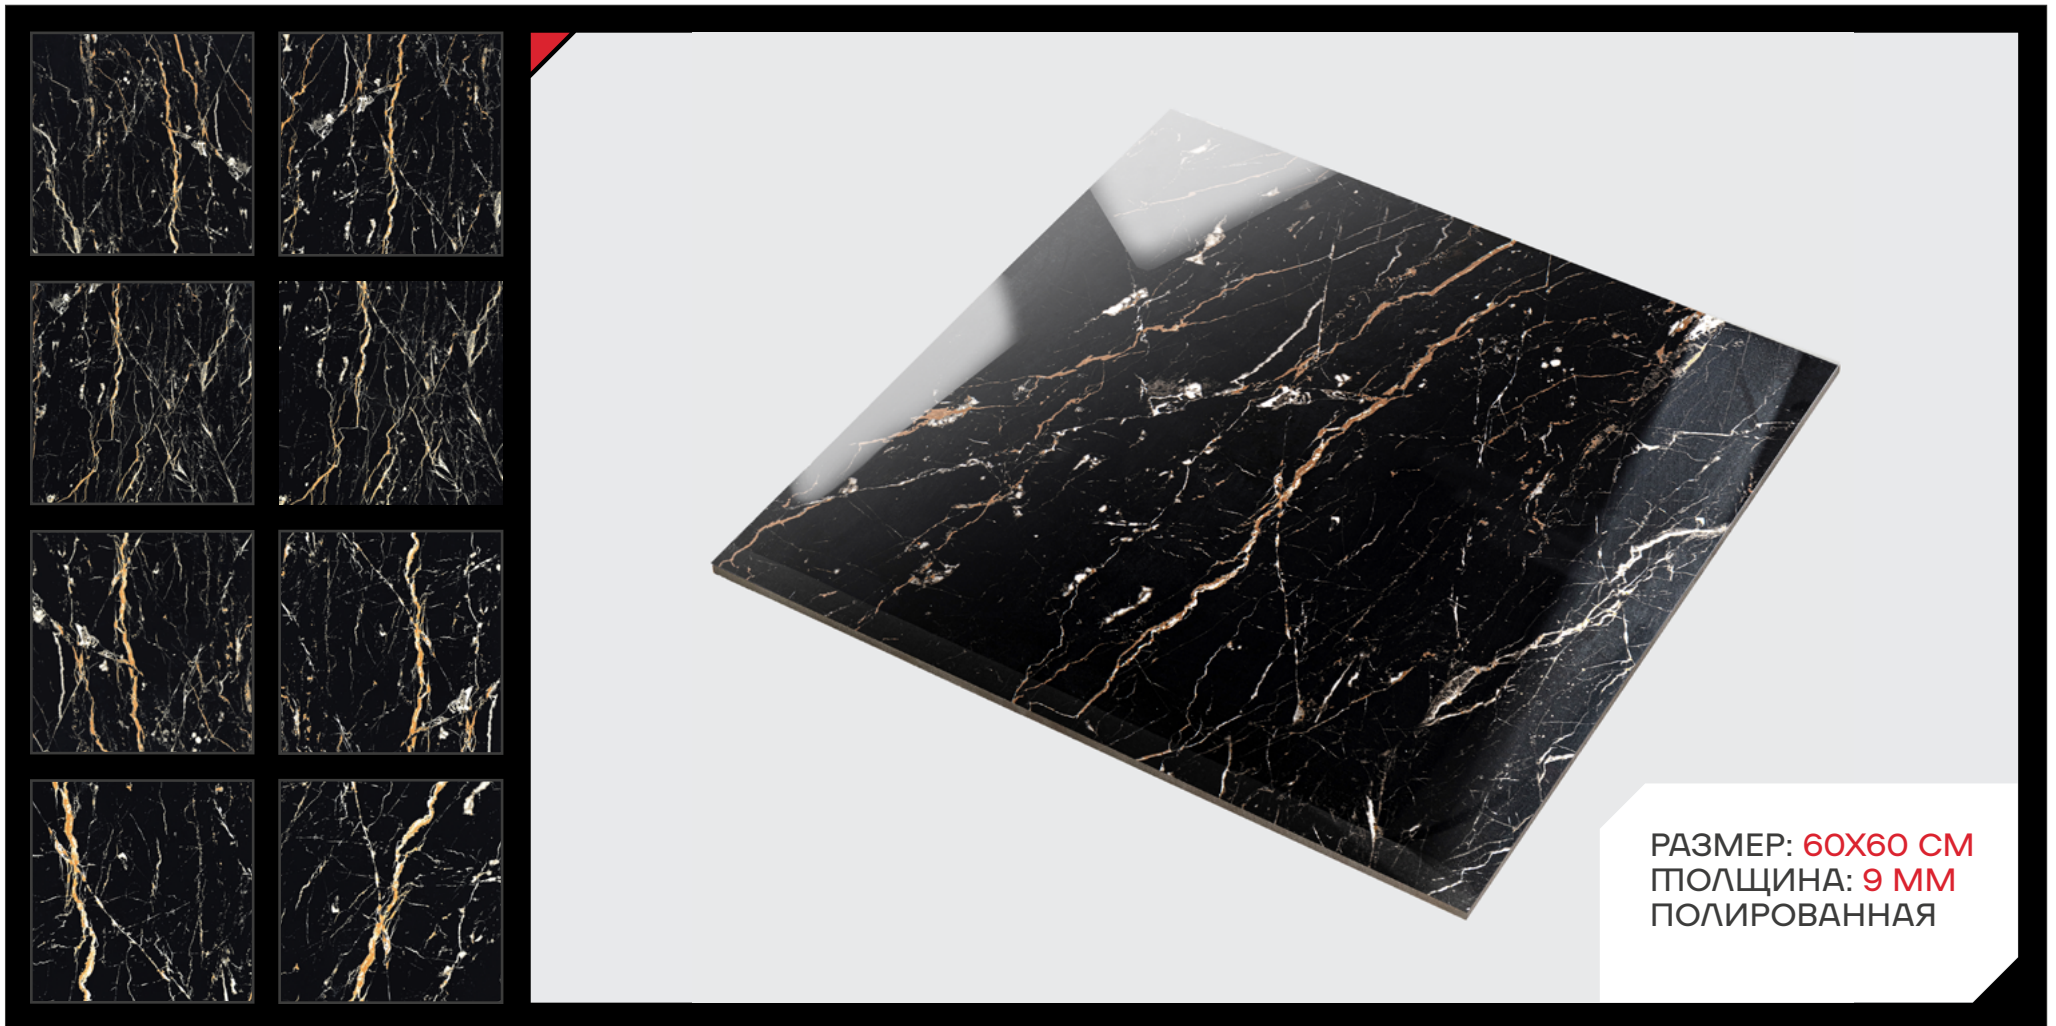

РАЗМЕР: 60X60 CM
ТОЛЩИНА: 9 MM
ПОЛИРОВАННАЯ

GREY NEVADA

CREAM NEVADA

BLACK CAMELOT

JORDANA

| LIGHT SUNSET

BLACK BAZALT

DARK MAFIL