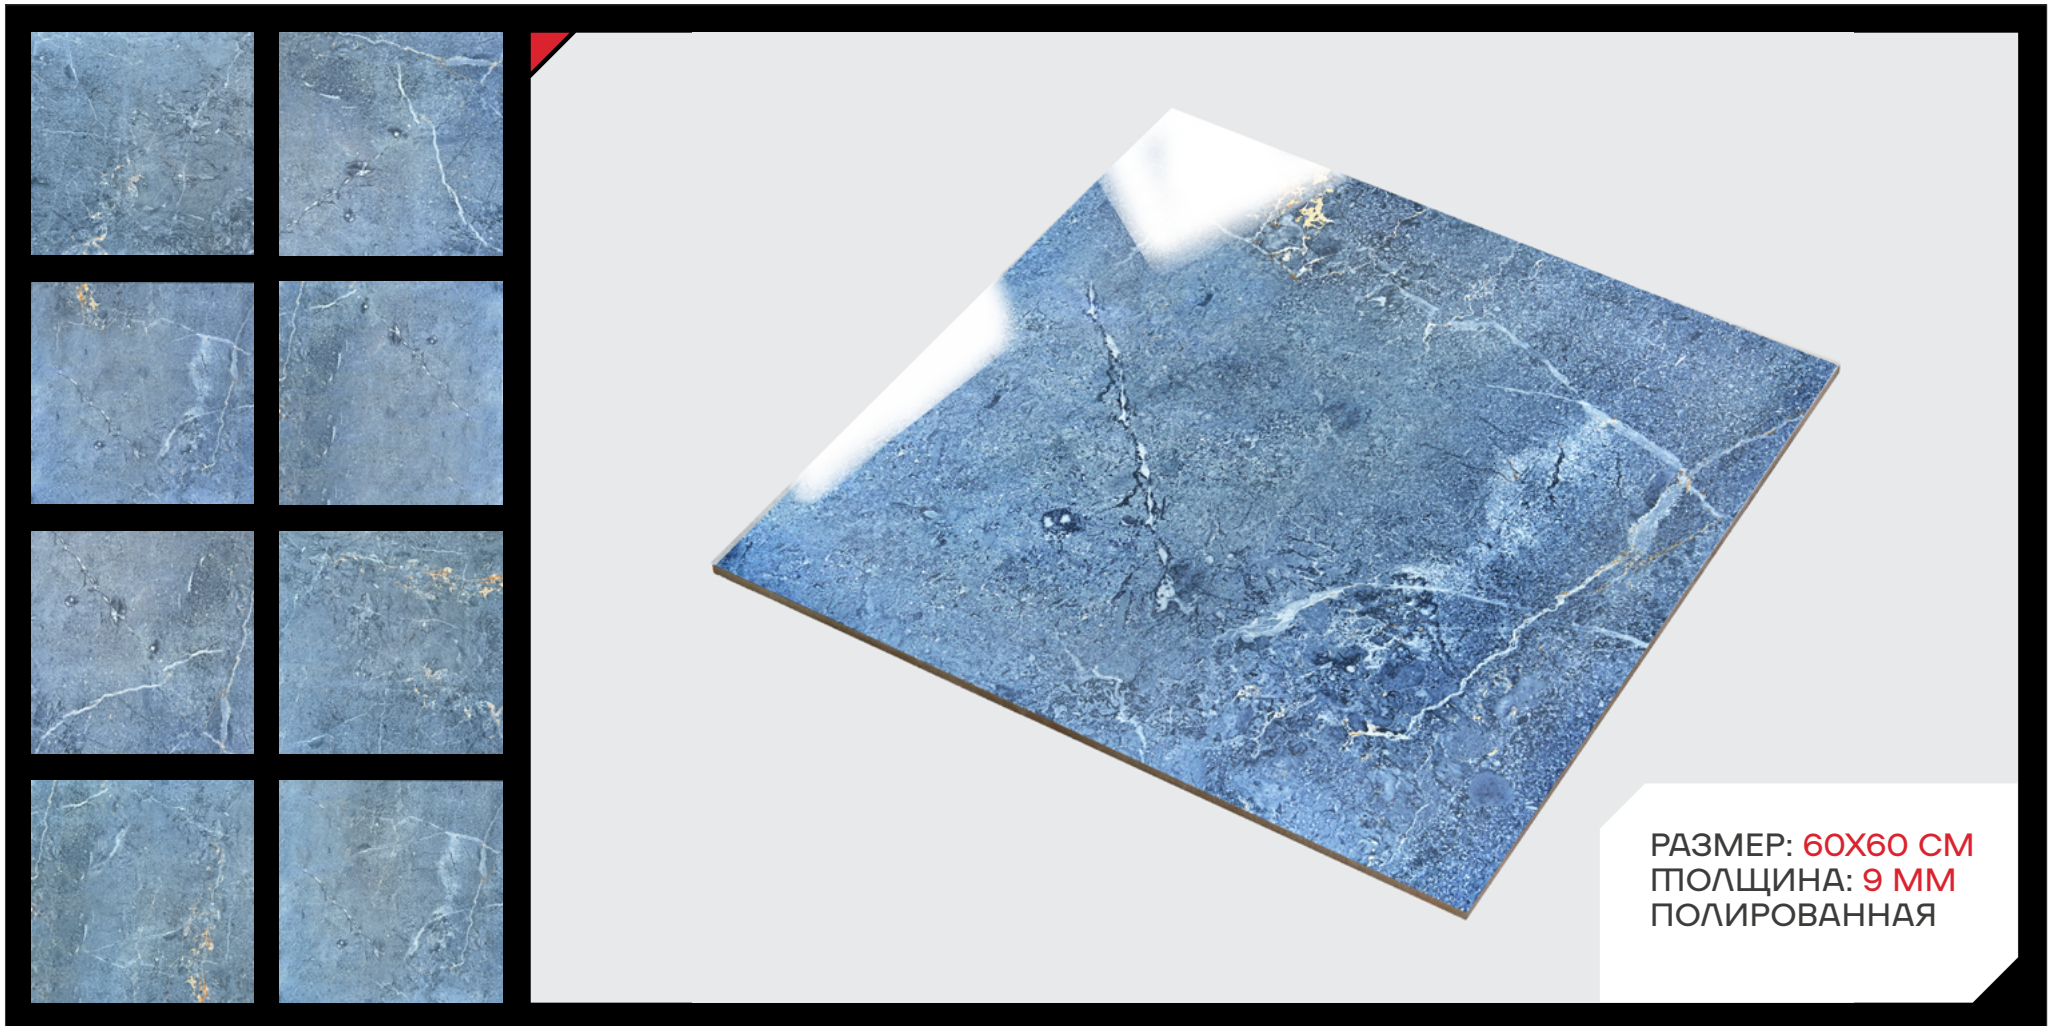

РАЗМЕР: 60X60 CM
ТОЛЩИНА: 9 MM
ПОЛИРОВАННАЯ

GREY NEVADA

CREAM NEVADA

BLACK CAMELOT

JORDANA

| LIGHT SUNSET

BLACK BAZALT

DARK MAFIL