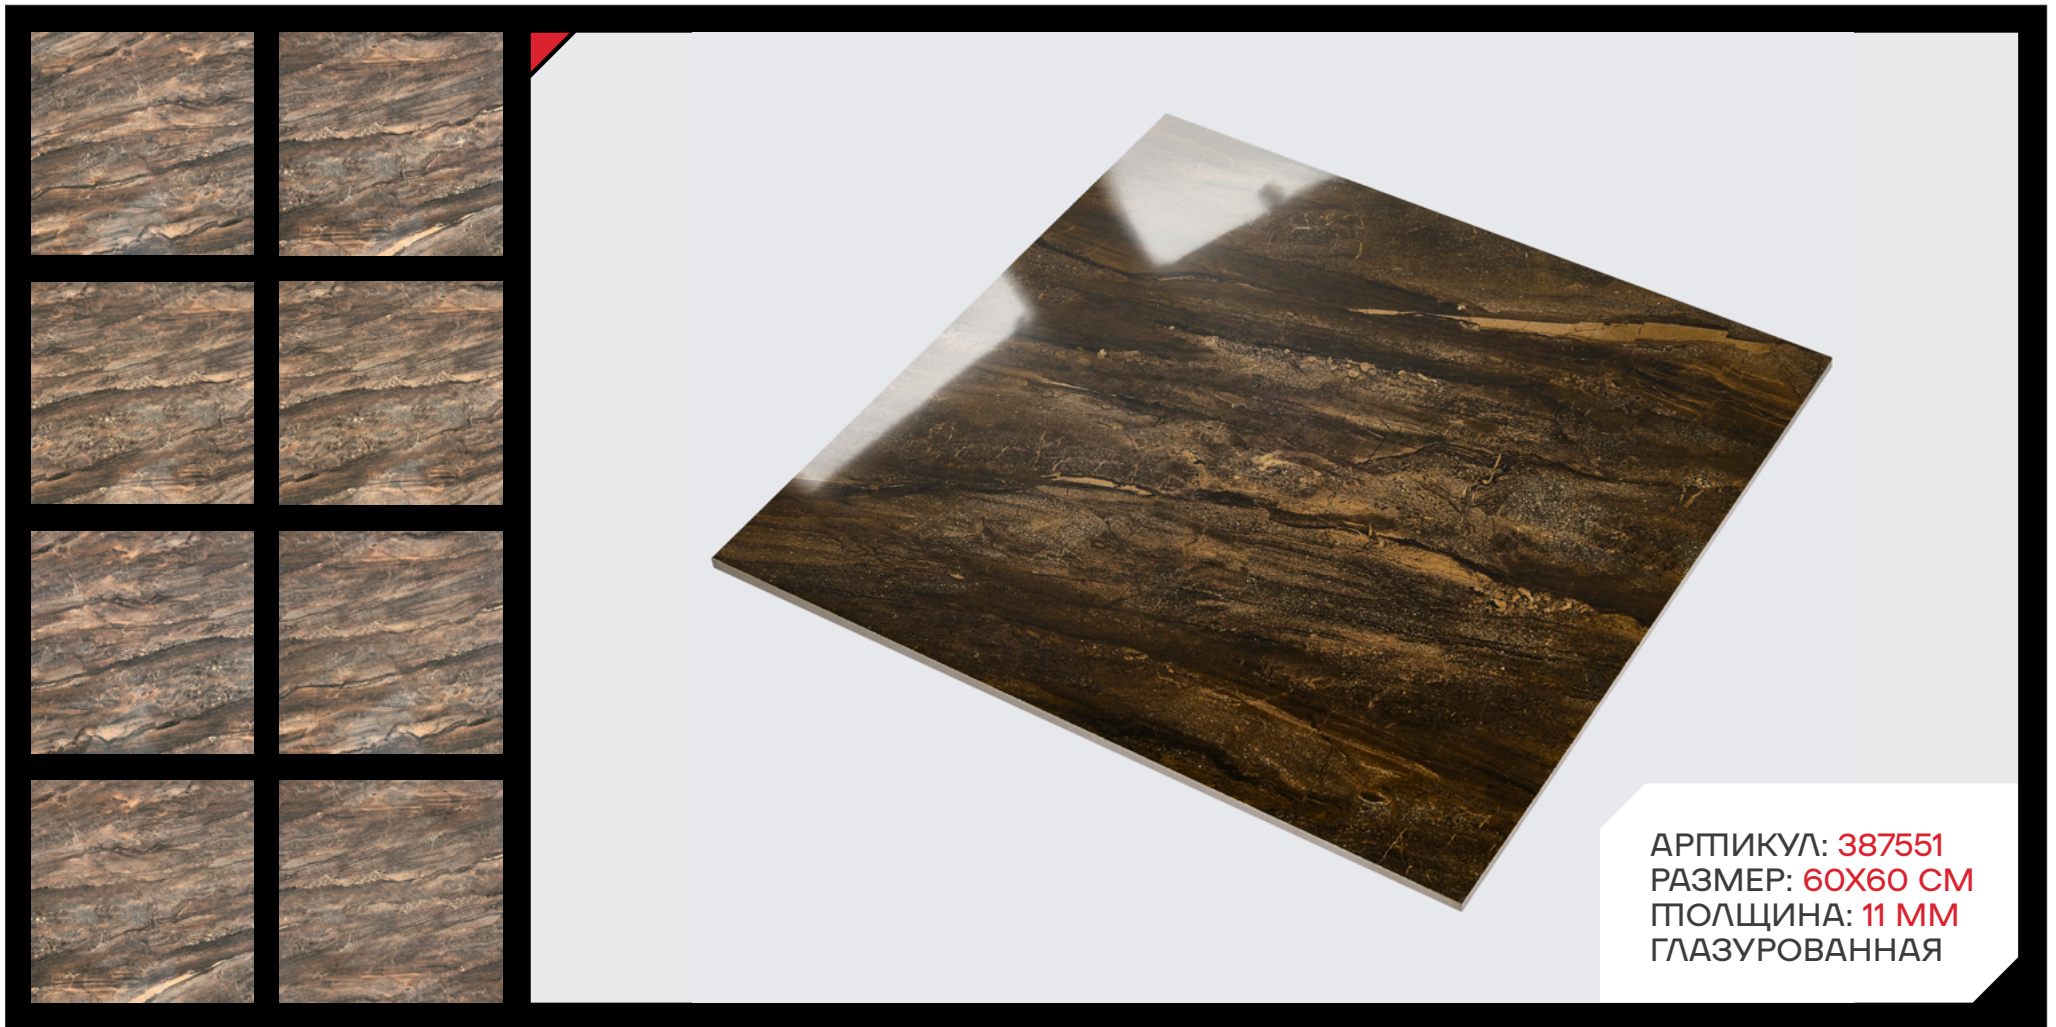

XTREAM

АРТИКУЛ: 029559
РАЗМЕР: 60X60 CM
ТОЛЩИНА: 10 MM
ГЛАЗУРОВАННАЯ

IBITEL

WHITE MARBEL

I SUPER WHITE

АРТИКУЛ: 003083
РАЗМЕР: 60X60 CM
ТОЛЩИНА: 9 MM
ГЛАЗУРОВАННАЯ

BLACK

SPARK 27