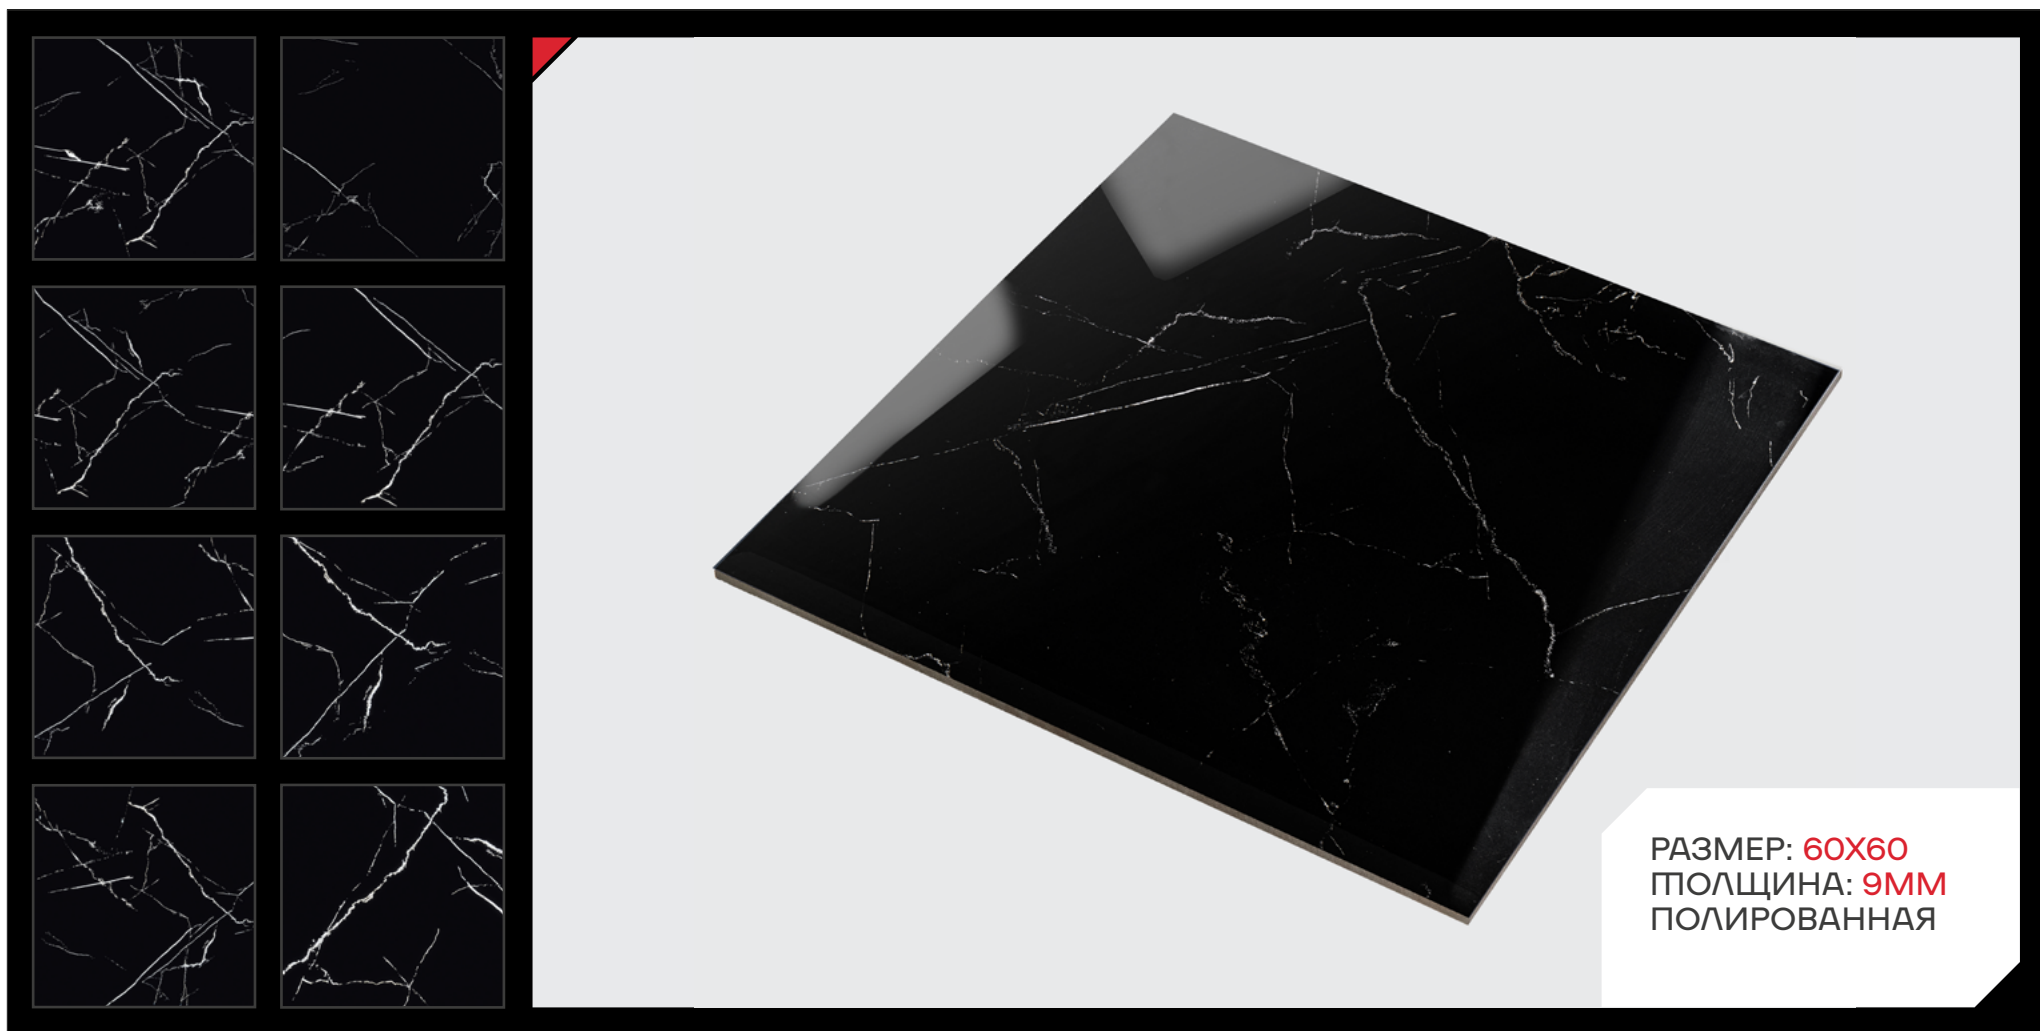

LARA

HOLLISTER

SELVA

PERAN

АРТИКУЛ: 904551
РАЗМЕР: 60X60 CM
ТОЛЩИНА: 11 MM
ГЛАЗУРОВАННАЯ

| LIGHT WALDEN

LIGHT ASTARA

BLACK SETINA