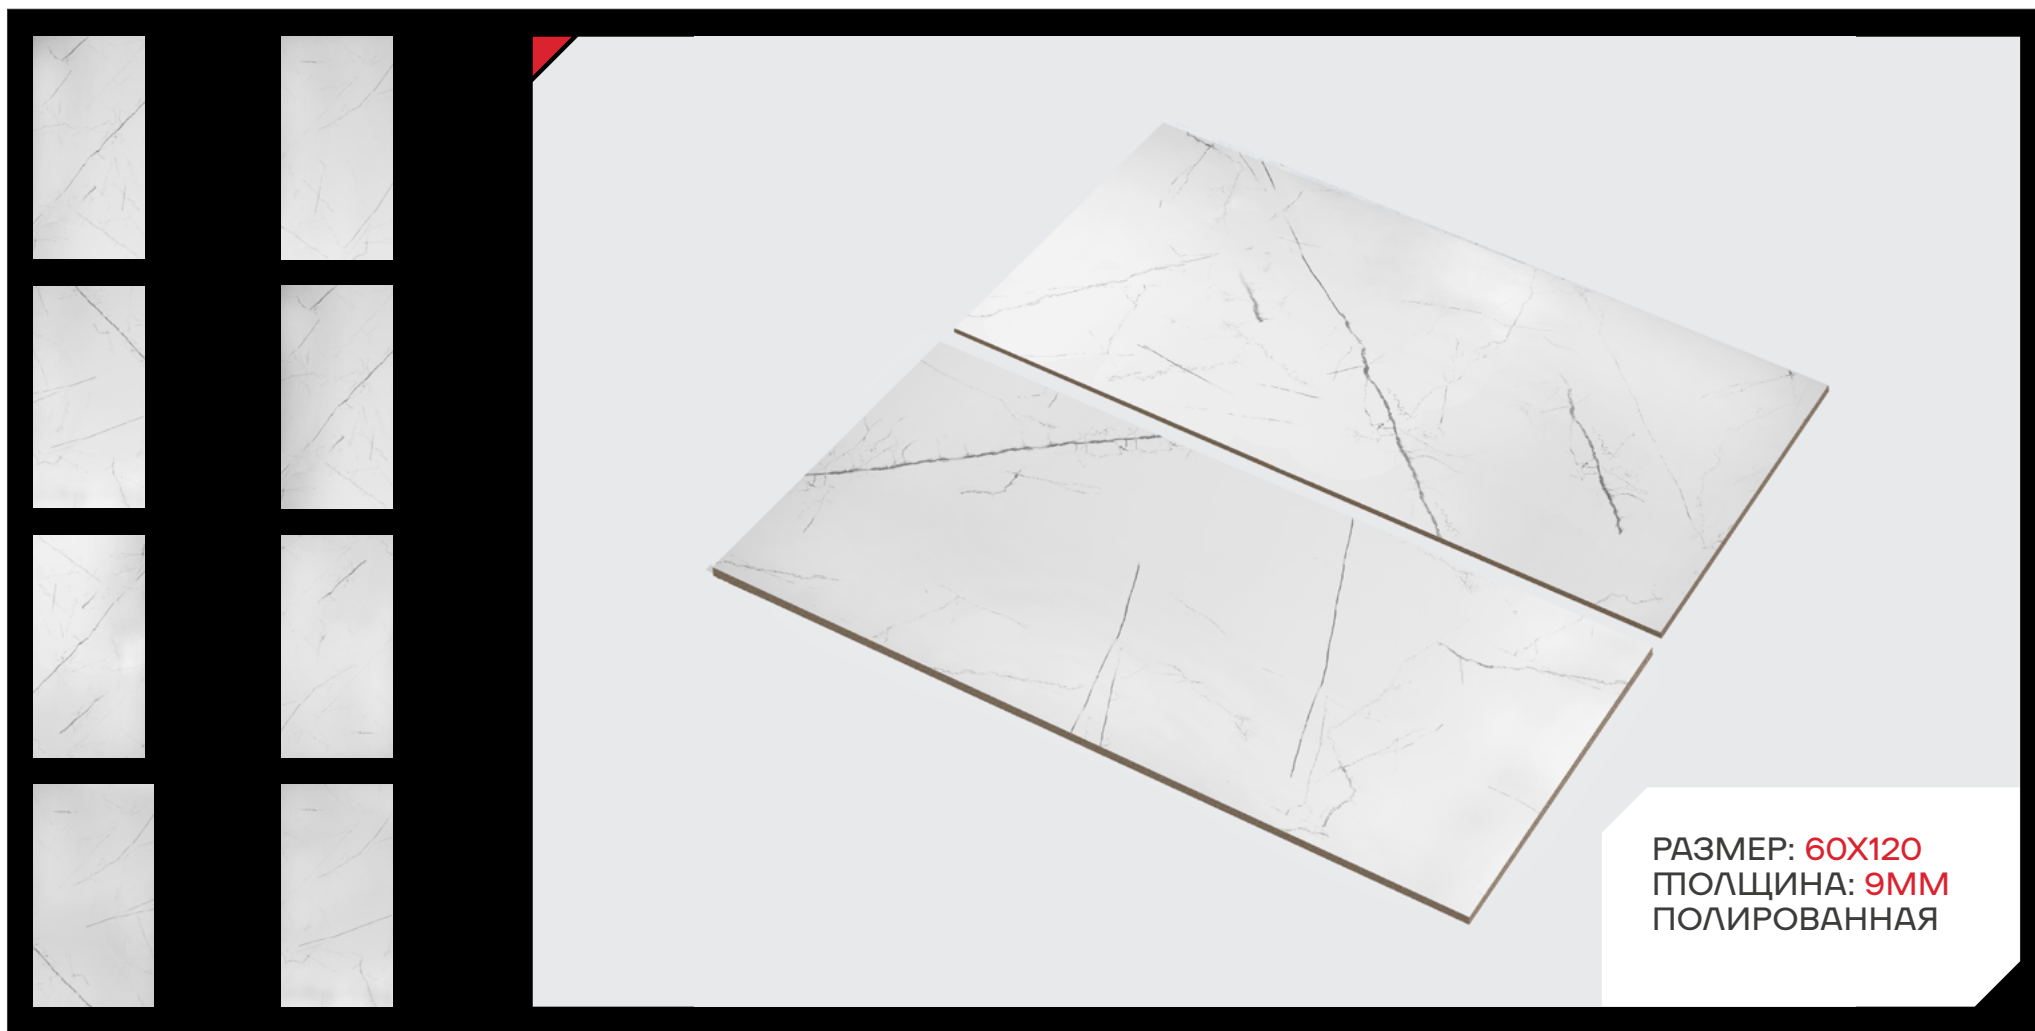

LARA

HOLLISTER

SELVA

PERAN

АРТИКУЛ: 904551
РАЗМЕР: 60X60 CM
ТОЛЩИНА: 11 MM
ГЛАЗУРОВАННАЯ

| LIGHT WALDEN

LIGHT ASTARA

BLACK SETINA