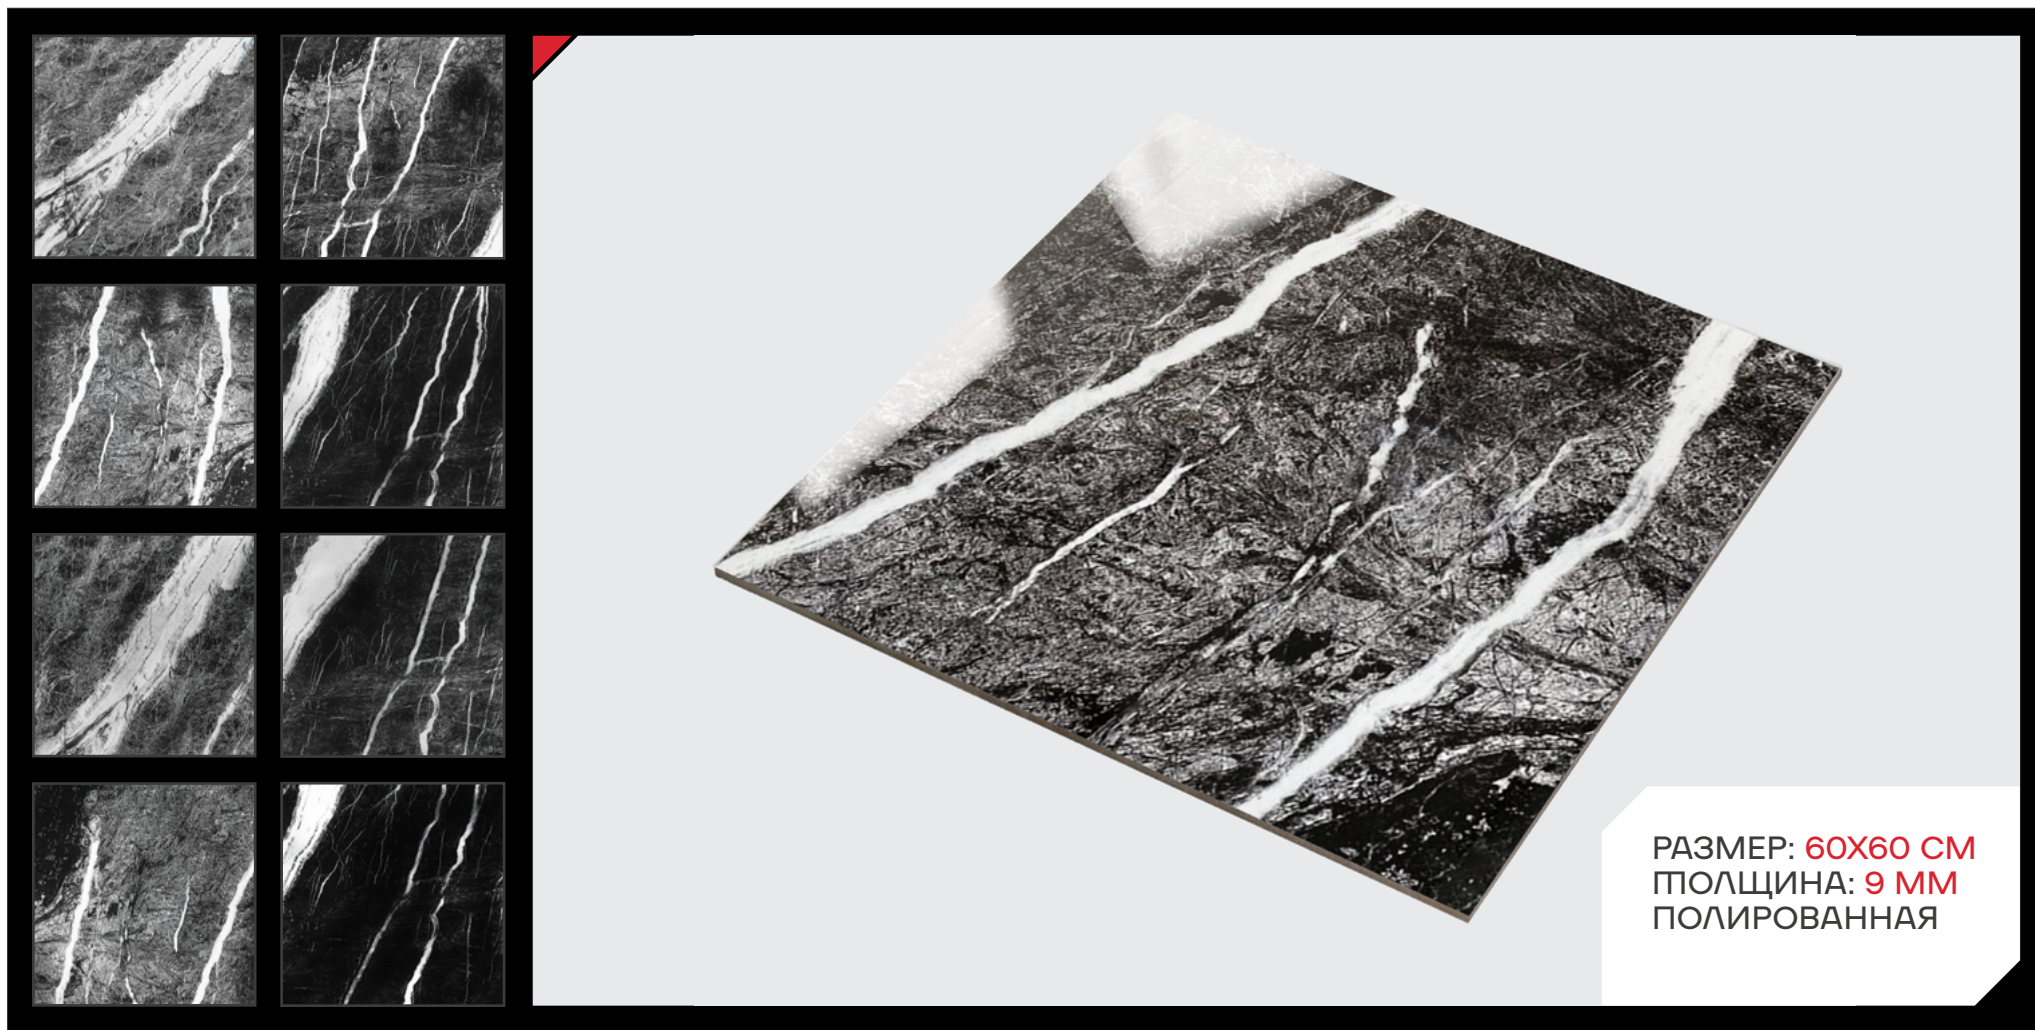

BLACK SANLI

РАЗМЕР: 60X60 CM
ТОЛЩИНА: 9 MM
ПОЛИРОВАННАЯ