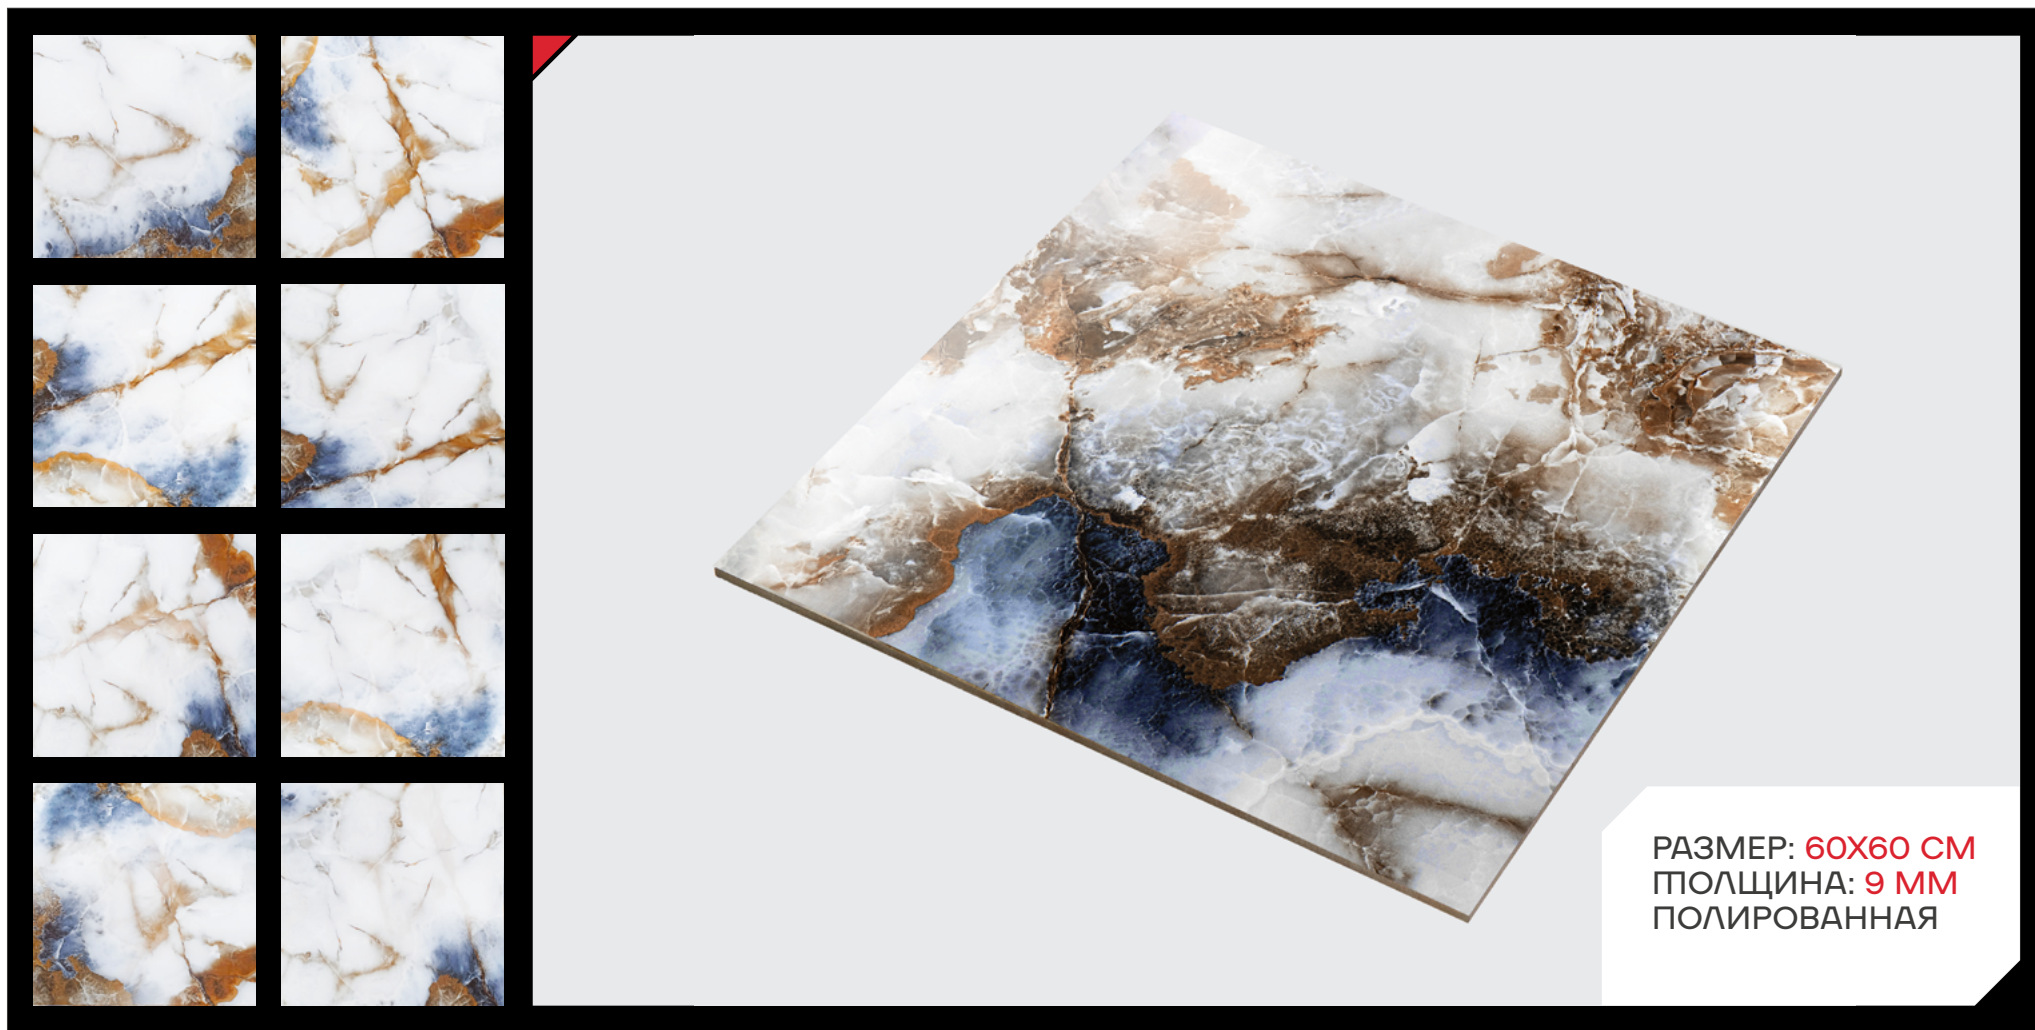

LIGHT BLUE TAYLOR