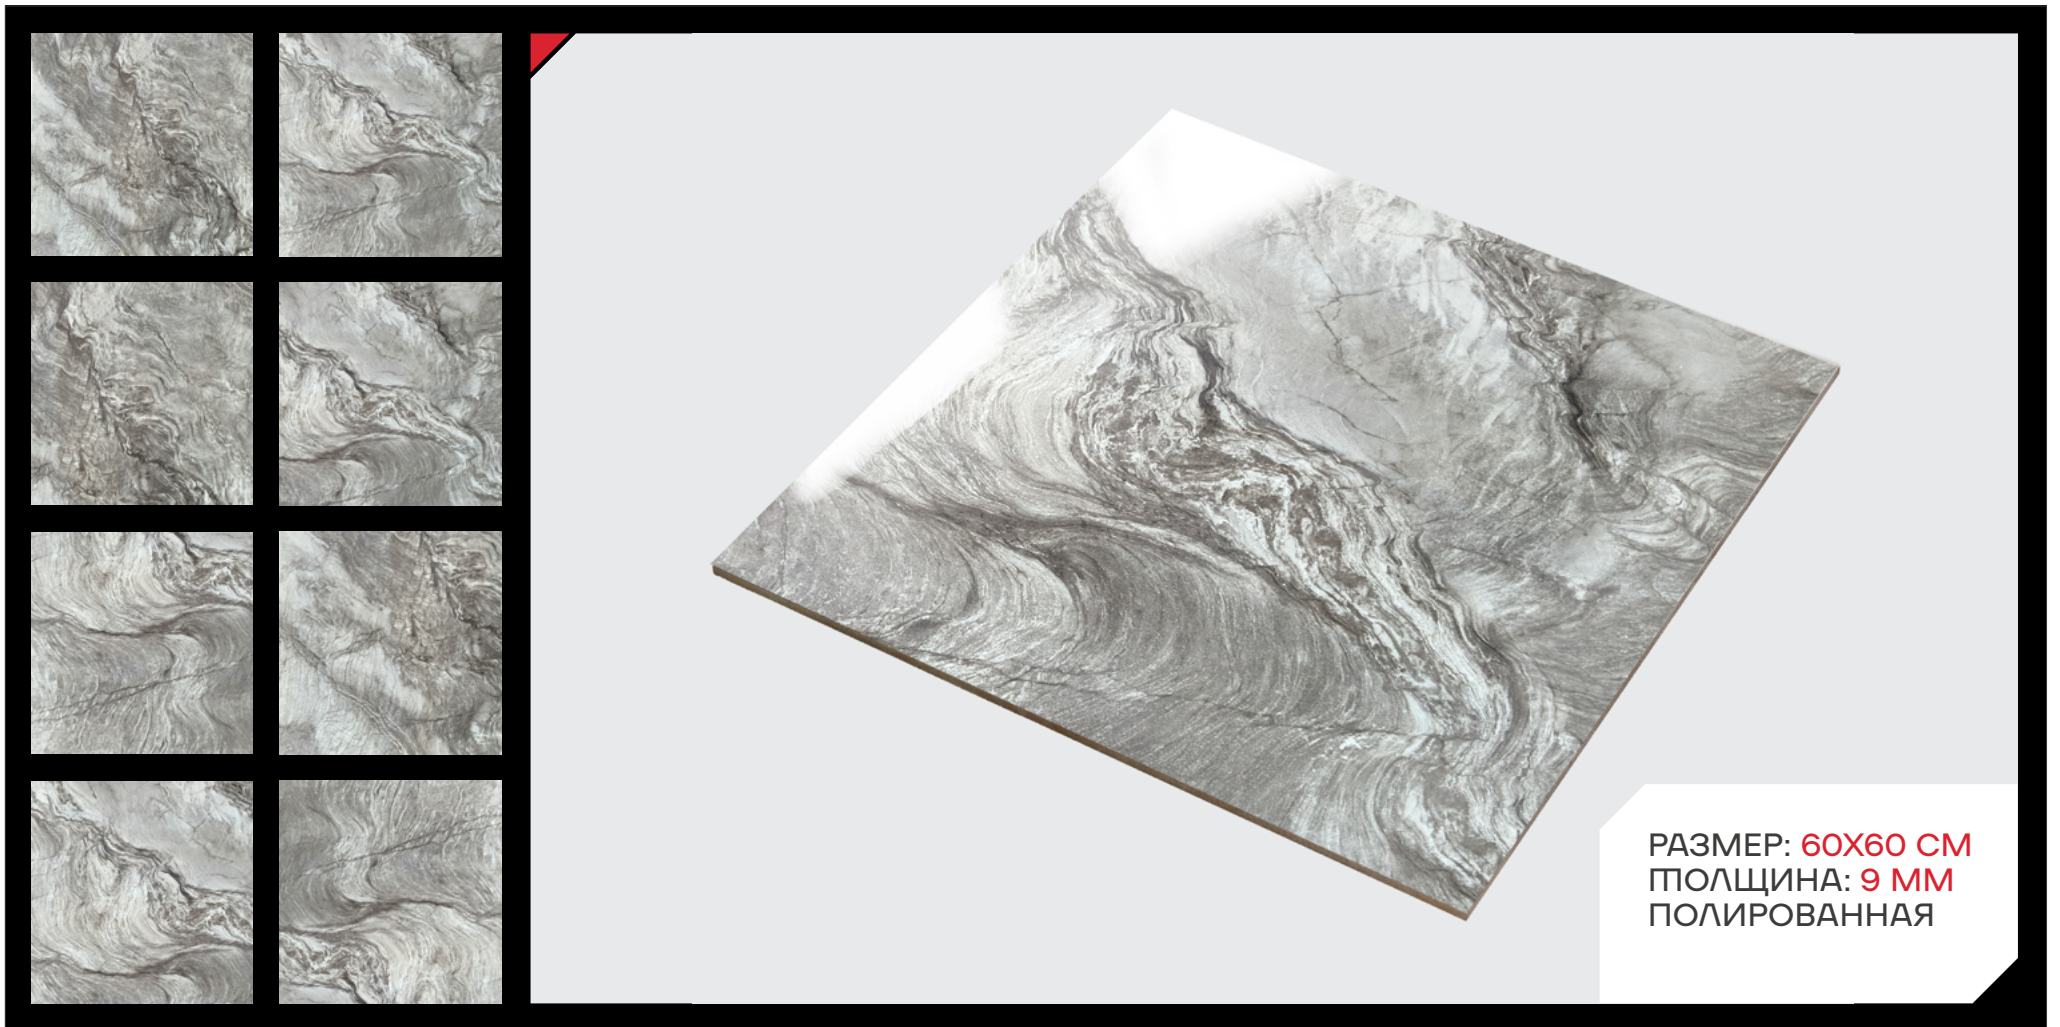

РАЗМЕР: 60X60 CM
ТОЛЩИНА: 9 MM
ПОЛИРОВАННАЯ

GREY NEVADA

CREAM NEVADA

BLACK CAMELOT

JORDANA

| LIGHT SUNSET

BLACK BAZALT

DARK MAFIL